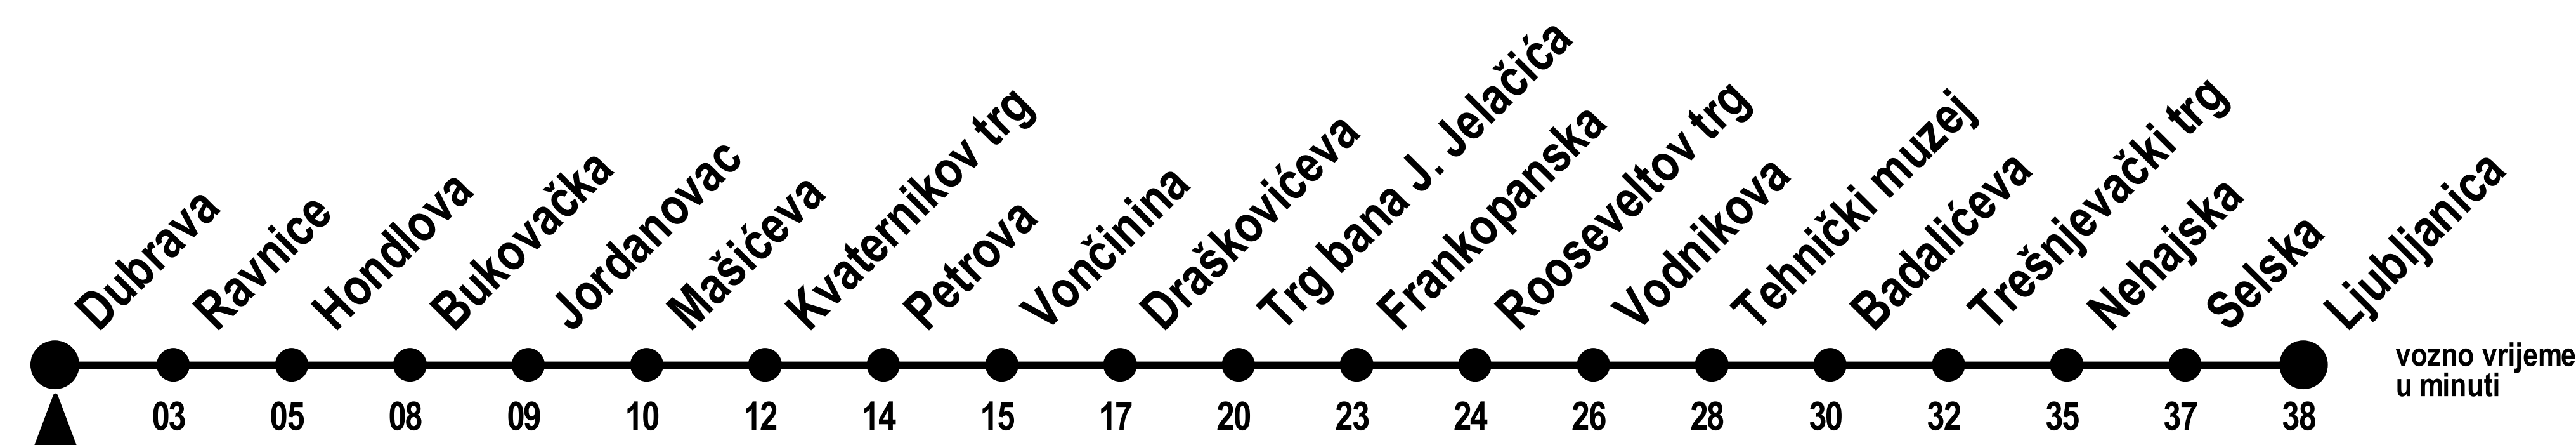

TRAM 12

Zagrebački električni tramvaj d.o.o.

RED VOŽNJE

U primjeni od: 3. 9. 2018.

Ljubljaničica-Dubrava

Ljubljaničica *smjer* Dubrava

Sati	Radni dan	Subota	Nedjelja i blagdan	Sati
03	56	--	--	03
04	08 21 33 46 58	02 16 31 45	--	04
05	12 23 31 40 49 58	00 14 29 44 58	02 19 37 54	05
06	06 15 24 30 38 46 51 58	13 27 42 57	12 29 49	06
07	04 11 18 25 32 39 45 52 59	11 26 36 47 59	08 26 42 57	07
08	06 13 20 27 34 41 48 57	11 22 32 43 54	05 14 23 33 43 54	08
09	06 15 24 32 41 48 56	06 14 23 32 43 53	04 14 24 34 43 53	09
10	05 14 23 32 41 49 57	02 11 19 28 36 44 52	03 13 22 32 42 52	10
11	05 14 22 30 38 46 54	00 09 17 25 33 41 49 58	04 16 28 39 51	11
12	03 11 19 27 35 42 49 56	06 14 22 30 39 47 55	05 20 32 45 57	12
13	03 10 17 25 33 39 46 53	03 11 19 28 36 44 52	10 23 35 47	13
14	00 07 14 20 27 34 41 48 55	00 09 17 25 33 41 50 58	00 12 25 37 50	14
15	01 08 15 22 29 36 42 49 56	06 14 22 30 39 47 55	02 15 27 40 52	15
16	03 10 17 23 30 37 44 51 58 ^B	03 11 20 28 36 44 52	05 18 32 44 56	16
17	04 11 18 25 32 39 46 ^B 52 59	01 09 18 27 36 45 54	08 20 32 42 52	17
18	06 ^B 13 21 30 39 47 54	05 15 25 35 44 55	02 11 20 31 40 50	18
19	02 10 18 26 ^B 34 43 ^B 51	05 14 24 34 44 53	00 10 19 29 39 48 58	19
20	02 12 18 ^B 27 36 45 56	03 13 22 32 44 57	08 18 27 37 47 57	20
21	08 21 34 45 56	11 22 35 47	09 23 45	21
22	07 18 29 40 51	01 16 33 50	05 24 42 59	22
23	02 13 24 35	05 20	16	23
00	--	--	--	00

B = vozi do Bukovačke

Pozivni centar: 072 500 400 e-mail: javnost@zet.hr www.zet.hr

TRAM 12

Zagrebački električni tramvaj d.o.o.

RED VOŽNJE

U primjeni od: 3. 9. 2018.

Ljubljaničica-Dubrava

Dubrava *smjer* Ljubljaničica