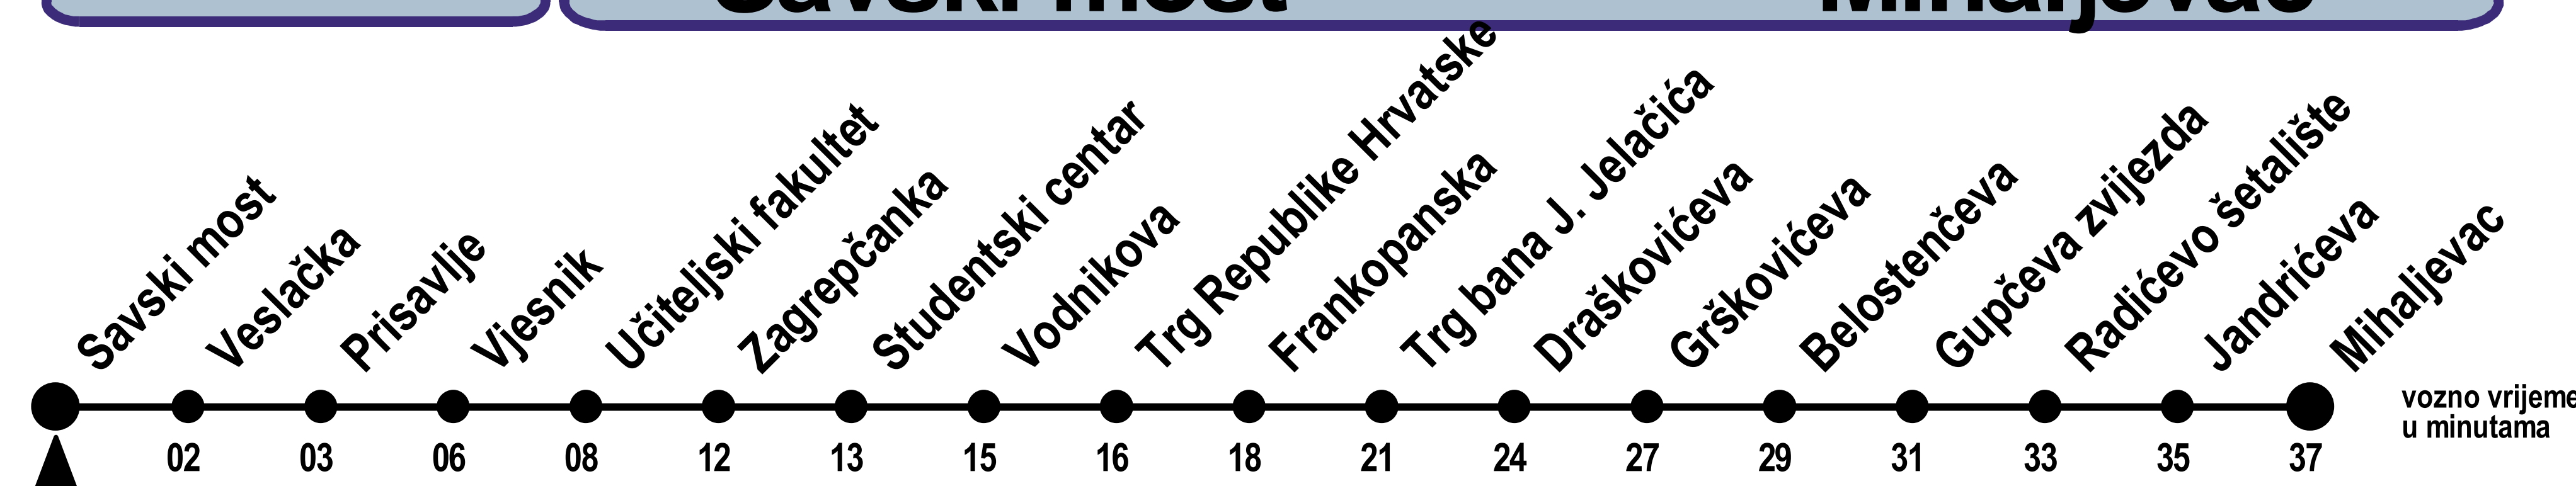

TRAM 14

Zagrebački električni tramvaj d.o.o.

VOZNI RED

U primjeni od: 02.09.2019.

Mihaljevac - Savski most

Mihaljevac *smjer* Savski most

Sati	Radni dan	Subota	Nedjelja i blagdan	Sati
04	40 52	40 51	--	04
05	05 18 30 43 56	04 16 28 40 52	40 52	05
06	09 21 29 36 43 50 57	04 16 28 40 53	04 16 28 40 52	06
07	05 12 19 26 34 41 48 55	04 16 25 34 43 53	04 16 28 40 52	07
08	03 10 18 24 32 39 47 56	02 12 21 30 39 49 58	04 16 28 41 52	08
09	06 09 ^s 15 25 35 45 55	08 17 26 36 45 54	02 12 22 33 43 54	09
10	04 12 21 30 38 47 56	04 13 22 32 41 50 59	04 14 24 36 47 58	10
11	05 14 23 31 40 49 58	06 14 21 29 36 44 51 59	08 18 27 36 45 54	11
12	06 15 24 33 42 50 59	06 14 21 29 36 43 51 58	03 12 21 30 39 48 57	12
13	08 17 27 36 46 54	06 14 21 28 36 43 51 58	06 16 25 34 43 52	13
14	02 09 17 26 33 40 47 53	06 13 21 28 35 43 50 58	01 10 19 28 37 46 55	14
15	01 09 16 24 30 37 45 51 59	05 13 21 28 35 43 50 58	04 13 22 32 41 50 59	15
16	06 13 20 28 35 45 54 59 ^s	05 13 20 27 35 42 50 57	08 17 26 35 44 53	16
17	04 11 18 28 38 47 55	05 13 23 32 35 ^s 42 51	02 11 21 29 38 47 57	17
18	06 18 30 34 ^s 42 46 ^s 54	00 09 19 28 37 47 56	06 15 25 35 47 59	18
19	06 18 29 40 51	07 19 26 ^s 33 45 57	09 19 29 40 50	19
20	02 12 24 36 47 59	09 22 34 47 59	01 11 21 32 43 55	20
21	10 20 31 42 53	11 24 35 48	08 15 ^s 22 34 46 58	21
22	04 15 26 37 48 59	00 12 24 36 48	10 22 34 46 58	22
23	10 21 31 39 ^s 51 ^s	00 12 25 33 ^s 46 ^s 58 ^s	11 24 34 ^s 43 ^s 57 ^s	23
00	02 ^s 13 ^s	--	--	00

S = spremište Dubrava

Pozivni centar: 072 500 400 e-mail: javnost@zet.hr www.zet.hr

TRAM 14

Zagrebački električni tramvaj d.o.o.

VOZNI RED

U primjeni od: 02.09.2019.

Mihaljevac - Savski most

Savski most *smjer* Mihaljevac