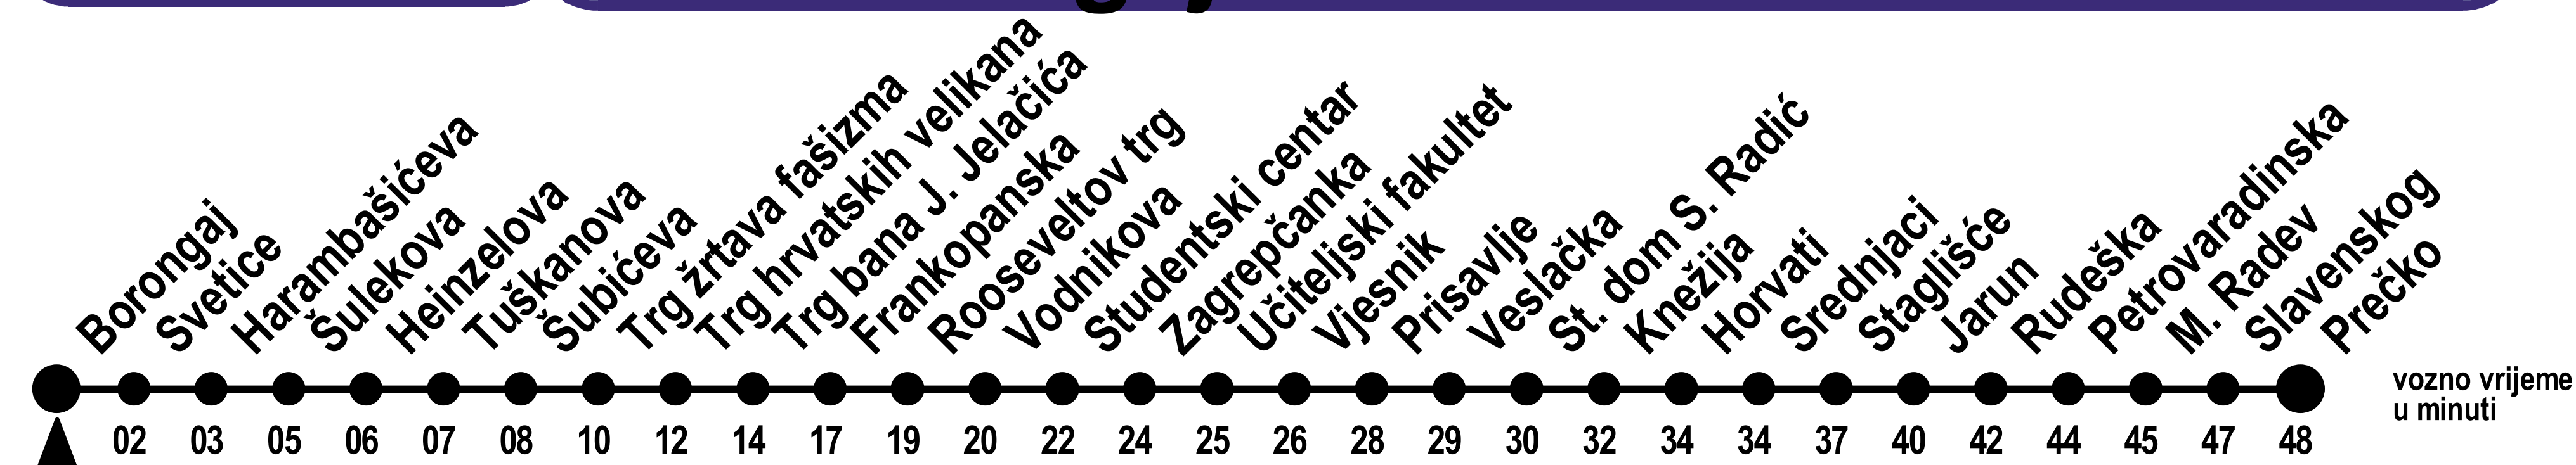

TRAM 17

Zagrebački električni tramvaj d.o.o.

RED VOŽNJE

U primjeni od: 3. 9. 2018.

Prečko - Borongaj

Prečko *smjer* Borongaj

Sati	Radni dan	Subota	Nedjelja i blagdan	Sati
04	46 58	45	--	04
05	10 22 35 48 58	00 15 30 45	42 57	05
06	10 23 34 42 49 57	00 15 30 45	12 27 42 57	06
07	04 11 18 26 33 41 48 55	01 15 27 39 50	12 27 42 58	07
08	02 10 17 24 32 39 47 55	01 11 22 33 43 54	13 28 39 50	08
09	04 13 18 ^s 22 31 40 49 57	04 14 23 32 41 50	01 12 22 33 44 54	09
10	05 13 21 29 37 45 53	00 09 18 29 37 46 55	05 15 26 37 47 58	10
11	01 10 18 26 34 42 50 58	05 14 23 33 41 51	08 19 28 36 45 54	11
12	06 14 22 30 38 46 55	00 09 17 25 34 42 51 59	03 12 21 29 38 47 56	12
13	03 11 19 27 35 43 51 58	08 17 25 34 43 51	05 14 22 31 40 49 58	13
14	05 12 19 26 34 41 48 55	00 08 17 25 34 42 51 59	07 15 24 33 42 51	14
15	03 10 17 24 31 39 46 53	08 17 25 34 42 51 59	00 08 18 26 35 44 53	15
16	00 08 15 22 29 37 44 52	08 17 25 34 42 51 59	01 10 19 28 37 46 54	16
17	00 08 17 22 ^s 27 36 45 54	08 16 25 34 42 51 59	03 12 21 30 39 47 56	17
18	03 12 22 33 45 51 ^s 58	08 16 25 34 44 54	05 14 23 33 44 55	18
19	04 ^s 11 24 30 ^s 37 50	05 15 25 35 46 58	02 ^s 07 19 30 40 51	19
20	03 15 28 40 53	03 ^s 10 22 34 46	01 12 23 33 45 59	20
21	06 19 31 43 55	00 15 24 ^s 32 47	07 ^s 16 31 47	21
22	07 19 31 43 55	02 17 32 47	02 17 33 48	22
23	07 19 31 ^s 44 ^s 56 ^s	02 17 32 ^s 46 ^s	03 18 33 ^s 48 ^s	23
00	08 ^s	01 ^s 15 ^s	02 ^s 19 ^s	00

S = spremište Trešnjevka

Pozivni centar: 072 500 400 e-mail: javnost@zet.hr www.zet.hr

TRAM 17

Zagrebački električni tramvaj d.o.o.

RED VOŽNJE

U primjeni od: 3. 9. 2018.

Prečko - Borongaj

Borongaj *smjer* Prečko