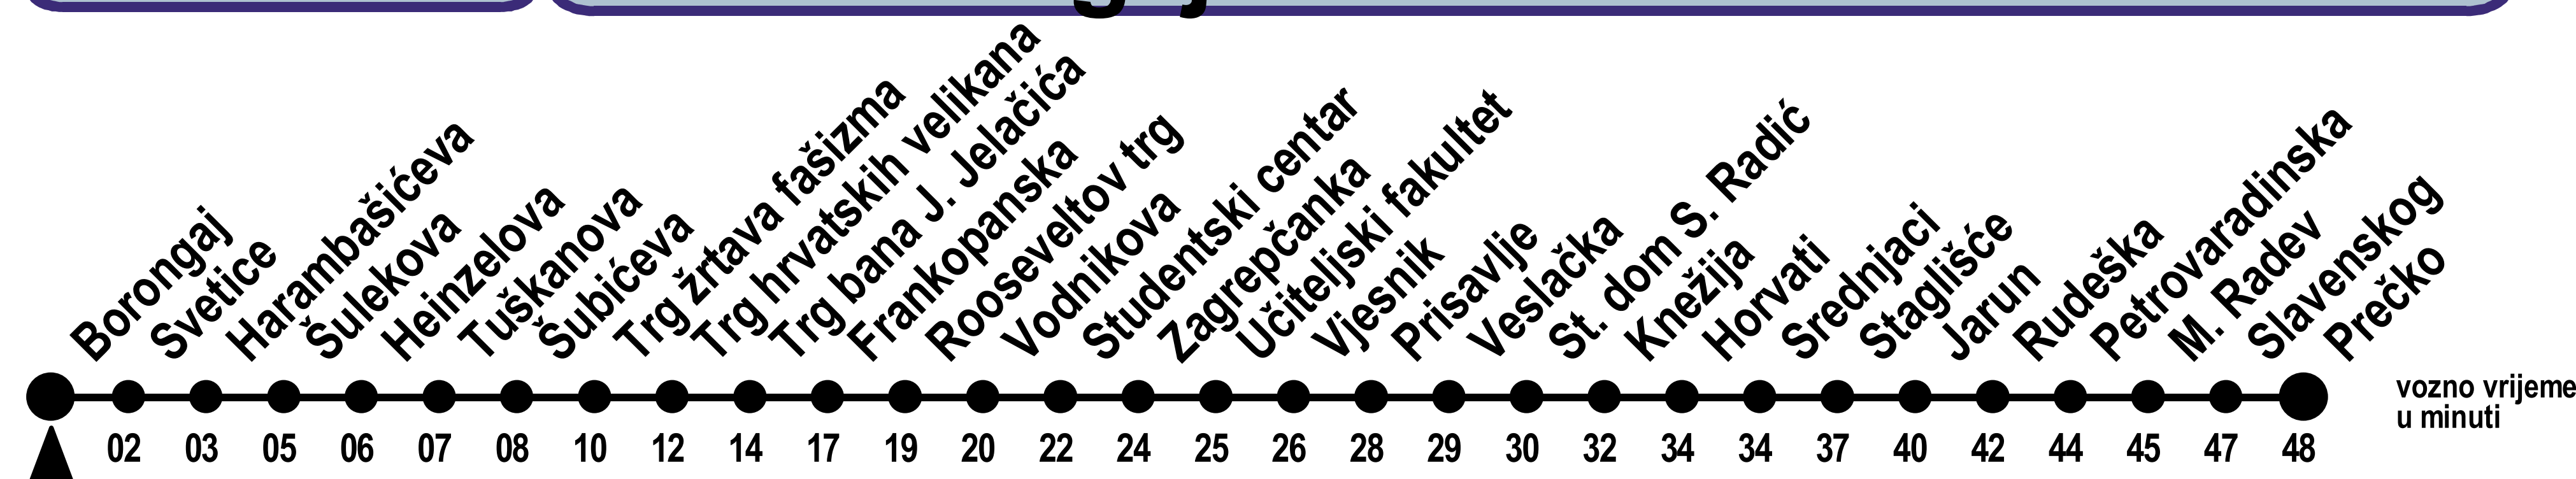

TRAM 17 Zagrebački električni tramvaj d.o.o.

RED VOŽNJE U primjeni od: **1. 2. 2018.**

Prečko - Borongaj

Prečko *smjer* **Borongaj**

Sati	Radni dan	Subota	Nedjelja i blagdan	Sati
04	46 58	45	--	04
05	10 22 35 48 58	00 15 30 45	42 57	05
06	10 23 34 42 49 57	00 15 30 45	12 27 42 57	06
07	04 11 18 26 33 41 48 55	01 15 27 39 50	12 27 42 58	07
08	02 10 17 24 32 39 47 55	01 11 22 33 43 54	13 28 39 50	08
09	04 13 18 ^s 22 31 40 49 57	04 14 23 32 41 50	01 12 22 33 44 54	09
10	05 13 21 29 37 45 53	00 09 18 29 37 46 55	05 15 26 37 47 58	10
11	01 10 18 26 34 42 50 58	05 14 23 33 41 51	08 19 28 36 45 54	11
12	06 14 22 30 38 46 55	00 09 17 25 34 42 51 59	03 12 21 29 38 47 56	12
13	03 11 19 27 35 43 51 58	08 17 25 34 43 51	05 14 22 31 40 49 58	13
14	05 12 19 26 34 41 48 55	00 08 17 25 34 42 51 59	07 15 24 33 42 51	14
15	03 10 17 24 31 39 46 53	08 17 25 34 42 51 59	00 08 18 26 35 44 53	15
16	00 08 15 22 29 37 44 52	08 17 25 34 42 51 59	01 10 19 28 37 46 54	16
17	00 08 17 22 ^s 27 36 45 54	08 16 25 34 42 51 59	03 12 21 30 39 47 56	17
18	03 12 22 33 45 51 ^s 58	08 16 25 34 44 54	05 14 23 33 44 55	18
19	04 ^s 11 24 30 ^s 37 50	05 15 25 35 46 58	02 ^s 07 19 30 40 51	19
20	03 15 28 40 53	03 ^s 10 22 34 46	01 12 23 33 45 59	20
21	06 19 31 43 55	00 15 24 ^s 32 47	07 ^s 16 31 47	21
22	07 19 31 43 55	02 17 32 47	02 17 33 48	22
23	07 19 31 ^s 44 ^s 56 ^s	02 17 32 ^s 46 ^s	03 18 33 ^s 48 ^s	23
00	08 ^s	01 ^s 15 ^s	02 ^s 19 ^s	00

S = spremište Trešnjevka

Pozivni centar: 072 500 400 e-mail: javnost@zet.hr www.zet.hr

TRAM 17 Zagrebački električni tramvaj d.o.o.

RED VOŽNJE U primjeni od: **1. 2. 2018.**

Prečko - Borongaj

Borongaj *smjer* **Prečko**