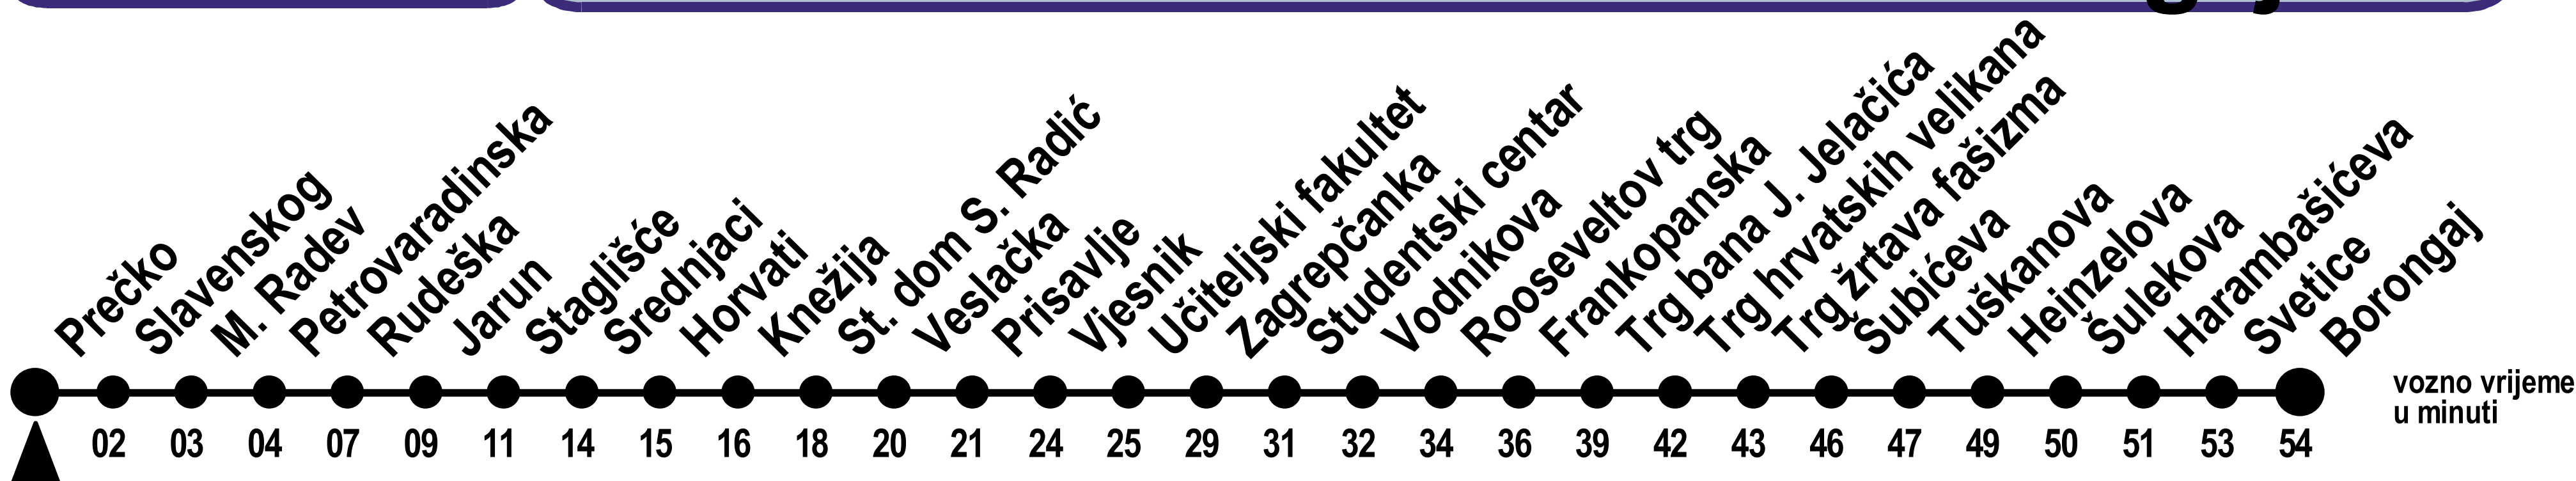

TRAM 17 Zagrebački električni tramvaj d.o.o.

RED VOŽNJE U primjeni od: **1. 2. 2018.**

Prečko - Borongaj

Prečko *smjer* **Borongaj**

Sati	Radni dan	Subota	Nedjelja i blagdan	Sati
04	46 58	45	--	04
05	10 22 35 48 58	00 15 30 45	42 57	05
06	10 23 34 42 49 57	00 15 30 45	12 27 42 57	06
07	04 11 18 26 33 41 48 55	01 15 27 39 50	12 27 42 58	07
08	02 10 17 24 32 39 47 55	01 11 22 33 43 54	13 28 39 50	08
09	04 13 18 ^s 22 31 40 49 57	04 14 23 32 41 50	01 12 22 33 44 54	09
10	05 13 21 29 37 45 53	00 09 18 29 37 46 55	05 15 26 37 47 58	10
11	01 10 18 26 34 42 50 58	05 14 23 33 41 51	08 19 28 36 45 54	11
12	06 14 22 30 38 46 55	00 09 17 25 34 42 51 59	03 12 21 29 38 47 56	12
13	03 11 19 27 35 43 51 58	08 17 25 34 43 51	05 14 22 31 40 49 58	13
14	05 12 19 26 34 41 48 55	00 08 17 25 34 42 51 59	07 15 24 33 42 51	14
15	03 10 17 24 31 39 46 53	08 17 25 34 42 51 59	00 08 18 26 35 44 53	15
16	00 08 15 22 29 37 44 52	08 17 25 34 42 51 59	01 10 19 28 37 46 54	16
17	00 08 17 22 ^s 27 36 45 54	08 16 25 34 42 51 59	03 12 21 30 39 47 56	17
18	03 12 22 33 45 51 ^s 58	08 16 25 34 44 54	05 14 23 33 44 55	18
19	04 ^s 11 24 30 ^s 37 50	05 15 25 35 46 58	02 ^s 07 19 30 40 51	19
20	03 15 28 40 53	03 ^s 10 22 34 46	01 12 23 33 45 59	20
21	06 19 31 43 55	00 15 24 ^s 32 47	07 ^s 16 31 47	21
22	07 19 31 43 55	02 17 32 47	02 17 33 48	22
23	07 19 31 ^s 44 ^s 56 ^s	02 17 32 ^s 46 ^s	03 18 33 ^s 48 ^s	23
00	08 ^s	01 ^s 15 ^s	02 ^s 19 ^s	00

S = spremište Trešnjevka

Pozivni centar: 072 500 400 e-mail: javnost@zet.hr www.zet.hr

TRAM 17 Zagrebački električni tramvaj d.o.o.

RED VOŽNJE U primjeni od: **1. 2. 2018.**

Prečko - Borongaj

Borongaj *smjer* **Prečko**