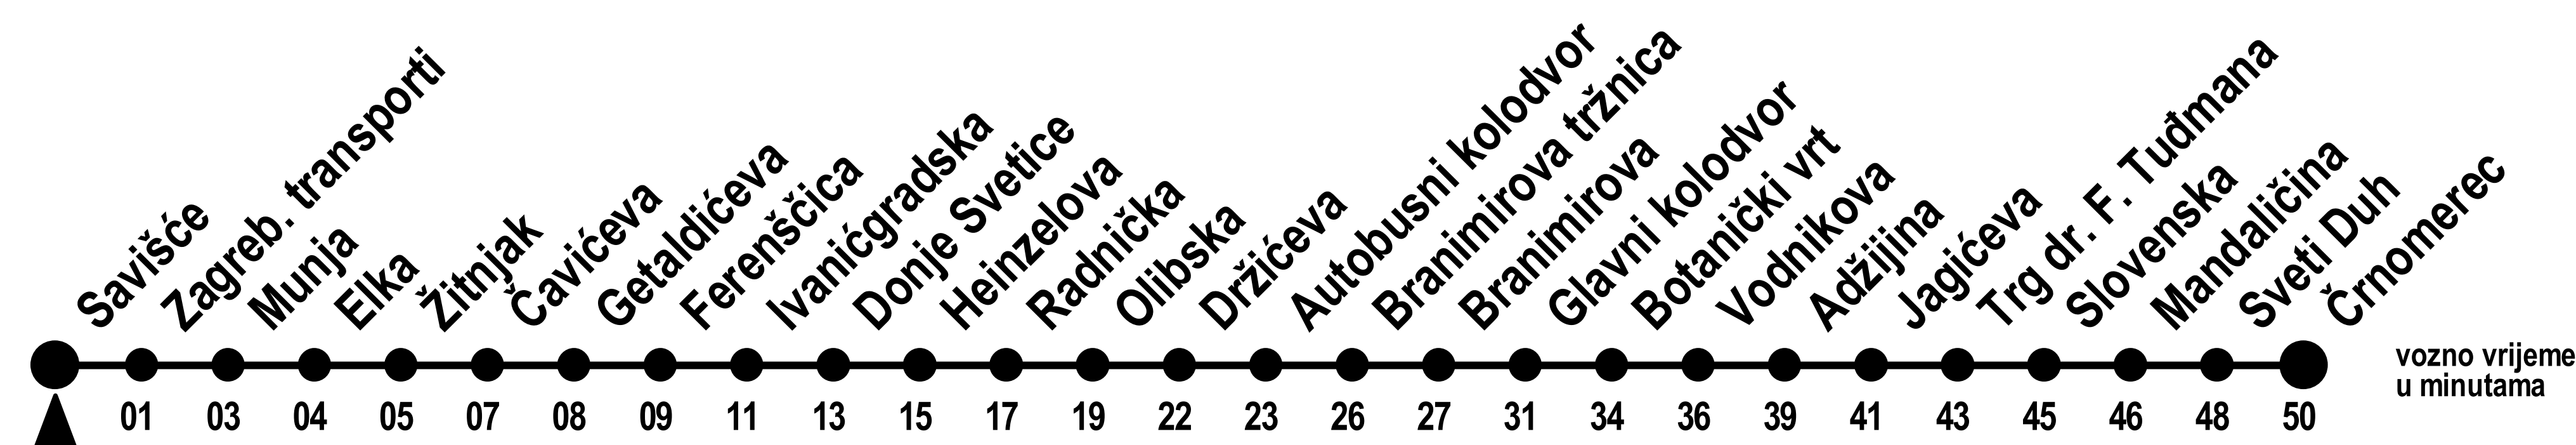

# TRAM 2

Zagrebački električni tramvaj d.o.o.

VOZNI RED

U primjeni od: 02.09.2019.

## Črnomerec - Savišće

Savišće *smjer* Črnomerec

vožno vrijeme u minutama

Sati	Radni dan	Subota	Nedjelja i blagdan	Sati
04	44	49	—	04
05	01 16 32 48	04 18 33 47	40	05
06	03 14 20 27 34 42 49 57	02 16 31 45	01 23 43	06
07	05 13 20 28 36 44 52	00 12 22 33 43 54	03 23 44	07
08	00 07 15 24 33 42 52 57 <sup>s</sup>	05 15 26 36 47 57	04 24 45	08
09	03 14 24 34 40 <sup>s</sup> 45 55	08 19 29 40 50	06 25 45 59	09
10	05 14 24 34 43 53	01 11 22 32 43 53	13 28 42 57	10
11	02 12 22 31 41 50	04 15 25 36 46 57	11 26 40 55	11
12	00 10 19 29 38 48 58	08 18 29 39 50	09 24 38 53	12
13	07 18 28 39 49 59	00 11 22 32 43 53	07 22 36 51	13
14	07 16 24 31 39 47 54	04 14 25 36 46 57	05 20 34 49	14
15	02 10 17 24 33 40 48 56	07 18 28 39 49	03 18 32 47	15
16	03 11 19 26 34 42 49 57	00 11 21 32 42 53	01 16 30 45 59	16
17	05 11 20 28 35 43 51 59	03 14 25 35 46 56	14 28 43 57	17
18	08 17 27 38 51	07 19 30 41 52	12 26 41 55	18
19	05 18 31 44 57	03 15 28 42 58	10 24 39 53	19
20	10 23 38 52	14 29 45	08 22 37 51	20
21	05 19 32 45 58	00 15 29 44 58	06 20 35 51	21
22	11 24 37 49	13 27 42 56	05 20 31 <sup>s</sup> 48	22
23	02 15 27 40 53 <sup>s</sup>	11 25 40 <sup>s</sup> 54 <sup>s</sup>	08 28 49 <sup>s</sup>	23
00	03 <sup>s</sup>	06 <sup>s</sup>	07 <sup>s</sup>	00