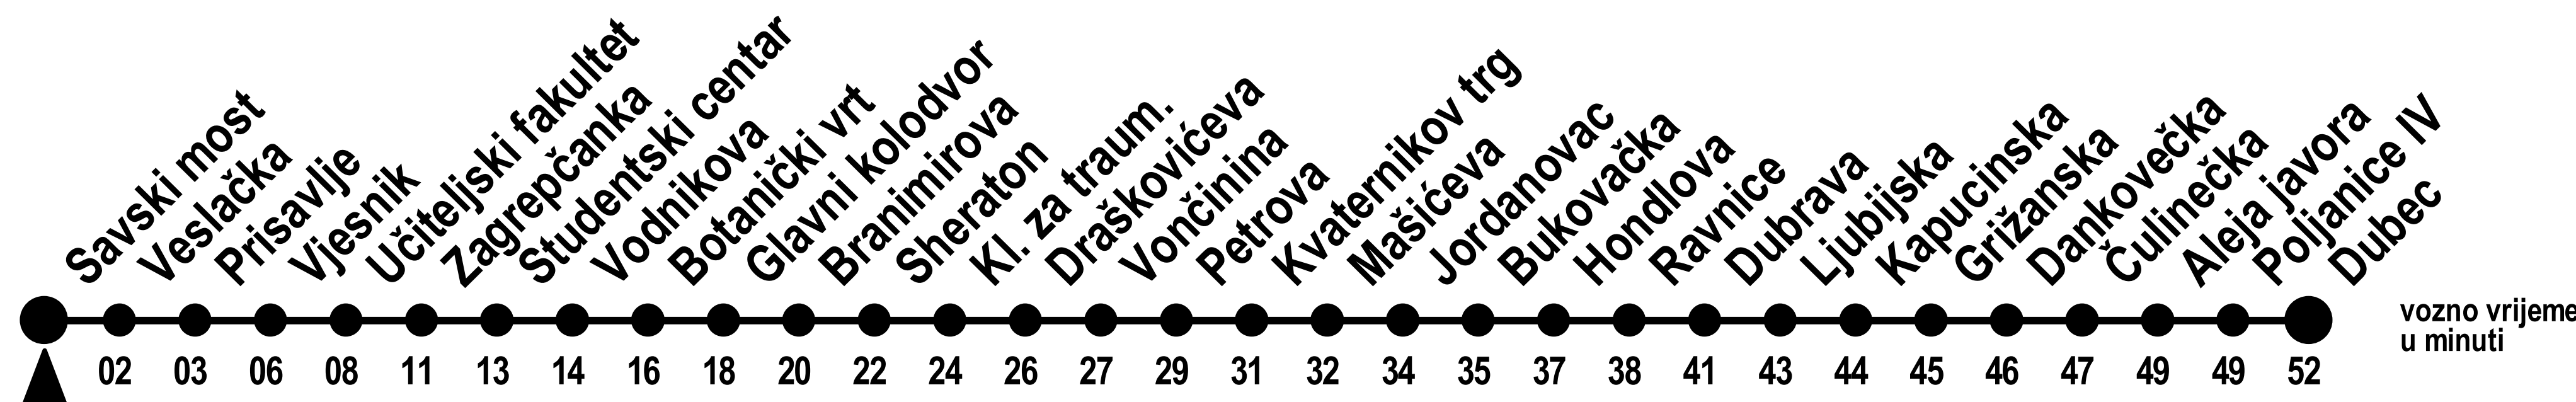

**TRAM 4** Zagrebački električni tramvaj d.o.o.

**RED VOŽNJE** U primjeni od: **3. 9. 2018.**

**Savski most - Dubec**

**Savski most** *smjer* **Dubec**

Sati	Radni dan	Subota	Nedjelja	Sati
04	49	42 57	—	04
05	00 10 21 32 43 54	13 28 44	42	05
06	04 15 26 37 47 59	00 16 32 48	00 18 37 55	06
07	09 18 27 36 45 54	03 18 33 45 56	13 31 50	07
08	04 13 <sup>s</sup> 23 30 <sup>s</sup> 38 47 56	08 19 31 42 54	08 26 44 58	08
09	05 15 26 36 46 57	05 17 28 40 51	11 25 38 51	09
10	07 17 28 38 48 59	03 15 26 38 50	03 15 27 39 51	10
11	09 19 30 40 50	02 12 23 33 44 54	03 15 28 40 52	11
12	01 11 22 34 46 58	05 15 26 36 47 57	04 16 28 41 53	12
13	10 21 32 42 53	08 18 29 39 50	05 17 29 41 53	13
14	04 14 24 33 42 52	00 11 21 32 42 53	06 18 30 42 54	14
15	01 11 20 30 39 49 58	03 14 24 35 45 56	06 18 31 43 55	15
16	07 17 26 36 46 54	06 17 27 38 48 58	07 19 31 44 56	16
17	04 13 22 32 41 50 59	09 20 30 41 51	08 20 32 44 56	17
18	08 18 28 37 46 55	02 14 26 38 52	09 21 33 45 57	18
19	05 14 22 31 41 52 56 <sup>s</sup>	05 16 27 40 48 <sup>s</sup> 57	09 21 34 46 58	19
20	05 17 23 <sup>s</sup> 32 45 57	14 23 <sup>s</sup> 33 49	10 22 34 46	20
21	07 17 27 38 49	07 23 39 54	00 14 28 42 59	21
22	00 10 21 32 43 53	10 26 41 57	17 35 53	22
23	04 15 26 36 <sup>s</sup> 47 <sup>s</sup> 58 <sup>s</sup>	12 28 43 59 <sup>s</sup>	11 30 48 <sup>s</sup>	23
00	09 <sup>s</sup>	15 <sup>s</sup>	06 <sup>s</sup>	00