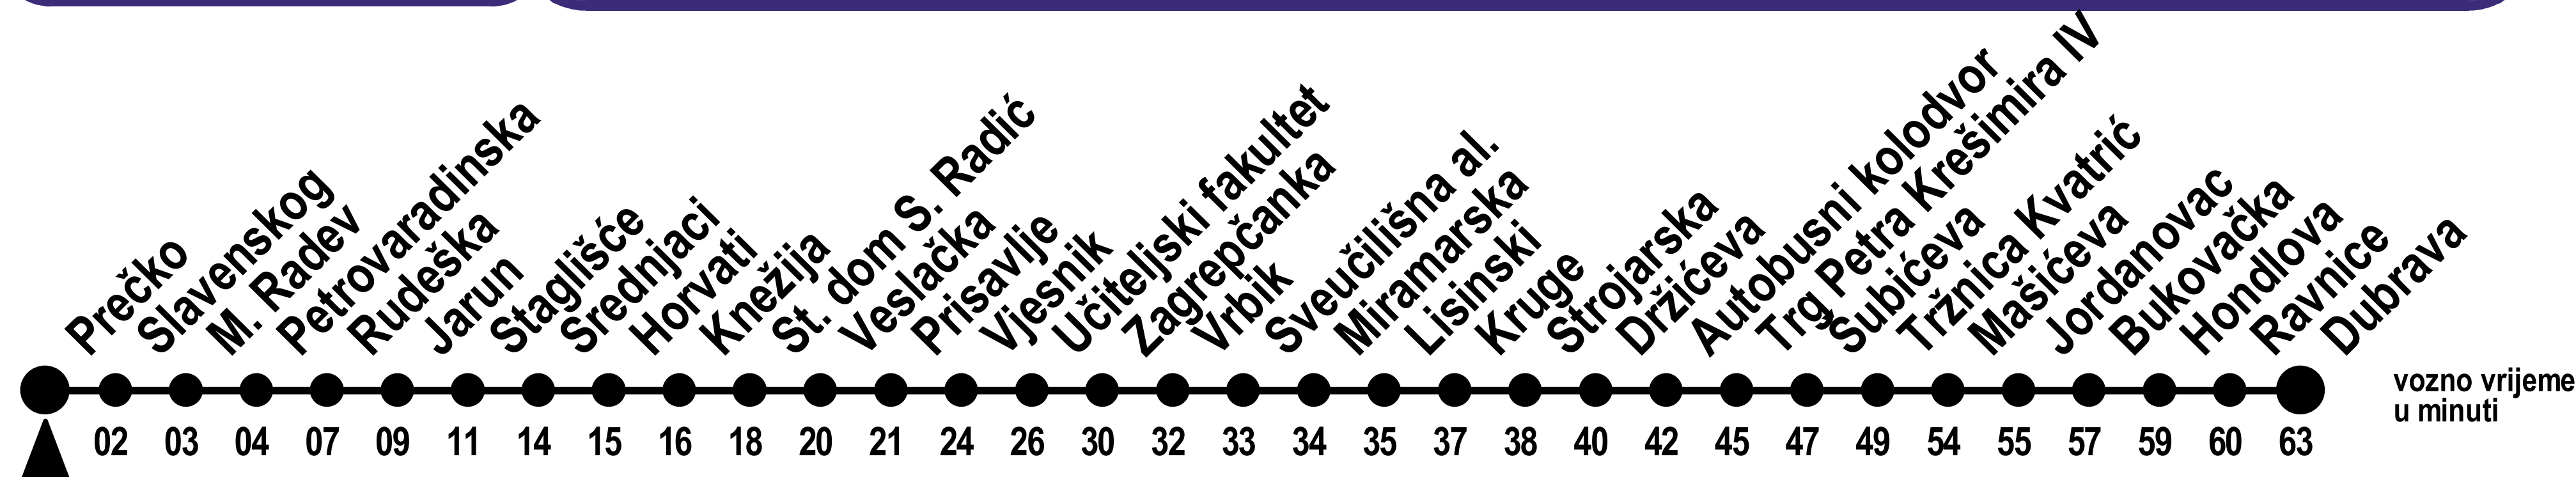

TRAM 5 Zagrebački električni tramvaj d.o.o.

RED VOŽNJE U primjeni od: **3. 9. 2018.**

Prečko - Dubrava

Prečko *smjer* **Dubrava**

Sati	Radni dan	Subota	Nedjelja i blagdan	Sati
04	48	52	--	04
05	03 19 36 51	07 22 37 53	46	05
06	07 22 32 43 53	08 23 39 54	03 21 38 55	06
07	03 14 26 38 51	09 21 33 46 59	13 31 48	07
08	04 17 31 45 51 ^S	12 25 38 51	06 23 41 58	08
09	00 14 27 39 52	04 17 30 43 56	16 34 51	09
10	00 ^S 06 19 32 46 59	09 22 35 48	08 25 44	10
11	12 25 38 51	01 14 27 40 52	01 18 32 46 59	11
12	04 18 31 44 57	05 18 31 44 57	13 26 40 53	12
13	10 23 37 50	10 23 36 49	07 21 34 48	13
14	03 16 28 40 52	02 15 28 41 54	02 16 29 43 56	14
15	04 16 28 40 52	07 20 33 46 58	10 23 37 51	15
16	04 16 28 40 53	11 24 37 50	04 18 31 45 59	16
17	05 ^B 16 29 42 56	03 17 29 43 55	13 27 41 53	17
18	11 28 ^B 43 59	08 21 36 52	07 25 36 ^S 47	18
19	15 31 47	09 19 ^S 27 44	04 21 39 56	19
20	02 20 37 53	00 16 32 48	14 31 49	20
21	10 26 43 59	04 21 37 53	06 24 41 59	21
22	14 30 46	08 23 39 54	16 34 51	22
23	02 18 33 ^S 49 ^S	09 25 ^B 40 ^S 55 ^S	09 26 44 ^S 58 ^S	23
00	03 ^S 19 ^S	11 ^S 25 ^S	17 ^S 34 ^S	00