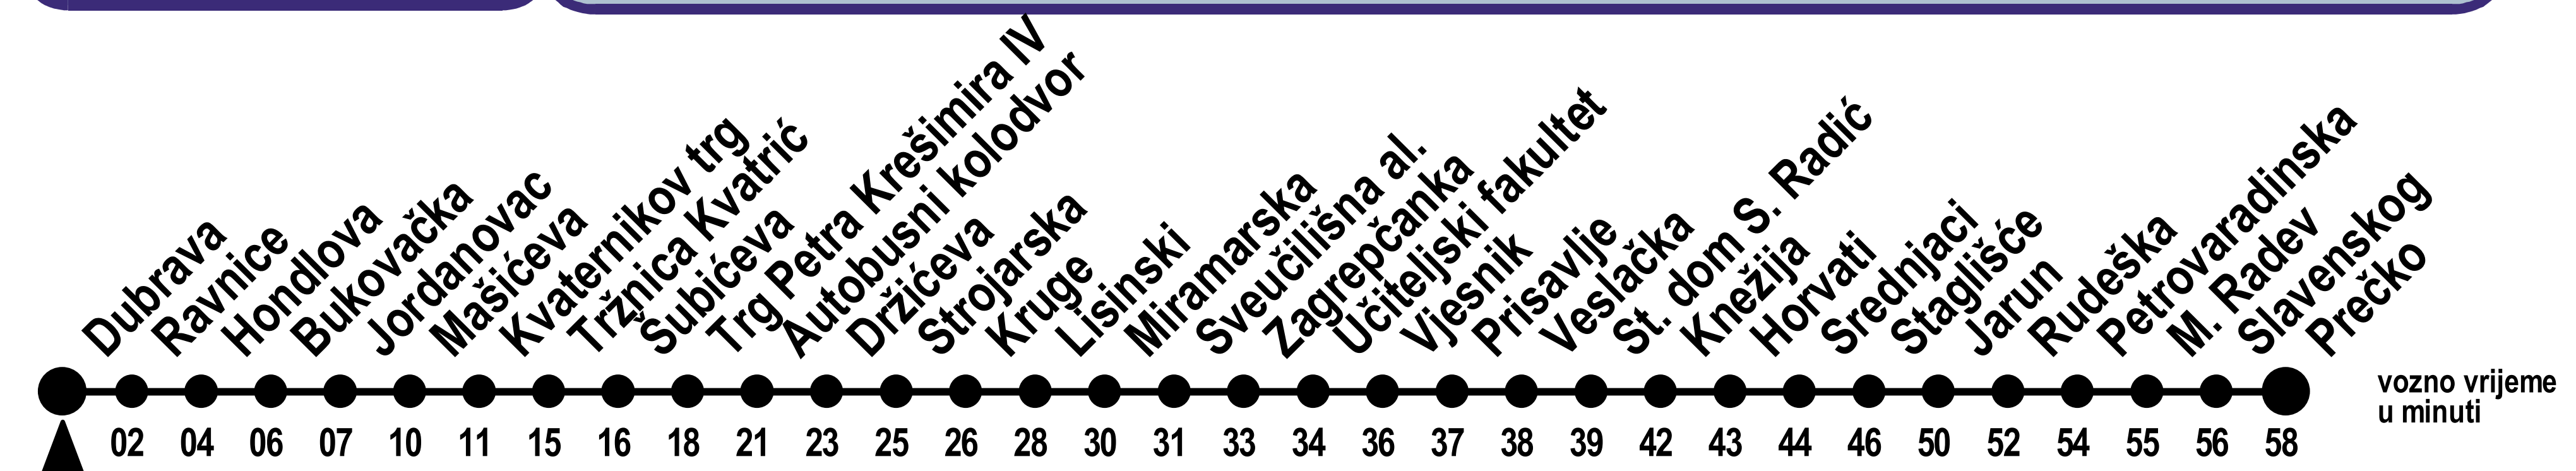

Sati	Radni dan	Subota	Nedjelja i blagdan	Sati
04	48	52	--	04
05	03 19 36 51	07 22 37 53	46	05
06	07 22 32 43 53	08 23 39 54	03 21 38 55	06
07	03 14 26 38 51	09 21 33 46 59	13 31 48	07
08	04 17 31 45 51^S	12 25 38 51	06 23 41 58	08
09	00 14 27 39 52	04 17 30 43 56	16 34 51	09
10	00^S 06 19 32 46 59	09 22 35 48	08 25 44	10
11	12 25 38 51	01 14 27 40 52	01 18 32 46 59	11
12	04 18 31 44 57	05 18 31 44 57	13 26 40 53	12
13	10 23 37 50	10 23 36 49	07 21 34 48	13
14	03 16 28 40 52	02 15 28 41 54	02 16 29 43 56	14
15	04 16 28 40 52	07 20 33 46 58	10 23 37 51	15
16	04 16 28 40 53	11 24 37 50	04 18 31 45 59	16
17	05^B 16 29 42 56	03 17 29 43 55	13 27 41 53	17
18	11 28^B 43 59	08 21 36 52	07 25 36^S 47	18
19	15 31 47	09 19^S 27 44	04 21 39 56	19
20	02 20 37 53	00 16 32 48	14 31 49	20
21	10 26 43 59	04 21 37 53	06 24 41 59	21
22	14 30 46	08 23 39 54	16 34 51	22
23	02 18 33^S 49^S	09 25^B 40^S 55^S	09 26 44^S 58^S	23
00	03^S 19^S	11^S 25^S	17^S 34^S	00

S = spremište Trešnjevka B = polazak do Bukovačke

TRAM 5 Zagrebački električni tramvaj d.o.o.

RED VOŽNJE U primjeni od: **3. 9. 2018.**

Prečko - Dubrava

Dubrava *smjer* **Prečko**