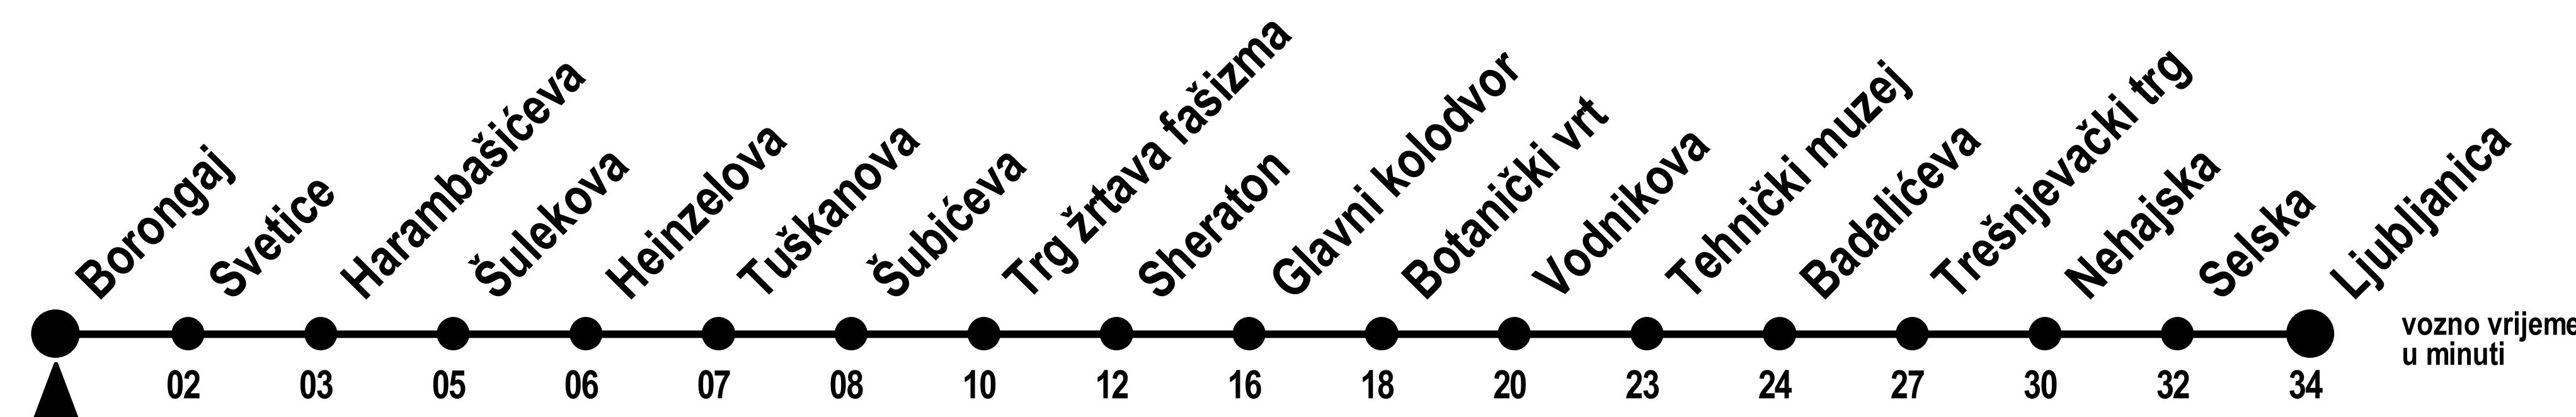

Sati	Radni dan	Subota	Nedjelja i blagdan	Sati
04	41 55	43	--	04
05	08 22 36 50	01 18 34 53	40 57	05
06	04 18 31 42 52	11 28 42 52	14 31 49	06
07	02 12 20 28 36 44 53	02 12 22 31 41 51	06 23 41 57	07
08	01 09 17 26 34 42 50 59	01 11 20 30 40 50	07 17 27 36 46 56	08
09	09 18 28 37 47 58	00 09 19 29 39 49	06 16 25 35 45 55	09
10	09 20 31 42 54	00 10 20 30 40 49	05 14 24 34 44 54	10
11	05 16 27 38 50	00 11 22 32 42 51	03 13 23 33 43 52	11
12	01 12 23 34 45 56 53	00 09 18 27 36 44 53	02 12 22 32 41 51	12
13	06 15 23 31 39 47 56	02 11 20 29 38 47 56	01 11 21 30 40 50	13
14	04 12 20 27 37 45 53	05 13 22 31 40 49 58	00 10 19 29 39 49 59	14
15	01 10 18 26 34 42 51 59	07 16 25 34 42 51	08 18 28 38 48 57	15
16	07 15 23 32 40 48 56	00 09 18 27 36 45 55	07 17 27 37 46 56	16
17	05 13 21 29 37 46 54	05 13 21 29 38 47 57	06 16 26 35 45 55	17
18	02 12 24 36 47 57	08 18 28 38 47 57	05 15 24 34 44 54	18
19	09 21 32 46 59	07 19 29 38 56	04 13 23 33 43 53	19
20	12 24 38 53	16 34 51	02 12 22 35 44 54	20
21	09 24 38 52	08 25 42	04 12 21 31 48	21
22	06 19 33 47	00 17 34 51	05 22 39 56	22
23	01 14 28 41 54	08 25 43	14 31 48	23
00	08	00	05	00