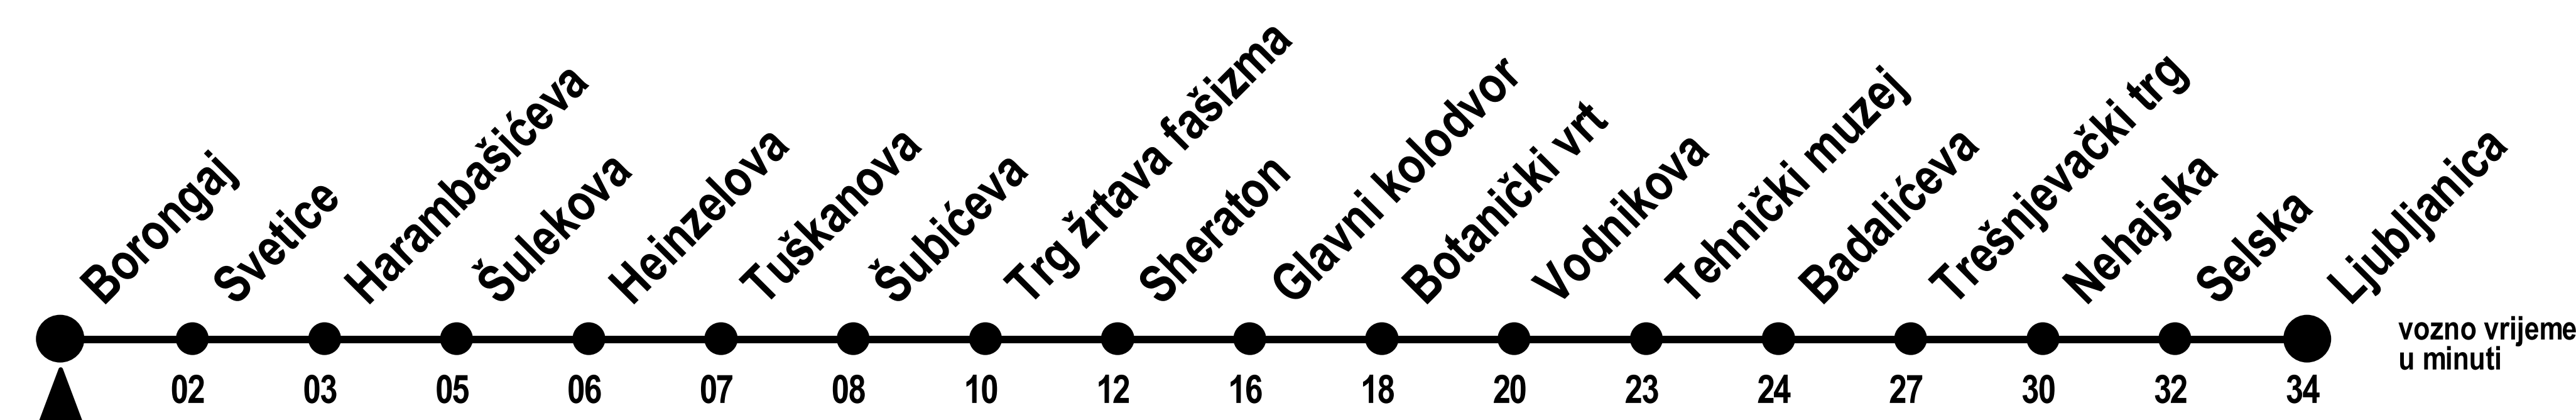

Sati	Radni dan	Subota	Nedjelja i blagdan	Sati
04	41 55	43	--	04
05	08 22 36 50	01 18 34 53	40 57	05
06	04 18 31 42 52 55	11 28 42 52	14 31 49	06
07	02 12 20 28 36 44 53	02 12 22 31 41 51	06 23 41 57	07
08	01 09 17 26 34 42 50 59	01 11 20 30 40 50	07 17 27 36 46 56	08
09	09 18 28 37 47 58	00 09 19 29 39 49	06 16 25 35 45 55	09
10	09 20 31 42 54	00 10 20 30 40 49	05 14 24 34 44 54	10
11	05 16 27 38 50 56	00 11 22 32 42 51 53	03 13 23 33 43 52	11
12	01 12 23 34 45 56	00 09 18 27 36 44 53	02 12 22 32 41 51	12
13	06 15 23 31 39 47 56	02 11 20 29 38 47 56	01 11 21 30 40 50	13
14	04 12 20 27 37 45 53	05 13 22 31 40 49 58	00 10 19 29 39 49 59	14
15	01 10 18 26 34 42 51 59	07 16 25 34 42 51	08 18 28 38 48 57	15
16	07 15 23 32 40 48 56	00 09 18 27 36 45 55	07 17 27 37 46 56	16
17	05 13 21 29 37 46 54	05 13 21 29 38 47 57	06 16 26 35 45 55	17
18	02 12 24 36 47 57	08 18 28 38 47 57	05 15 24 34 44 54	18
19	09 21 32 46 59	07 19 29 38 56	04 13 23 33 43 53	19
20	12 24 38 53	16 34 51	02 12 22 35 44 54	20
21	09 24 38 52	08 25 42	04 12 21 31 48	21
22	06 19 33 47	00 17 34 51	05 22 39 56	22
23	01 14 28 41 54	08 25 43	14 31 48	23
00	08	00	05	00