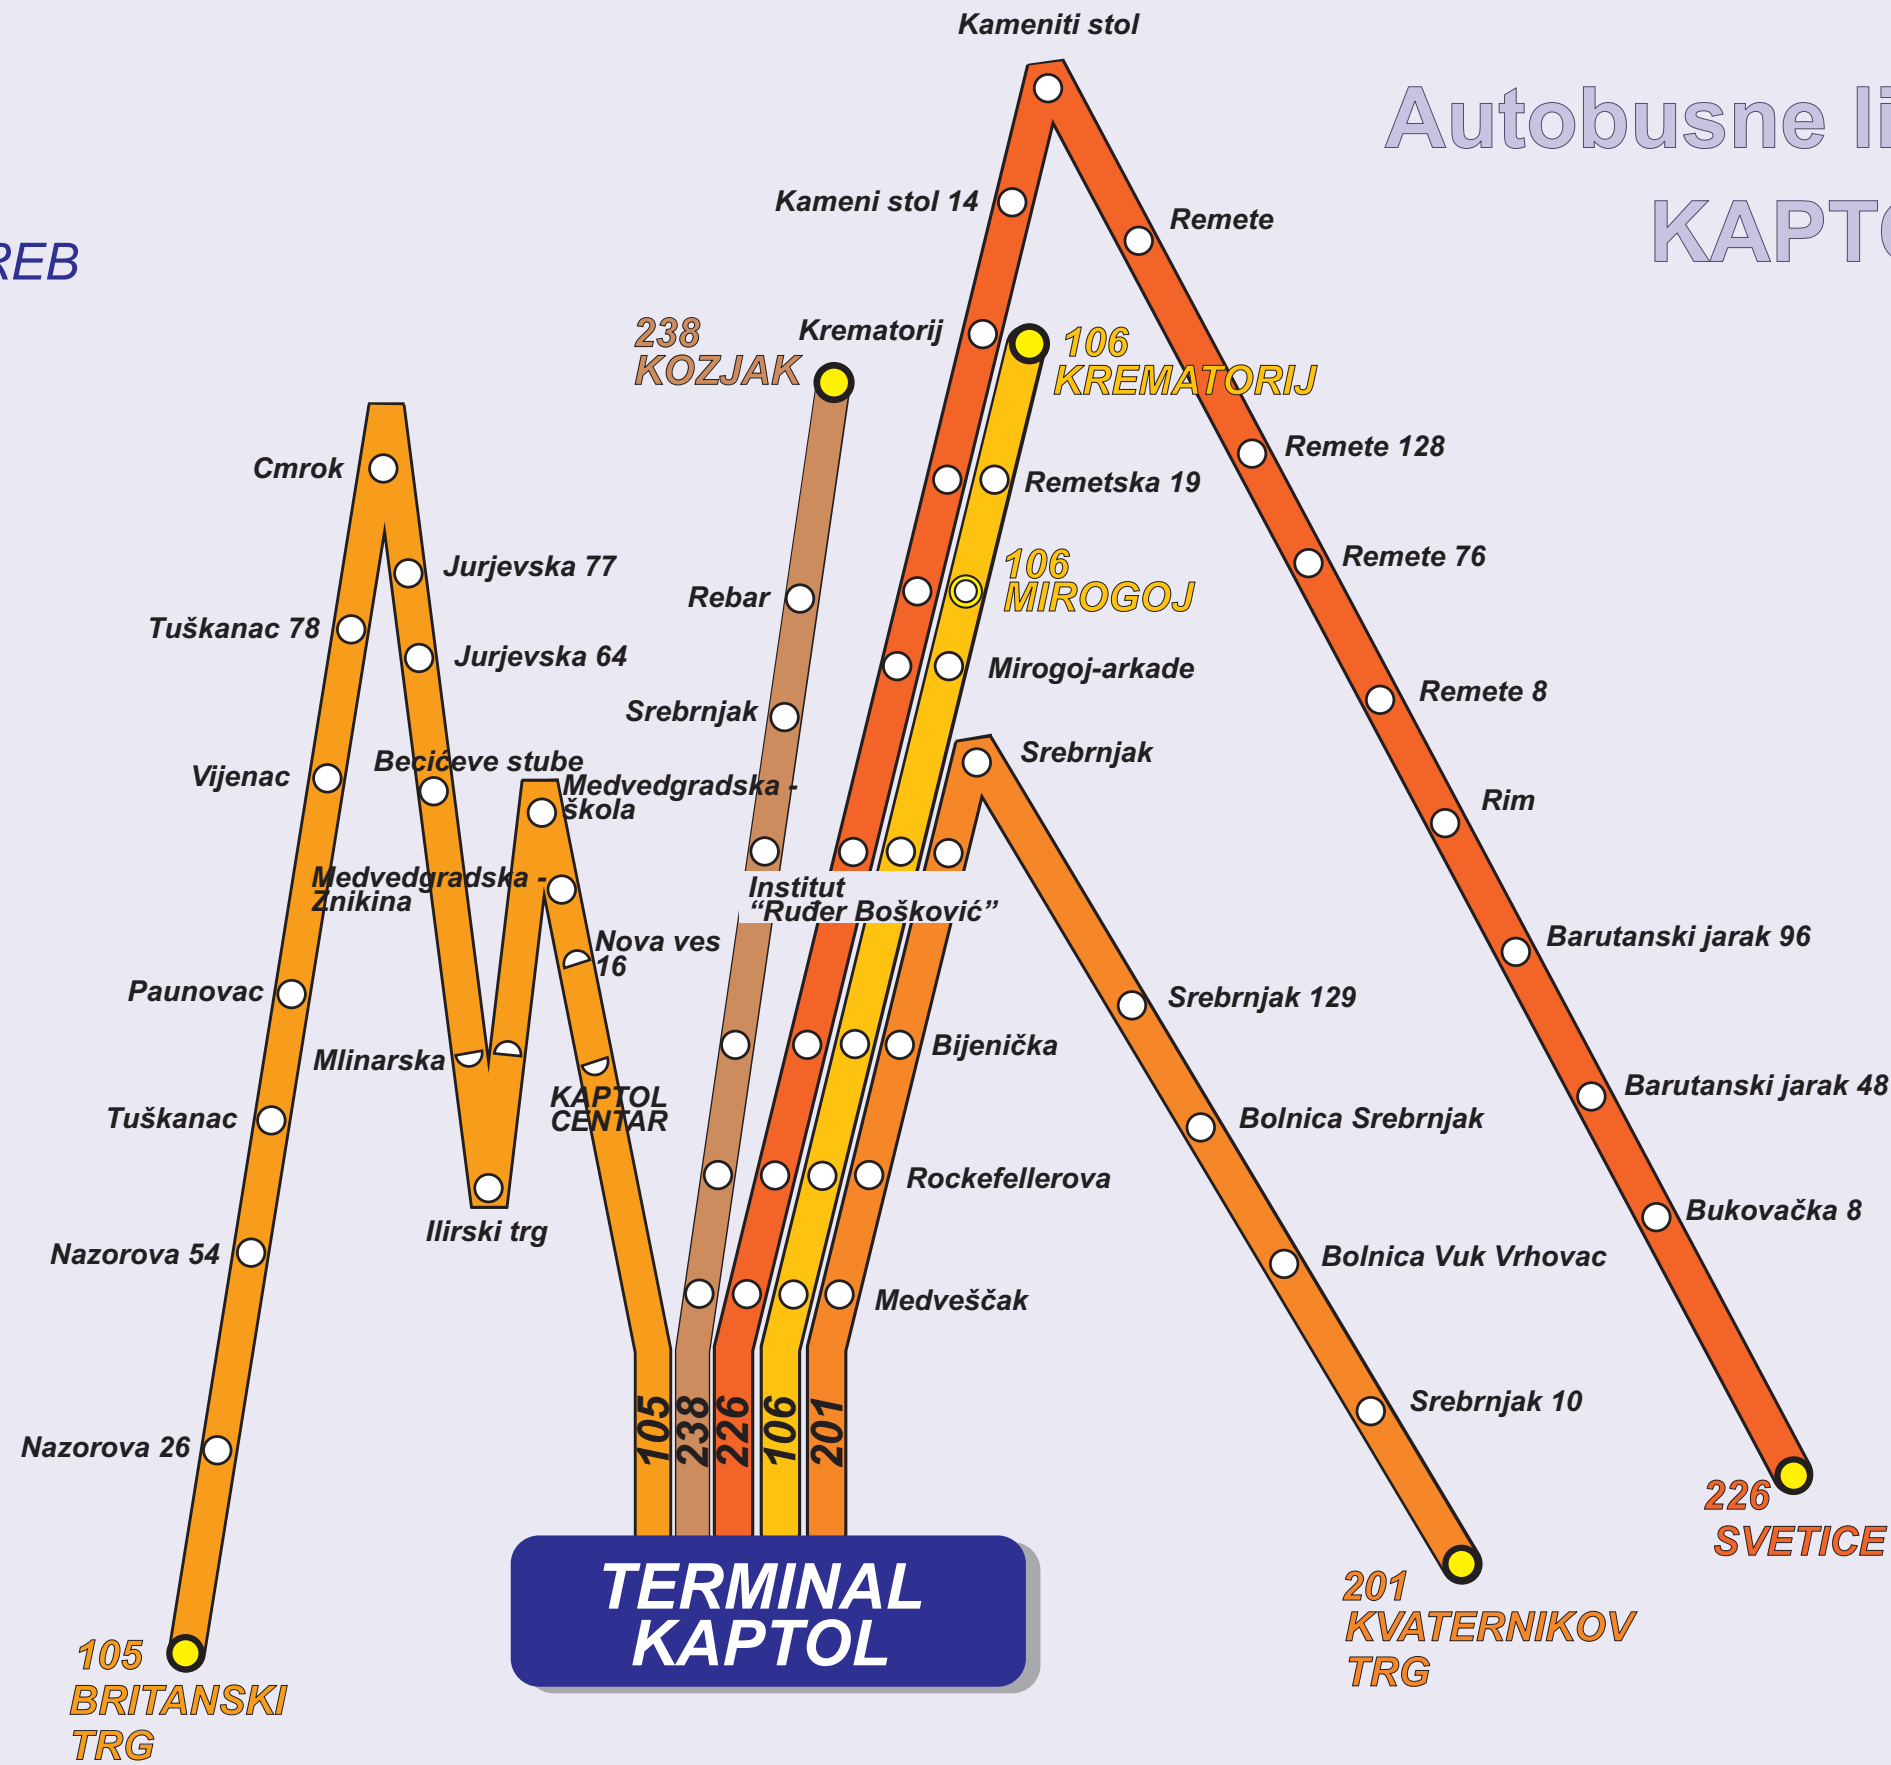

GRAD ZAGREB

Autobusne linije terminala KAPTOL

Legend

- 201** broj linije
- početno-krajnja stanica
- stanica
- stajalište u jednom smjeru