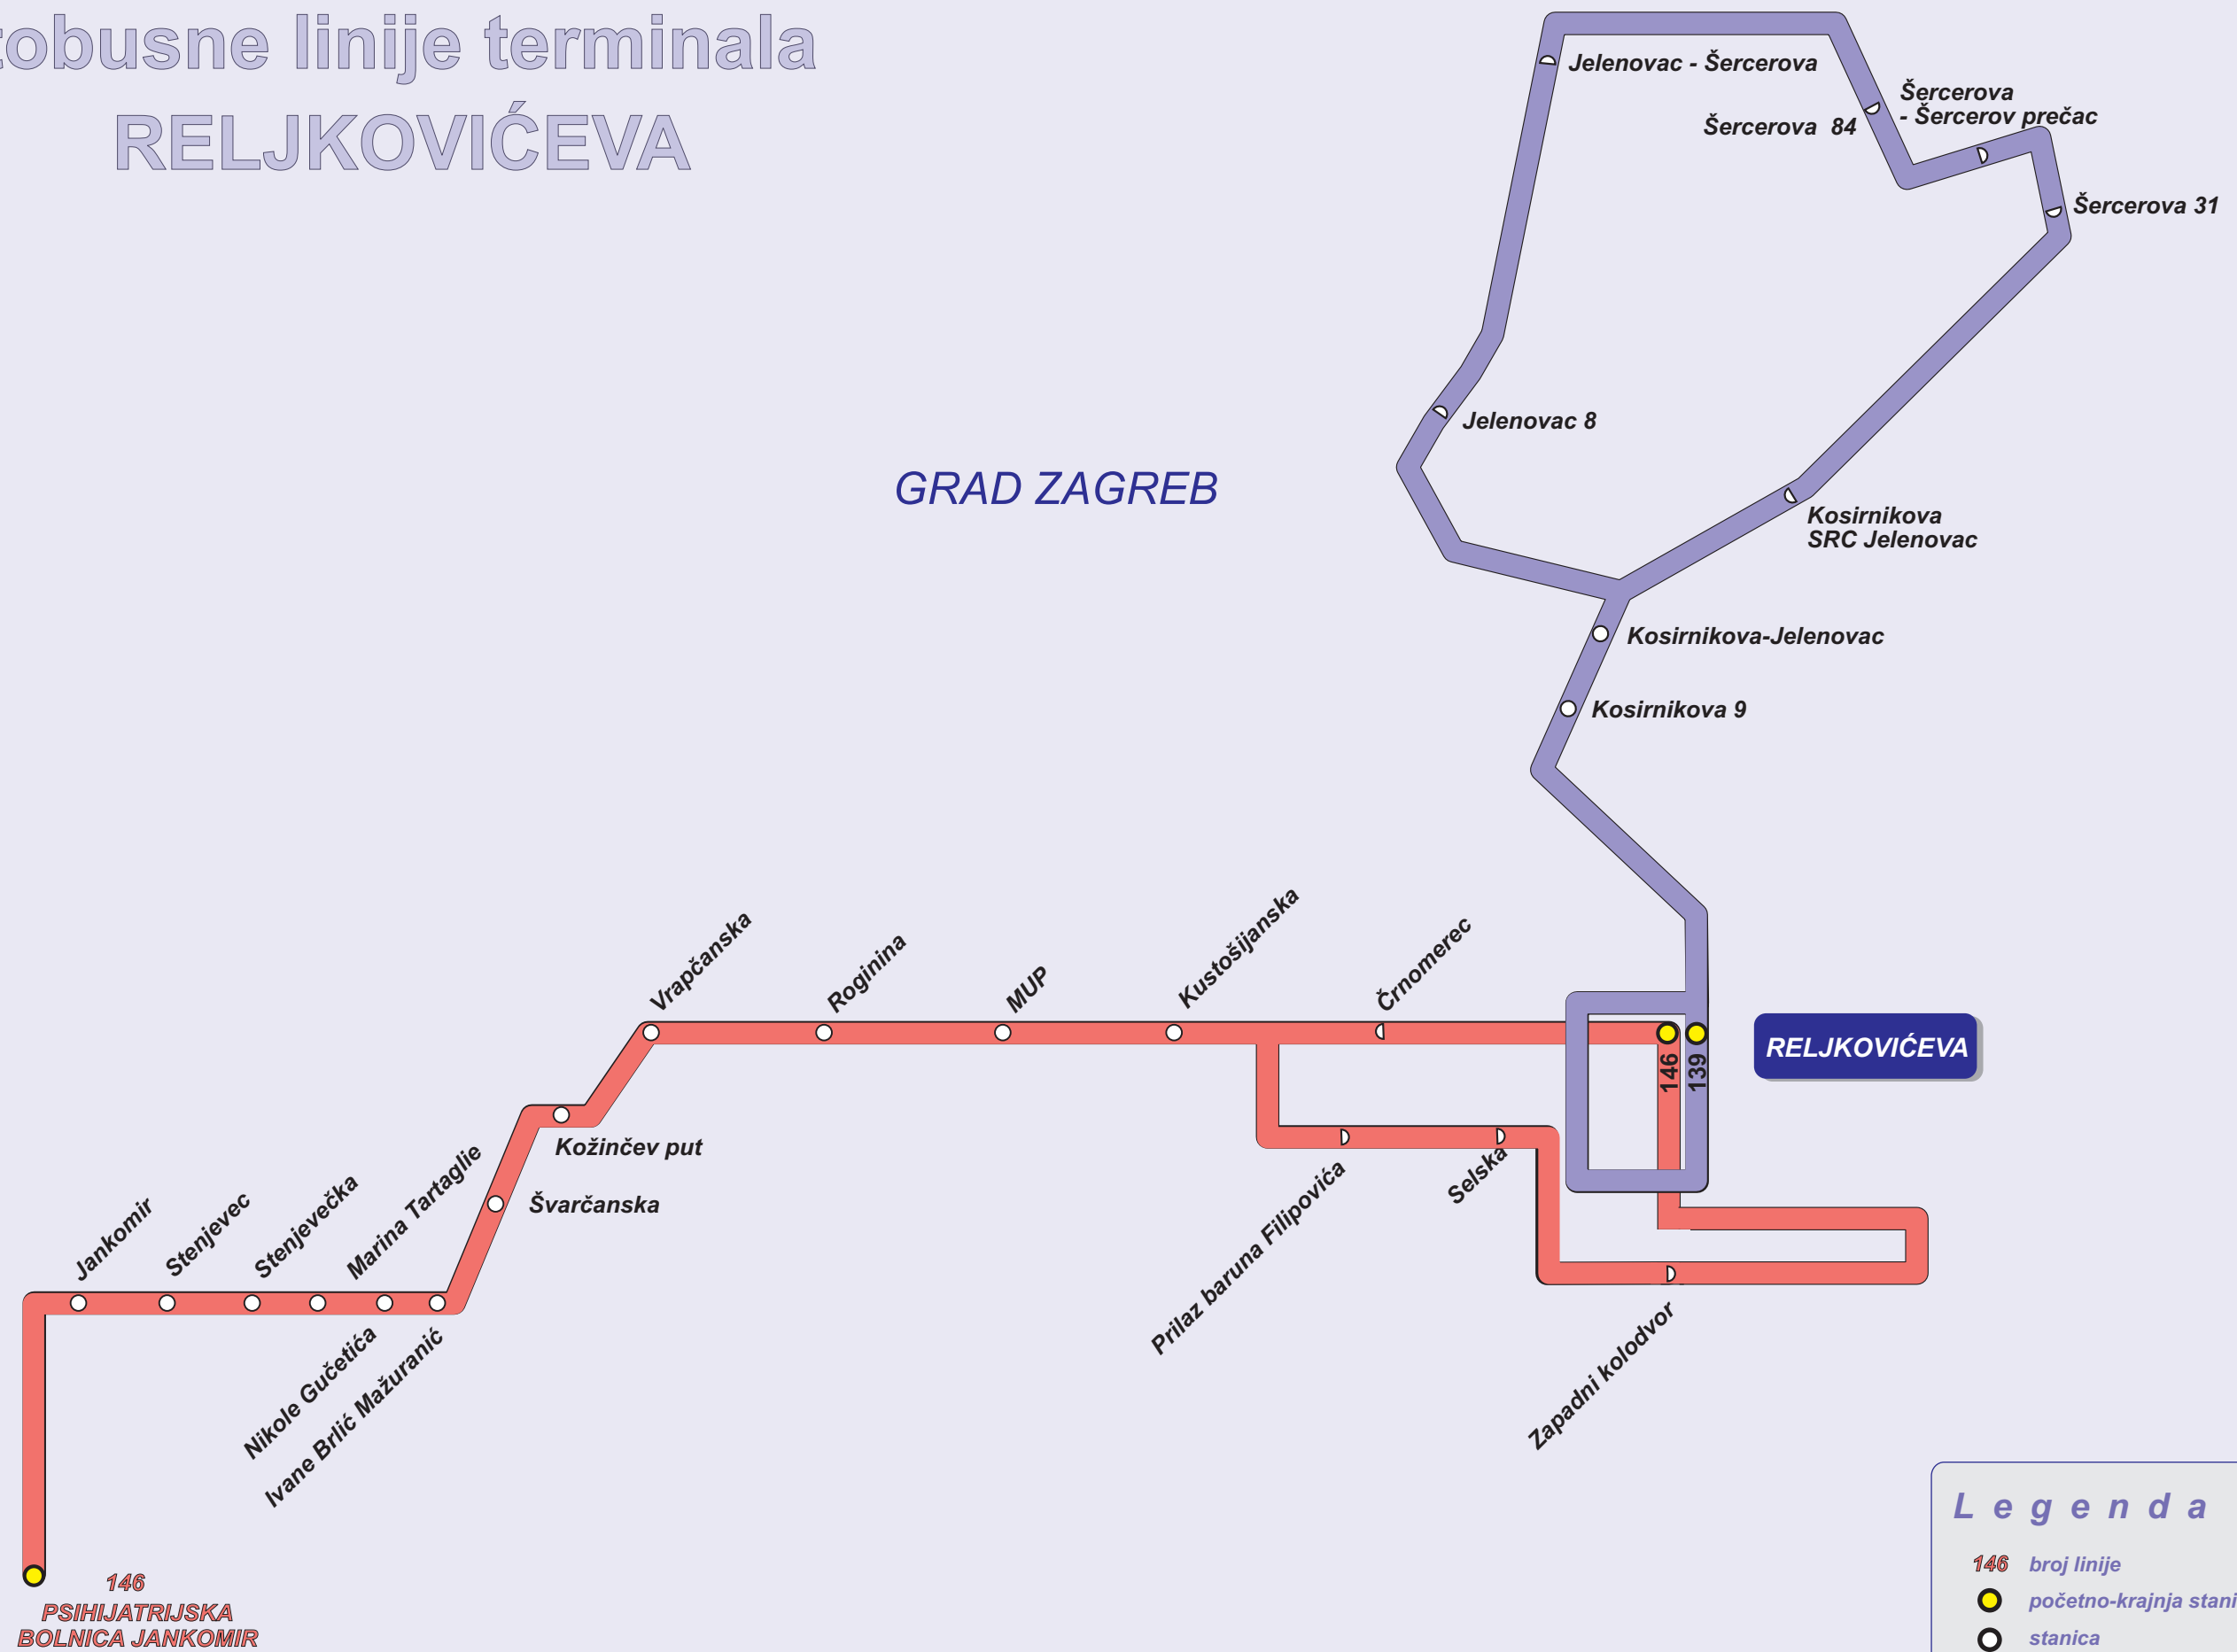

Autobusne linije terminala RELJKOVIĆEVA

GRAD ZAGREB

Legend a

- 146 broj linije
- početno-krajnja stanica
- stanica
- ◄ stajalište u jednom smjeru