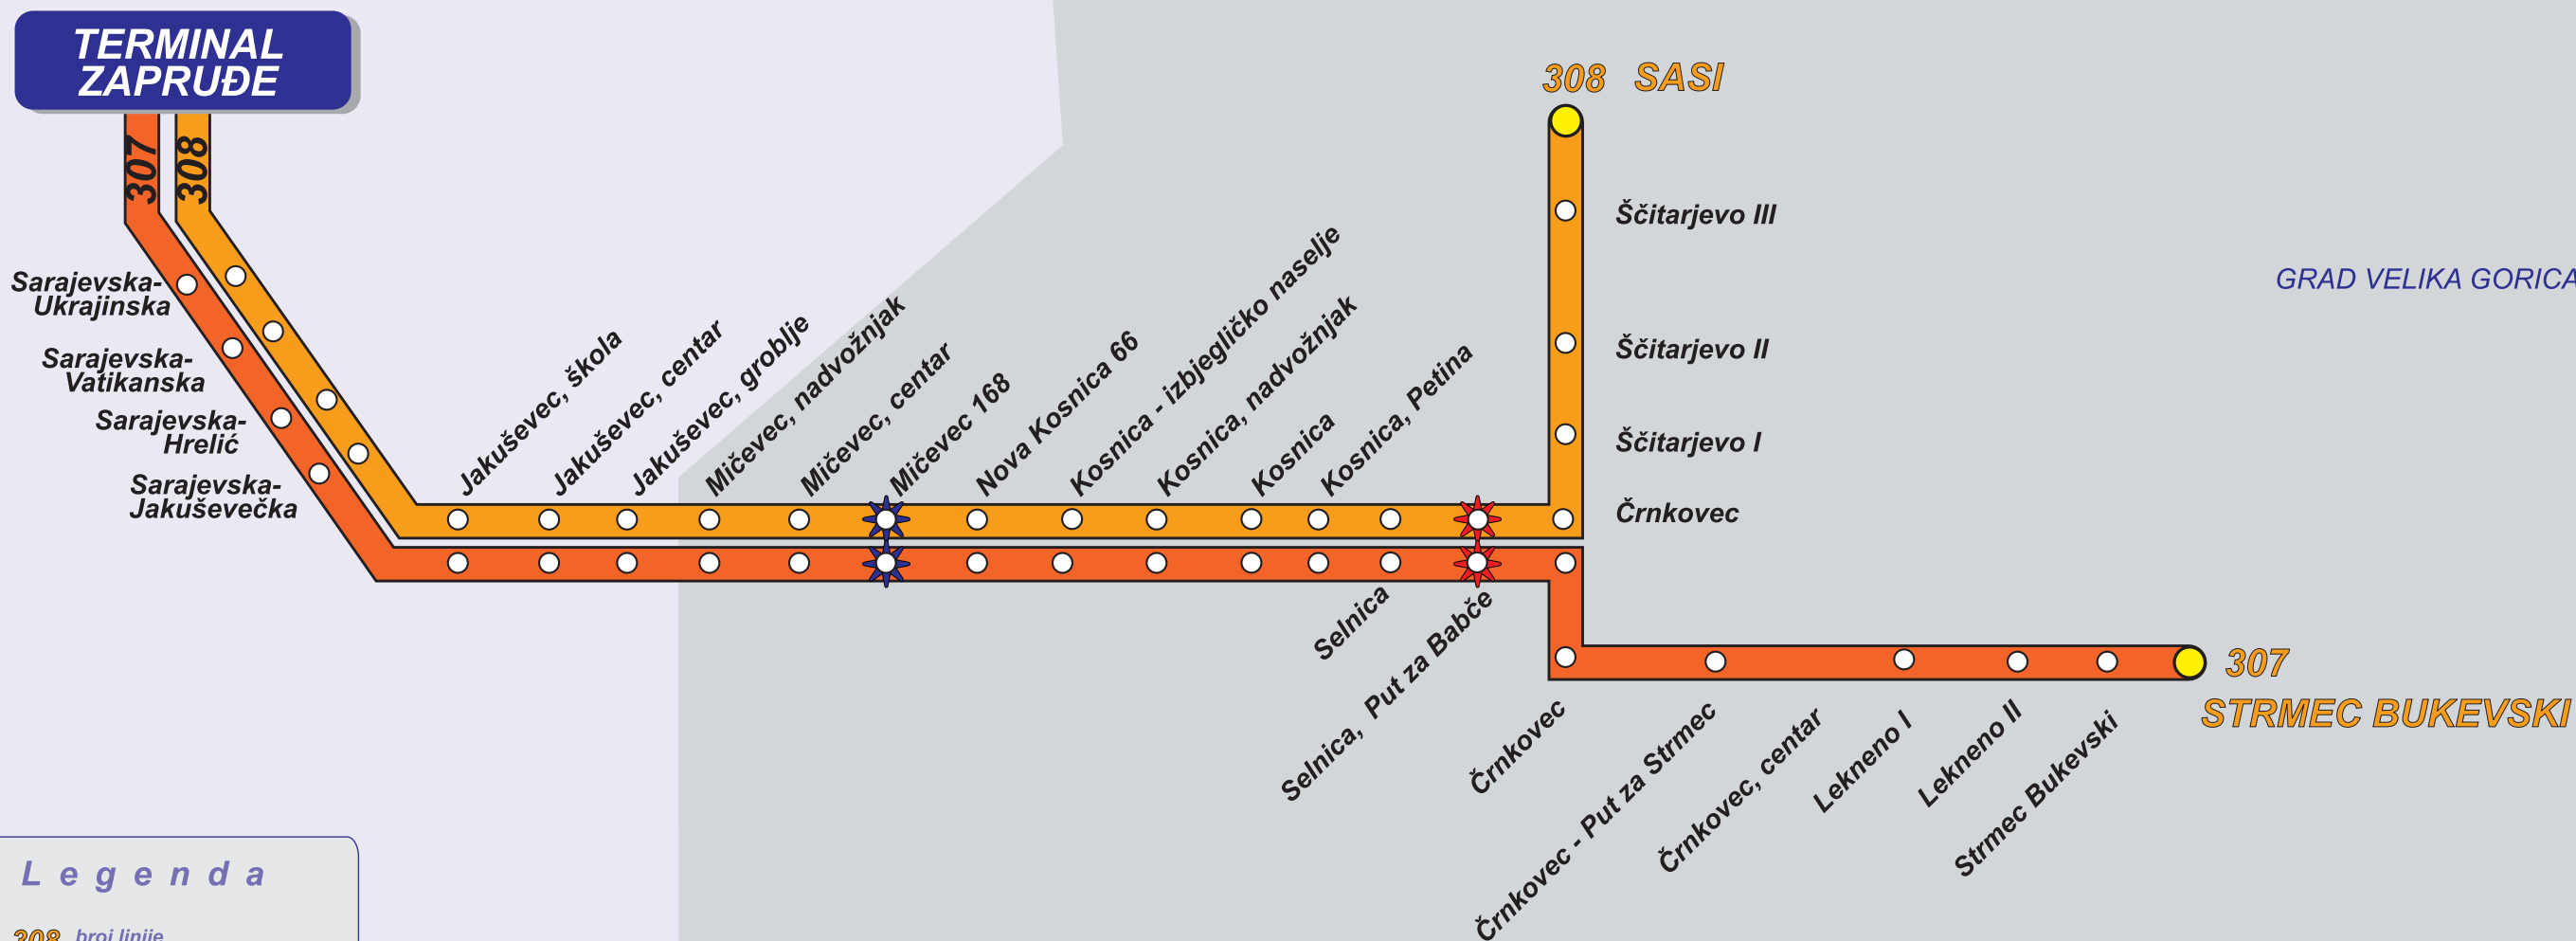

GRAD ZAGREB

Autobusne linije terminala ZAPRUĐE

Legenda

- 308** broj linije
- početno-krajnja stanica
- stanica
- stajalište u jednom smjeru
- mjesto prekida I zone
- mjesto prekida II zone

30.3.2009.