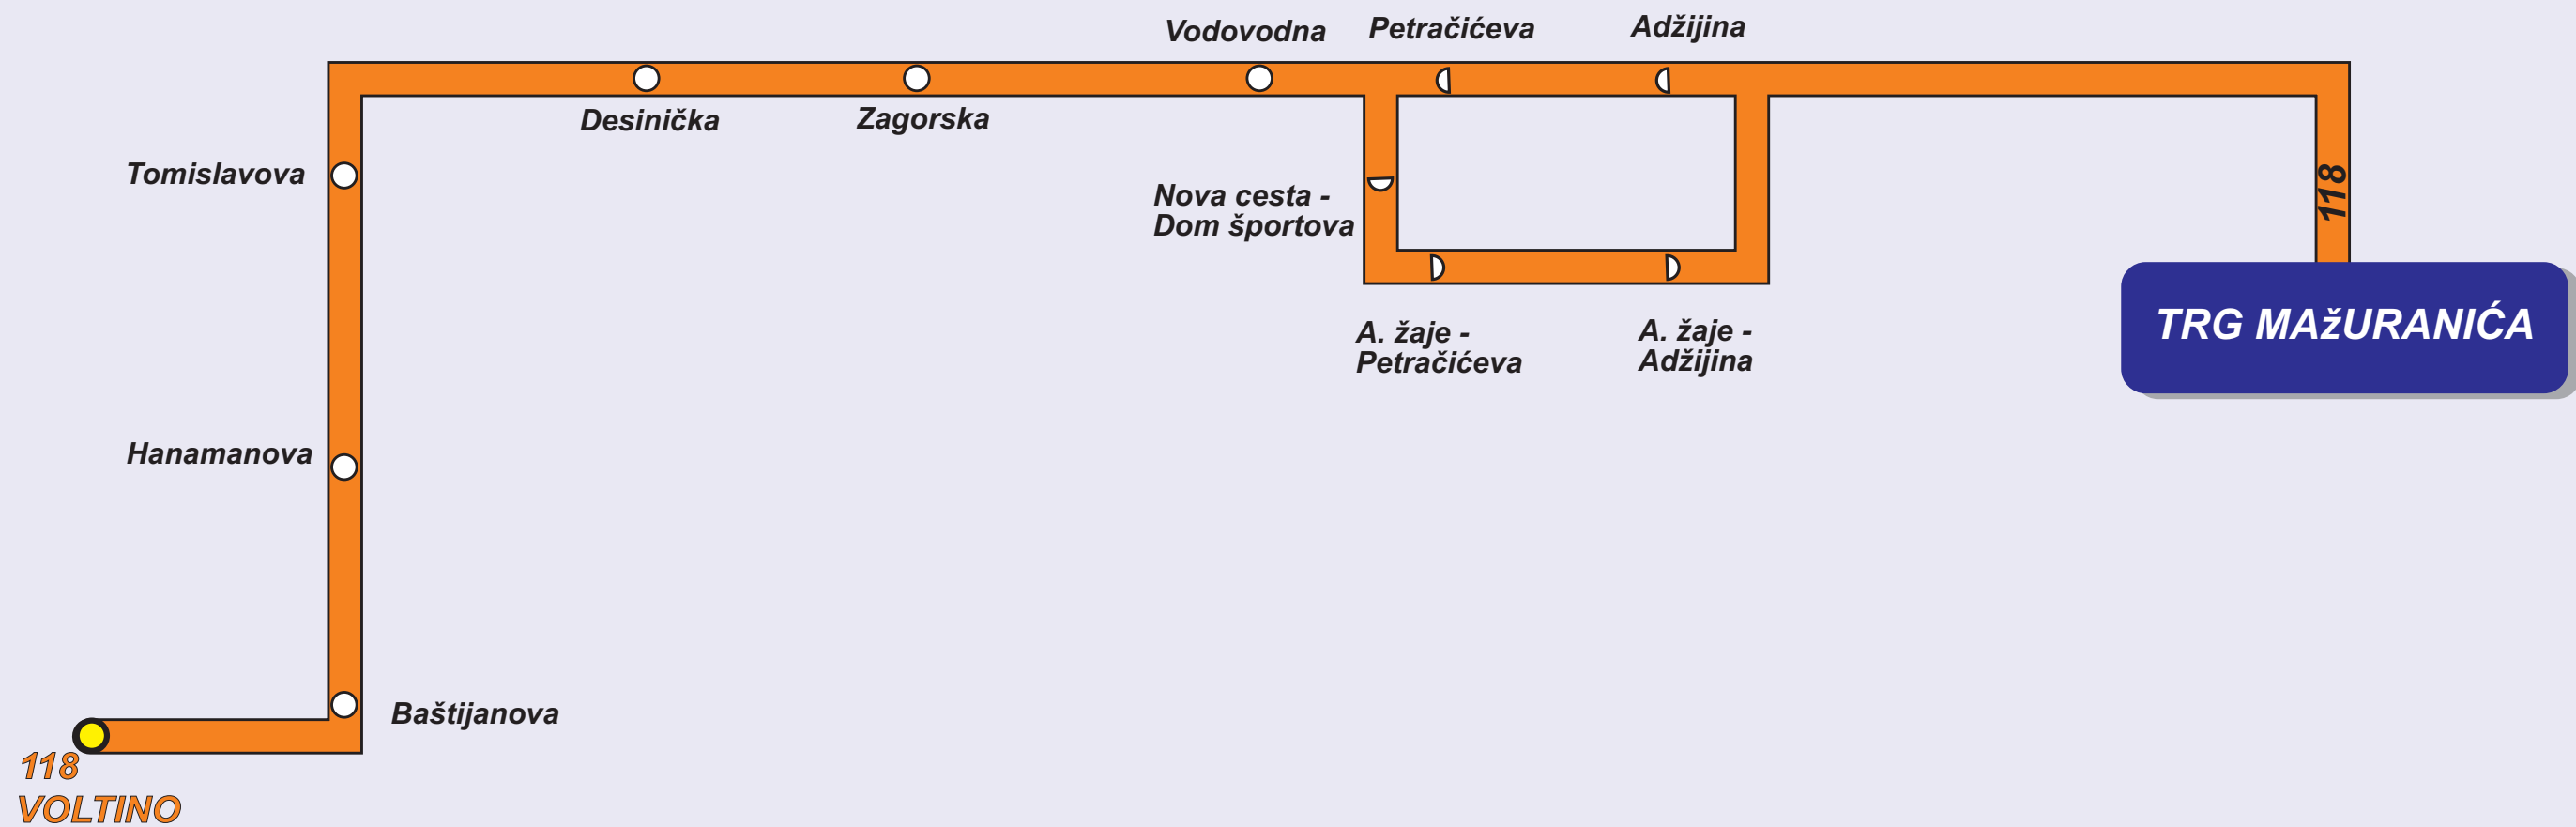

Autobusne linije terminala TRG MAŽURANIĆA

GRAD ZAGREB

Legenda

- 101 broj linije
- početno-krajnja stanica
- stanica
- ◄ stajalište u jednom smjeru