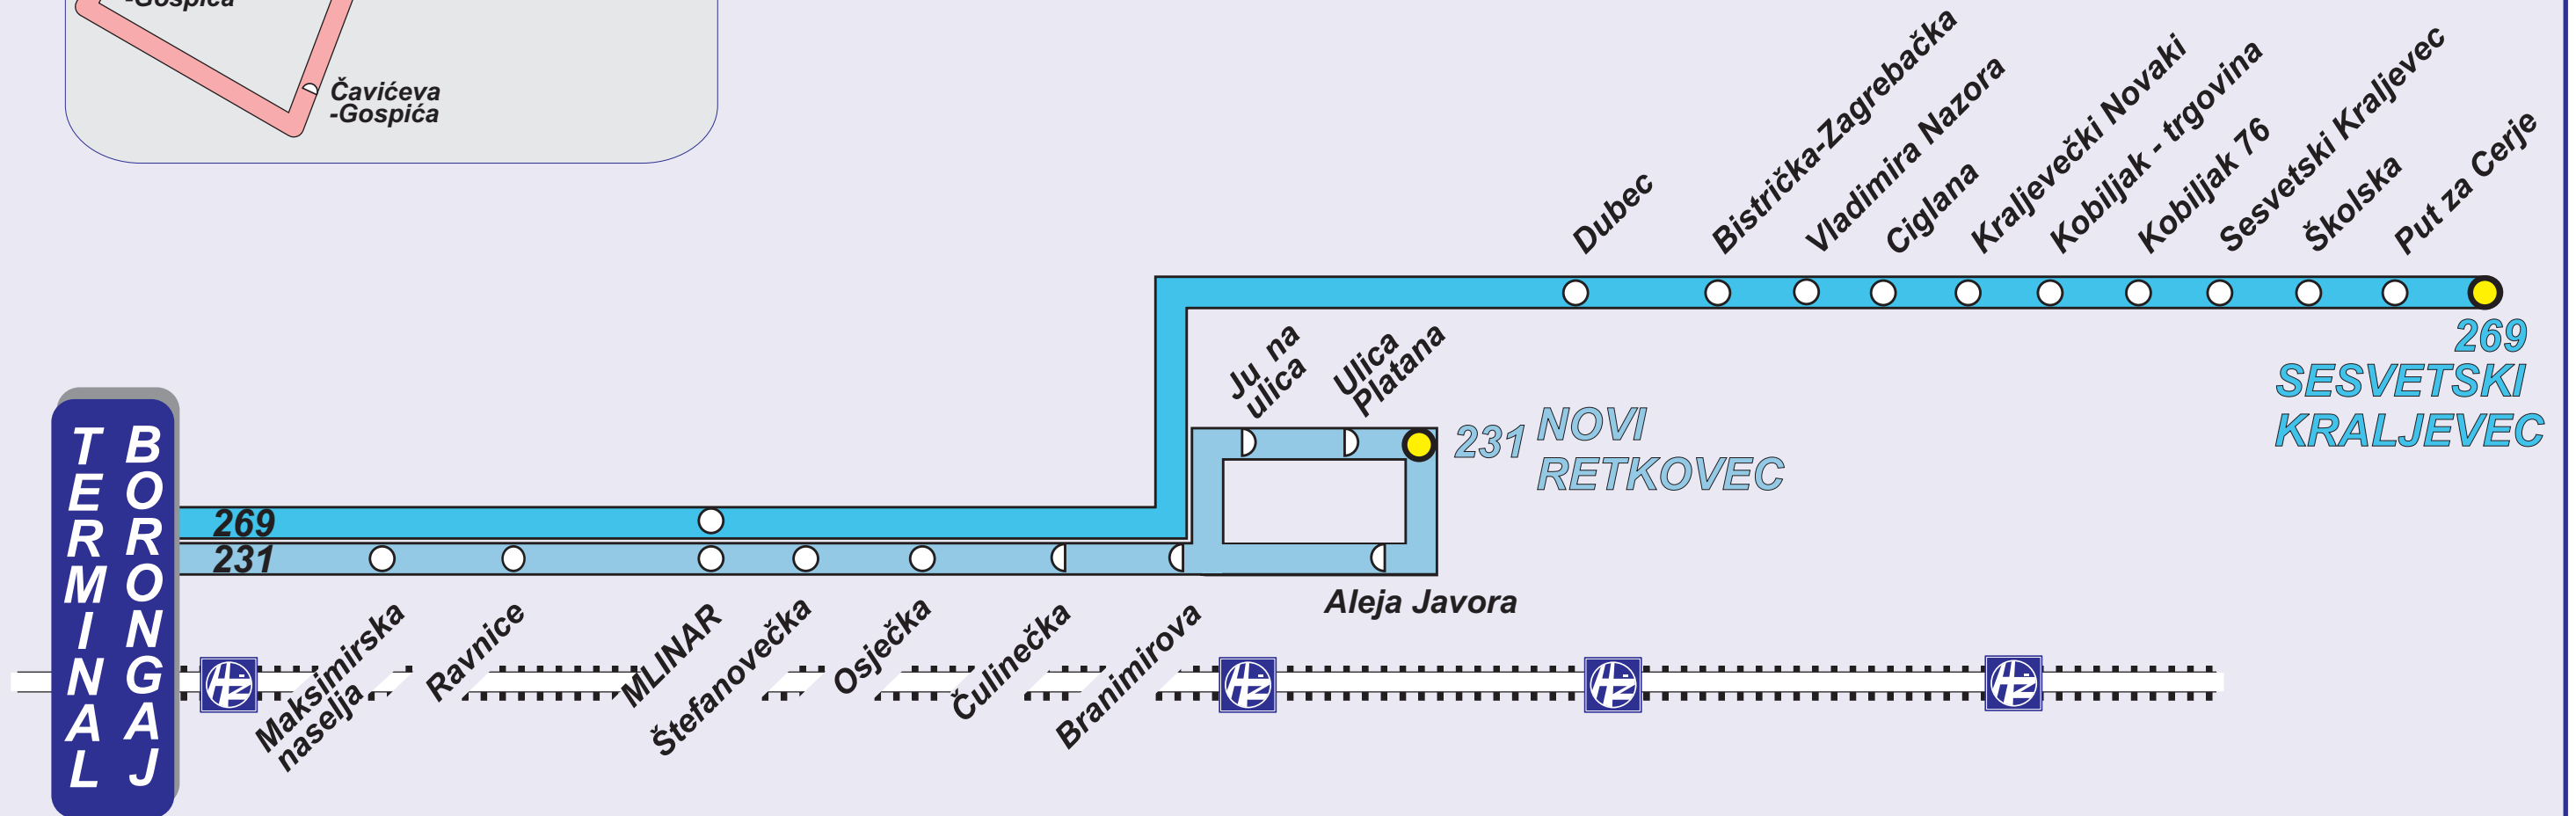

Autobusne linije terminala BORONGAJ

Legenda

- 269 broj linije
- krajnja stanica
- stanica
- ◡ stajalište u jednom smjeru