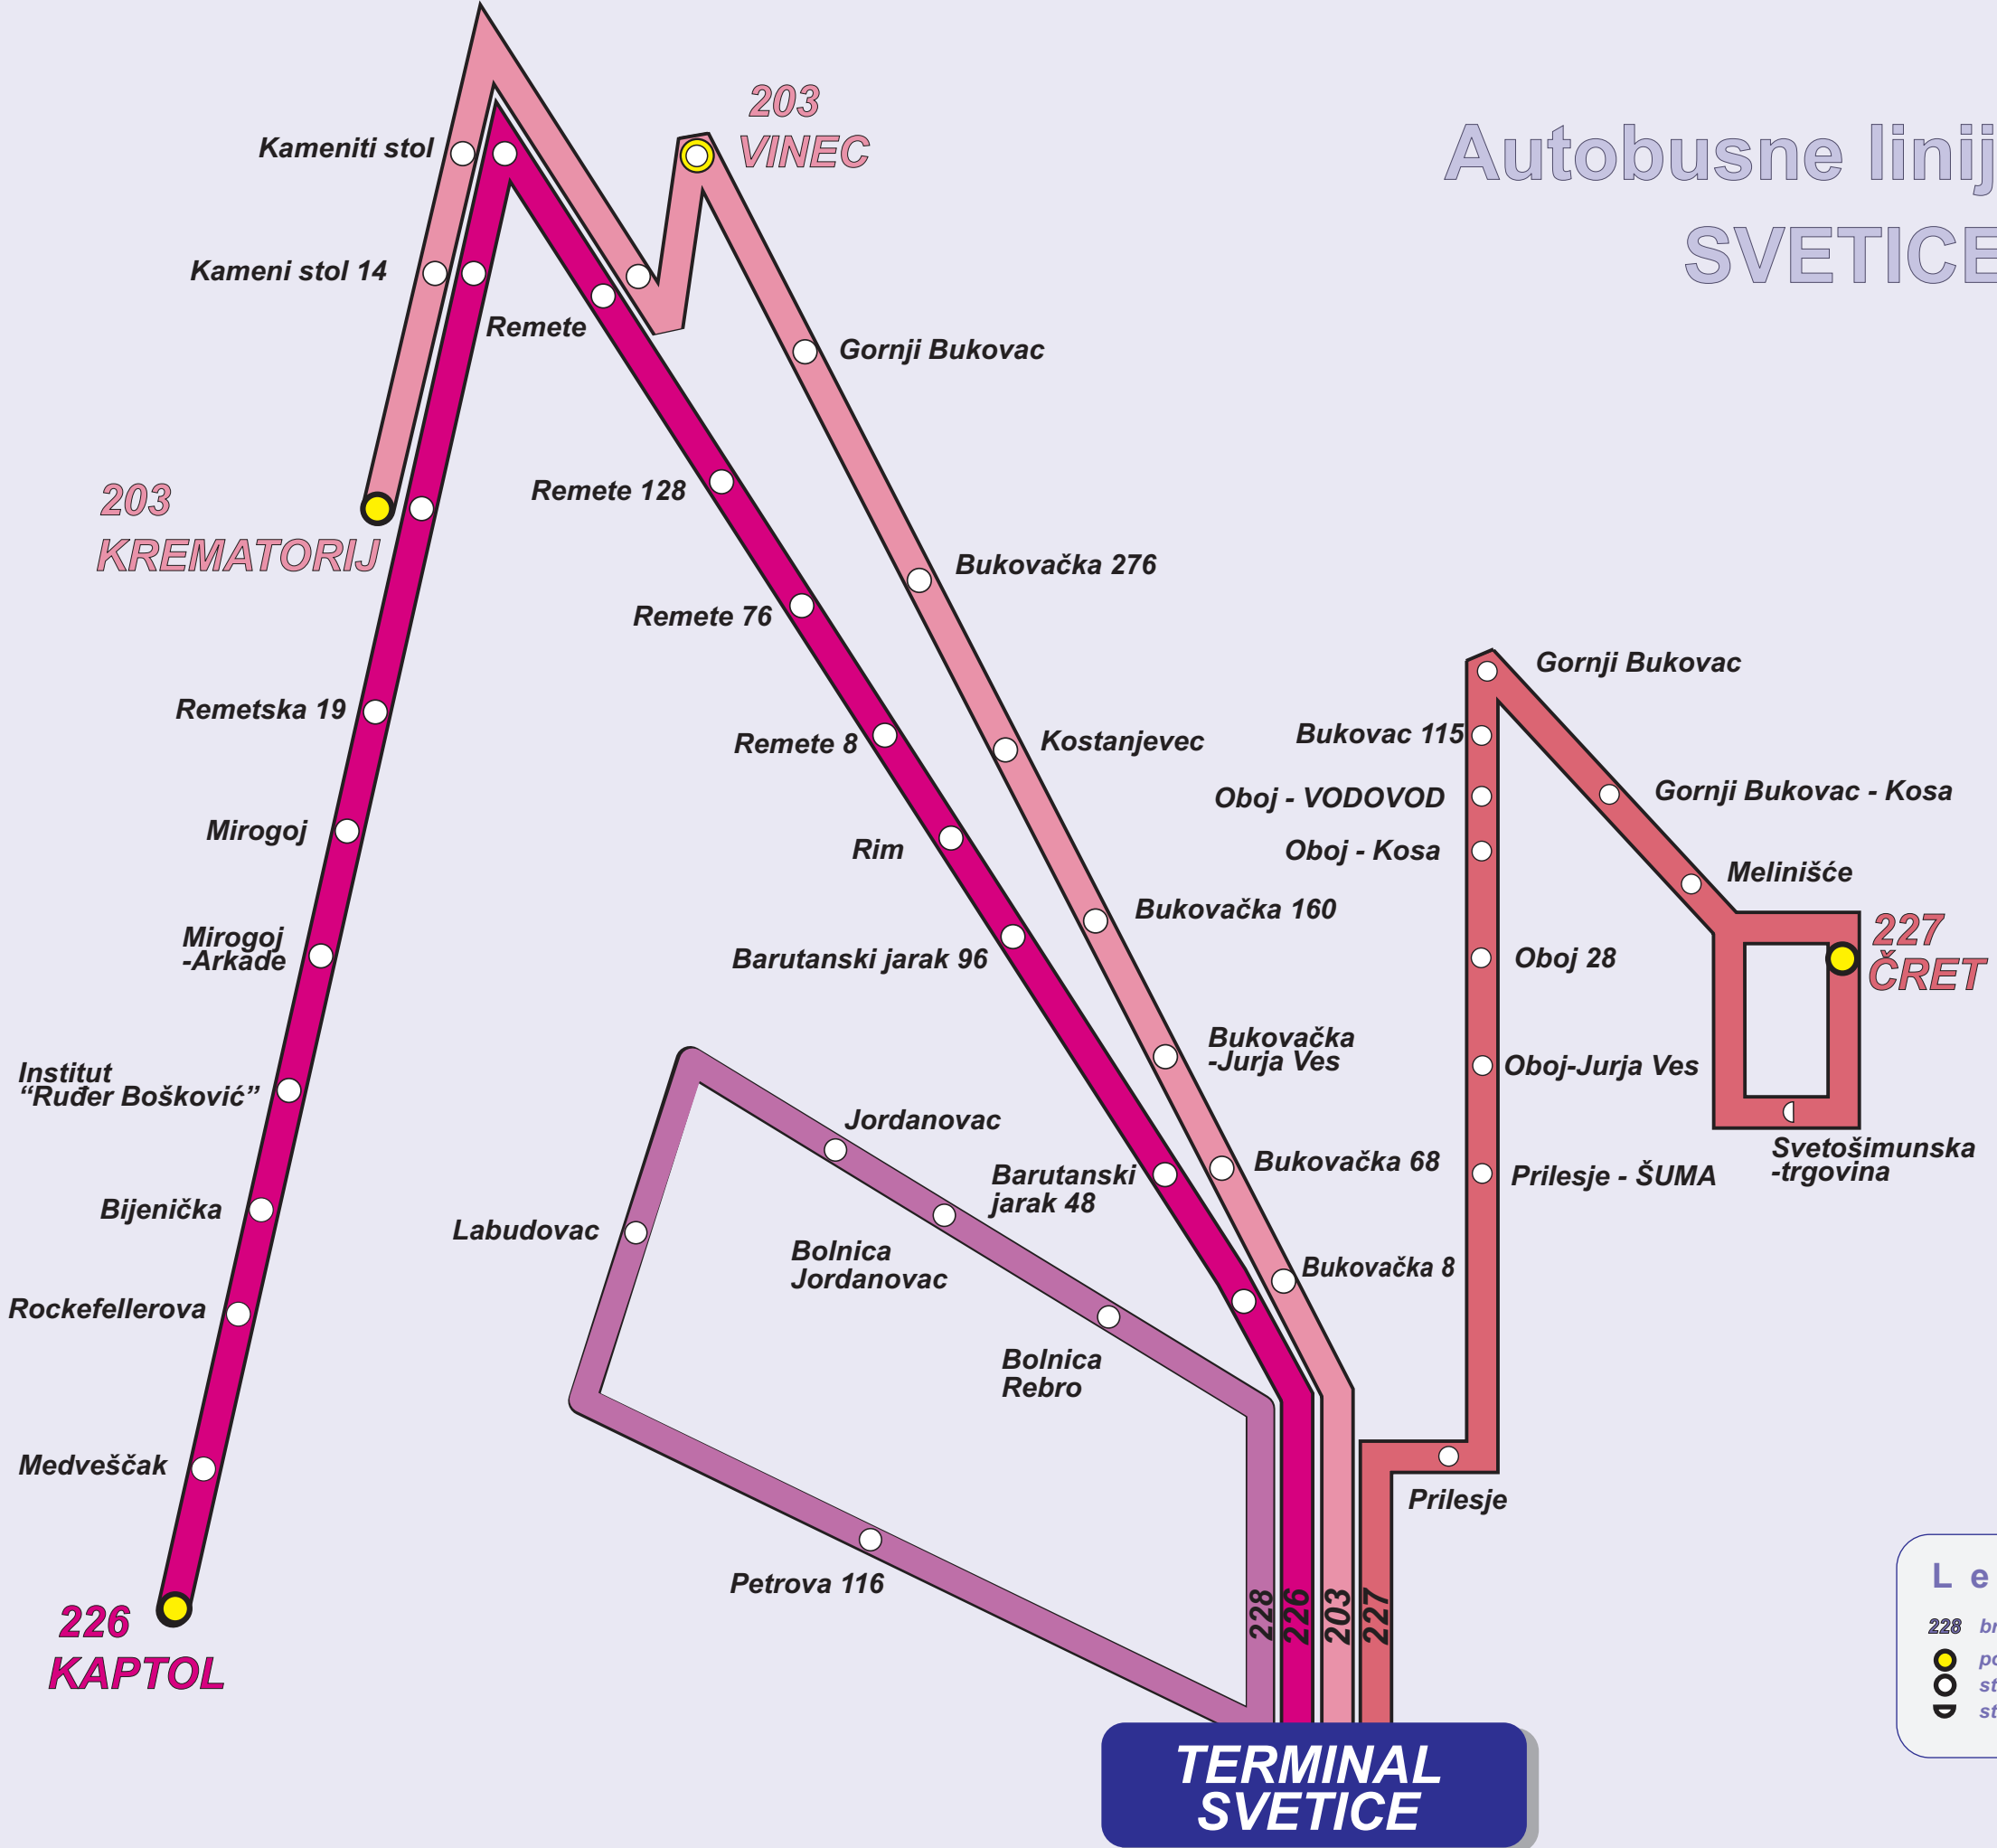

Autobusne linije terminala SVETICE

GRAD ZAGREB

Legenda

- 228 broj linije
- početno-krajnja stanica
- stanica
- ◡ stajalište u jednom smjeru