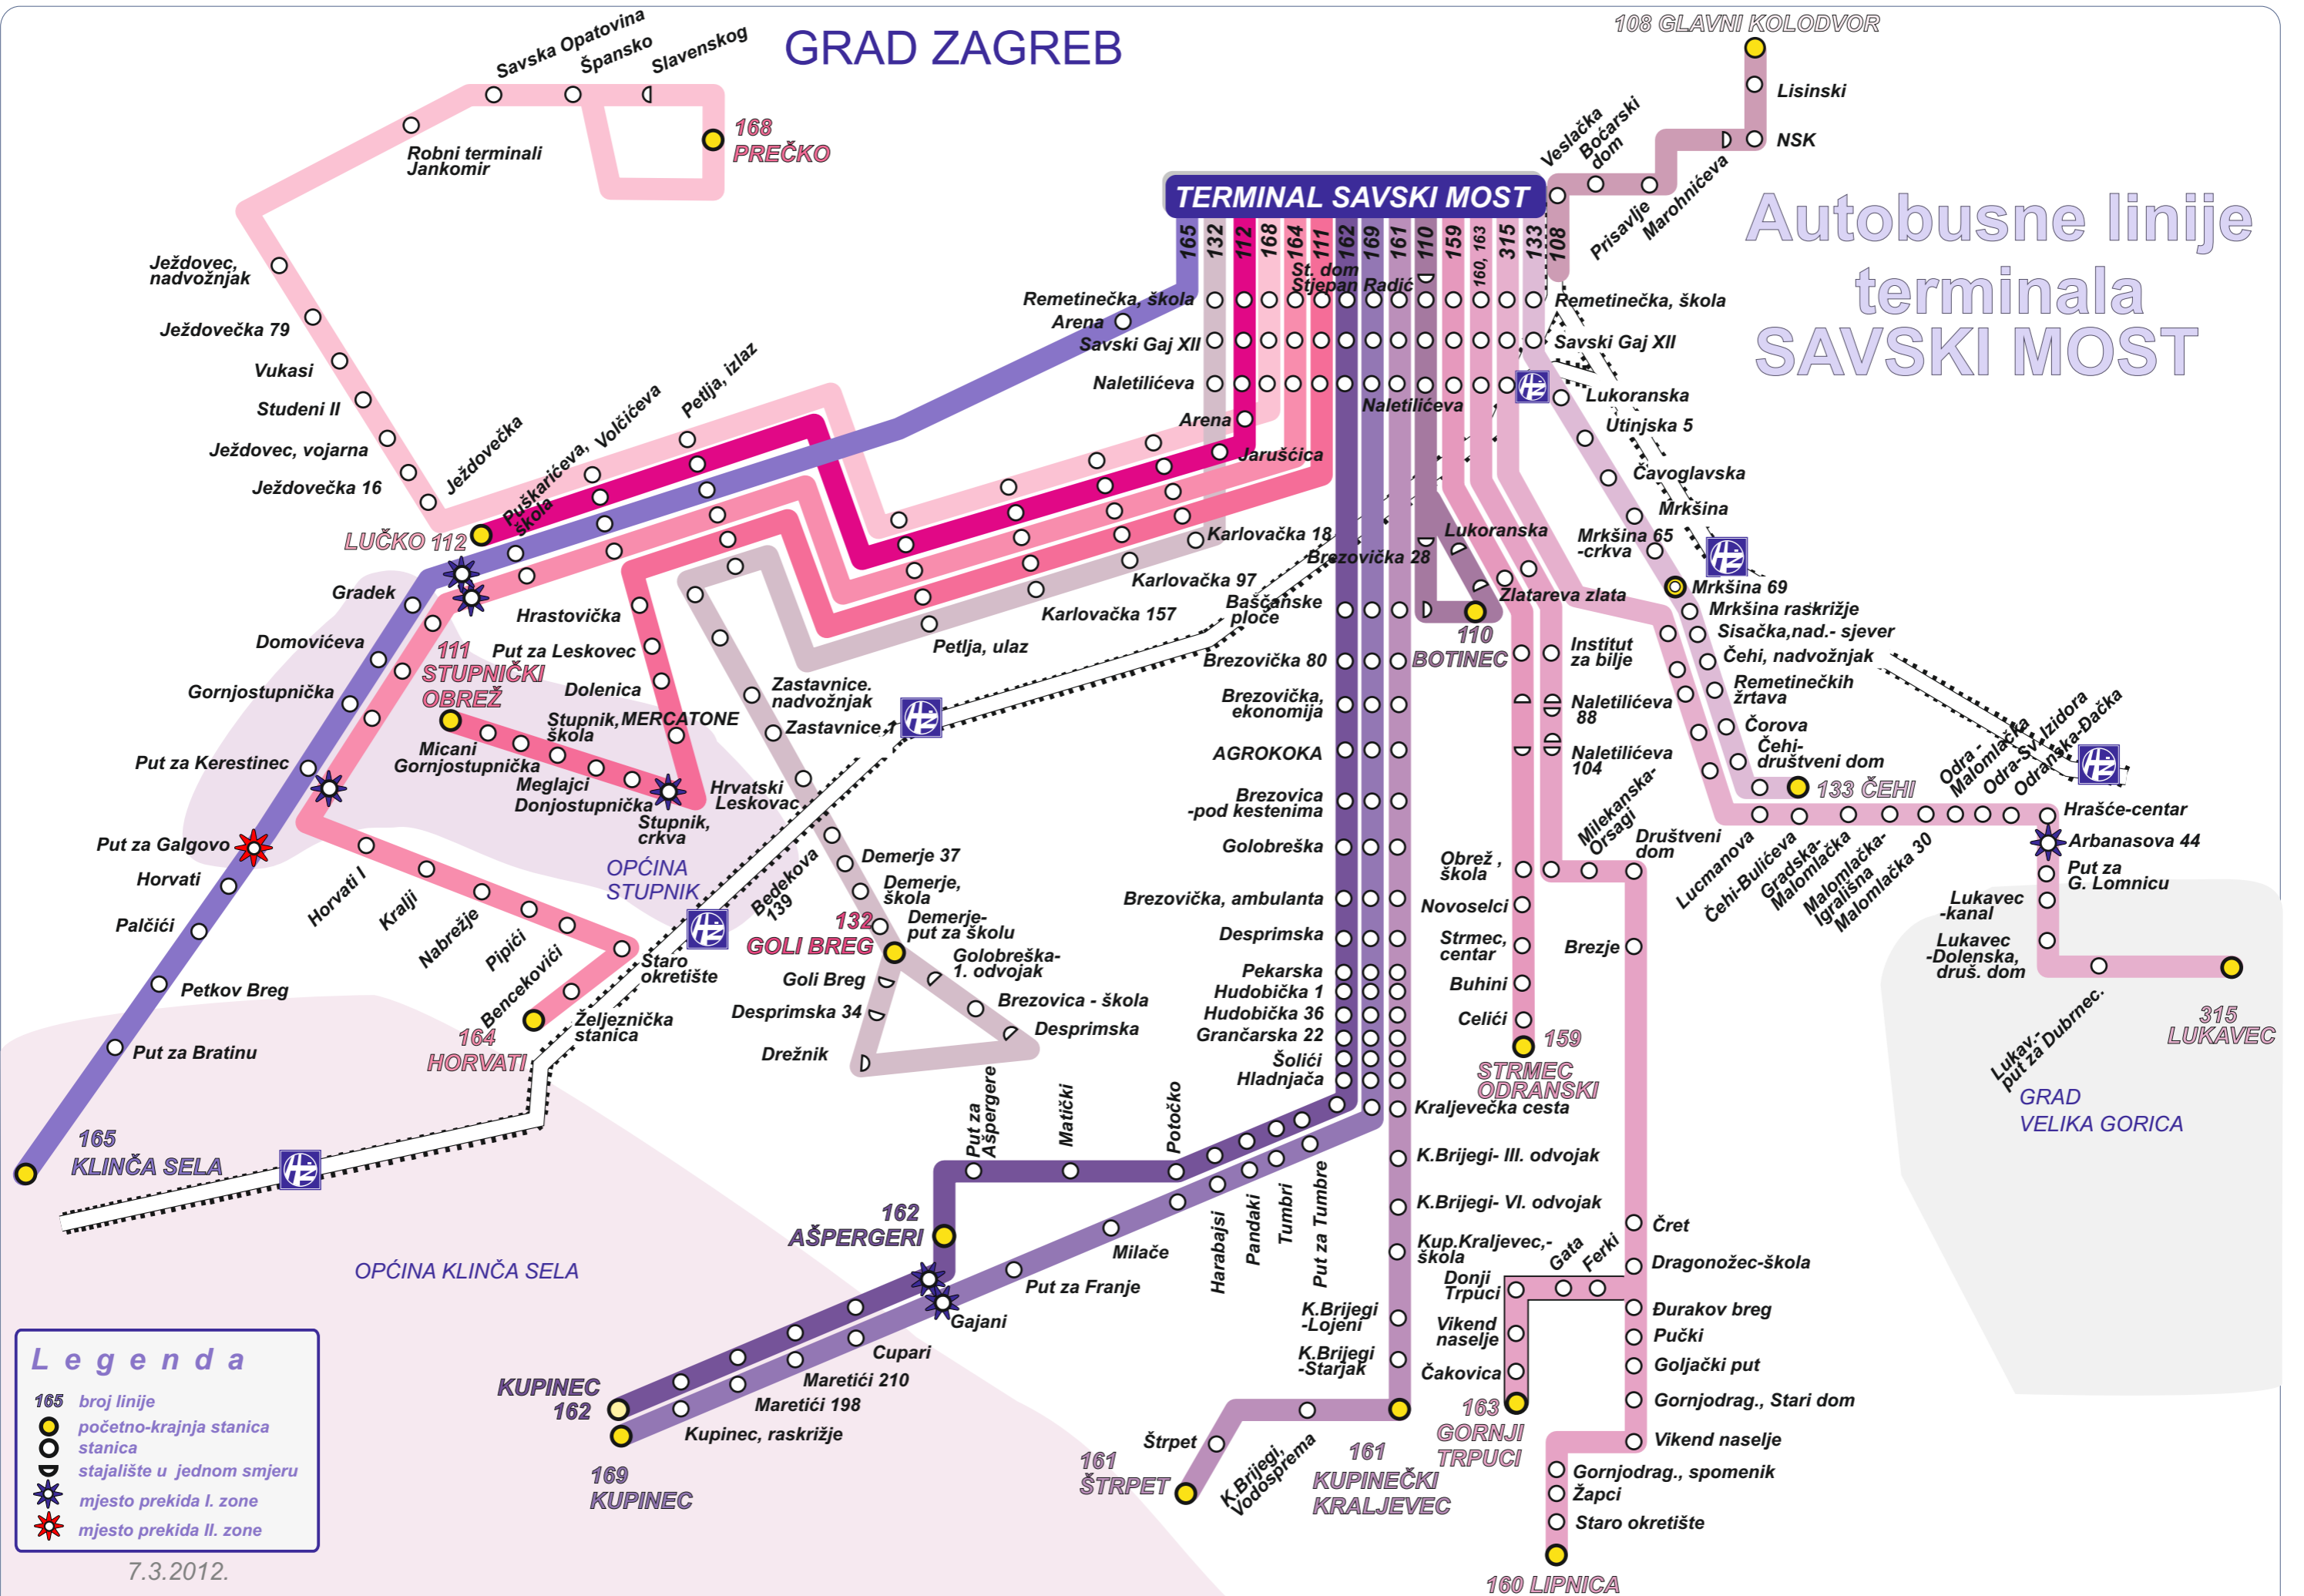

# GRAD ZAGREB

108 GLAVNI KOLODVR

## Autobusne linije terminala SAVSKI MOST

**Legend**

- 165 broj linije
- početno-krajnja stanica
- stanica
- stajalište u jednom smjeru
- ★ mjesto prekida I. zone
- ★ mjesto prekida II. zone

7.3.2012.