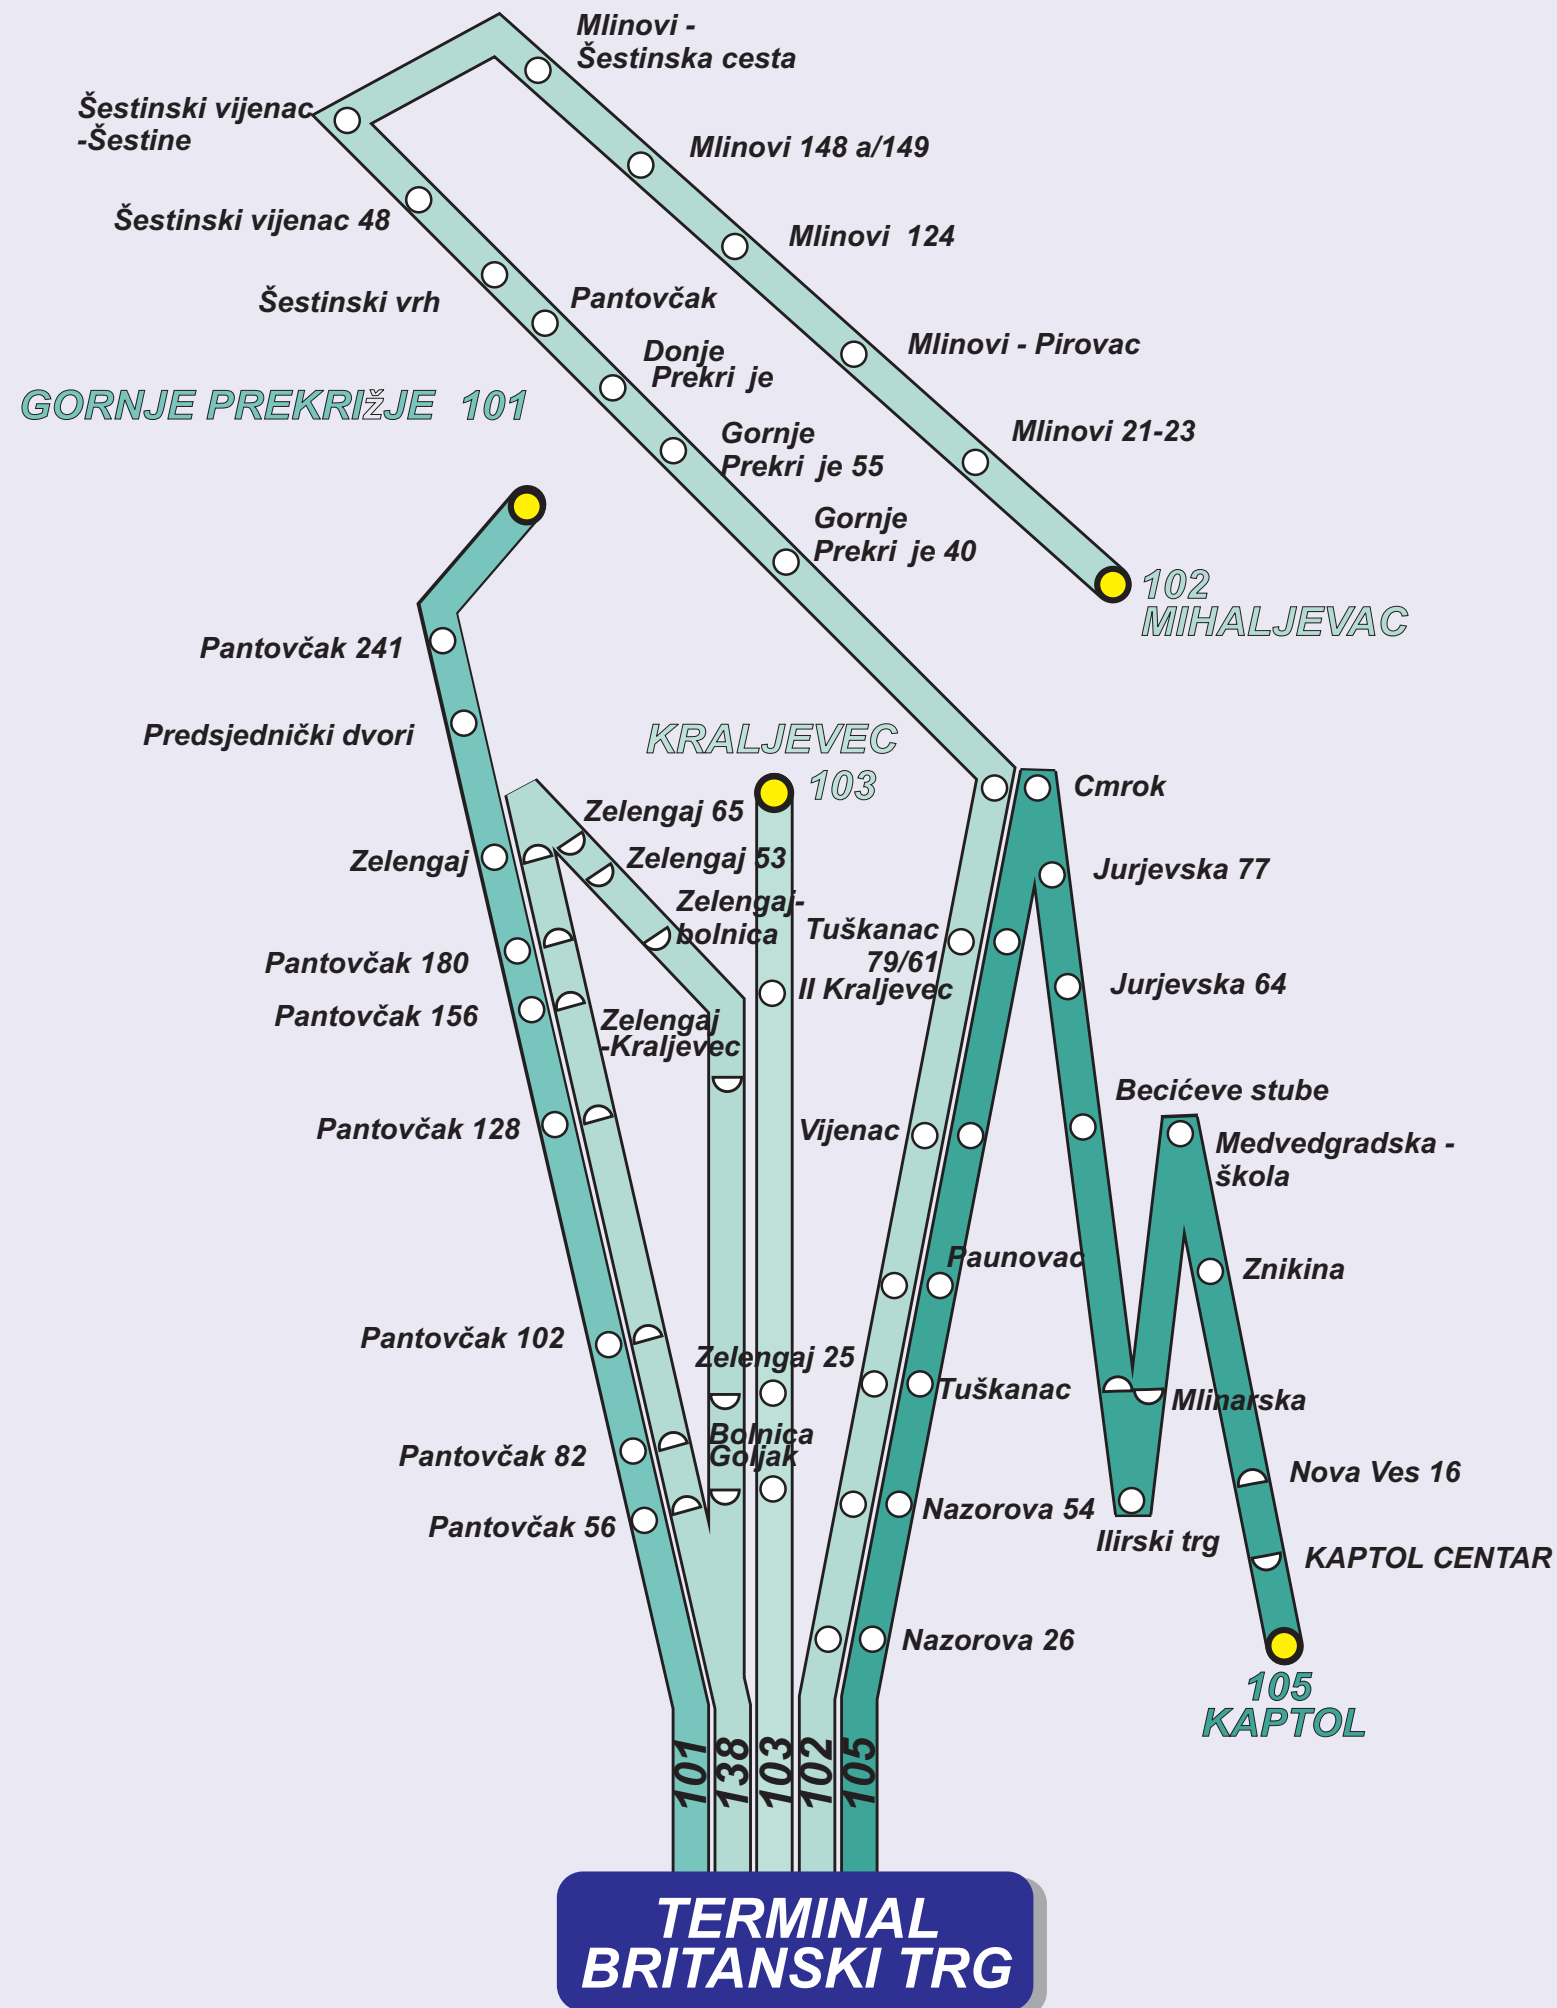

Autobusne linije terminala BRITANSKI TRG

GRAD ZAGREB

Legend

- 105 broj linije
- početno-krajnja stanica
- stanica
- ◐ stanica samo u jednom smjeru

7.12.2009.