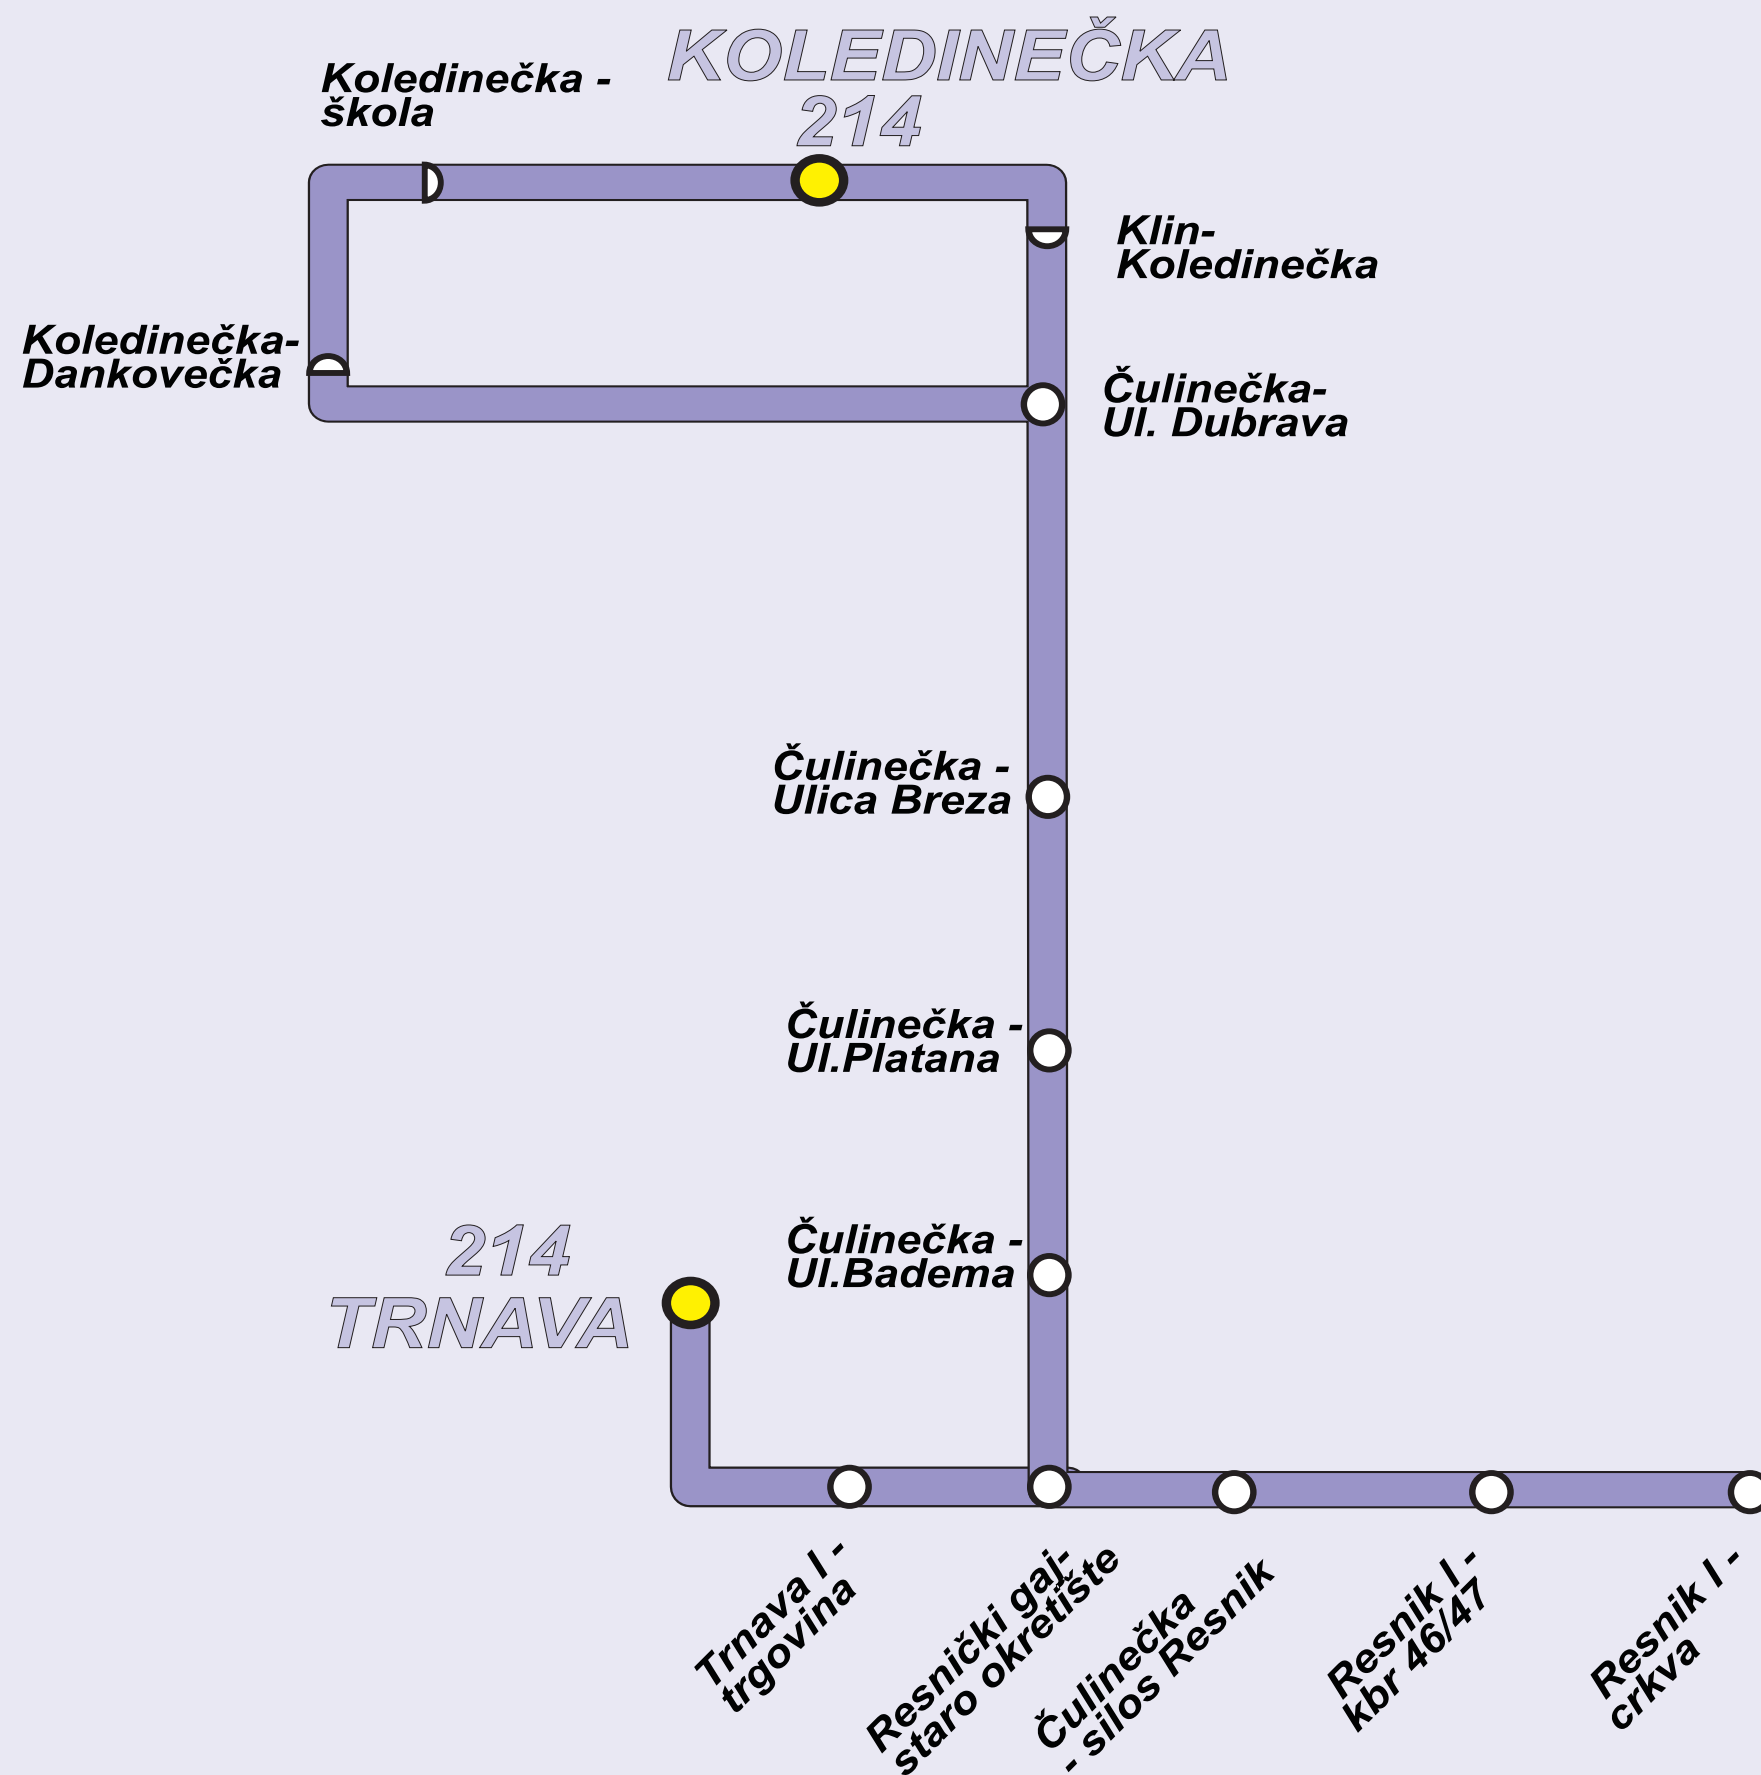

Autobusna linija 214 KOLEDINEČKA- RESNIK-TRNAVA

Legenda

- 212 broj linije
- 1 broj perona
- početno-krajnja stanica
- stanica

18.5.2009.