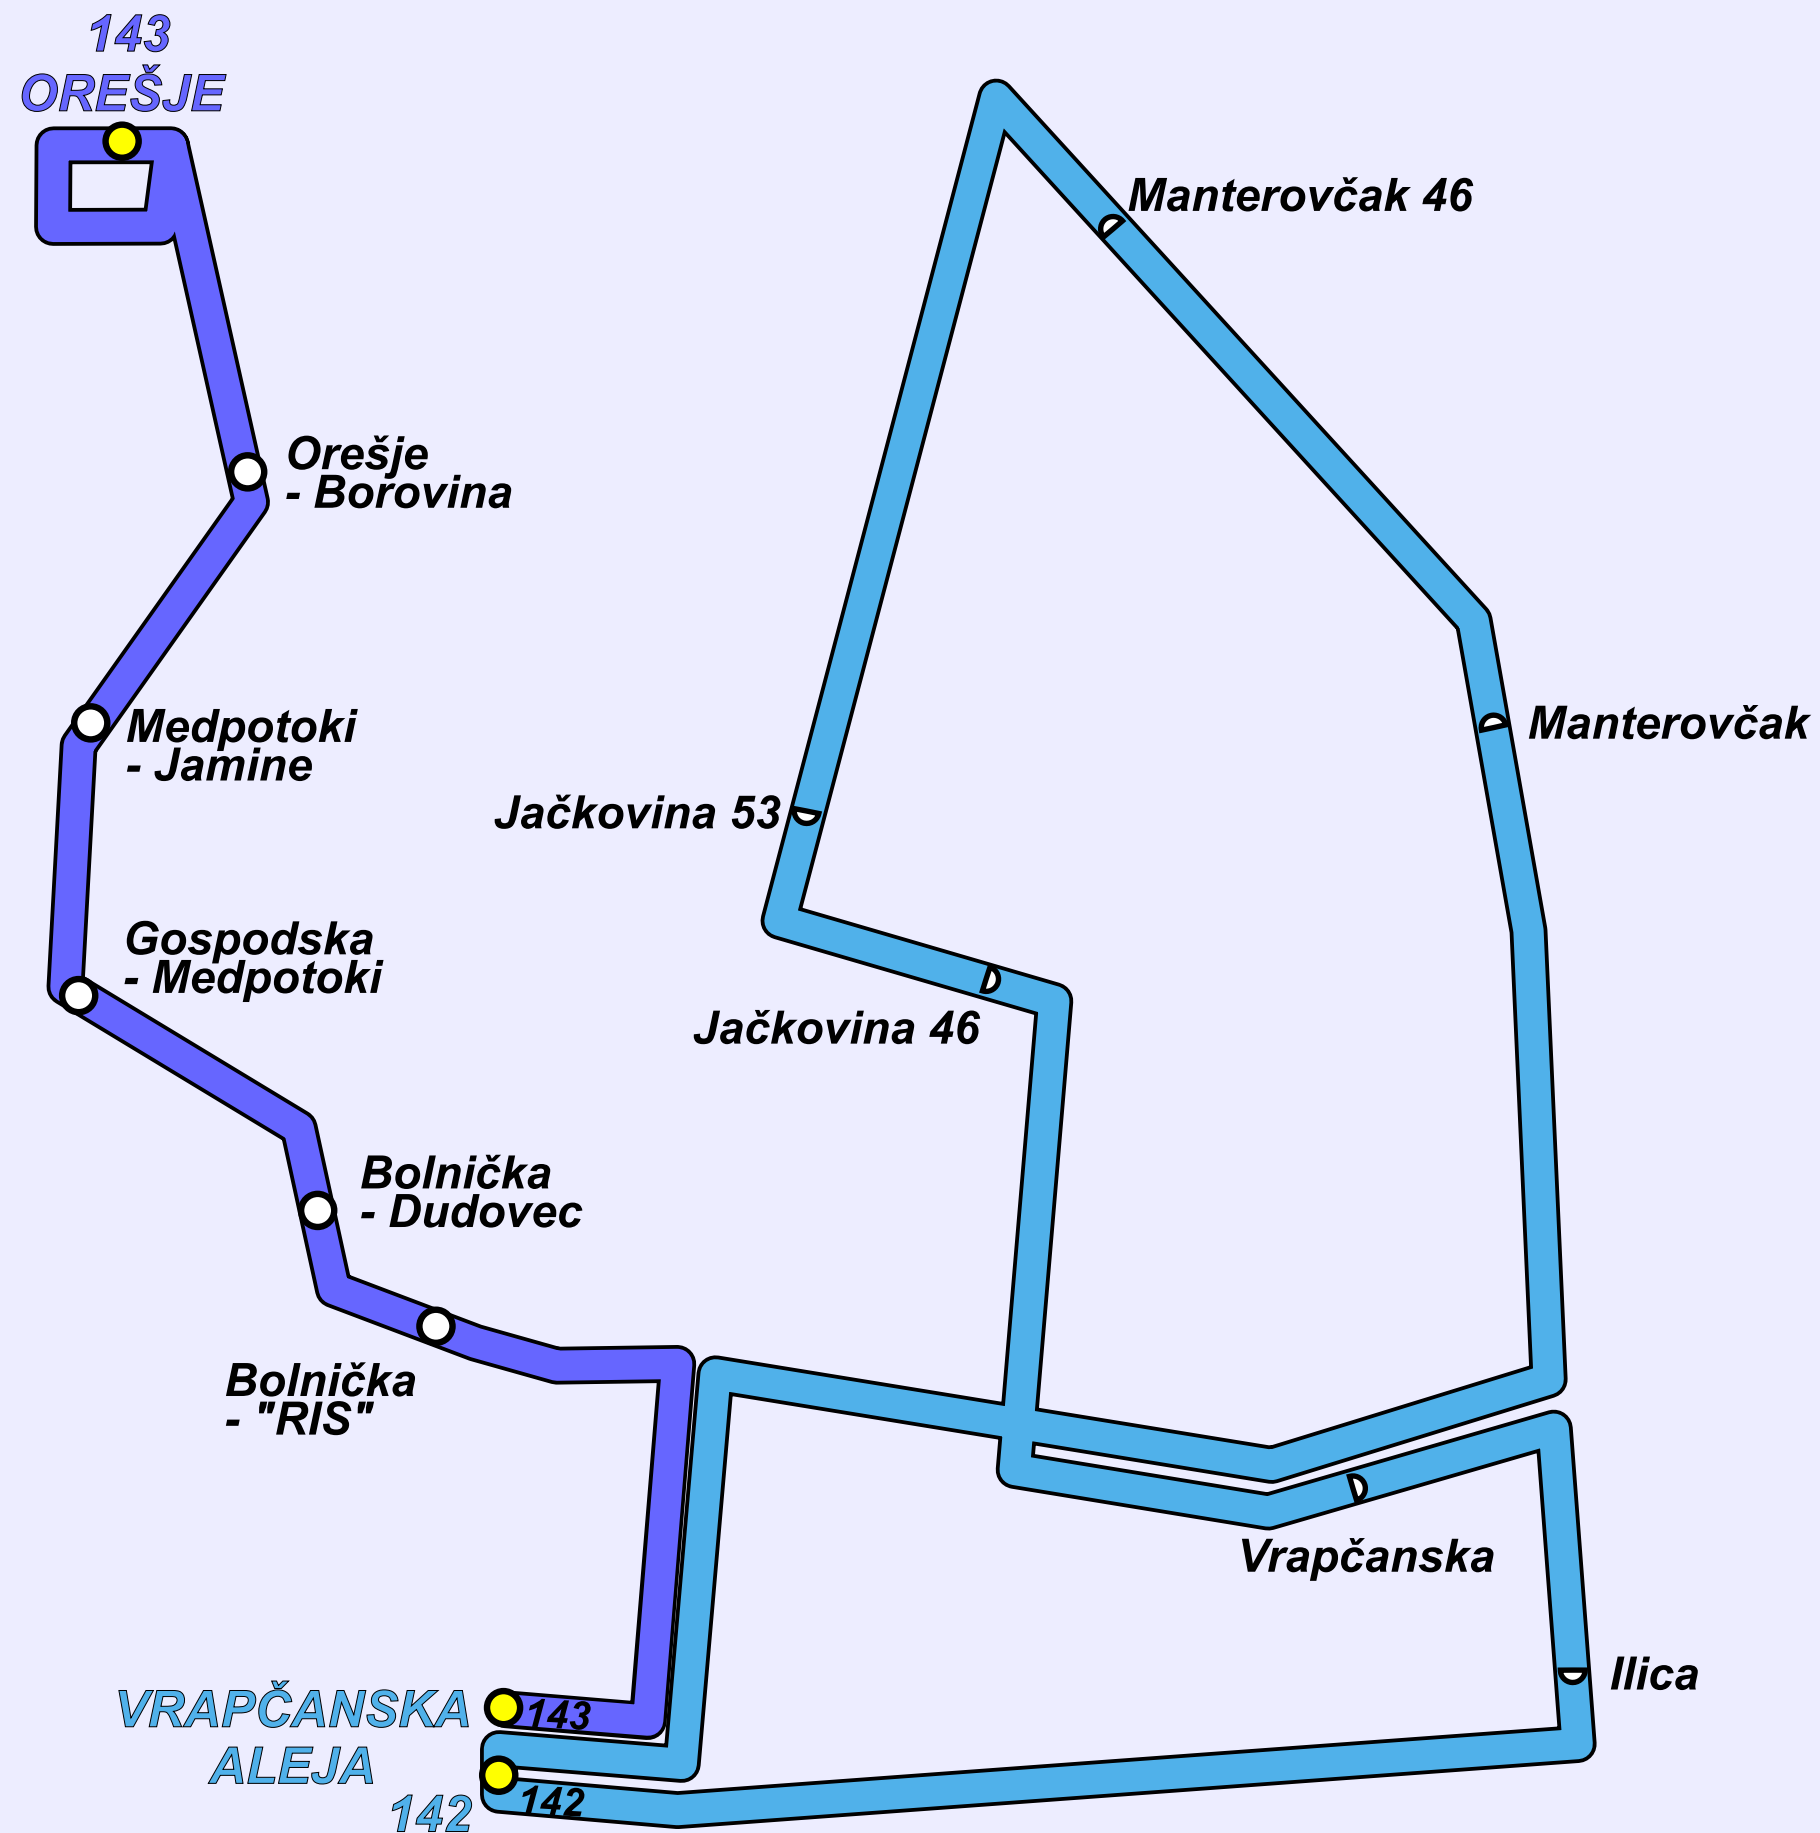

Autobusne linije sa VRAPČANSKE ALEJE

142 VRAPČANKSA ALEJA - OREŠJE

143 VRAPČANKSA ALEJA
- JAČKOVINA - VRAPČANSKA ALEJA

Legend a

- 143 broj linije
- krajnja stanica
- ◐ stajalište u jednom smjeru