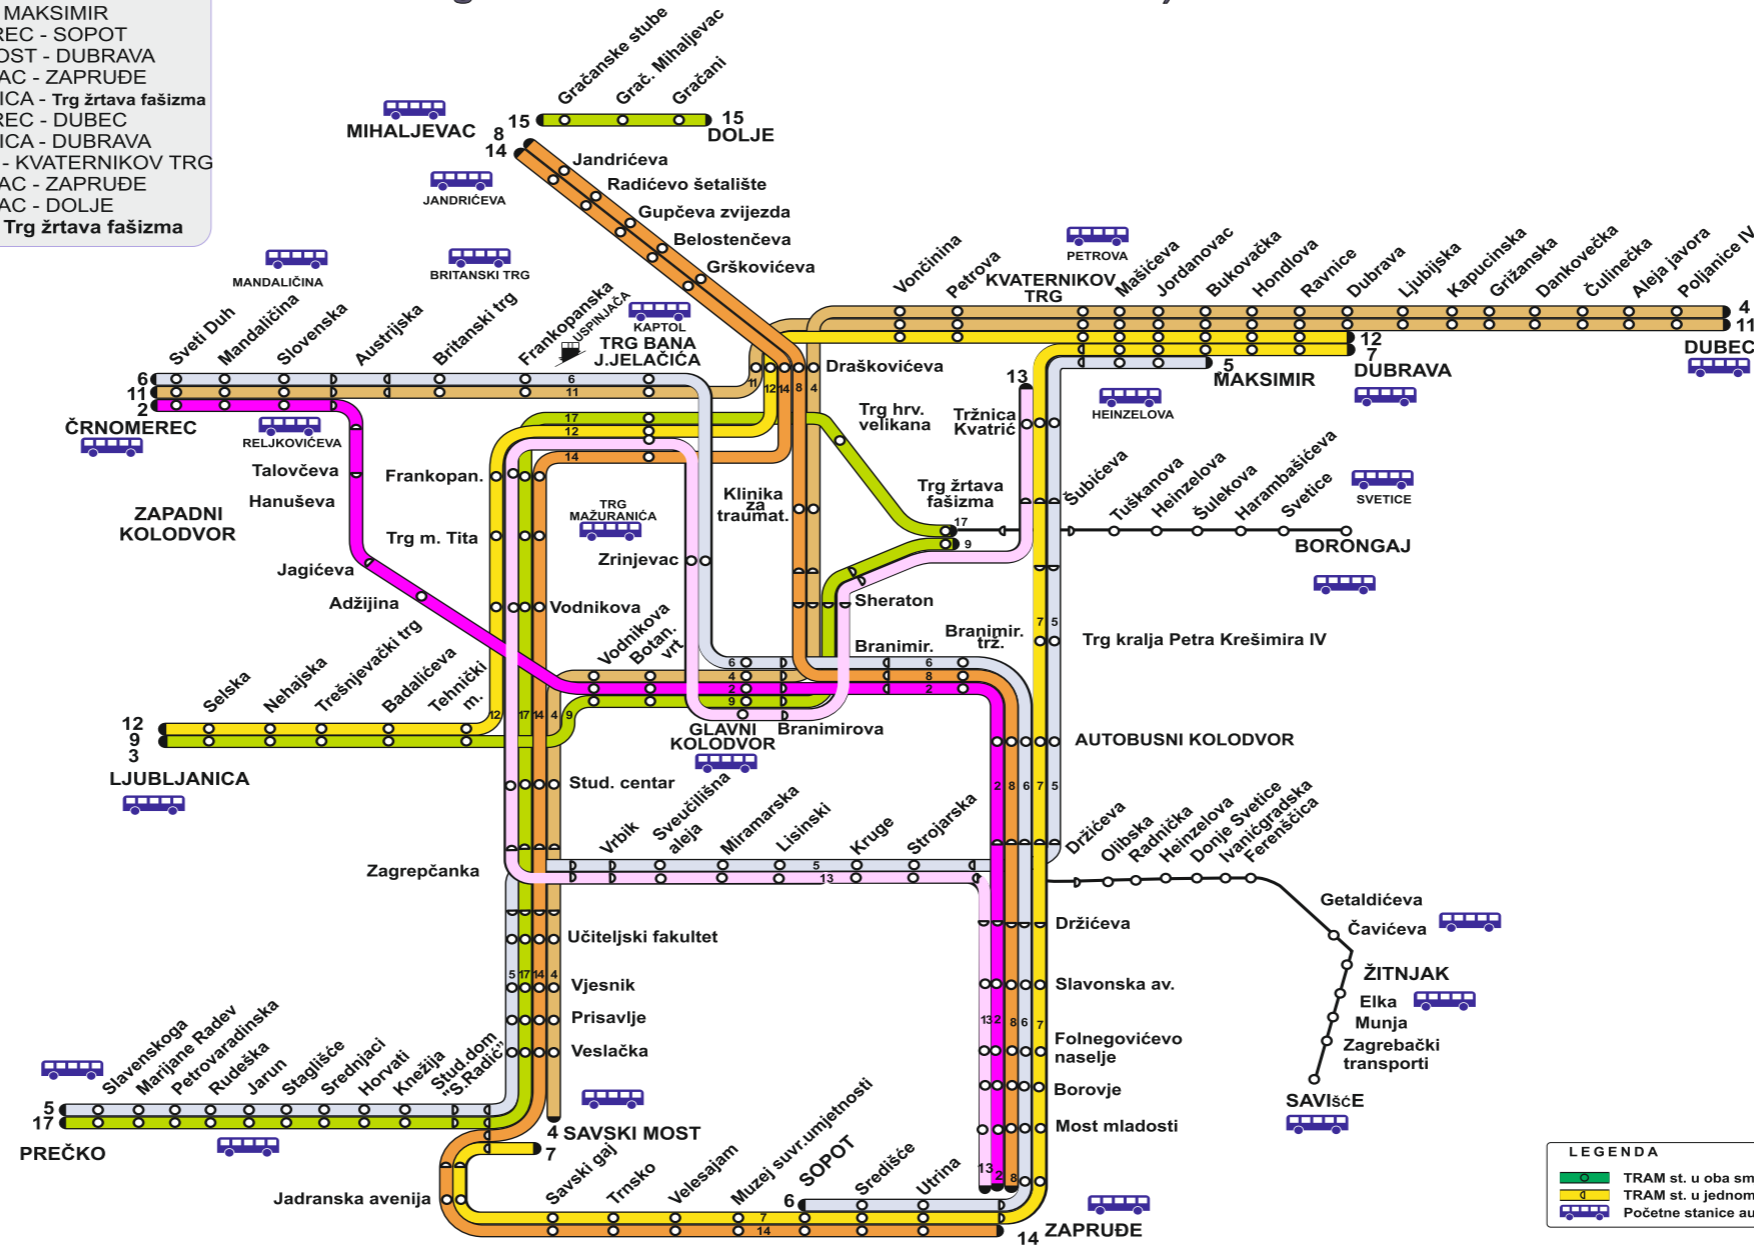

TRAMVAJSKE LINIJE

- 1 NE PROMETUJE
- 2 ČRNOMEREC - ZAPRUĐE
- 3 NE PROMETUJE
- 4 SAVSKI MOST - DUBEC
- 5 PREČKO - MAKSIMIR
- 6 ČRNOMEREC - SOPOT
- 7 SAVSKI MOST - DUBRAVA
- 8 MIHALJEVAC - ZAPRUĐE
- 9 LJUBLJANICA - Trg žrtava fašizma
- 11 ČRNOMEREC - DUBEC
- 12 LJUBLJANICA - DUBRAVA
- 13 ZAPRUĐE - KVATERNIKOV TRG
- 14 MIHALJEVAC - ZAPRUĐE
- 15 MIHALJEVAC - DOLJE
- 17 PREČKO - Trg žrtava fašizma

MREŽA DNEVNIH TRAMVAJSKIH LINIJA za vrijeme radova (zatvorene Zvonimirova od TŽF do Borongaja i Ulica grada Vukovara od Držićeve do Savišća)

Ured za odnose s javnošću: tel.: 01 3651-420
e-mail: javnost@zet.hr www.zet.hr
Centar za nadzor i upravljanje prometom
tel.: TRAM 01 6600-442
BUS 01 6600-445 (istočni dio grada)
01 6600-446 (zapadni dio grada)

Linije broj 1 i 3 ne prometuje

LEGENDA

- TRAM st. u oba smjera
- TRAM st. u jednom smjeru
- Početne stanice autobusa

Kolovoz 2010.