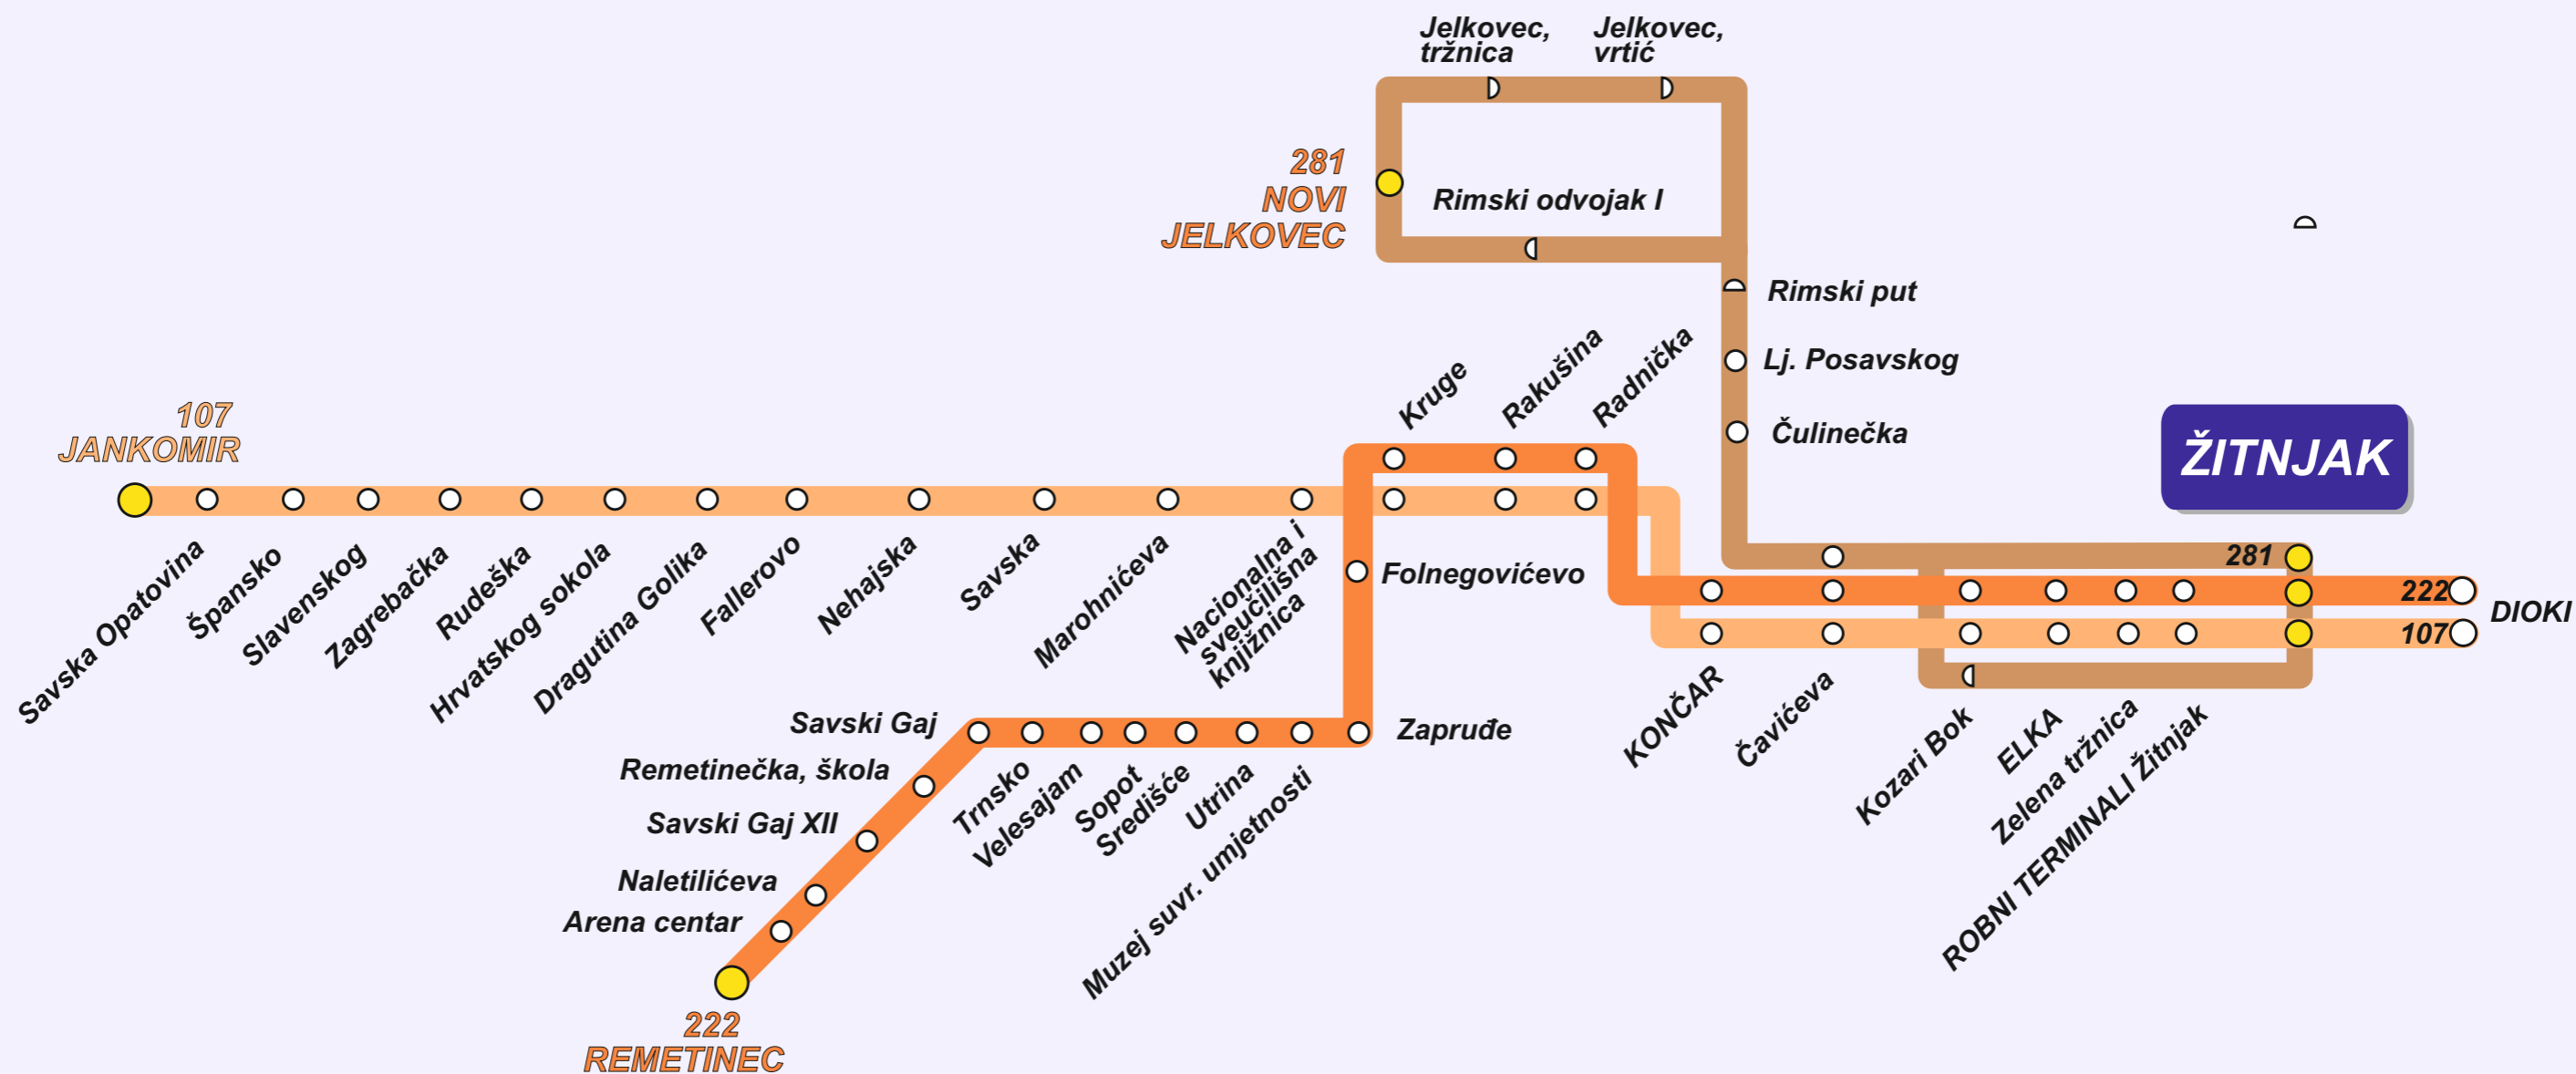

GRAD ZAGREB

Autobusne linije terminala ŽITNJAK

Legend

- 107 broj linije
- početno-krajnja stanica
- ◄ stanica u jednom smjeru