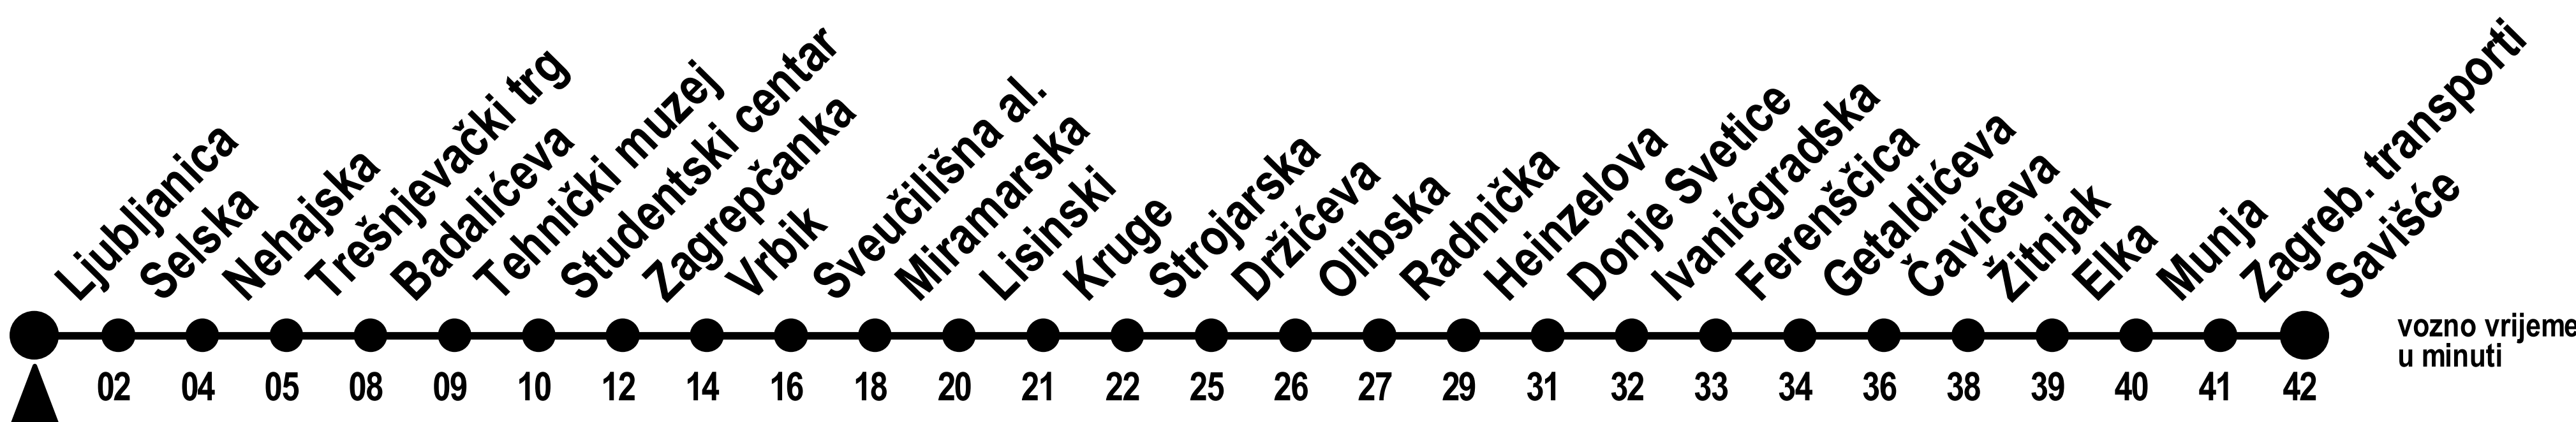

TRAM
3

Zagrebački električni tramvaj d.o.o.

RED VOŽNJE U primjeni od: 3. 9. 2018.

Ljubljaniica - Savišće

Ljubljaniica *smjer* Savišće

Sati	Radni dan	Sati
04	03 19 35 50	04
05	06 22 37 49	05
06	00 13 25 37 48	06
07	01 14 27 39 52	07
08	04 16 29 43 56	08
09	09 24 38 52	09
10	06 20 34 48	10
11	02 16 29 43 57	11
12	11 25 39 52	12
13	06 18 31 43 55	13
14	08 20 32 44 57	14
15	09 21 33 46 58	15
16	10 22 35 47 59	16
17	12 24 36 50	17
18	05 21 37 55	18
19	13 30 46	19
20	02 18 34 50	20
21	06 23 38 54	21
22	10 25 41 57	22
23	13 30	23
00	--	00

SUBOTON, NEDJELJOM I BLAGDANOM LINIJA NE PROMETUJE

Pozivni centar: 072 500 400 e-mail: javnost@zet.hr www.zet.hr

TRAM
3

Zagrebački električni tramvaj d.o.o.

RED VOŽNJE U primjeni od: 3. 9. 2018.

Ljubljaniica - Savišće

Savišće *smjer* Ljubljaniica

Sati	Radni dan	Sati
04	50	04
05	06 22 38 54	05
06	09 24 36 48	06
07	00 13 25 38 50	07
08	02 15 27 39 52	08
09	04 16 30 44 58	09
10	12 26 39 53	10
11	07 21 35 49	11
12	02 16 31 46	12
13	00 14 27 40 54	13
14	06 18 30 43 55	14
15	07 19 32 44 56	15
16	09 21 33 45 58	16
17	10 22 34 47 59	17
18	11 24 39 54	18
19	10 26 43	19
20	00 16 33 49	20
21	05 22 37 53	21
22	09 24 40 56	22
23	11 27 43 59	23
00	16	00