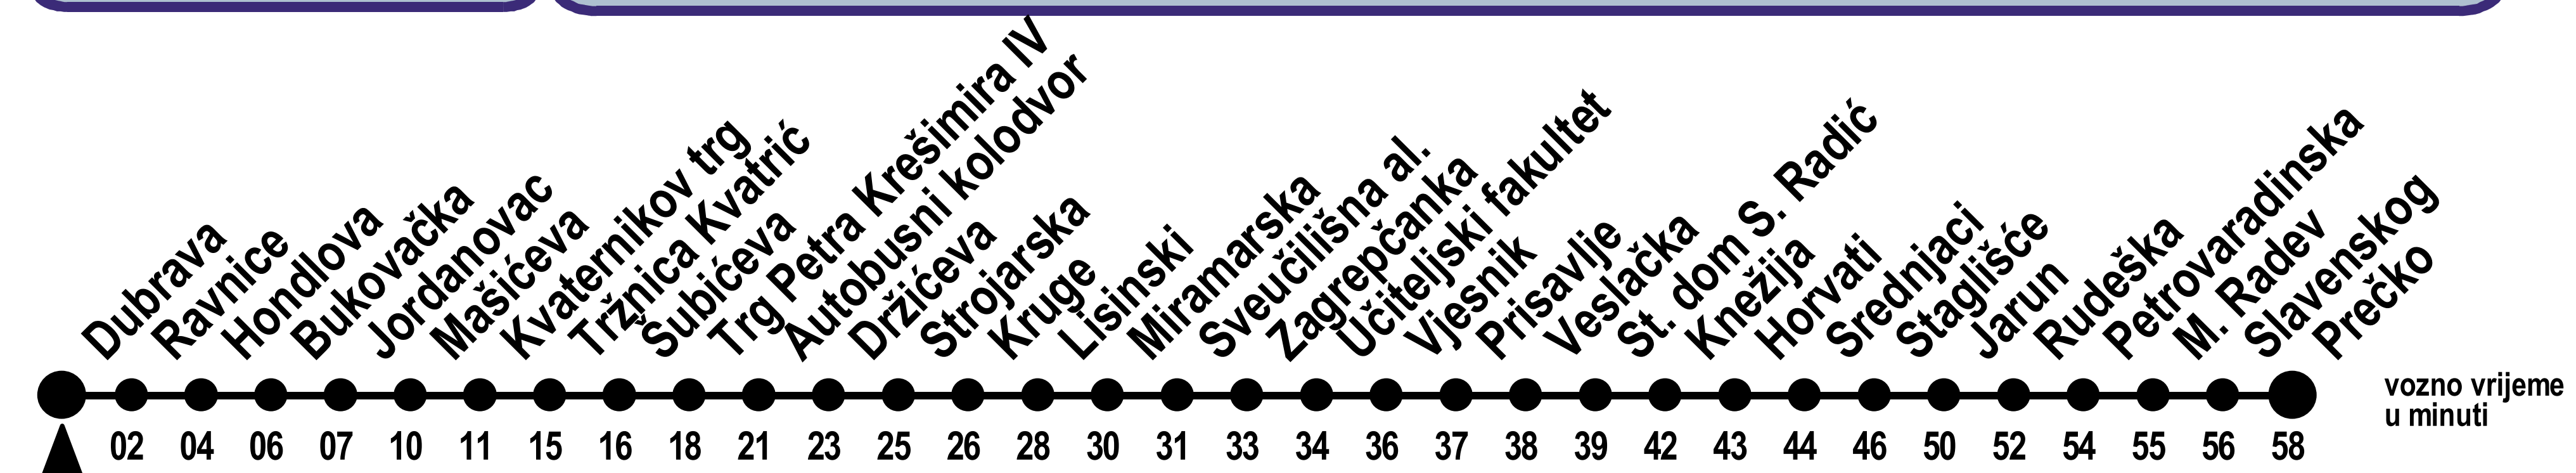

Sati	Radni dan	Subota	Nedjelja i blagdan	Sati
04	48	52	--	04
05	03 19 36 51	07 22 37 53	46	05
06	07 22 36 48	08 23 39 54	03 21 38 55	06
07	01 14 26 40 53	09 21 33 46 59	13 31 48	07
08	06 19 31 45	12 25 38 51	06 23 41 58	08
09	00 15 28 41 55	04 17 30 43 56	16 34 51	09
10	02^s 08 21 34 48	09 22 35 48	08 25 44	10
11	01 14 27 40 53	01 14 27 40 52	01 18 32 46 59	11
12	06 20 33 46	05 18 31 44 57	13 26 40 53	12
13	00 14 28 43 57	10 23 36 49	07 21 34 48	13
14	11 25 37 51	02 15 28 41 54	02 16 29 43 56	14
15	04 17 30 43 57	07 20 33 46 58	10 23 37 51	15
16	10 23 38 54	11 24 37 50	04 18 31 45 59	16
17	11 18^s 29 42 55	03 17 29 43 55	13 27 41 53	17
18	14 23^s 34 50	08 21 36 52	07 25 36^s 47	18
19	06 23 39 57	09 19^s 27 44	04 21 39 56	19
20	13 32 48	00 16 32 48	14 31 49	20
21	05 22 38 55	04 21 37 53	06 24 41 59	21
22	11 26 42 58	08 23 39 54	16 34 51	22
23	14 28 45^s	09 25^B 40^s 55^s	09 26 44^s 58^s	23
00	01^s 13^s 29^s	11^s 25^s	17^s 34^s	00

S = spremište Trešnjevka
B = polazak do Bukovačke

TRAM 5 Zagrebački električni tramvaj d.o.o.
RED VOŽNJE U primjeni od: **Ljeto 2018.**
Prečko - Dubrava
Dubrava smjer Prečko