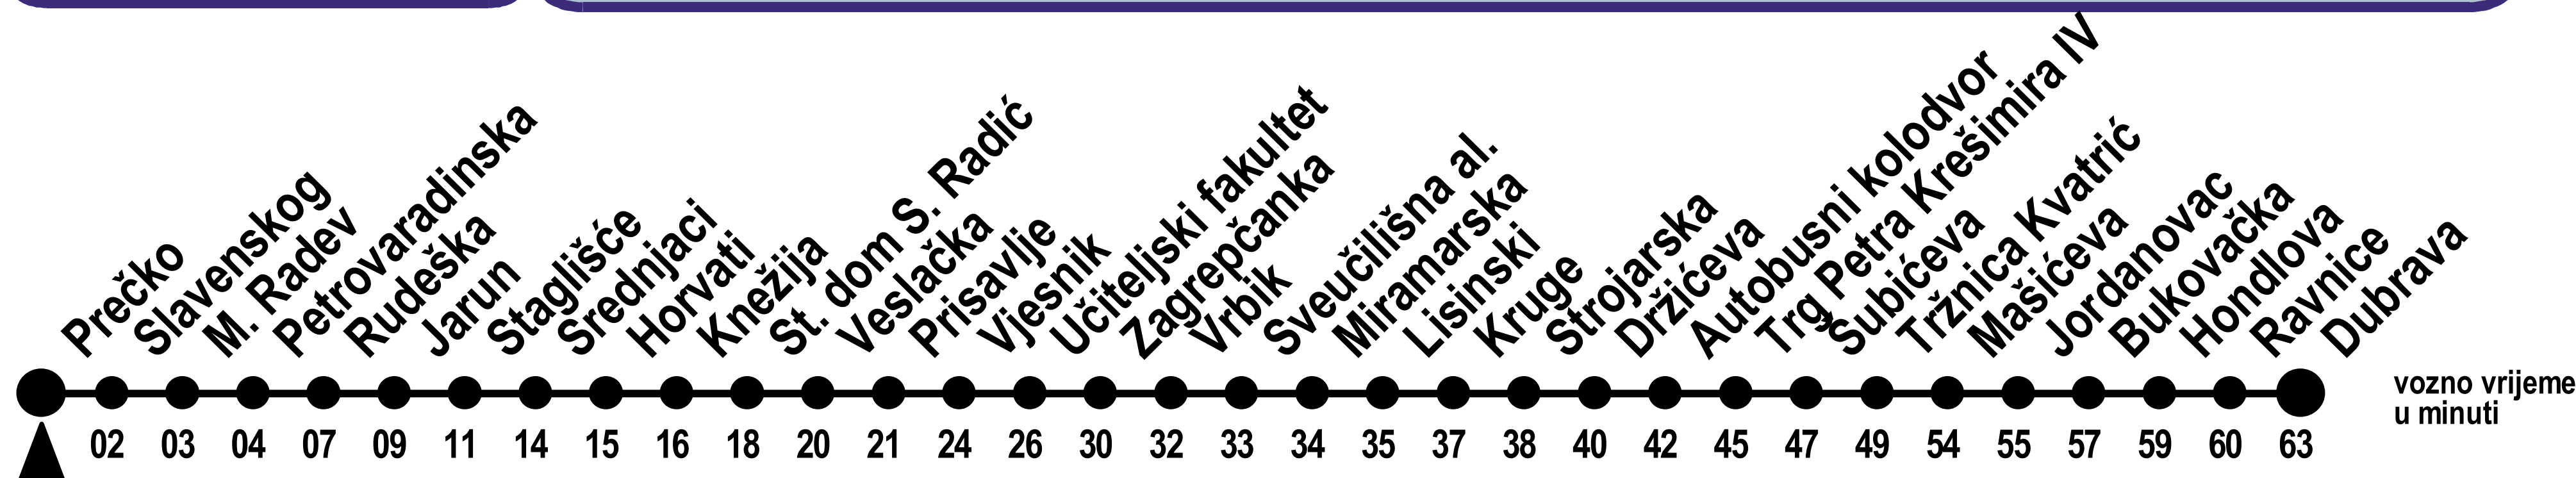

TRAM 5 Zagrebački električni tramvaj d.o.o.
RED VOŽNJE U primjeni od: **Ljeto 2018.**
Prečko - Dubrava
Prečko smjer Dubrava

Sati	Radni dan	Subota	Nedjelja i blagdan	Sati
04	48	52	--	04
05	03 19 36 51	07 22 37 53	46	05
06	07 22 36 48	08 23 39 54	03 21 38 55	06
07	01 14 26 40 53	09 21 33 46 59	13 31 48	07
08	06 19 31 45	12 25 38 51	06 23 41 58	08
09	00 15 28 41 55	04 17 30 43 56	16 34 51	09
10	02 ^s 08 21 34 48	09 22 35 48	08 25 44	10
11	01 14 27 40 53	01 14 27 40 52	01 18 32 46 59	11
12	06 20 33 46	05 18 31 44 57	13 26 40 53	12
13	00 14 28 43 57	10 23 36 49	07 21 34 48	13
14	11 25 37 51	02 15 28 41 54	02 16 29 43 56	14
15	04 17 30 43 57	07 20 33 46 58	10 23 37 51	15
16	10 23 38 54	11 24 37 50	04 18 31 45 59	16
17	11 18 ^s 29 42 55	03 17 29 43 55	13 27 41 53	17
18	14 23 ^s 34 50	08 21 36 52	07 25 36 ^s 47	18
19	06 23 39 57	09 19 ^s 27 44	04 21 39 56	19
20	13 32 48	00 16 32 48	14 31 49	20
21	05 22 38 55	04 21 37 53	06 24 41 59	21
22	11 26 42 58	08 23 39 54	16 34 51	22
23	14 28 45 ^s	09 25 ^B 40 ^s 55 ^s	09 26 44 ^s 58 ^s	23
00	01 ^s 13 ^s 29 ^s	11 ^s 25 ^s	17 ^s 34 ^s	00