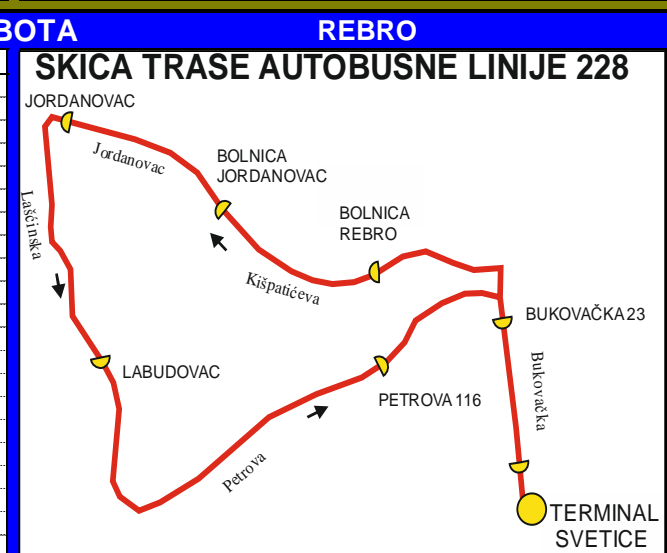

BROJ LINIJE: **228**

U PROMETU OD: 06.09.2021.

NAZIV LINIJE: **Svetice - Rebro - Svetice**

SVETICE										RADNI DAN					REBRO				
sati	minute									sati	minute				sati	minute			
4										4					4				
5	15	30	45							5					5				
6	00	10	20	30	40	49	55			6					6				
7	02	09	15	22	29	35	42	49	55	7					7				
8	05	15	25	35	45	55				8					8				
9	05	15	25	35	45	55				9					9				
10	05	15	25	35	45	55				10					10				
11	05	15	25	35	45	55				11					11				
12	00	15	25	35	45	55				12					12				
13	05	15	25	35	45	55				13					13				
14	05	15	25	35	45	55				14					14				
15	05	15	25	35	45	55				15					15				
16	05	15	25	35	45	55				16					16				
17	05	15	25	35	45					17					17				
18	00	15	30	45						18					18				
19	00	15	30	45						19					19				
20	15	40								20					20				
21										21					21				
22										22					22				
23										23					23				
0										0					0				

SVETICE			SUBOTA			REBRO		
sati	minute		sati	minute		sati	minute	
4			4			4		
5	15	45	5	15	45	5	15	45
6	15	45	6	15	45	6	15	45
7	15	45	7	15	45	7	15	45
8	15	45	8	15	45	8	15	45
9	15	45	9	15	45	9	15	45
10	15	45	10	15	45	10	15	45
11	15	45	11	15	45	11	15	45
12	15	45	12	15	45	12	15	45
13	15	45	13	15	45	13	15	45
14	15	45	14	15	45	14	15	45
15	15	45	15	15	45	15	15	45
16	15	45	16	15	45	16	15	45
17	15	45	17	15	45	17	15	45
18	15	45	18	15	45	18	15	45
19	30		19	30		19	30	
20	05		20	05		20	05	
21			21			21		
22			22			22		
23			23			23		
0			0			0		

**Napomena: okvirno vrijeme vožnje od Svetica do bolnice Rebro je od 3 - 5 minuta**

**Linija 228 je kružna, pa su određena vremena polazaka samo iz Svetice**

**u satima označenim sivom bojom nema polazaka**