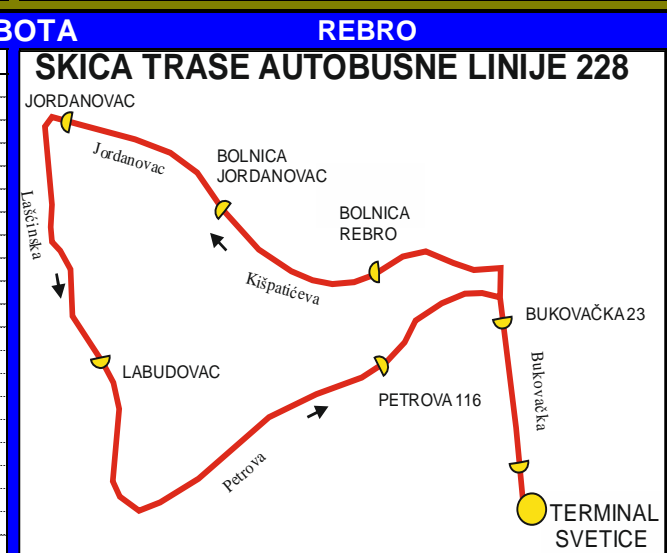

BROJ LINIJE: **228**

U PROMETU OD: 04.09.2023.

NAZIV LINIJE: **Svetice - Rebro - Svetice**

SVETICE										RADNI DAN					REBRO				
sati	minute									sati	minute				sati	minute			
4										4					4				
5	15	30	45							5					5				
6	00	10	20	30	40	49	55			6					6				
7	02	09	15	22	29	35	42	49	55	7					7				
8	05	15	25	35	45	55				8					8				
9	05	15	25	35	45	55				9					9				
10	05	15	25	35	45	55				10					10				
11	05	15	25	35	45	55				11					11				
12	00	15	25	35	45	55				12					12				
13	05	15	25	35	45	55				13					13				
14	05	15	25	35	45	55				14					14				
15	05	15	25	35	45	55				15					15				
16	05	15	25	35	45	55				16					16				
17	05	15	25	35	45					17					17				
18	00	15	30	45						18					18				
19	00	15	30	45						19					19				
20	15	40								20					20				
21										21					21				
22										22					22				
23										23					23				
0										0					0				

SVETICE			SUBOTA			REBRO		
sati	minute		sati	minute		sati	minute	
4			4			4		
5	15	45	5	15	45	5	15	45
6	15	45	6	15	45	6	15	45
7	15	45	7	15	45	7	15	45
8	15	45	8	15	45	8	15	45
9	15	45	9	15	45	9	15	45
10	15	45	10	15	45	10	15	45
11	15	45	11	15	45	11	15	45
12	15	45	12	15	45	12	15	45
13	15	45	13	15	45	13	15	45
14	15	45	14	15	45	14	15	45
15	15	45	15	15	45	15	15	45
16	15	45	16	15	45	16	15	45
17	15	45	17	15	45	17	15	45
18	15	45	18	15	45	18	15	45
19	30		19	30		19	30	
20	05		20	05		20	05	
21			21			21		
22			22			22		
23			23			23		
0			0			0		

**Napomena: okvirno vrijeme vožnje od Svetica do bolnice Rebro je od 3 - 5 minuta**

**Linija 228 je kružna, pa su određena vremena polazaka samo iz Svetice**

**u satima označenim sivom bojom nema polazaka**