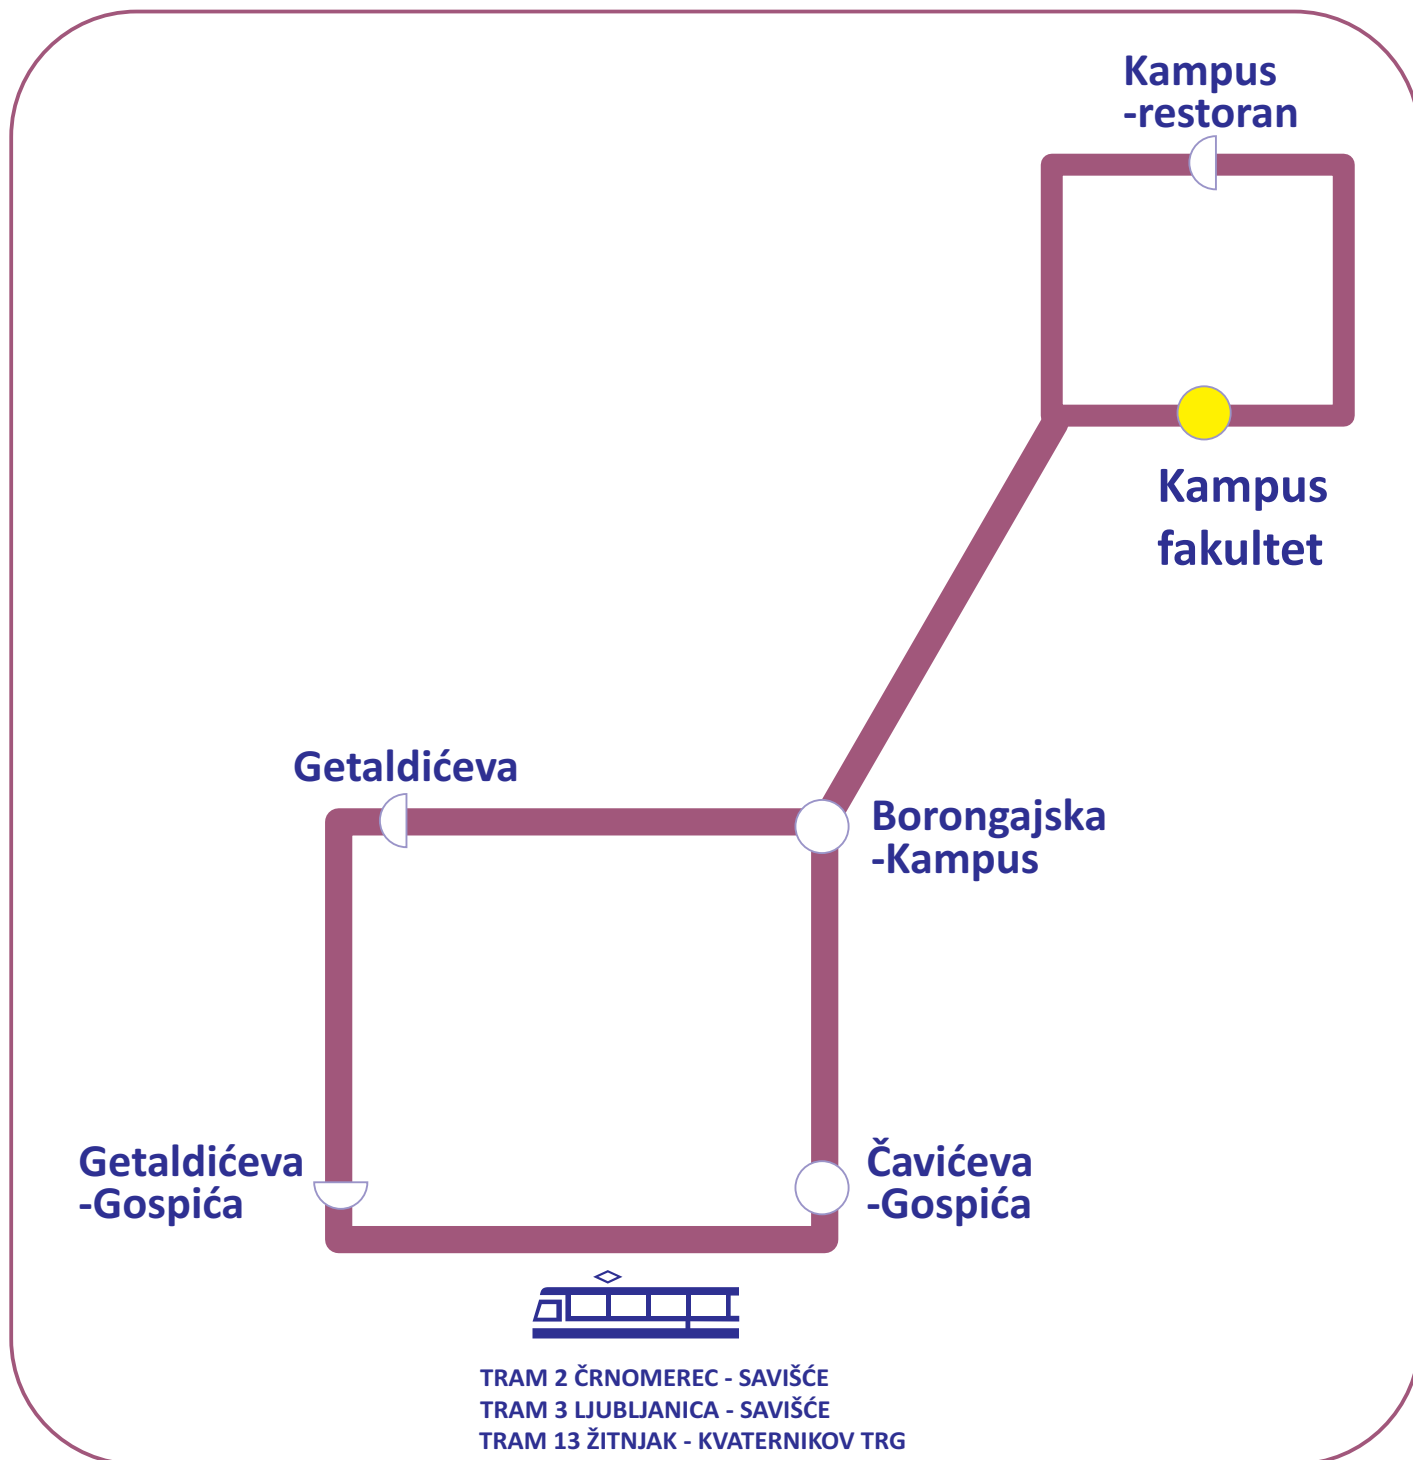

# Autobusna linija 236 Kampus - Čavićeva

## LEGENDA

- početno-krajnja stanica
- stajalište u oba smjera
- ◐ stajalište u smjeru vožnje