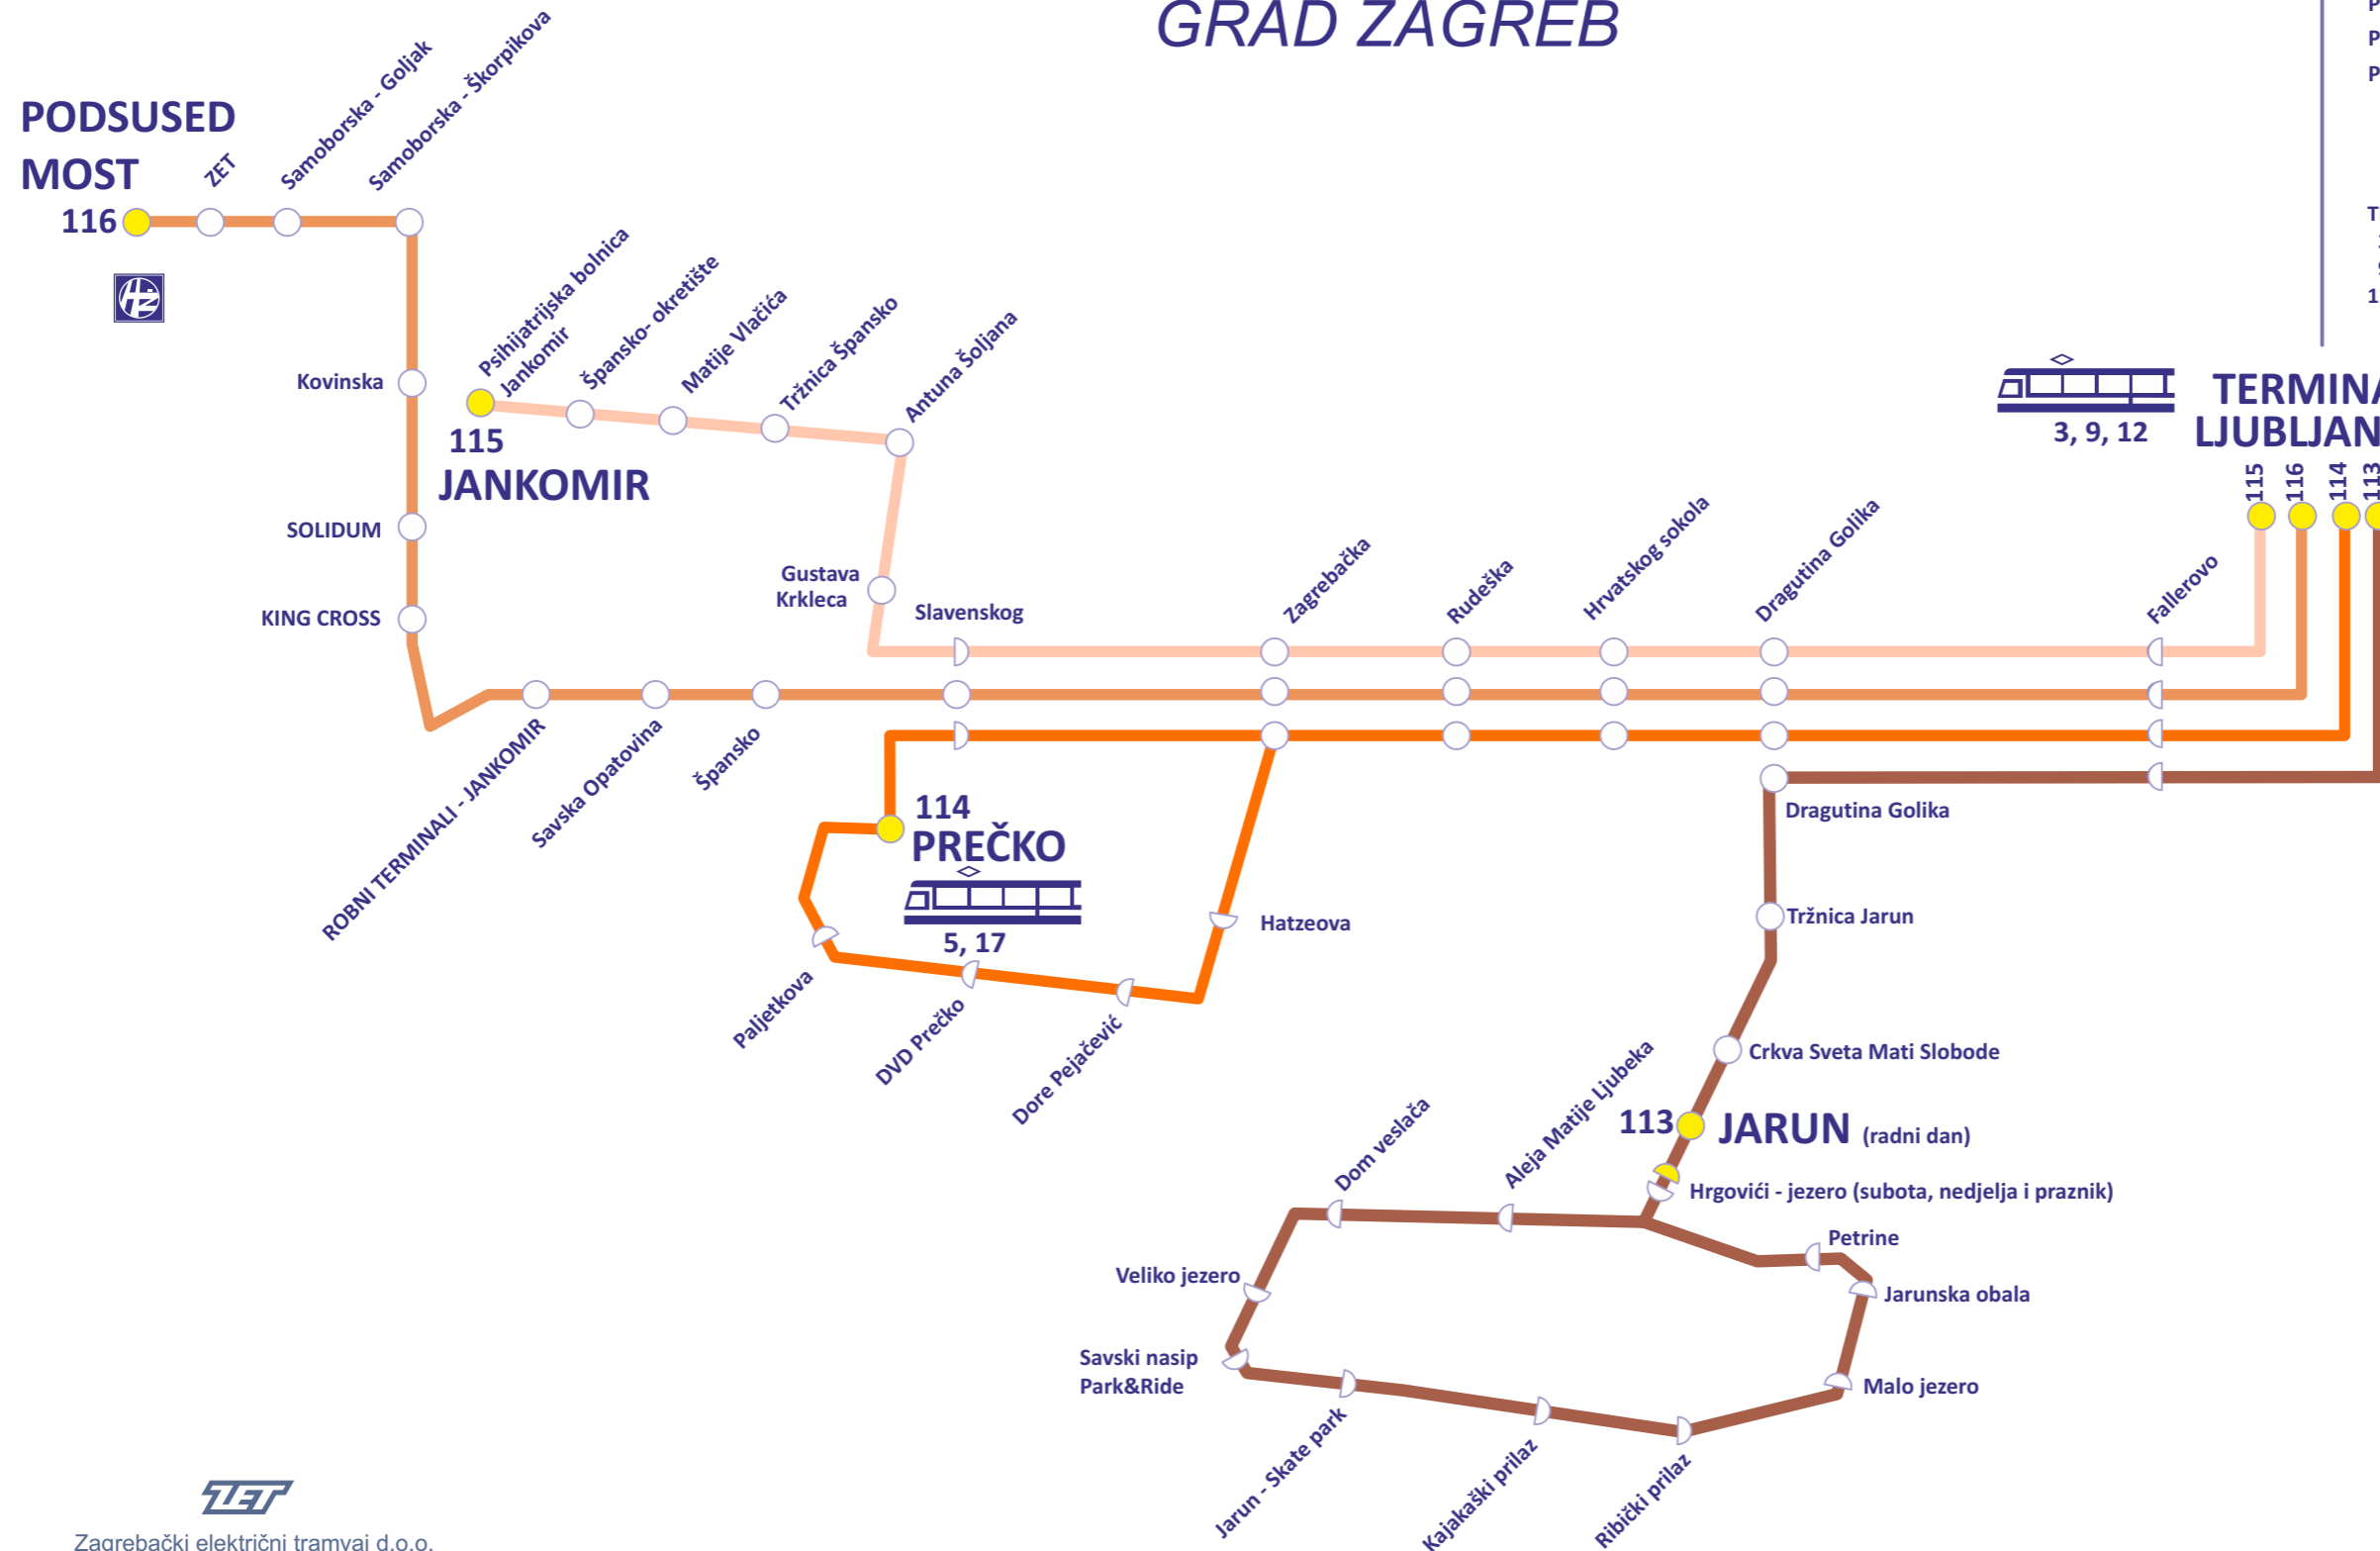

Autobusne linije terminala LJUBLJANICA

Popis autobusnih linija po autobusnim peronima

PERON 1	114 PREČKO
PERON 2	115 ŠPANSKO - JANKOMIR
PERON 3	113 JARUN
PERON 4	116 PODSUSED MOST

TRAM

3	LJUBLJANICA - SAVIŠĆE
9	LJUBLJANICA - BORONGAJ
12	LJUBLJANICA - DUBRAVA

GRAD ZAGREB

TERMINAL LJUBLJANICA

LEGENDA

- početno-krajnja stanica
- stajalište u oba smjera
- ◡ stajalište u smjeru vožnje

8.2023.

Zagrebački električni tramvaj d.o.o.