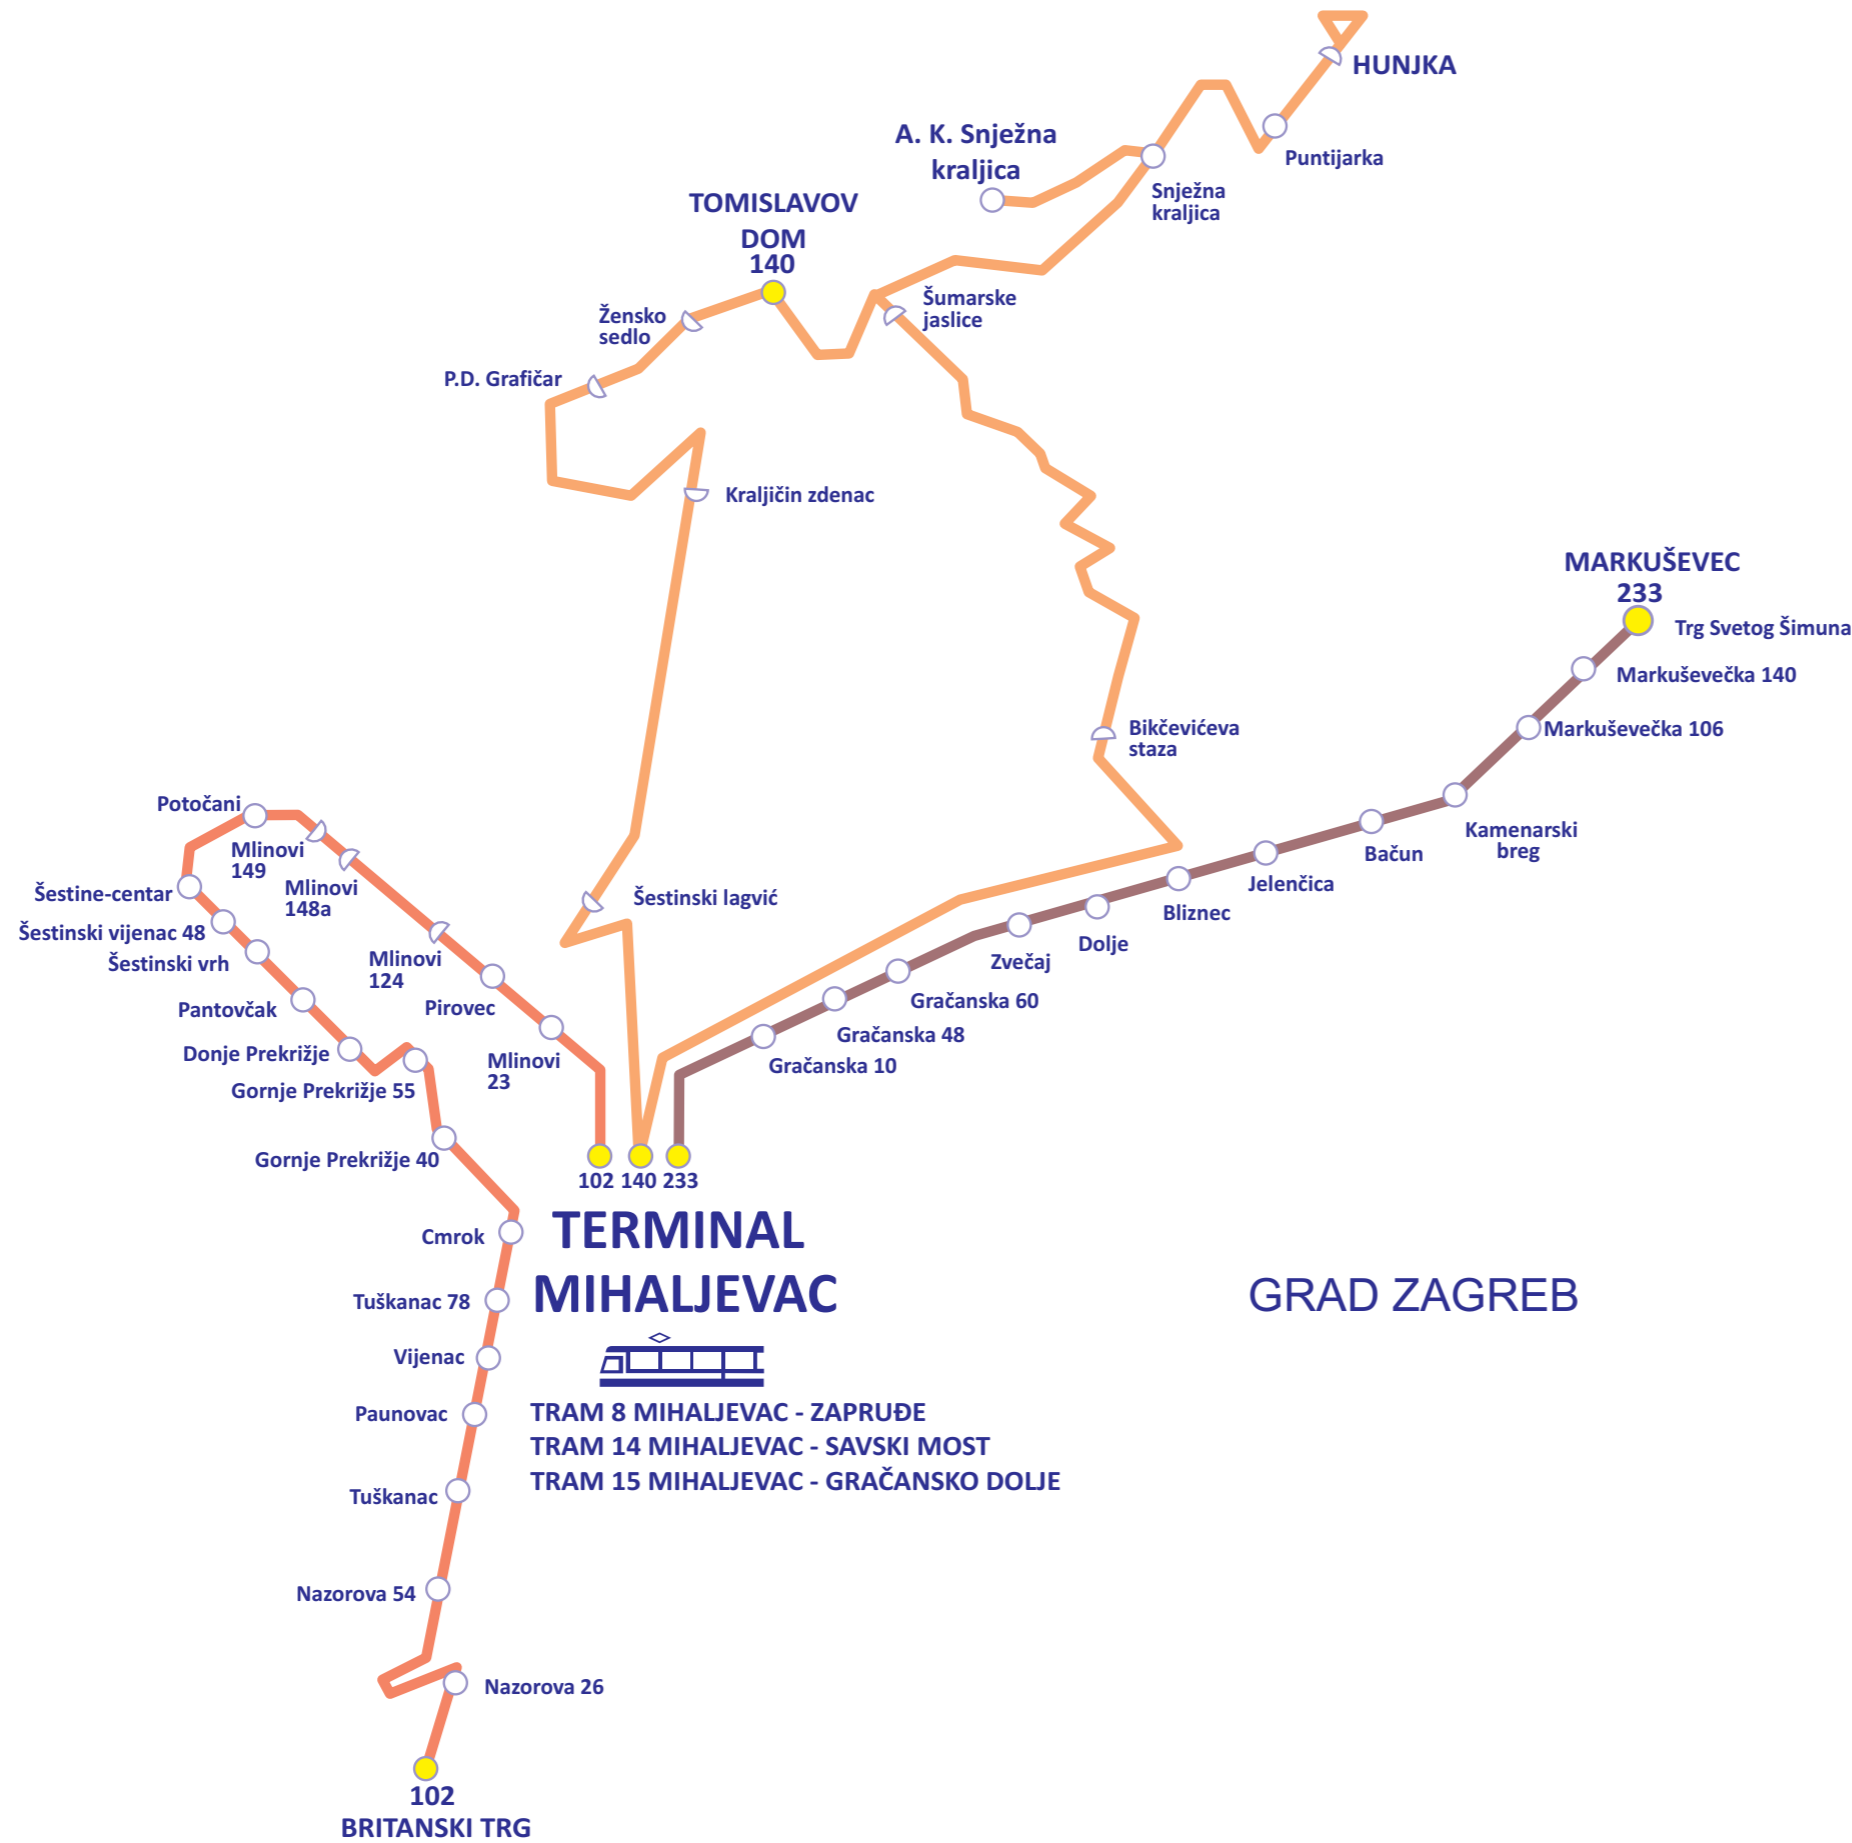

Autobusne linije terminala MIHALJEVAC

Popis autobusnih linija

- 102 BRITANSKI TRG
- 233 MARKUŠEVAC
- 140 SLJEME

- TRAM 8 MIHALJEVAC - ZAPRUĐE
- TRAM 14 MIHALJEVAC - SAVSKI MOST
- TRAM 15 MIHALJEVAC - GRAČANSKO DOLJE

GRAD ZAGREB

TERMINAL MIHALJEVAC

- TRAM 8 MIHALJEVAC - ZAPRUĐE
- TRAM 14 MIHALJEVAC - SAVSKI MOST
- TRAM 15 MIHALJEVAC - GRAČANSKO DOLJE

LEGENDA

- početno-krajnja stanica
- stajalište u oba smjera
- ◐ stajalište u smjeru vožnje