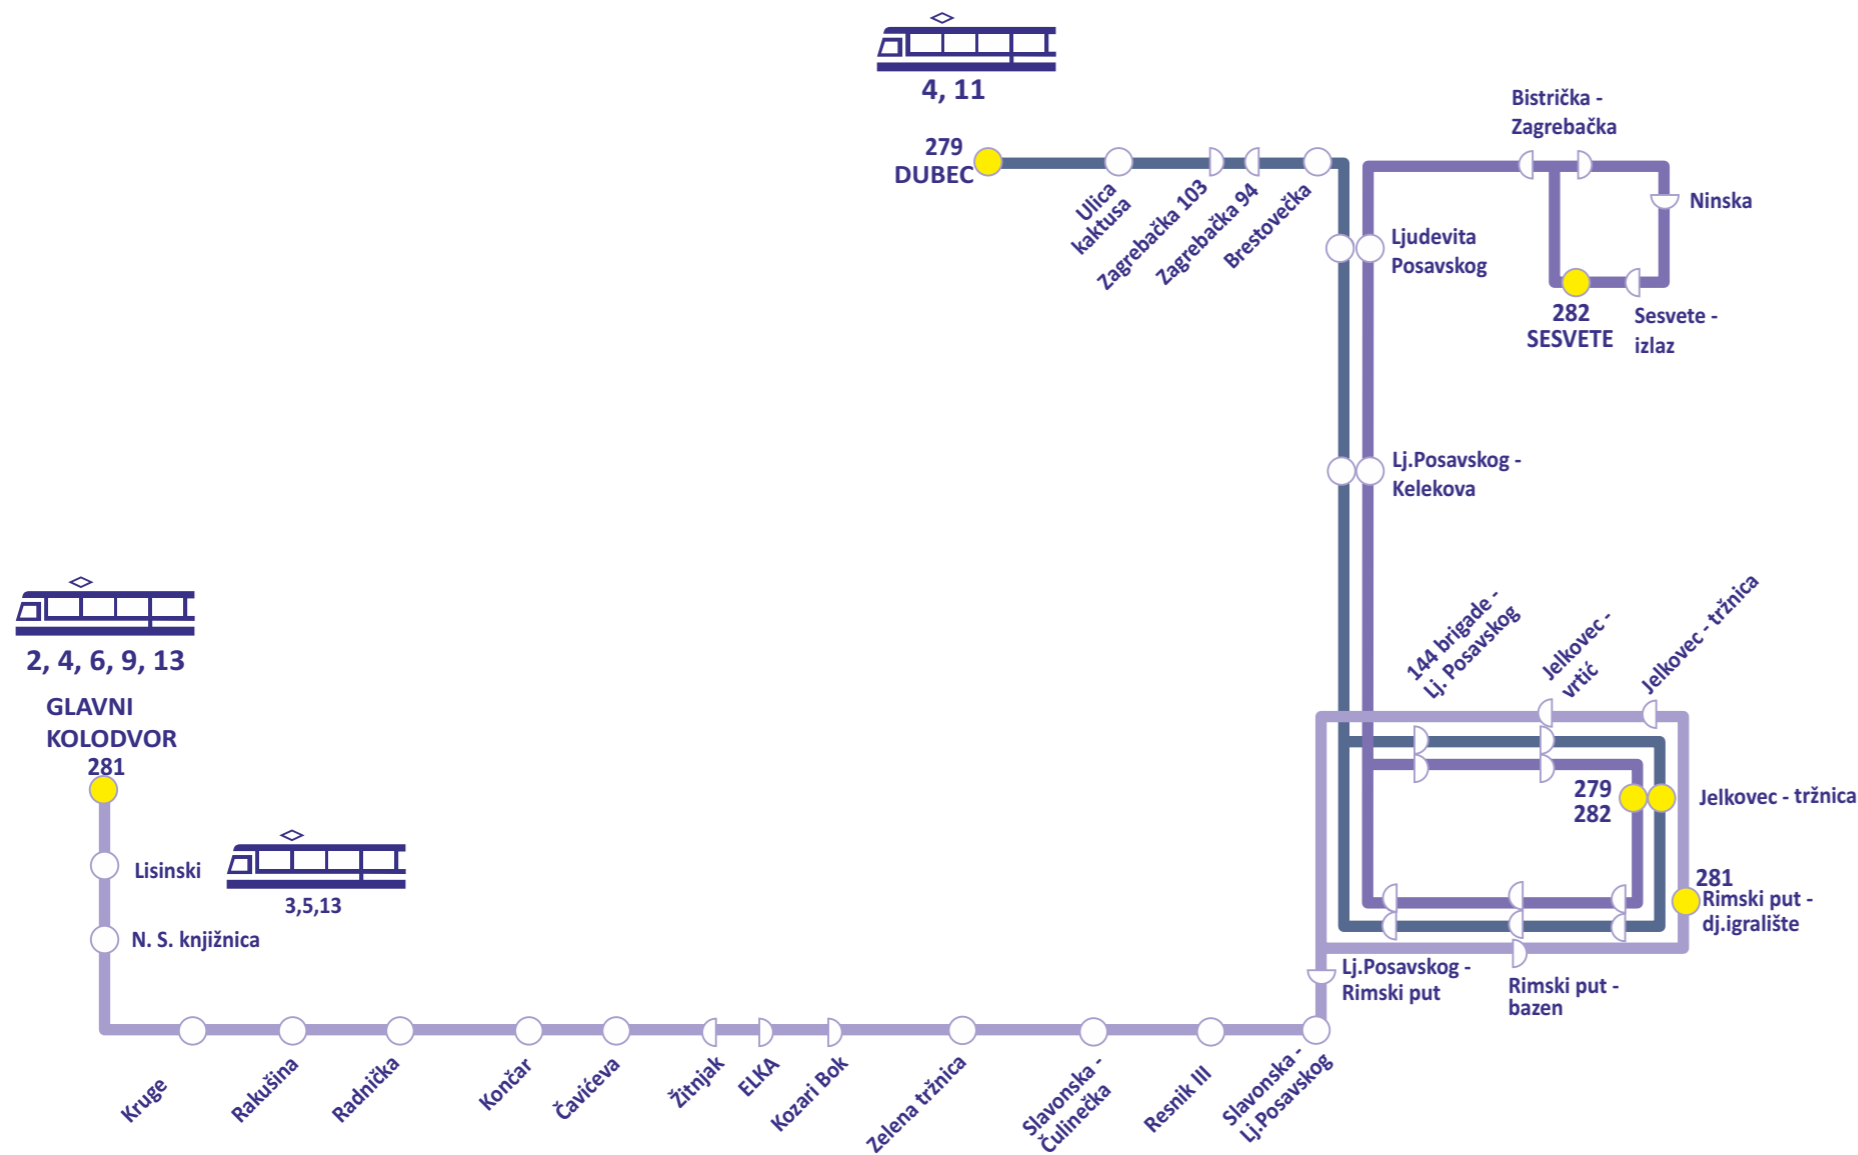

Autobusne linije terminala NOVI JELKOVEC

Popis autobusnih linija

- 279 DUBEC - NOVI JELKOVEC
- 281 GLAVNI KOLODVOR - NOVI JELKOVEC
- 282 SESVETE - NOVI JELKOVEC

**TERMINAL
NOVI JELKOVEC**

LEGENDA

- početno-krajnja stanica
- stajalište u oba smjera
- ◐ stajalište u smjeru vožnje

04.2024.

Zagrebački električni tramvaj d.o.o.