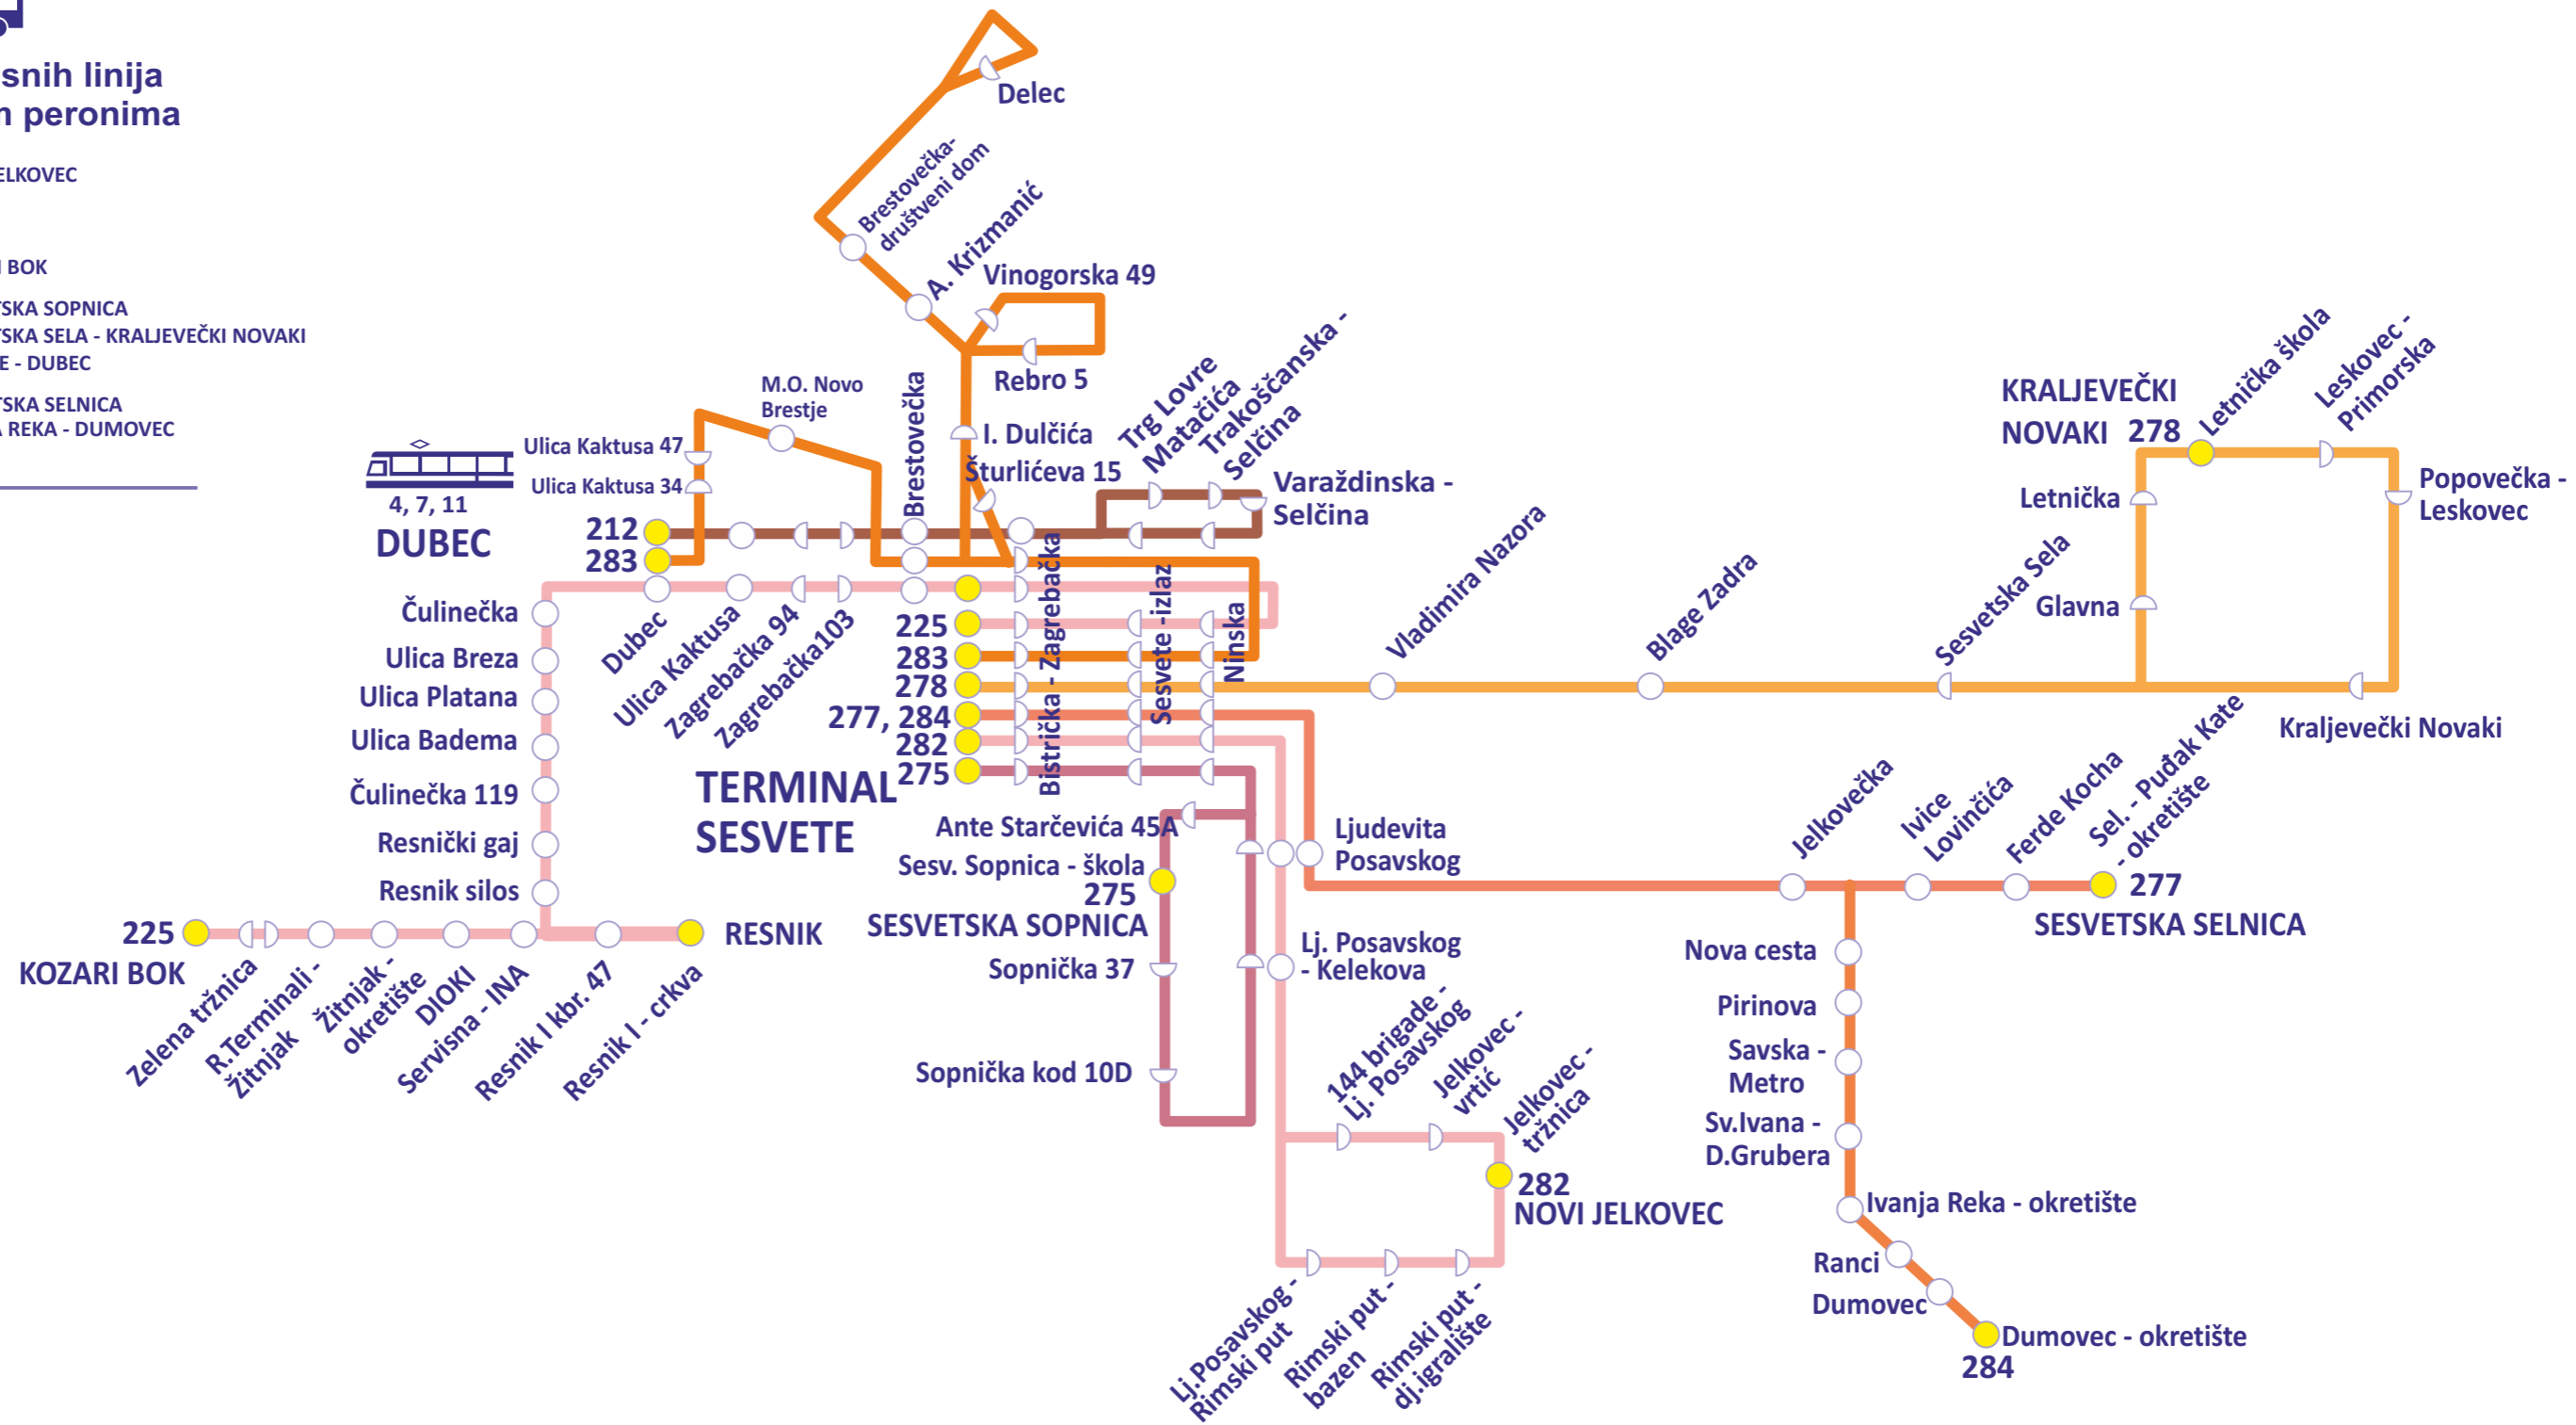

Autobusne linije terminala SESVETE

Popis autobusnih linija po autobusnim peronima

PERON 1	282 NOVI JELKOVEC
PERON 2	212 DUBEC
PERON 3	225 KOZARI BOK
PERON 5	275 SESVETSKA SOPNICA 278 SESVETSKA SELA - KRALJEVEČKI NOVAKI 283 BRESTJE - DUBEC
PERON 6	277 SESVETSKA SELNICA 284 IVANJA REKA - DUMOVEC

LEGENDA

- početno-krajnja stanica
- stajalište u oba smjera
- ◐ stajalište u smjeru vožnje