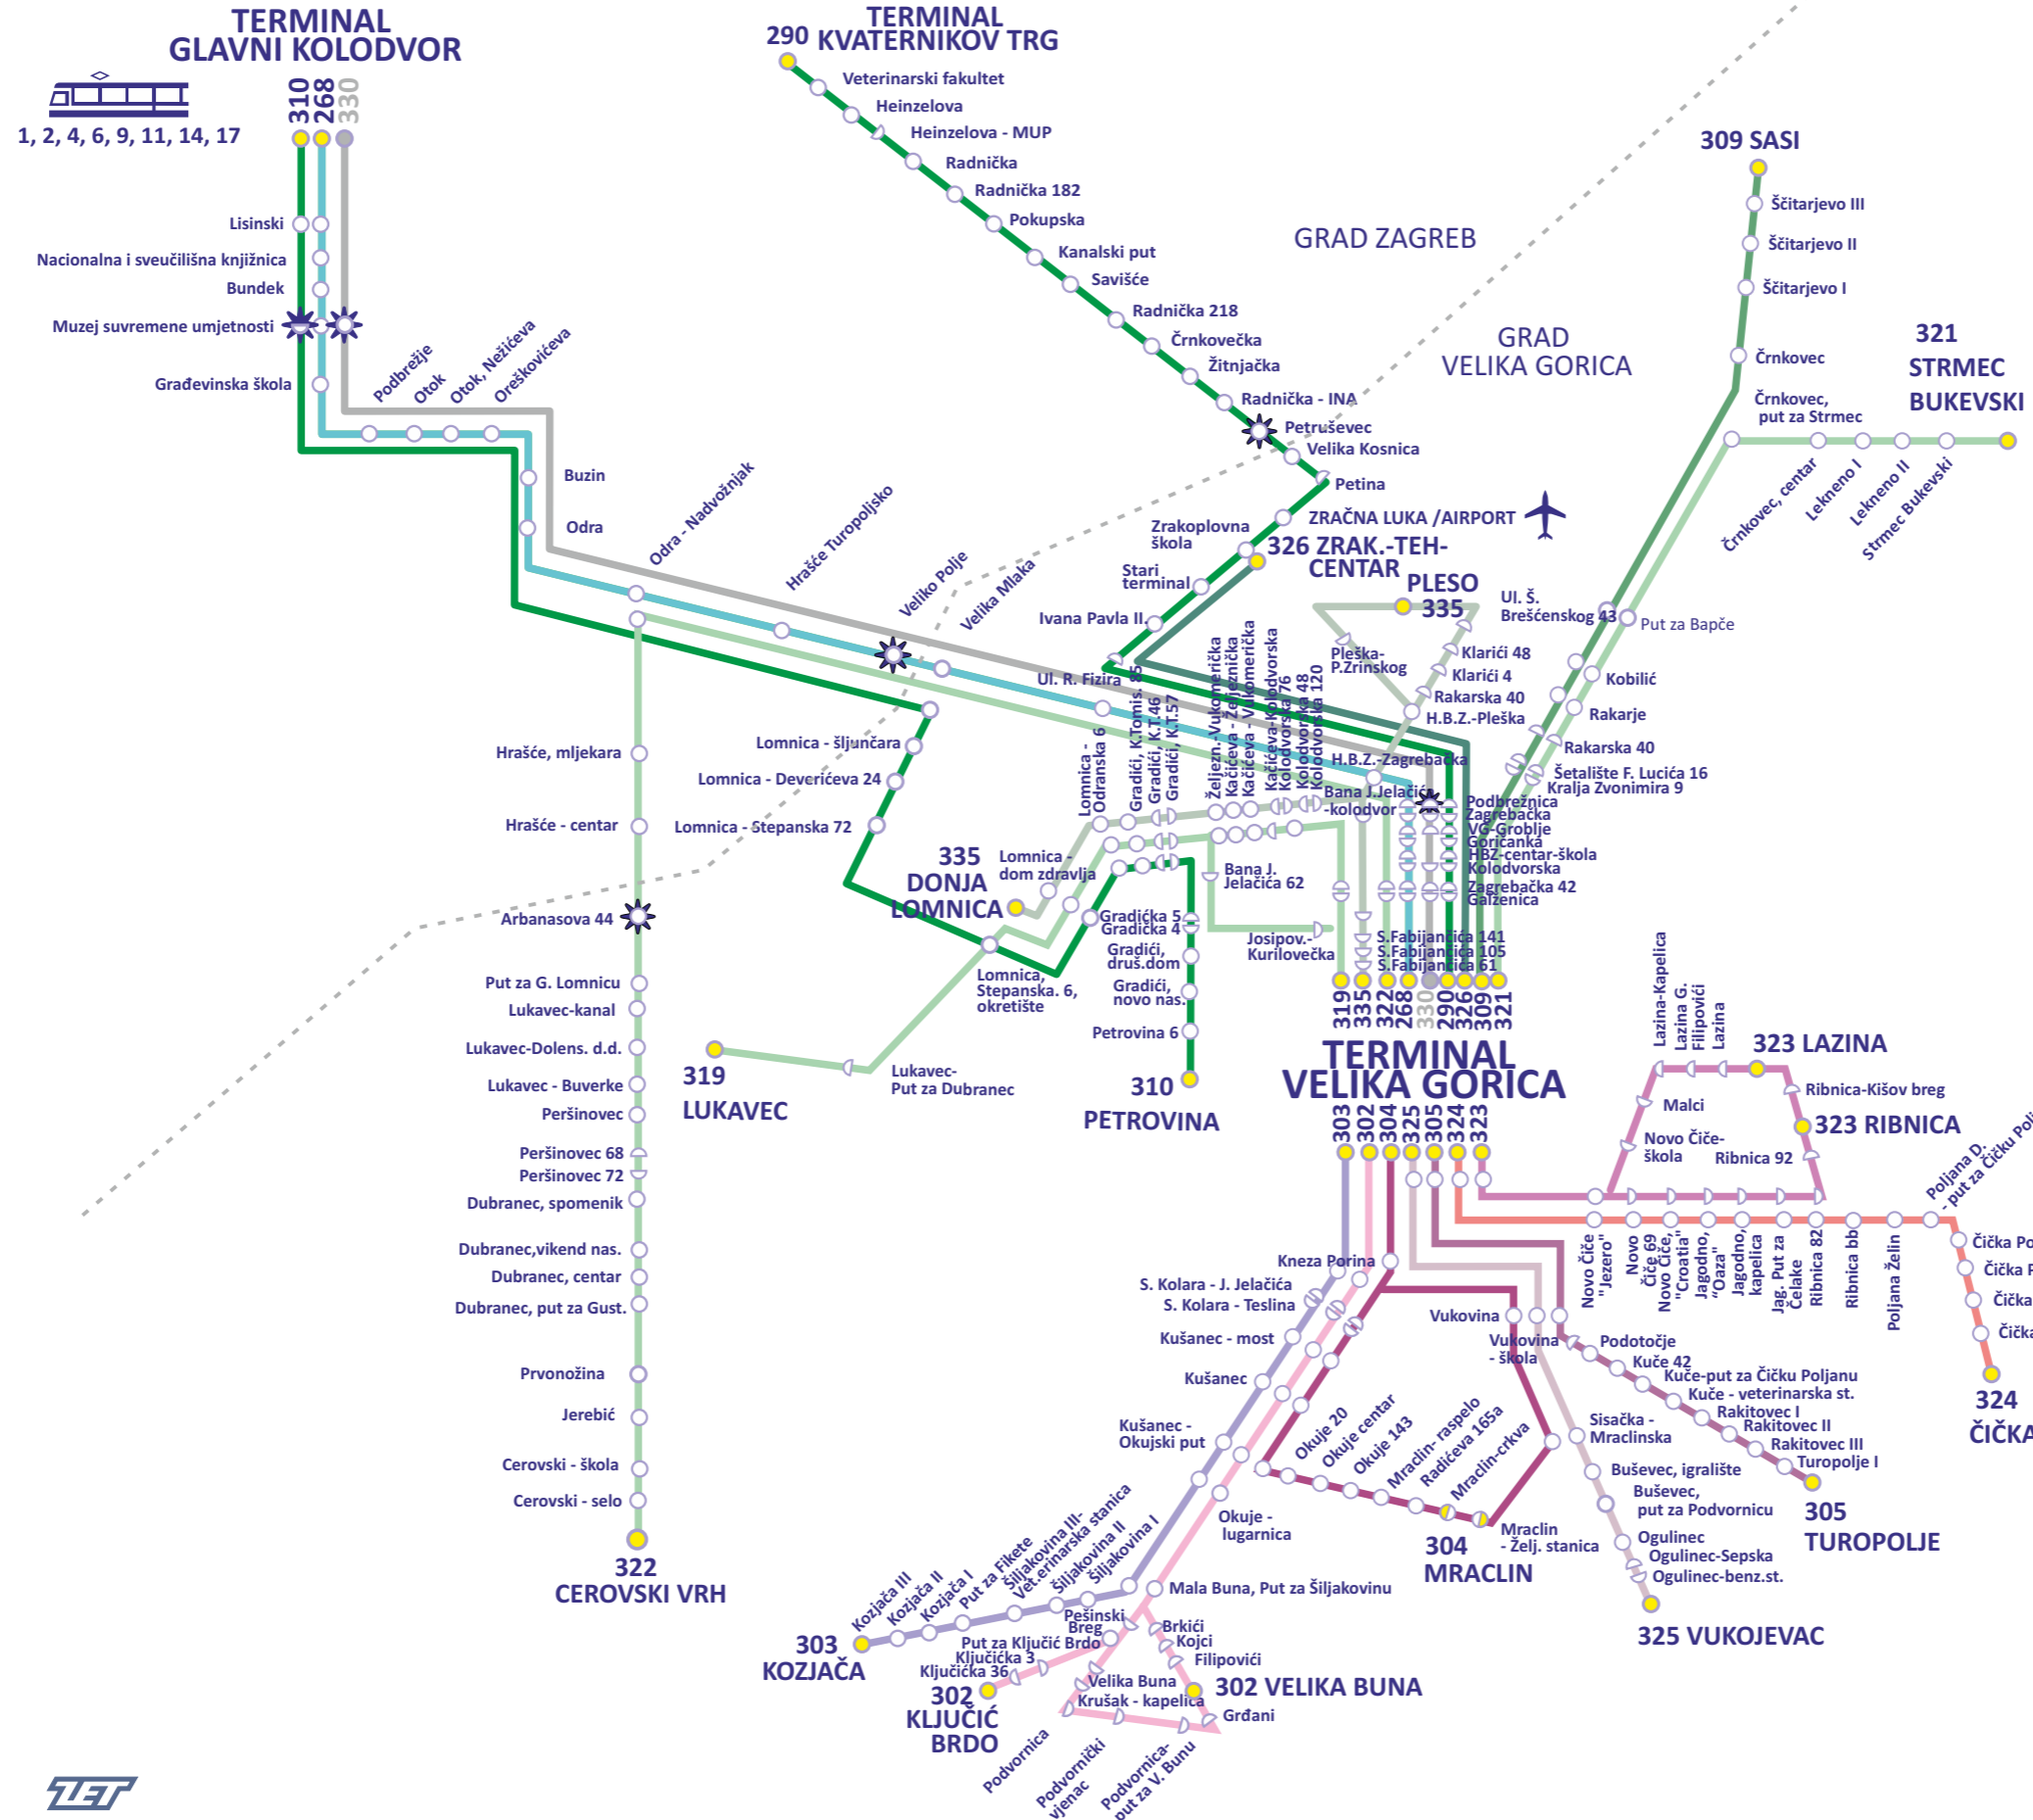

Autobusne linije terminala VELIKA GORICA

Popis autobusnih linija po autobusnim peronima

- PERON 1 "AUTOTURIST - SAMOBOR"
- PERON 2 DRUGI PRIJEVOZNICI
- PERON 3 302 VELIKA BUNA
304 MRACLIN
- PERON 4 303 KOZJAČA
325 VUKOJEVAC
- PERON 5 305 TUROPOLJE
319 LUKAVEC
323 RIBNICA - LAZINA
- PERON 6 309 SASI
310 PETROVINA
- PERON 7 321 STRMEC BUKEVSKI
322 CEROVSKI VRH
324 ČIČKA POLJANA
- PERON 8 326 ZRAKOPLOVNO - TEHNIČKI CENTAR
335 PLESO - DONJA LOMNICA
- PERON 9 330 ZAGREB (GLAVNI KOLODVOR)
NE VOZI
- PERON 10 268 ZAGREB (GLAVNI KOLODVOR)
- PERON 11 290 ZRAČNA LUKA - ZAGREB (KVAT. TRG)

LEGENDA

- početno-krajnja stanica
- stajalište u oba smjera
- ◐ stajalište u smjeru vožnje
- ✳ mjesto prekida I. zone

12.2022.