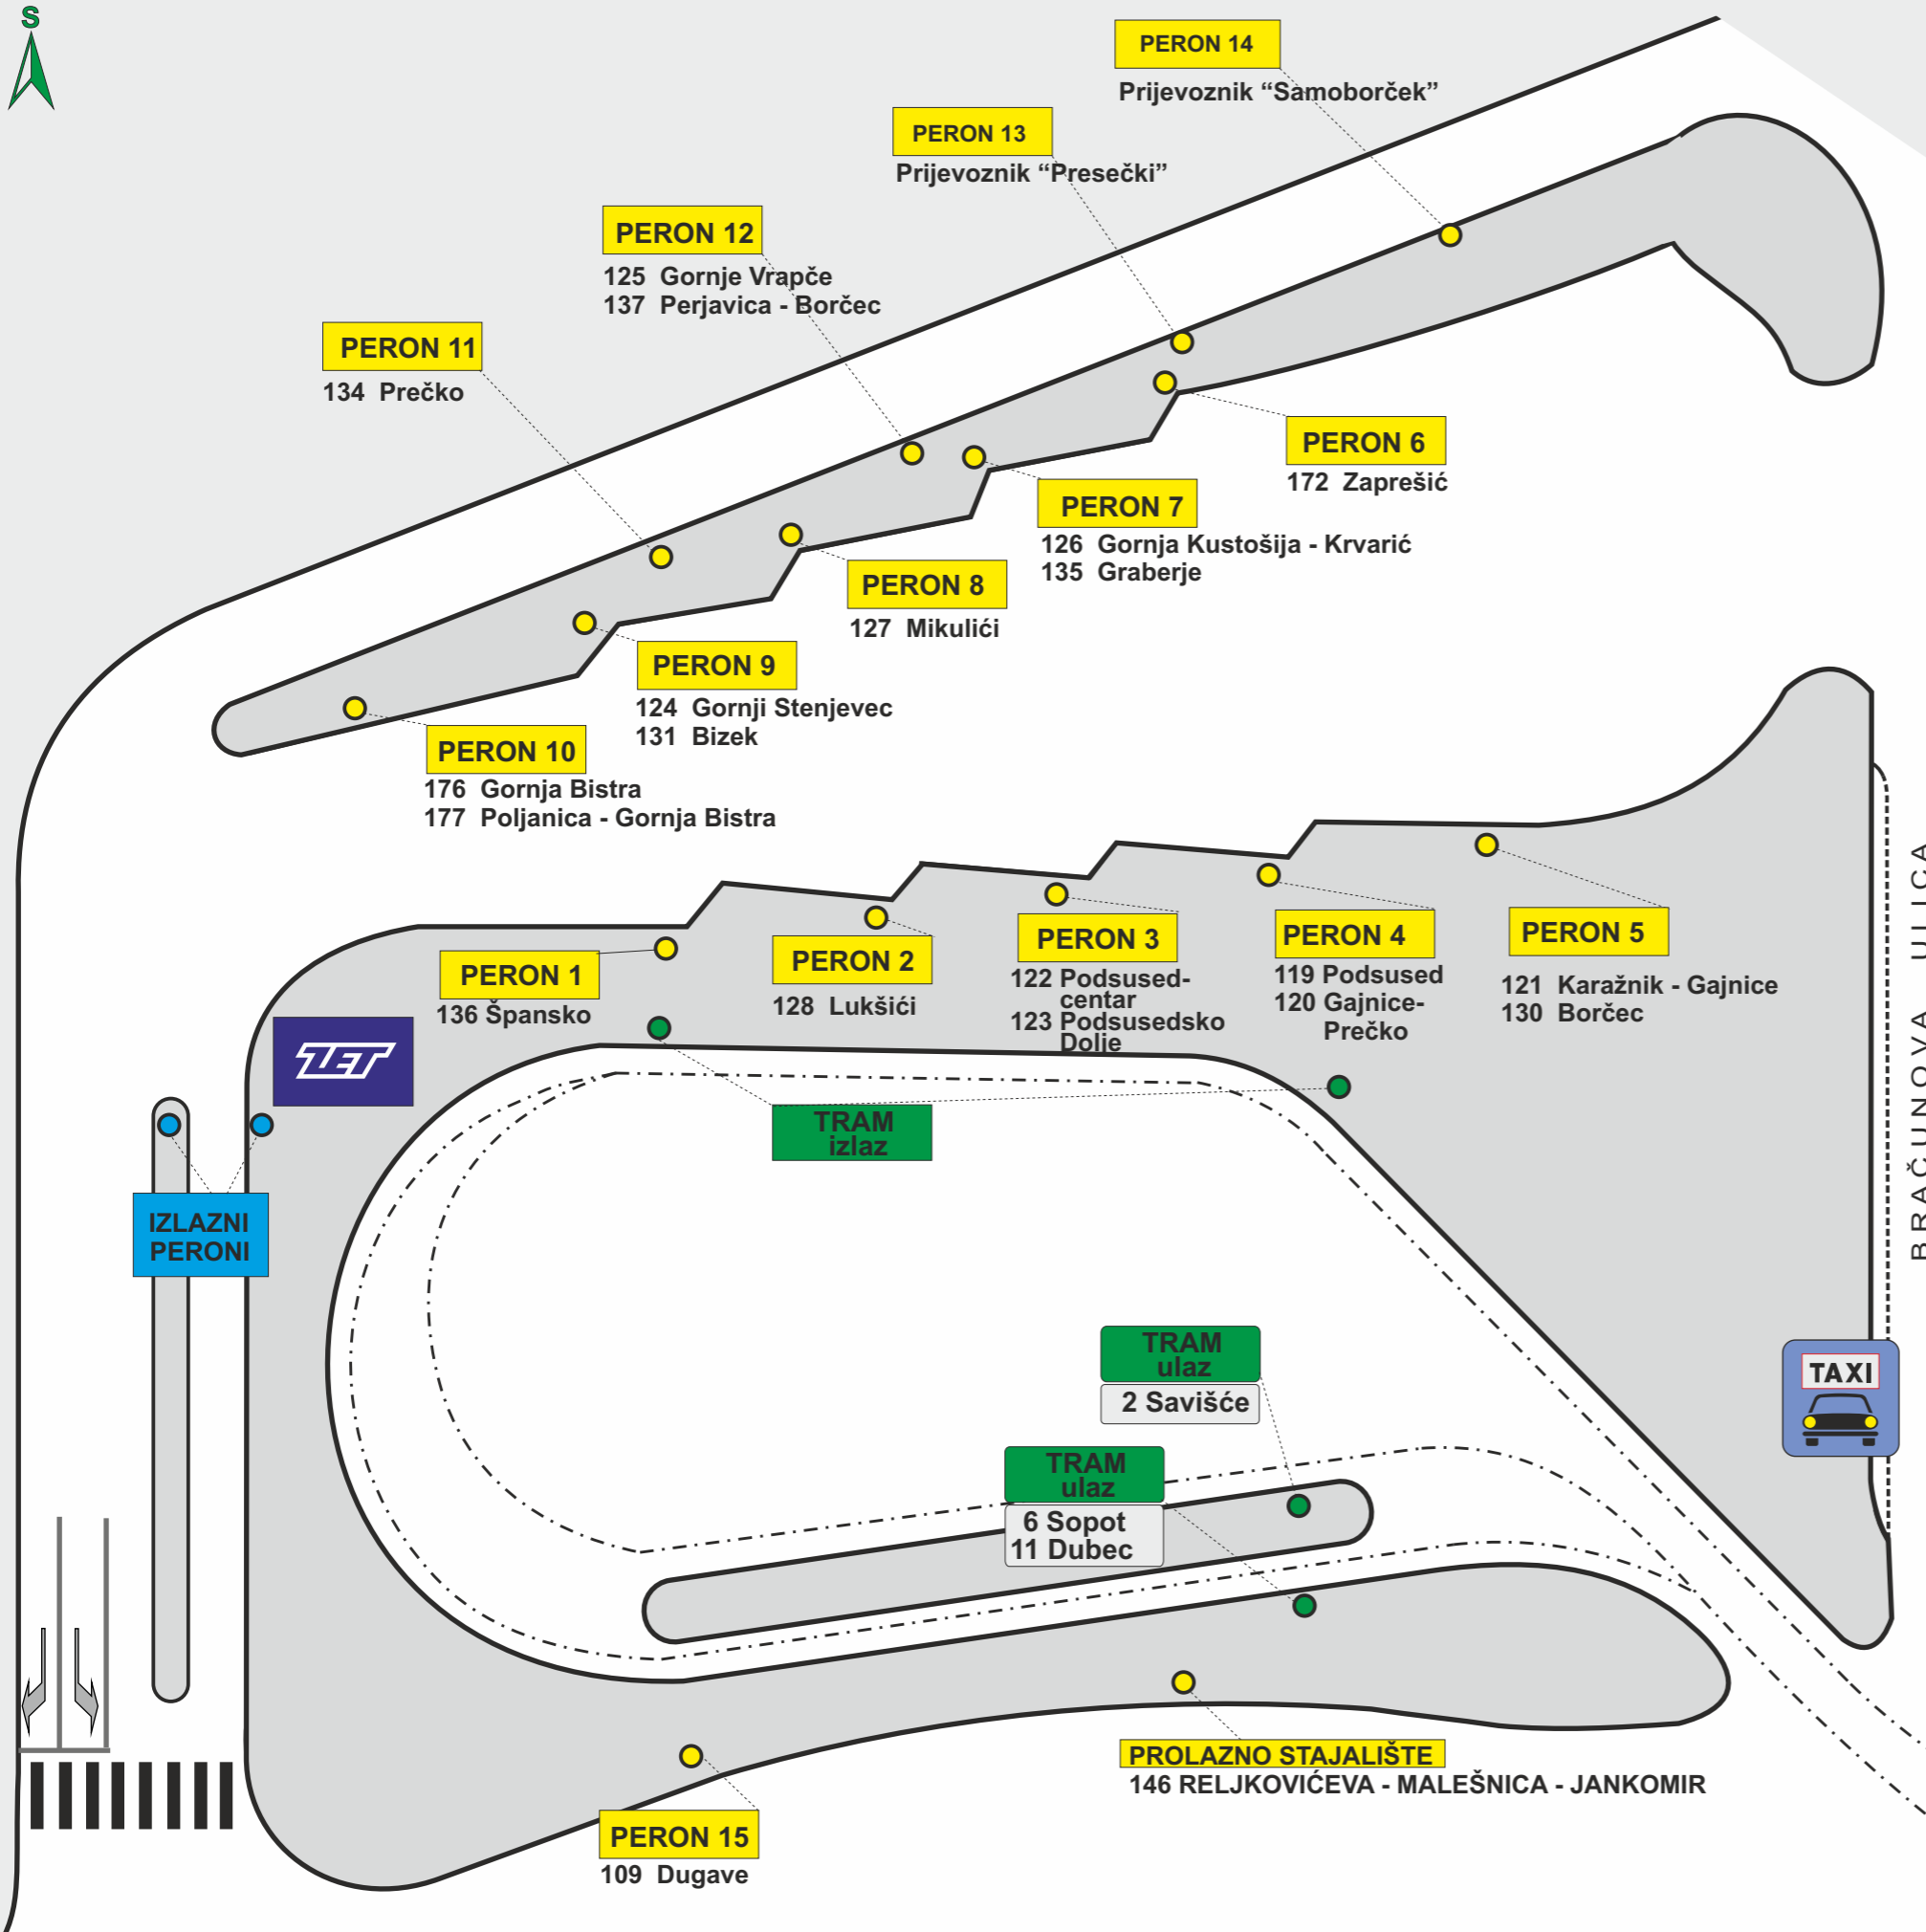

# Terminal

## ČRNOMEREC

### položaj perona

### popis autobusnih linija

- PERON 1** 136 ŠPANSKO
- PERON 2** 128 LUKŠIĆI
- PERON 3** 122 PODSUSED - CENTAR  
123 PODSUSEDSCO DOLJE
- PERON 4** 119 PODSUSED  
120 GAJNICE-PREČKO
- PERON 5** 121 KARAŽNIK - GAJNICE  
130 BORČEC
- PERON 6** 172 ZAPREŠIĆ
- PERON 7** 126 GORNJA KUSTOŠIJA - KRVARIĆ  
135 GRABERJE
- PERON 8** 127 MIKULIĆI
- PERON 9** 124 GORNJI STENJEVEC  
131 BIZEK
- PERON 10** 176 GORNJA BISTRA  
177 POLJANICA - GORNJA BISTRA
- PERON 11** 134 PREČKO
- PERON 12** 125 GORNJE VRAPČE  
137 PERJAVICA - BORČEC
- PERON 13** PRIJEVOZNIK "PRESEČKI"
- PERON 14** PRIJEVOZNIK "SAMOBORČEK"
- PERON 15** 109 DUGAVE