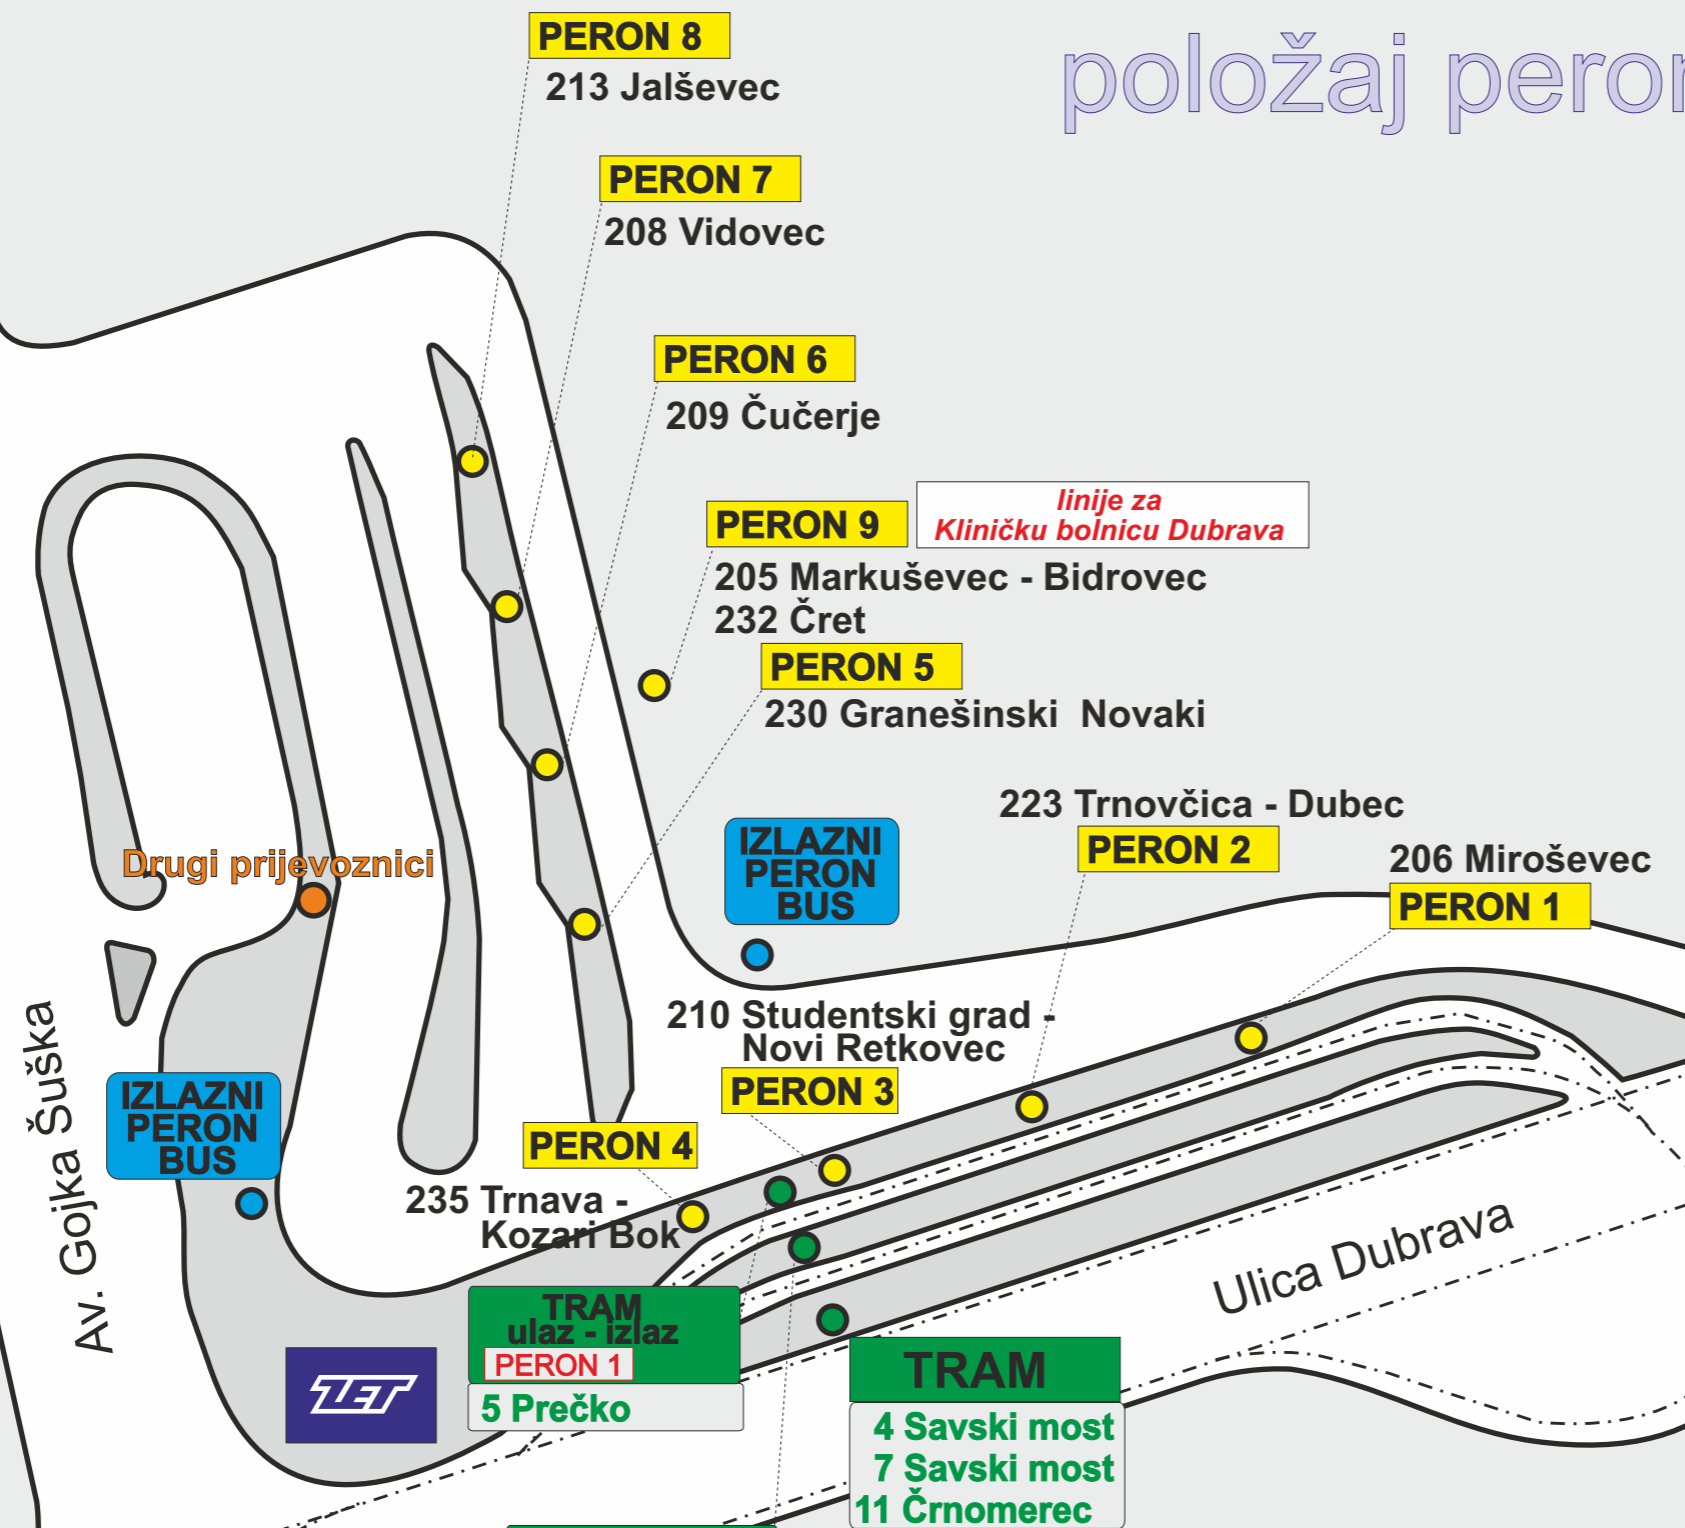

# TERMINAL DUBRAVA

## položaj perona

### popis autobusnih linija

<b>PERON 1</b>	206 MIROŠEVEC
<b>PERON 2</b>	223 TRNOVČICA - DUBEC
<b>PERON 3</b>	210 STUDENTSKI GRAD - NOVI RETKOVEC
<b>PERON 4</b>	235 TRNAVA - KOZARI BOK
<b>PERON 5</b>	230 GRANEŠINSKI NOVAKI
<b>PERON 6</b>	209 ČUČERJE
<b>PERON 7</b>	208 VIDOVEC
<b>PERON 8</b>	213 JALŠEVEC
<b>PERON 9</b>	205 MARKUŠEVEC - BIDROVEC 232 ČRET

**TRAM**  
4 Dubec  
7 Dubec  
11 Dubec

**TRAM**  
4 Savski most  
7 Savski most  
11 Črnomerec

**TRAM**  
ulaz - izlaz  
**PERON 1**  
5 Prečko

**TRAM**  
ulaz - izlaz  
**PERON 2**  
12 Ljubljana

**IZLAZNI PERON BUS**