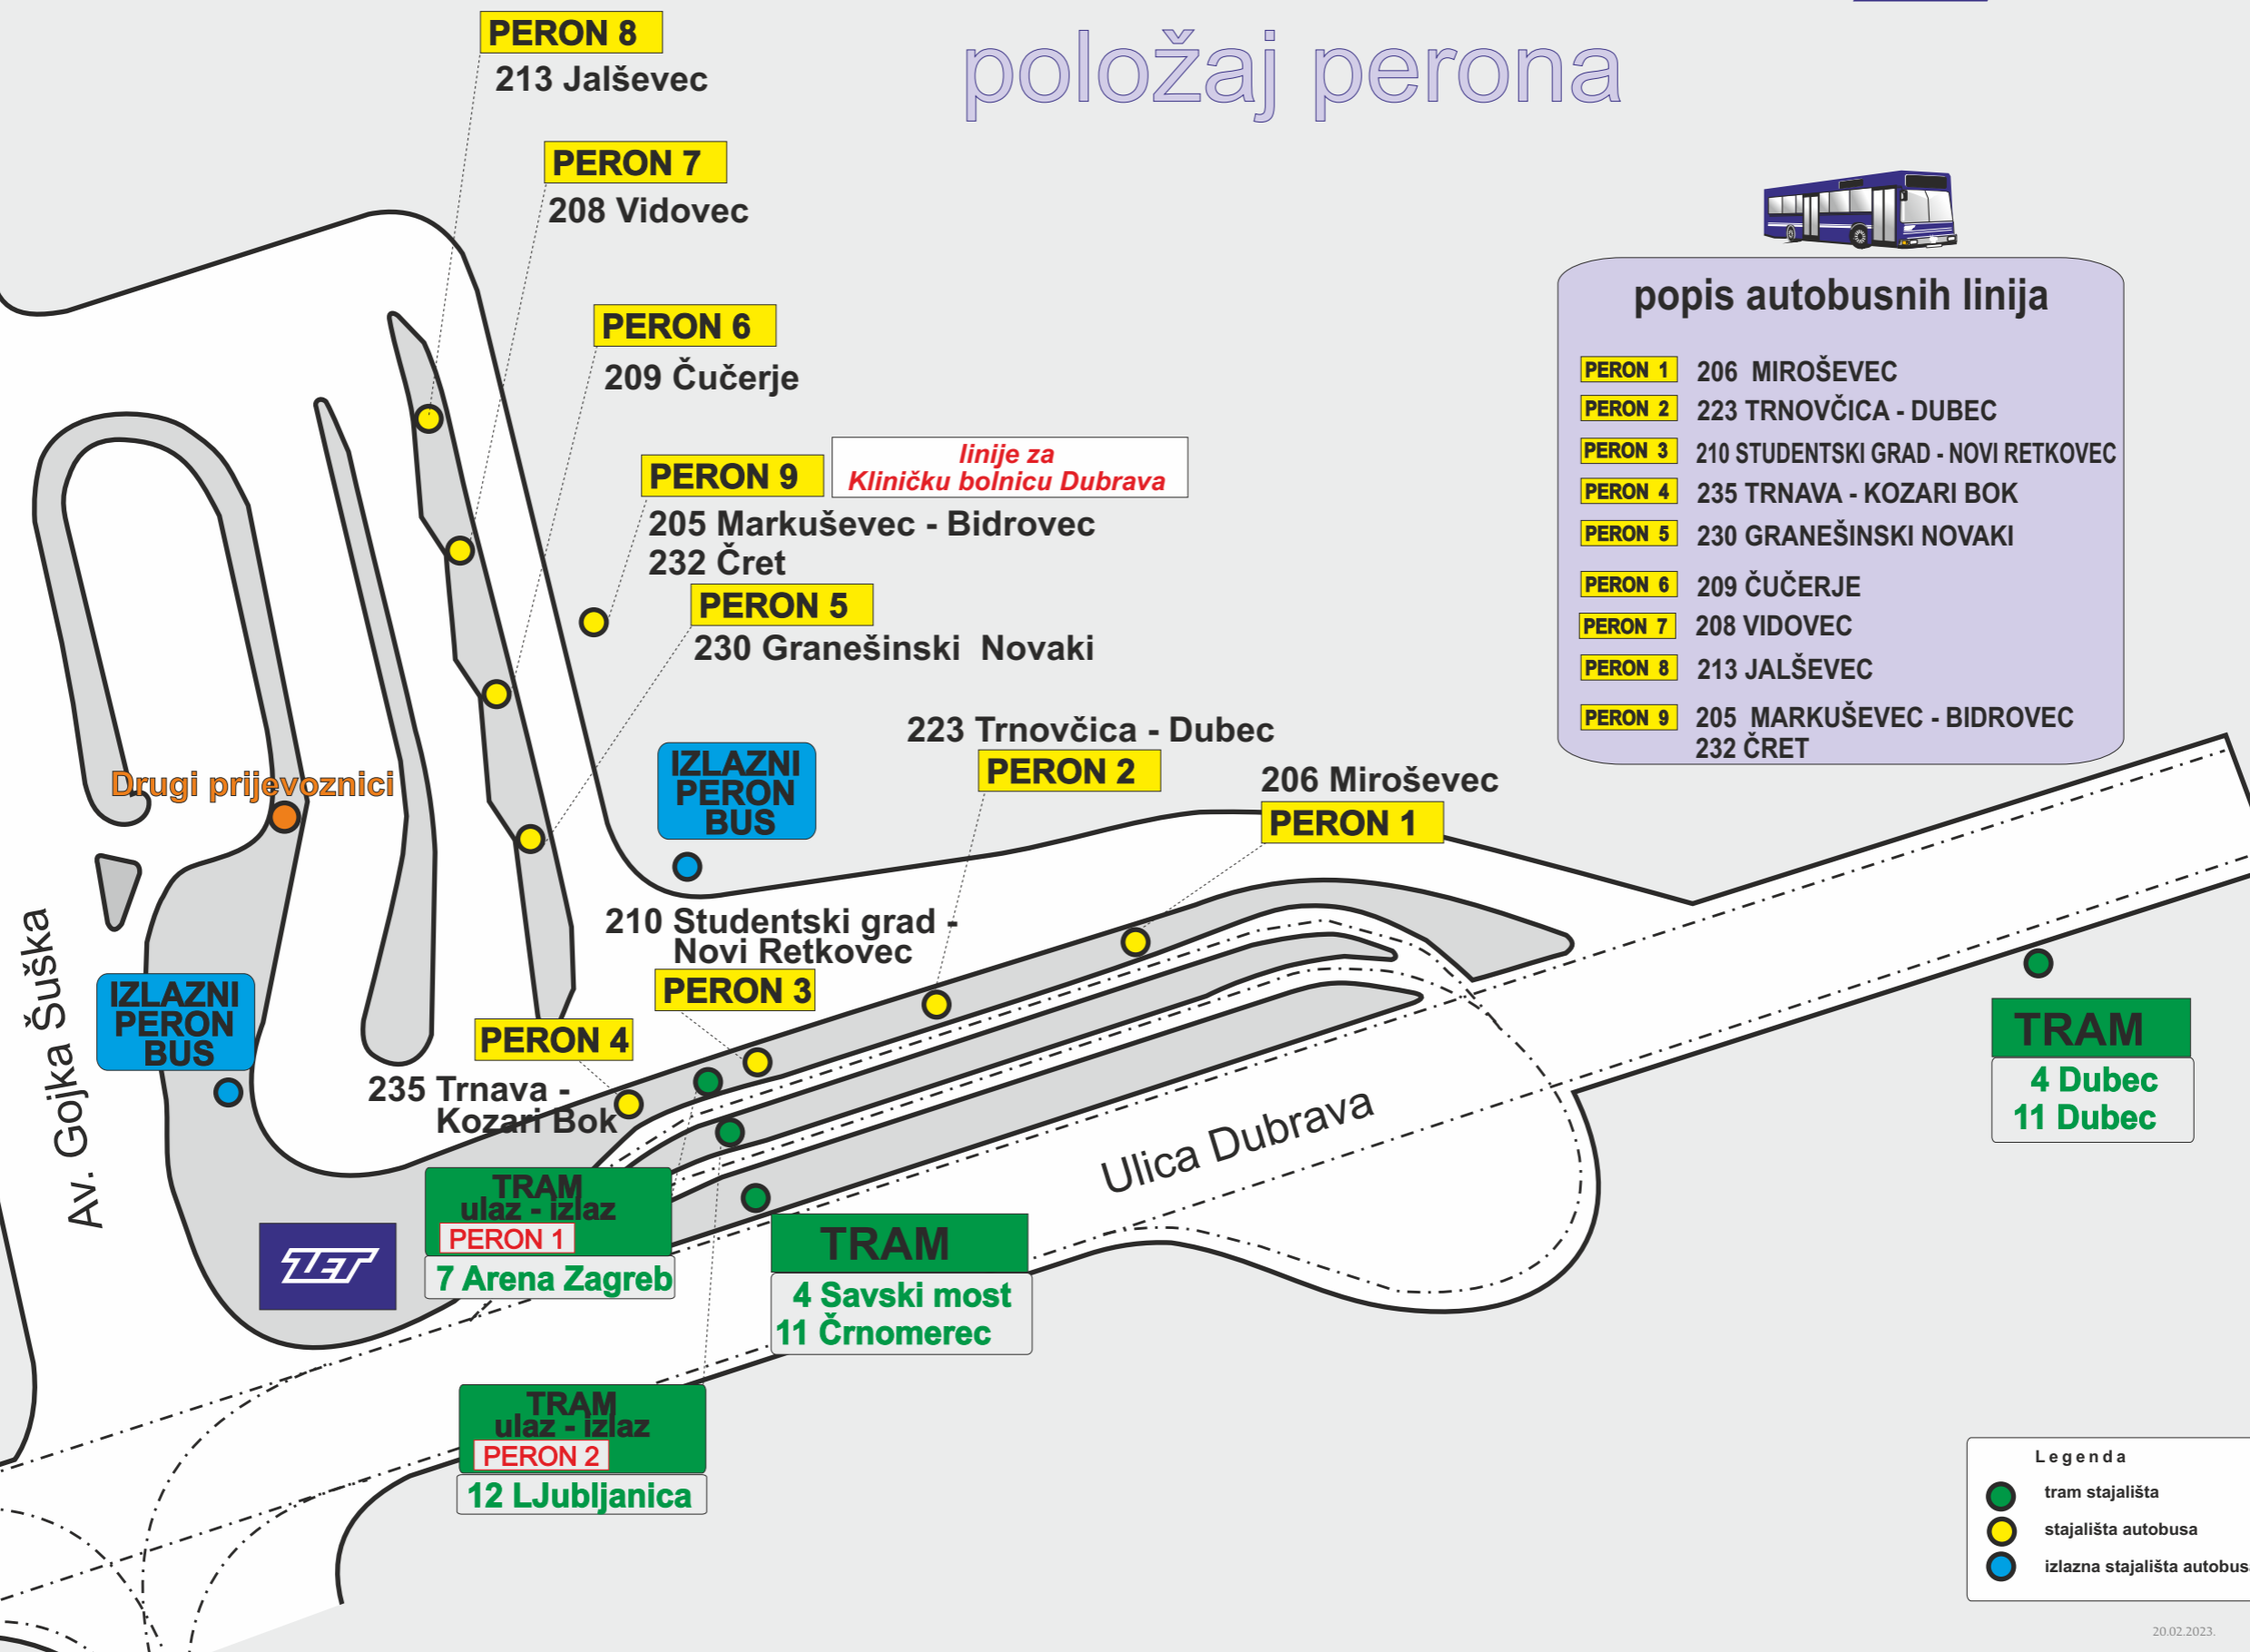

TERMINAL DUBRAVA

položaj perona

popis autobusnih linija

PERON 1	206 MIROŠEVEC
PERON 2	223 TRNOVČICA - DUBEC
PERON 3	210 STUDENTSKI GRAD - NOVI RETKOVEC
PERON 4	235 TRNAVA - KOZARI BOK
PERON 5	230 GRANEŠINSKI NOVAKI
PERON 6	209 ČUČERJE
PERON 7	208 VIDOVEC
PERON 8	213 JALŠEVEC
PERON 9	205 MARKUŠEVEC - BIDROVEC 232 ČRET

Drugi prijevoznici

IZLAZNI PERON BUS

IZLAZNI PERON BUS

TRAM
ulaz - izlaz
PERON 1
7 Arena Zagreb

TRAM
4 Savski most
11 Črnomerec

TRAM
ulaz - izlaz
PERON 2
12 Ljubljana

TRAM
4 Dubec
11 Dubec

Legenda

- tram stajališta
- stajališta autobusa
- izlazna stajališta autobusa