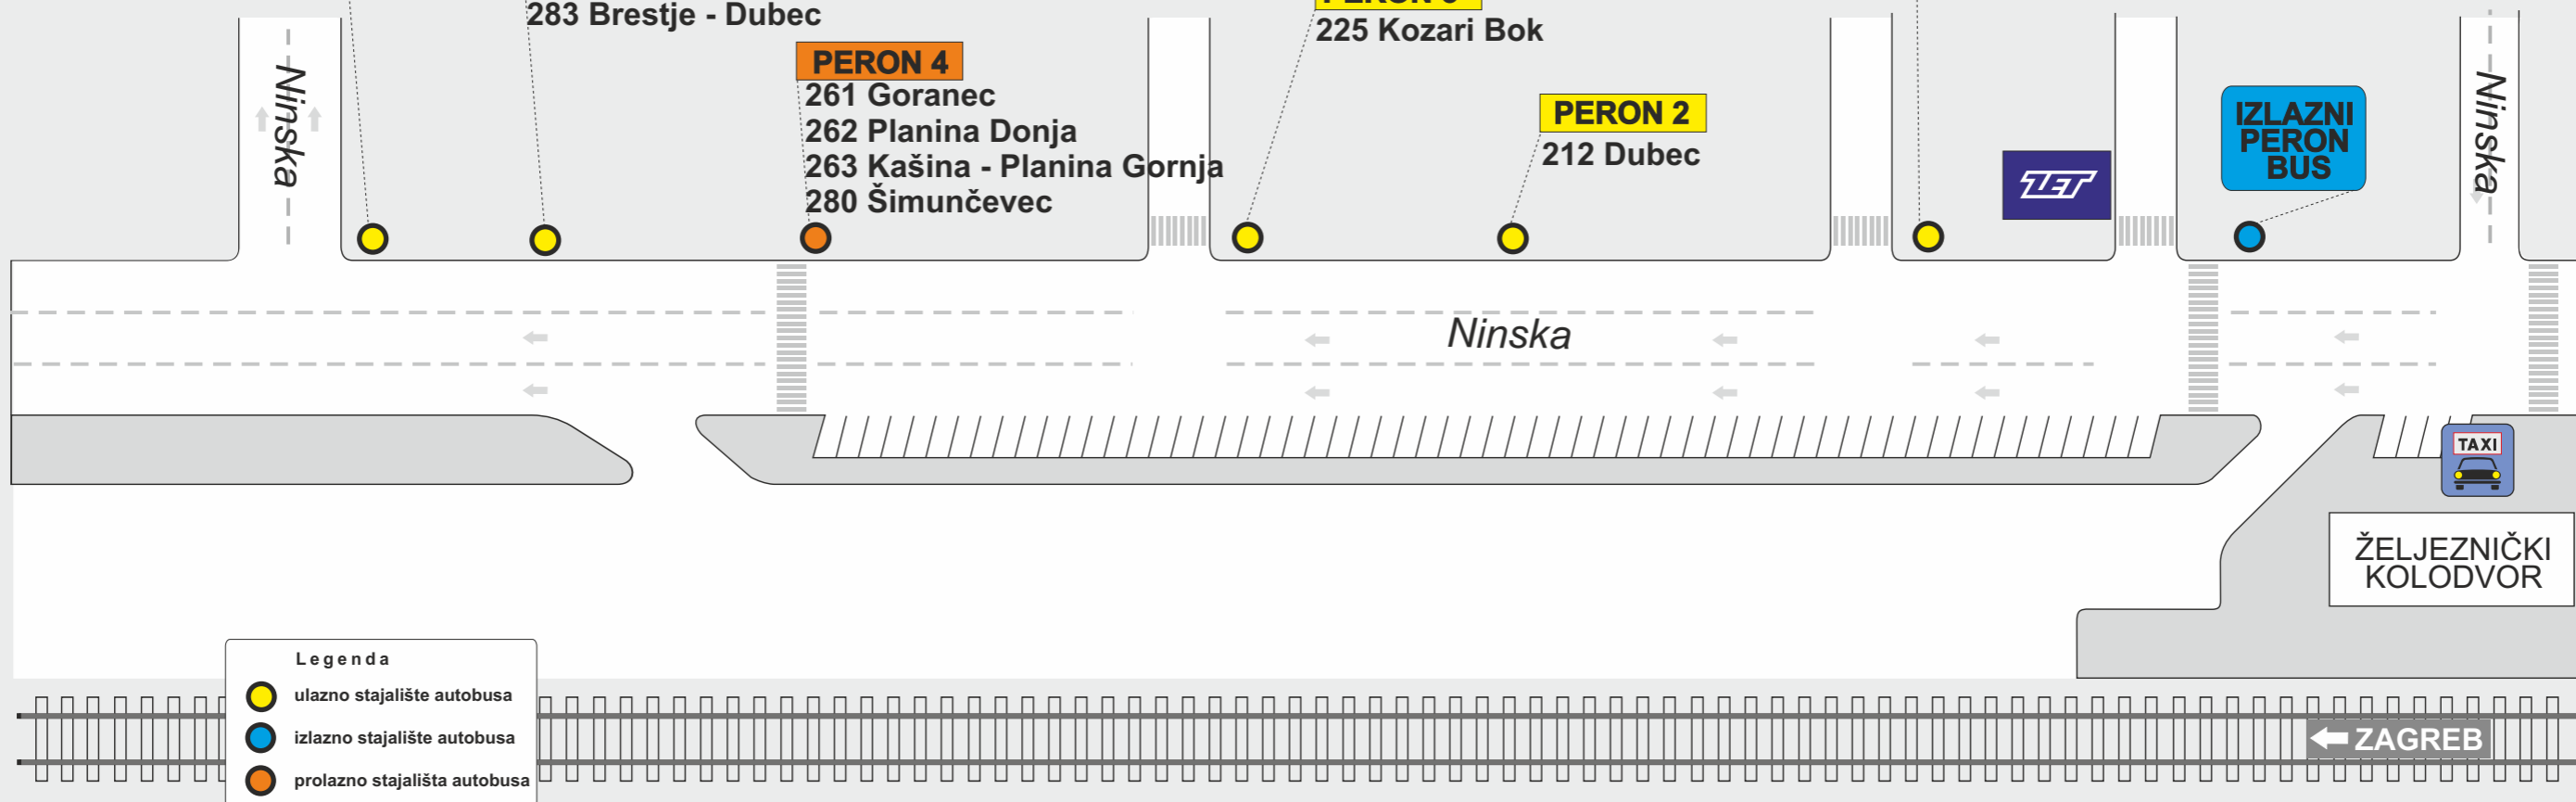

TERMINAL SESVETE položaj perona

popis autobusnih linija

- PERON 1** 282 NOVI JELKOVEC
- PERON 2** 212 DUBEC
- PERON 3** 225 KOZARI BOK
261 GORANEC
262 PLANINA DONJA
263 KAŠINA - PLANINA GORNJA
280 ŠIMUNČEVEC
- PERON 4** 275 SESVETSKA SOPNICA
278 SESVETSKA SELA - KRALJEVEČKI NOVAKI
283 BRESTJE - DUBEC
- PERON 5** 277 SESVETSKA SELNICA
284 IVANJA REKA - DUMOVEC

PERON 6

277 Sesevetska Selnica
284 Ivanja Reka - Dumovec

PERON 5

275 Sesevetska Sopnica
278 Sesevetska Sela - Kraljevečki Novaki
283 Brestje - Dubec

PERON 4

261 Goranec
262 Planina Donja
263 Kašina - Planina Gornja
280 Šimunčevac

PERON 3

225 Kozari Bok

PERON 2

212 Dubec

PERON 1

282 Novi Jelkovec

Legenda

- ulazno stajalište autobusa
- izlazno stajalište autobusa
- prolazno stajališta autobusa