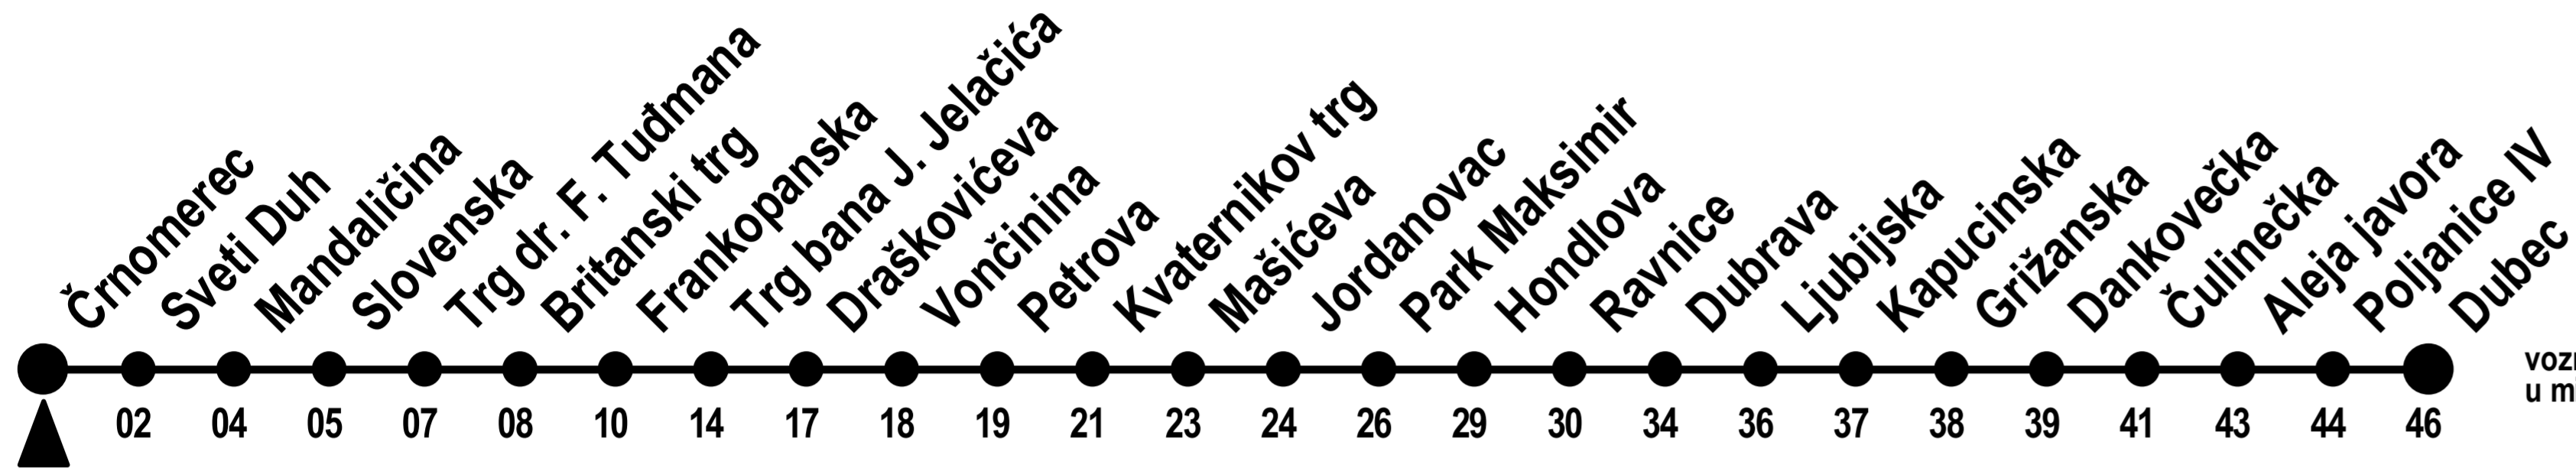

# TRAM 11

Zagrebački električni tramvaj d.o.o.

IZVADAK IZ VOZNOG REDA

U primjeni od: 15.6.2026.

## Črnomerec - Dubec

Črnomerec *smjer* Dubec

Sati	Radni dan	Subota	Nedjelja	Sati
04	40 52	45	--	04
05	05 17 30 42 55	01 18 35 52	39 56	05
06	07 20 32 40 48 56	08 26 43 58	13 29 46	06
07	04 12 20 28 36 44 52	10 22 35 49	03 20 36 53	07
08	00 08 16 24 32 40 48 56	03 15 26 40 52	10 26 38 48	08
09	05 14 19 <sup>D</sup> 27 35 43 51 58	03 12 21 30 39 48 58	00 11 22 33 45 56	09
10	10 18 26 34 42 50 58	07 16 25 35 43 54	07 18 28 40 51	10
11	06 14 22 30 38 46 54	04 14 23 33 43 51	03 14 25 34 40 <sup>D</sup> 47 58	11
12	02 10 18 26 35 44 53	01 10 18 27 36 44 53	11 23 34 45 56	12
13	02 09 18 27 36 44 52	02 10 19 28 36 45 54	07 18 30 41 52	13
14	00 08 16 24 32 40 48 56	02 11 20 28 37 46 54	03 14 25 36 48 59	14
15	04 12 20 28 36 44 52	03 12 20 29 38 46 55	10 21 32 43 54	15
16	00 08 16 24 32 40 48 56	04 12 21 30 38 47 56	06 17 28 39 51	16
17	04 12 20 28 36 44 52	08 17 26 35 44 54	02 13 24 35 46 57	17
18	00 09 18 28 38 48 57	02 11 16 <sup>D</sup> 21 30 39 49	08 19 31 42 52	18
19	08 18 24 <sup>T</sup> 31 35 <sup>T</sup> 44 57	00 11 16 <sup>T</sup> 25 35 45 55	02 13 25 36 49	19
20	01 <sup>T</sup> 11 16 <sup>T</sup> 25 39 53	05 11 <sup>D</sup> 19 31 42 54	00 12 25 37 50	20
21	07 20 33 45 58	08 22 29 <sup>T</sup> 41 48 <sup>D</sup>	04 13 <sup>T</sup> 23 27 <sup>T</sup> 41 58	21
22	11 23 36 48	01 17 25 <sup>D</sup> 34 51	16 31 48	22
23	01 13 26 38 49 <sup>D</sup>	08 21 40 <sup>T</sup> 56 <sup>T</sup>	06 23 37 <sup>D</sup> 56 <sup>T</sup>	23
00	02 <sup>T</sup> 14 <sup>T</sup>	13 <sup>T</sup>	12 <sup>T</sup>	00

D = spremište Dubrava      T = spremište Trešnjevka  
 Na predviđeno vrijeme polaska/dolaska, mogu utjecati poremećaji u prometu, vremenski uvjeti ili druge izvanredne okolnosti.  
 BLAGDANIMA I NERADNIM DANIMA U PRIMJENI JE NEDJELJNI VOZNI RED