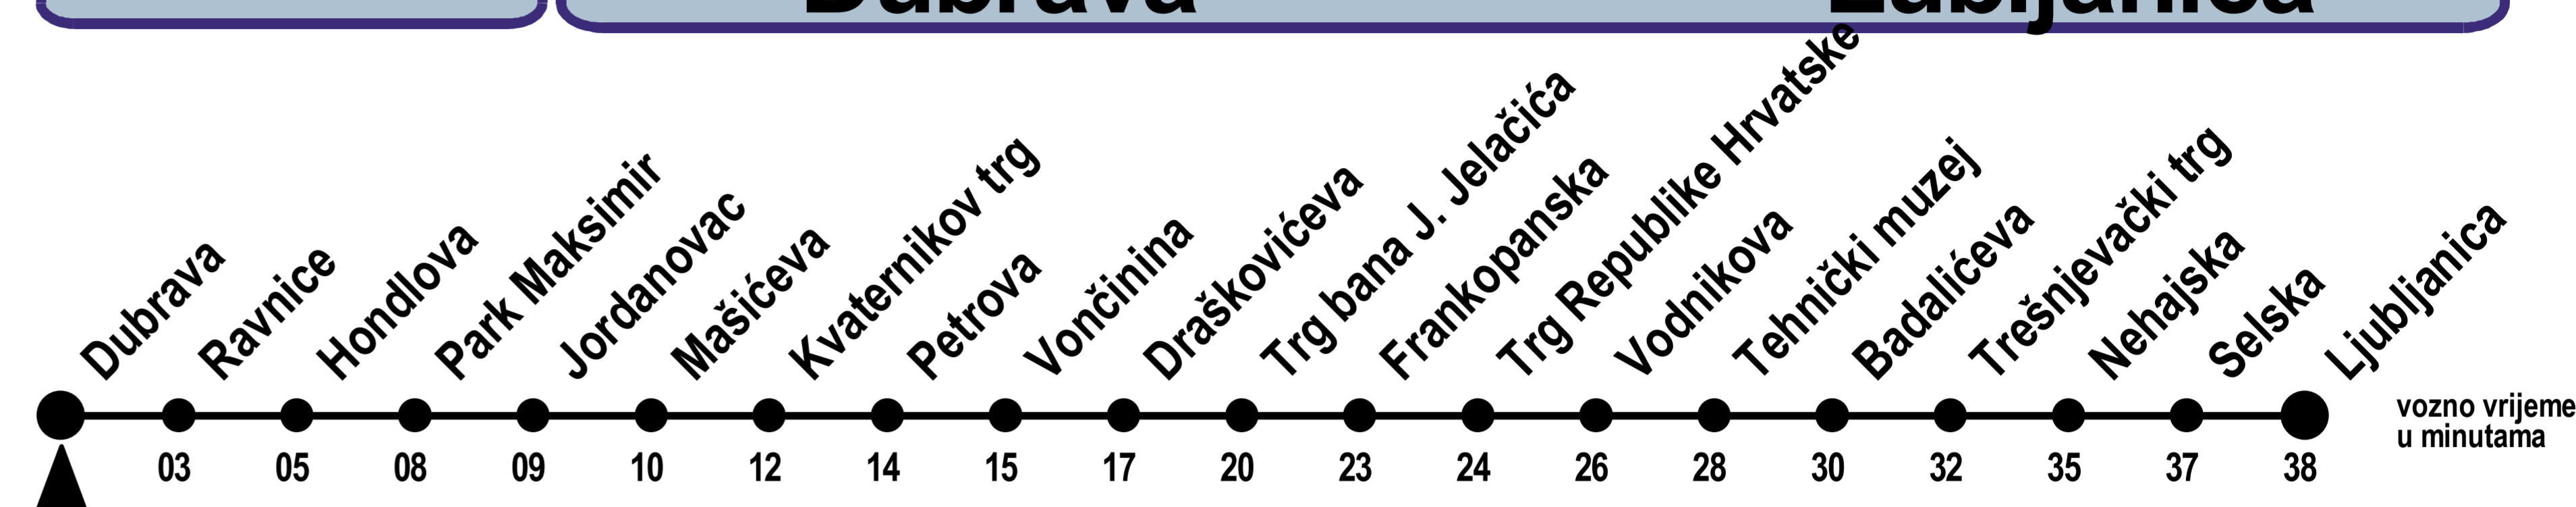

TRAM 12

Zagrebački električni tramvaj d.o.o.

VOZNI RED

U primjeni od: Školski praznici

Ljubljanića-Dubrava

Ljubljanića *smjer* Dubrava

| Sati | Radni dan | Subota | Nedjelja | Sati |
|------|--|-------------------------|----------------------|------|
| 03 | 56 | -- | -- | 03 |
| 04 | 08 21 33 46 58 | 02 16 31 45 | -- | 04 |
| 05 | 11 23 31 40 49 58 | 00 14 29 44 58 | 02 19 37 54 | 05 |
| 06 | 06 15 24 30 38 46 51 58 | 13 27 42 57 | 12 29 49 | 06 |
| 07 | 04 11 18 25 33 41 49 57 | 11 26 36 47 59 | 08 26 42 57 | 07 |
| 08 | 05 14 22 29 37 45 53 | 11 22 32 43 54 | 05 14 23 33 43 54 | 08 |
| 09 | 03 13 23 32 41 49 57 | 06 14 23 32 43 53 | 04 14 24 34 43 53 | 09 |
| 10 | 06 14 22 30 38 46 55 | 02 11 19 28 36 44 52 | 03 13 22 32 42 52 | 10 |
| 11 | 03 11 19 27 36 44 53 | 00 09 17 25 33 41 49 58 | 04 16 28 39 51 | 11 |
| 12 | 02 11 19 28 37 46 54 | 06 14 22 30 39 47 55 | 05 20 32 45 57 | 12 |
| 13 | 02 09 17 24 31 39 46 54 | 03 11 19 28 36 44 52 | 10 23 35 47 | 13 |
| 14 | 01 08 16 23 30 38 45 53 | 00 09 17 25 33 41 50 58 | 00 12 25 37 50 | 14 |
| 15 | 00 07 15 22 29 37 44 51 59 | 06 14 22 30 39 47 55 | 02 15 27 40 52 | 15 |
| 16 | 06 14 21 28 36 43 50 58 | 03 11 20 28 36 44 52 | 05 18 32 44 56 | 16 |
| 17 | 05 12 20 28 37 46 52 ^M 58 | 01 09 18 27 36 45 54 | 08 20 32 42 52 | 17 |
| 18 | 06 13 ^M 19 26 34 41 48 56 | 05 15 25 35 44 55 | 02 11 20 31 40 50 | 18 |
| 19 | 05 15 28 34 ^M 41 49 ^M 56 | 05 14 24 34 44 53 | 00 10 19 29 39 48 58 | 19 |
| 20 | 03 ^M 11 22 33 44 56 | 03 13 22 32 44 57 | 08 18 27 37 47 57 | 20 |
| 21 | 07 18 29 40 51 | 11 22 35 47 | 09 23 45 | 21 |
| 22 | 02 12 23 35 46 57 | 01 16 33 50 | 05 24 42 59 | 22 |
| 23 | 07 18 29 | 05 20 | 16 | 23 |
| 00 | -- | -- | -- | 00 |

M = vozi do Maksimira

Pozivni centar: 072 500 400 e-mail: javnost@zet.hr www.zet.hr

TRAM 12

Zagrebački električni tramvaj d.o.o.

VOZNI RED

U primjeni od: Školski praznici

Ljubljanića-Dubrava

Dubrava *smjer* Lubljanića