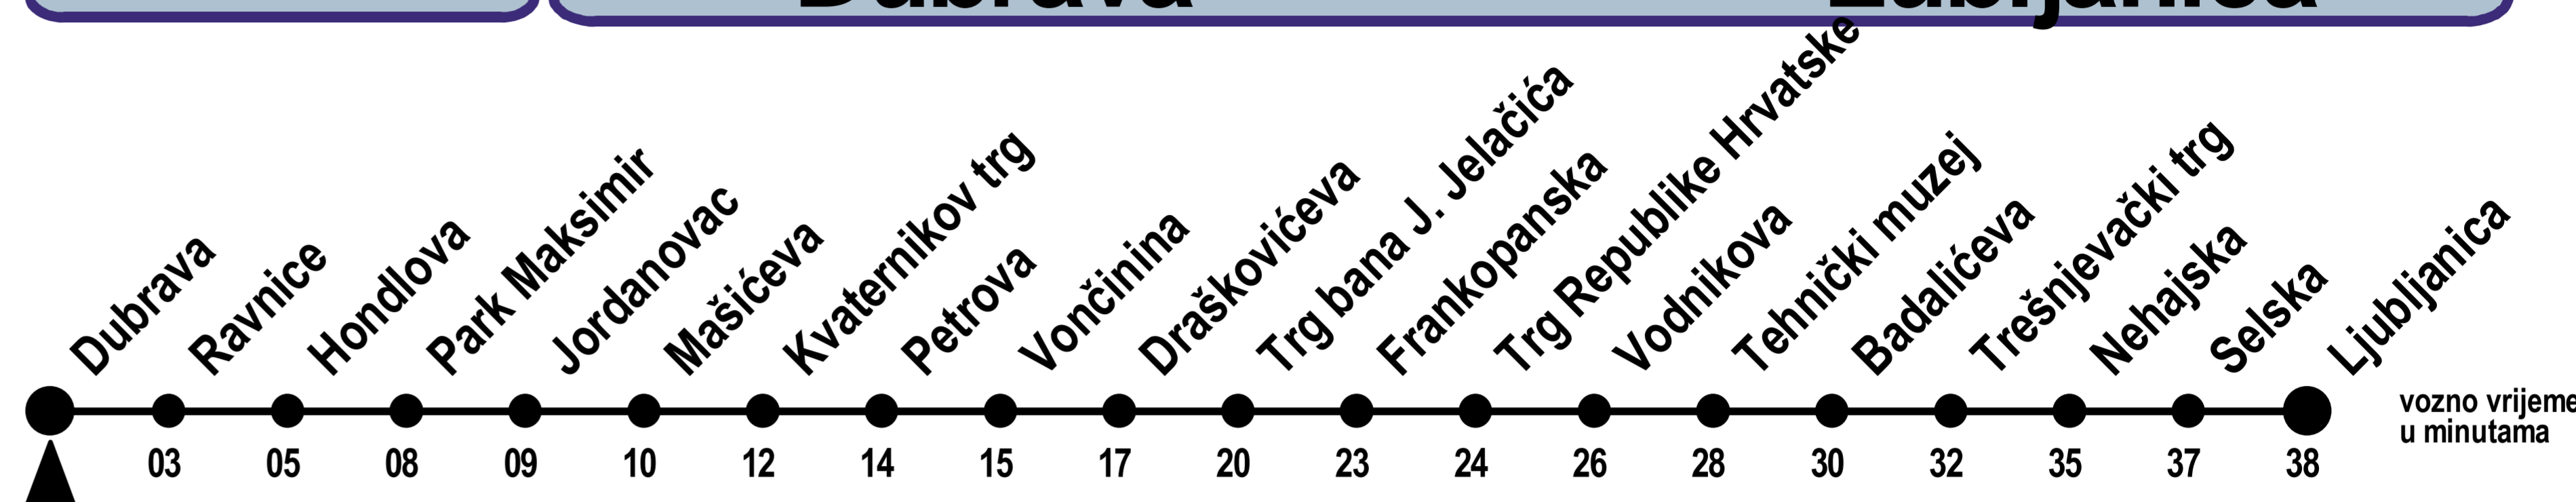

TRAM 12

Zagrebački električni tramvaj d.o.o.

VOZNI RED

U primjeni od: 6.9.2021.

Ljubljanića-Dubrava

Dubrava *smjer* Ljubljanića

Sati	Radni dan	Subota	Nedjelja	Sati
04	40 52	46	--	04
05	05 17 30 43 55	00 15 29 44 59	46	05
06	07 15 24 34 44 53	13 28 42 59	03 21 38 56	06
07	02 10 18 26 33 39 46 53 59	13 28 44 58	13 35 57	07
08	06 13 20 27 34 40 47 54	11 23 35 46 58	15 28 41 50	08
09	02 10 18 26 33 41 48 56	10 22 32 42 51 59	00 10 19 29 39 49 58	09
10	05 13 21 29 37 45 54	08 16 27 38 47 57	08 19 30 40 51 58	10
11	02 10 18 26 34 43 51 59	05 13 21 29 38 46 54	06 16 27 37 48	11
12	07 15 23 32 40 48 57	02 10 18 27 35 43 51 59	01 14 26 39 51	12
13	06 14 23 31 39 47 53	08 16 24 32 40 49 57	04 16 29 41 54	13
14	00 07 14 21 28 34 41 48 55	05 13 21 29 38 46 54	06 19 31 44 56	14
15	02 09 15 22 29 36 43 50 56	02 10 19 27 35 43 51 59	09 21 34 46 59	15
16	03 10 17 24 31 37 44 51 58	08 16 24 32 40 49 57	11 24 36 49	16
17	05 12 18 25 33 43 53 59	06 14 22 30 38 47 56	06 18 32 44 55	17
18	06 13 20 27 39 48 58	04 12 21 30 40 50	06 16 26 36 46 56	18
19	06 15 25 33 41 50 59	00 10 20 29 39 49 59	05 15 25 34 44 54	19
20	08 22 36 50	08 18 28 37 48 58	04 13 23 35 43 52	20
21	01 13 24 35 46 57	08 17 31 45 55	02 12 21 31 41 56	21
22	08 19 30 41 52	06 20 34 47	12 32 49	22
23	03 14 25 35 46 57	02 17 34 49	08 26 43	23
00	08 19	04	00	00