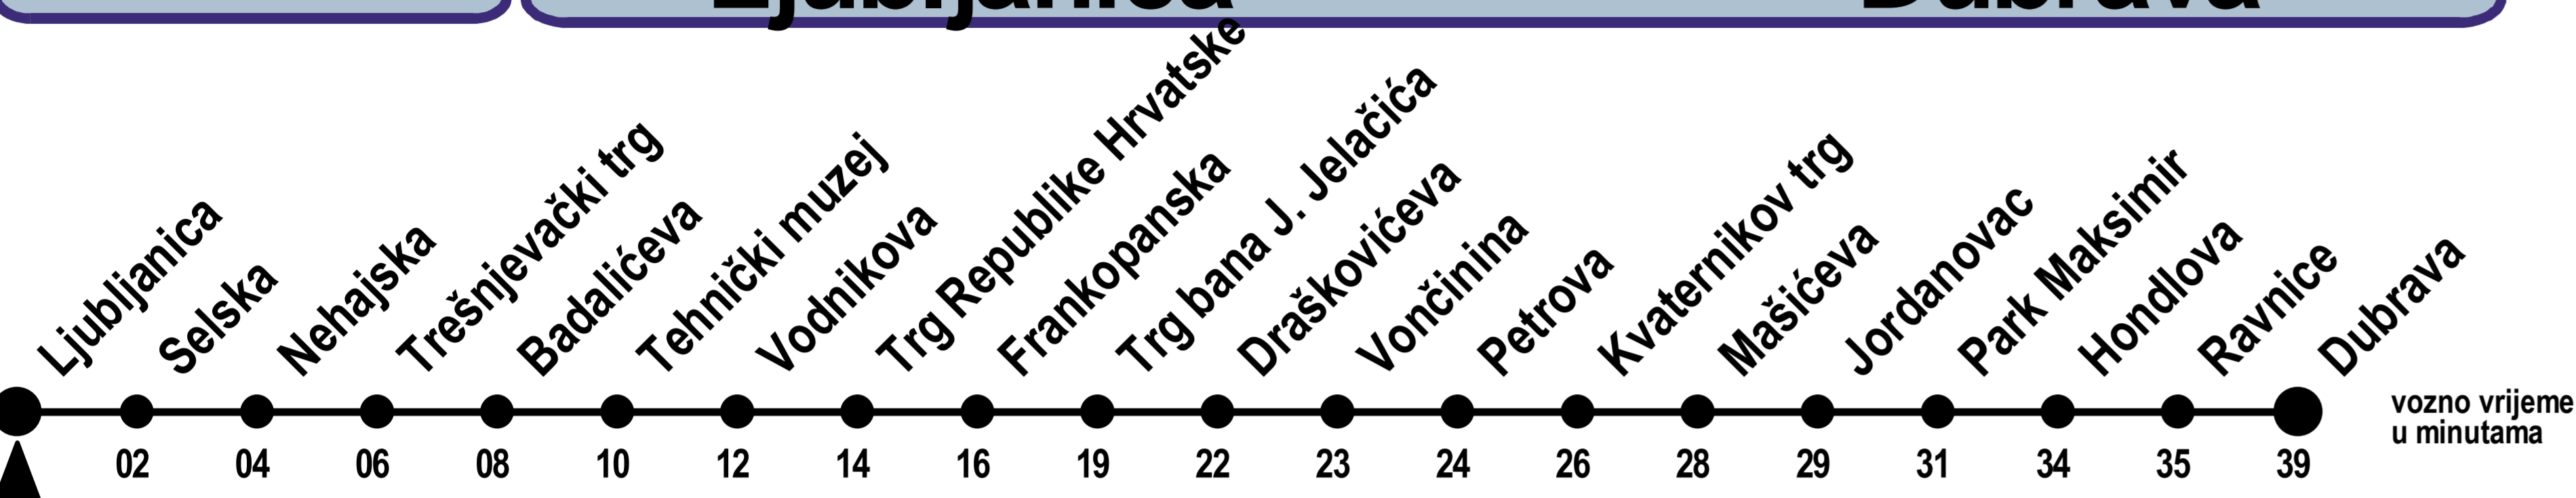

TRAM 12

Zagrebački električni tramvaj d.o.o.

VOZNI RED

U primjeni od: 6.9.2021.

Ljubljanića-Dubrava

Ljubljanića *smjer* Dubrava

Sati	Radni dan	Subota	Nedjelja	Sati
03	56	--	--	03
04	08 21 33 46 58	02 16 31 45	--	04
05	12 23 31 40 49 58	00 14 29 44 58	02 19 37 54	05
06	06 15 24 30 38 46 51 58	13 27 42 57	12 29 49	06
07	04 11 18 25 32 39 45 52 59	11 26 36 47 59	08 26 42 57	07
08	06 13 20 27 34 41 48 57	11 22 32 43 54	05 14 23 33 43 54	08
09	06 15 24 32 41 48 56	06 14 23 32 43 53	04 14 24 34 43 53	09
10	05 14 23 32 41 49 57	02 11 19 28 36 44 52	03 13 22 32 42 52	10
11	05 14 22 30 38 46 54	00 09 17 25 33 41 49 58	04 16 28 39 51	11
12	03 11 19 27 35 42 49 56	06 14 22 30 39 47 55	05 20 32 45 57	12
13	03 10 17 25 33 39 46 53	03 11 19 28 36 44 52	10 23 35 47	13
14	00 07 14 20 27 34 41 48 55	00 09 17 25 33 41 50 58	00 12 25 37 50	14
15	01 08 15 22 29 36 42 49 56	06 14 22 30 39 47 55	02 15 27 40 52	15
16	03 10 17 23 30 37 44 51 58 ^M	03 11 20 28 36 44 52	05 18 32 44 56	16
17	04 11 18 25 32 39 46 ^M 52 59	01 09 18 27 36 45 54	08 20 32 42 52	17
18	06 ^M 13 21 30 39 47 54	05 15 25 35 44 55	02 11 20 31 40 50	18
19	02 10 18 26 ^M 34 43 ^M 51	05 14 24 34 44 53	00 10 19 29 39 48 58	19
20	02 12 18 ^M 27 36 45 56	03 13 22 32 44 57	08 18 27 37 47 57	20
21	08 21 34 45 56	11 22 35 47	09 23 45	21
22	07 18 29 40 51	01 16 33 50	05 24 42 59	22
23	02 13 24 35	05 20	16	23
00	--	--	--	00