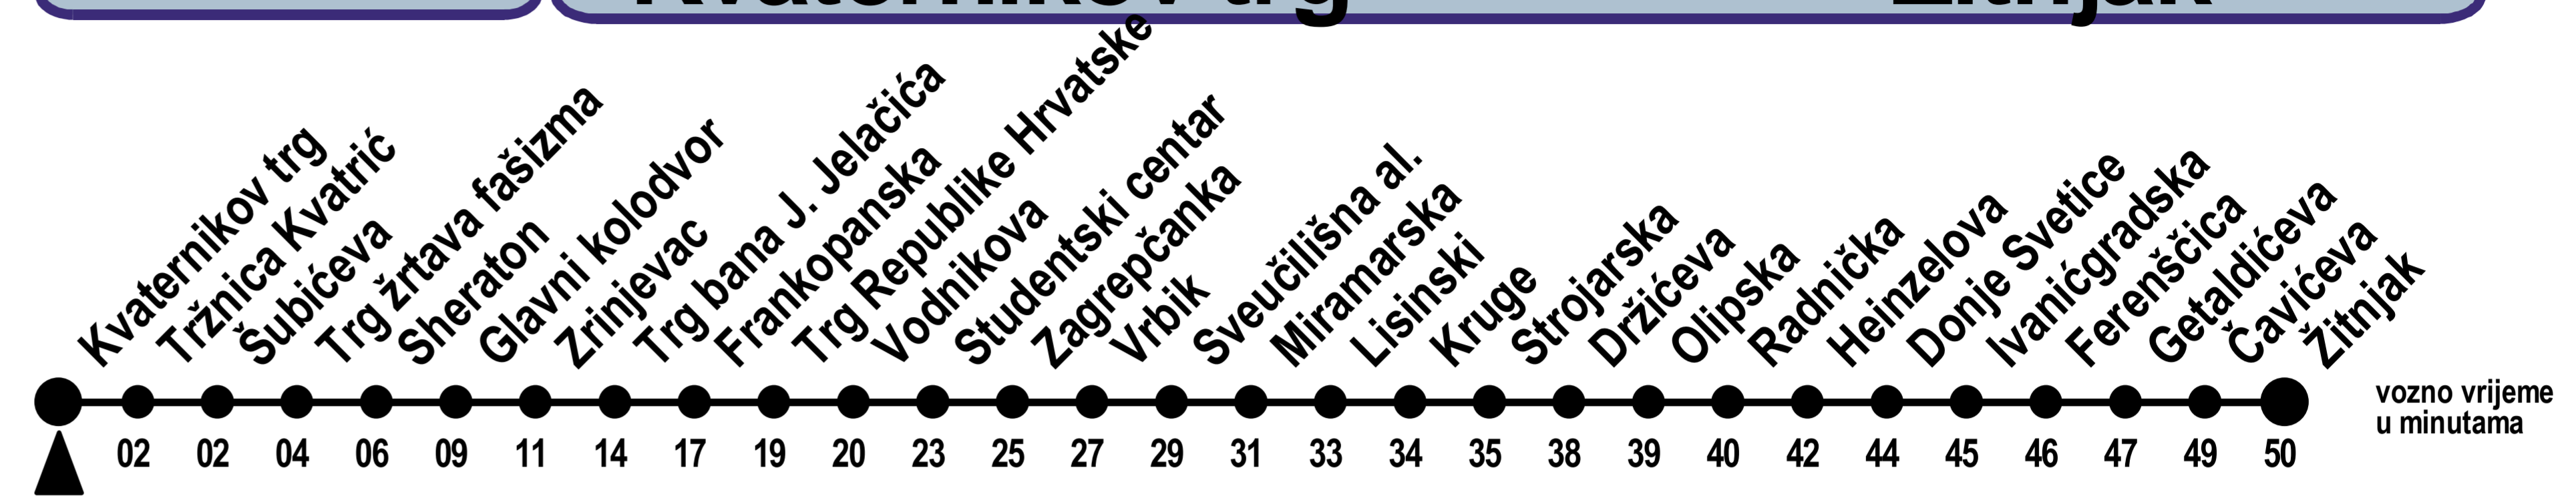

S = trasom lin 13 - spremište Dubrava D = Autobusni kol. - spremište Dubrava
Na predviđeno vrijeme polaska/dolaska, mogu utjecati poremećaji u prometu, vremenski uvjeti ili druge izvanredne okolnosti.

Pozivni centar: 072 500 400 e-mail: javnost@zet.hr www.zet.hr

TRAM 13

Zagrebački električni tramvaj d.o.o.

VOZNI RED

U primjeni od: 4.9.2023.

Žitnjak - Kvaternikov trg

Kvaternikov trg *smjer* Žitnjak

Sati	Radni dan	Subota	Nedjelja	Sati
04	32 51	52	--	04
05	09 28 46	14 36 58	45	05
06	04 23 36 49	20 42	03 22 40 58	06
07	02 15 28 41 54	04 18 33 48	16 35 53	07
08	08 23 38 54	01 15 29 44 58	11 30 44 58	08
09	12 25 38 51	12 23 34 45 56	11 25 39 53	09
10	06 20 35 50	08 19 30 42 53	06 20 34 48 58	10
11	05 19 32 45 59	04 16 27 38 49	11 24 36 48	11
12	13 28 42 57	01 12 23 35 46 57	01 13 25 37 50	12
13	12 26 40 55	09 20 31 42 54	02 14 26 39 51	13
14	09 24 39 52	05 16 28 39 50	03 15 27 40 52	14
15	04 18 31 44 57	02 13 24 35 47 58	04 16 28 41 53	15
16	10 23 36 49	09 21 32 43 55	05 17 30 42 54	16
17	03 16 29 42 55	06 17 28 40 51	06 18 31 43 55	17
18	08 22 35 54	02 14 25 36 48 59	07 21 34 48	18
19	13 32 51	10 23 36 50	03 18 33 46	19
20	10 28 48	06 24 40 55	00 17 35 53	20
21	06 24 44	12 29 47	12 31 50	21
22	02 21 39 58	05 25 47	08 27 45	22
23	16	05 23	03 22	23
00	--	--	--	00