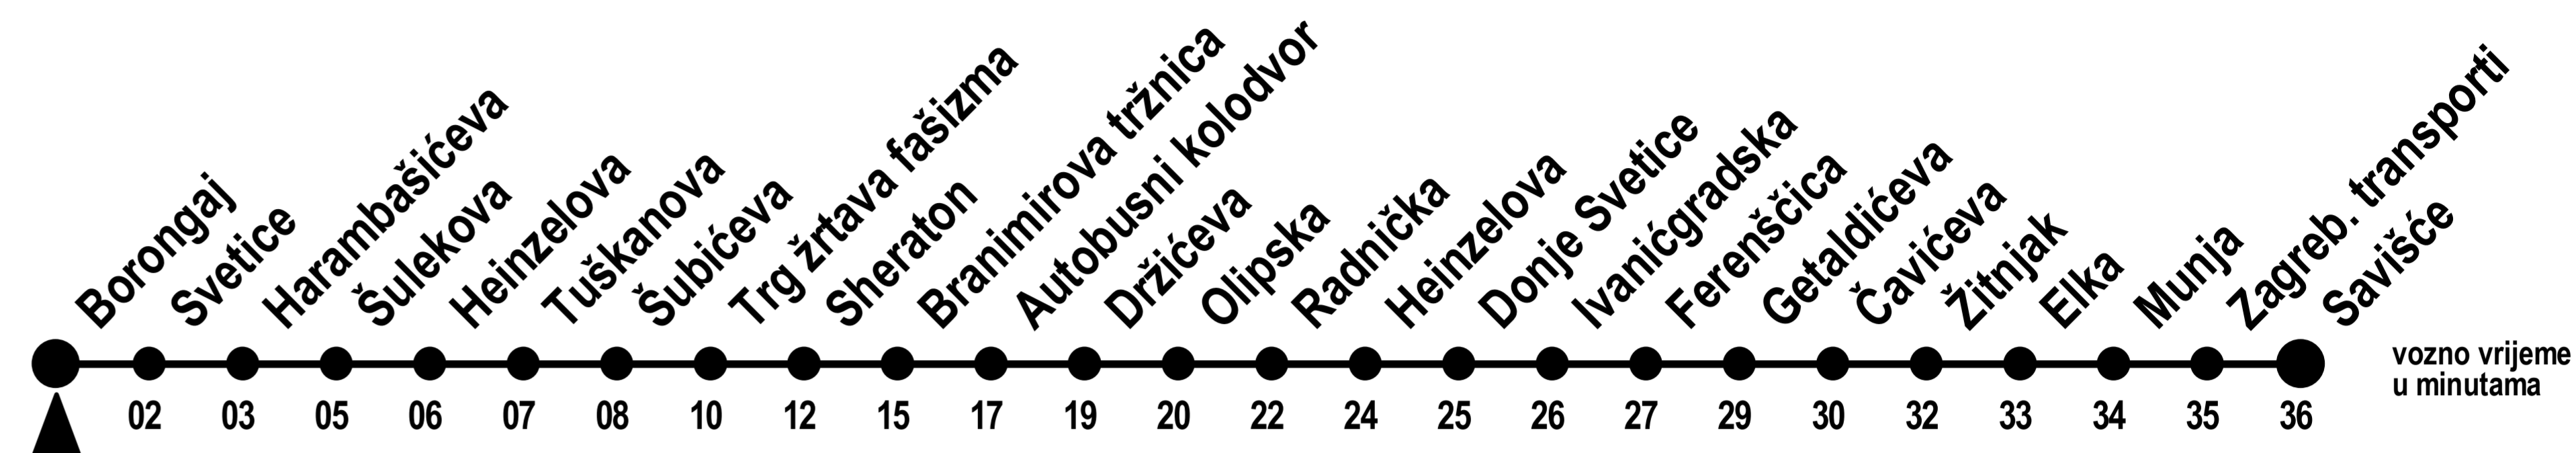

TRAM 13

Zagrebački električni tramvaj d.o.o.

VOZNI RED

U primjeni od: Radovi IS Daničićeva

Savišće - Borongaj

Savišće *smjer* Borongaj

Sati	Subota	Nedjelja	Sati
04	50	--	04
05	03 17 31 45 59	45	05
06	13 26 40 54	01 18 34 51	06
07	05 15 26 37 48 58	08 24 37 50	07
08	09 20 31 42 52	02 14 26 37 49	08
09	03 14 25 35 46 57	01 13 25 37 49	09
10	08 19 29 40 51	00 12 24 36 48	10
11	02 13 23 34 45 56	00 12 24 35 47 59	11
12	06 17 28 39 50	11 23 35 47 58	12
13	00 11 22 33 43 54	10 22 34 46 58	13
14	05 16 27 37 48 59	10 22 33 45 57	14
15	10 21 31 42 53	09 21 33 45 56	15
16	04 14 25 36 47 58	08 20 32 44 56	16
17	08 19 30 41 52	08 20 31 43 55	17
18	02 13 24 35 45 56	07 19 31 43 54	18
19	09 18 ^s 29 43 57	06 18 30 46	19
20	12 26 40 55	02 19 35 52	20
21	10 24 38 52	09 25 42 58	21
22	06 20 34 47	15 32 48	22
23	01 15 29 41 ^s 54 ^s	05 21 37 ^s 53 ^s	23
00	07 ^s	08 ^s	00

TRAM 13

Zagrebački električni tramvaj d.o.o.

VOZNI RED

U primjeni od: Radovi IS Daničićeva

Borongaj - Savišće

Borongaj *smjer* Savišće

Sati	Subota	Nedjelja	Sati
04	51	--	04
05	05 19 33 46	54	05
06	00 14 28 42 56	11 28 44	06
07	07 17 28 39 50	01 17 34 46 57	07
08	01 11 22 33 44 54	09 21 33 45 57	08
09	05 16 27 38 48 59	09 20 32 44 56	09
10	10 21 32 42 53	08 20 32 44 55	10
11	04 15 25 36 47 58	07 19 31 43 55	11
12	09 19 30 41 52	07 18 30 42 54	12
13	03 13 24 35 46 56	06 18 30 42 53	13
14	07 18 29 40 50	05 17 29 41 53	14
15	01 12 23 33 44 55	05 16 28 40 52	15
16	06 17 27 38 49	04 16 28 40 51	16
17	00 11 21 32 43 54	03 15 27 39 51	17
18	04 15 26 37 48	03 14 26 38 50	18
19	02 16 20 ^s 31 45 59	06 22 26 ^s 38 55	19
20	14 28 42 57	12 15 ^s 29 45	20
21	12 26 40 54	02 18 35 52	21
22	07 21 35 49	08 25 41 58	22
23	03 17 30 41 ^s 55 ^s	15 31 46 ^s	23
00	09 ^s	02 ^s	00