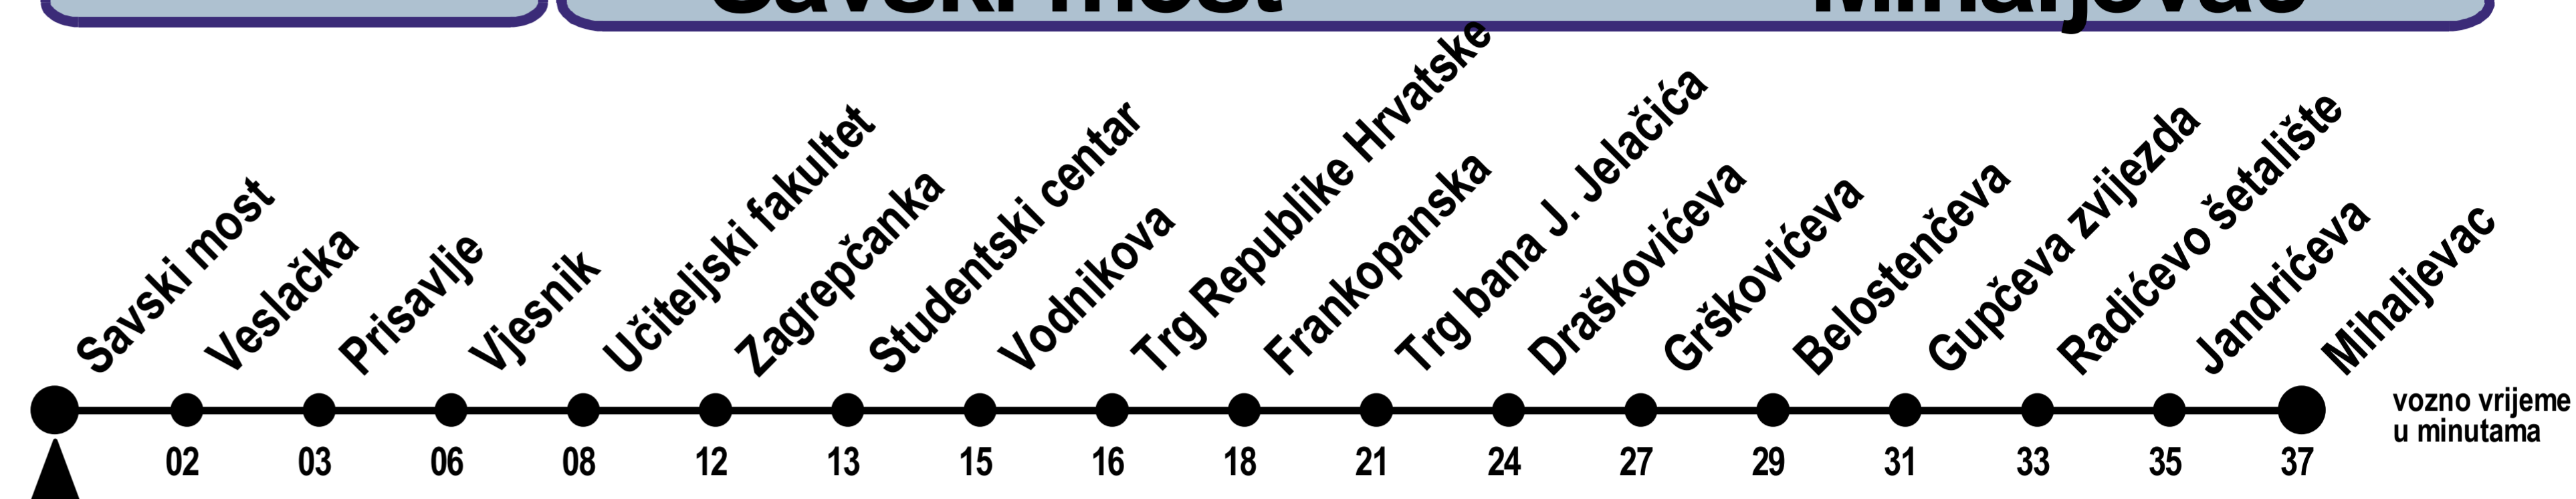

TRAM 14

Zagrebački električni tramvaj d.o.o.

VOZNI RED

U primjeni od: 4.9.2023.

Mihaljevac - Savski most

Savski most *smjer* Mihaljevac

Sati	Radni dan	Subota	Nedjelja	Sati
04	37 50	40 51	--	04
05	02 15 28 41 53	04 16 27 40 52	40 52	05
06	06 19 27 33 41 48 55	04 17 28 40 52	04 16 28 40 52	06
07	02 10 17 24 31 39 46 53	04 16 25 34 44 53	04 16 28 40 52	07
08	00 07 15 22 29 36 45 52 ^s 58	02 12 20 30 40 49 58	04 16 28 40 53	08
09	04 ^s 13 21 29 38 47 56	08 16 26 36 45 54	05 17 28 38 48 59	09
10	05 14 23 32 40 49 58	04 13 22 32 41 51 59	09 19 30 40 50	10
11	07 15 24 33 42 51 59	06 14 21 29 36 43 51 59	00 09 18 27 36 45 54	11
12	08 17 26 35 43 52	06 14 21 29 37 43 51 58	03 12 21 30 39 48 57	12
13	02 12 20 30 39 48 58	06 13 20 28 36 43 51 58	06 16 25 34 43 52	13
14	08 17 23 30 38 45 53	06 13 21 28 35 43 50 58	01 10 19 28 37 46 55	14
15	00 07 14 21 29 36 43 50 57	05 13 20 28 36 43 50 58	04 13 22 32 41 50 59	15
16	05 12 19 27 33 40 48 55 ^s	05 13 20 28 35 42 50 57	08 17 26 35 45 53	16
17	02 09 18 27 36 45 52	05 13 22 32 37 ^s 42 50	02 11 21 29 38 48 57	17
18	00 09 19 27 ^s 36 47 57	00 09 19 28 37 47 56	07 15 ^s 23 34 43 52	18
19	08 19 30 42 54	07 19 26 ^s 33 44 56	02 13 24 35 45 55	19
20	06 16 28 38 49	09 22 34 47 59	06 16 26 37 47 57	20
21	01 13 24 34 45 56	11 24 36 48	09 20 32 45 58	21
22	07 18 29 40 51	00 11 24 36 48	10 22 34 46 58	22
23	02 13 24 35 43 ^s 54 ^s	00 12 25 35 ^s 46 ^s 58 ^s	10 24 34 ^s 46 ^s 58 ^s	23
00	05 ^s	--	--	00