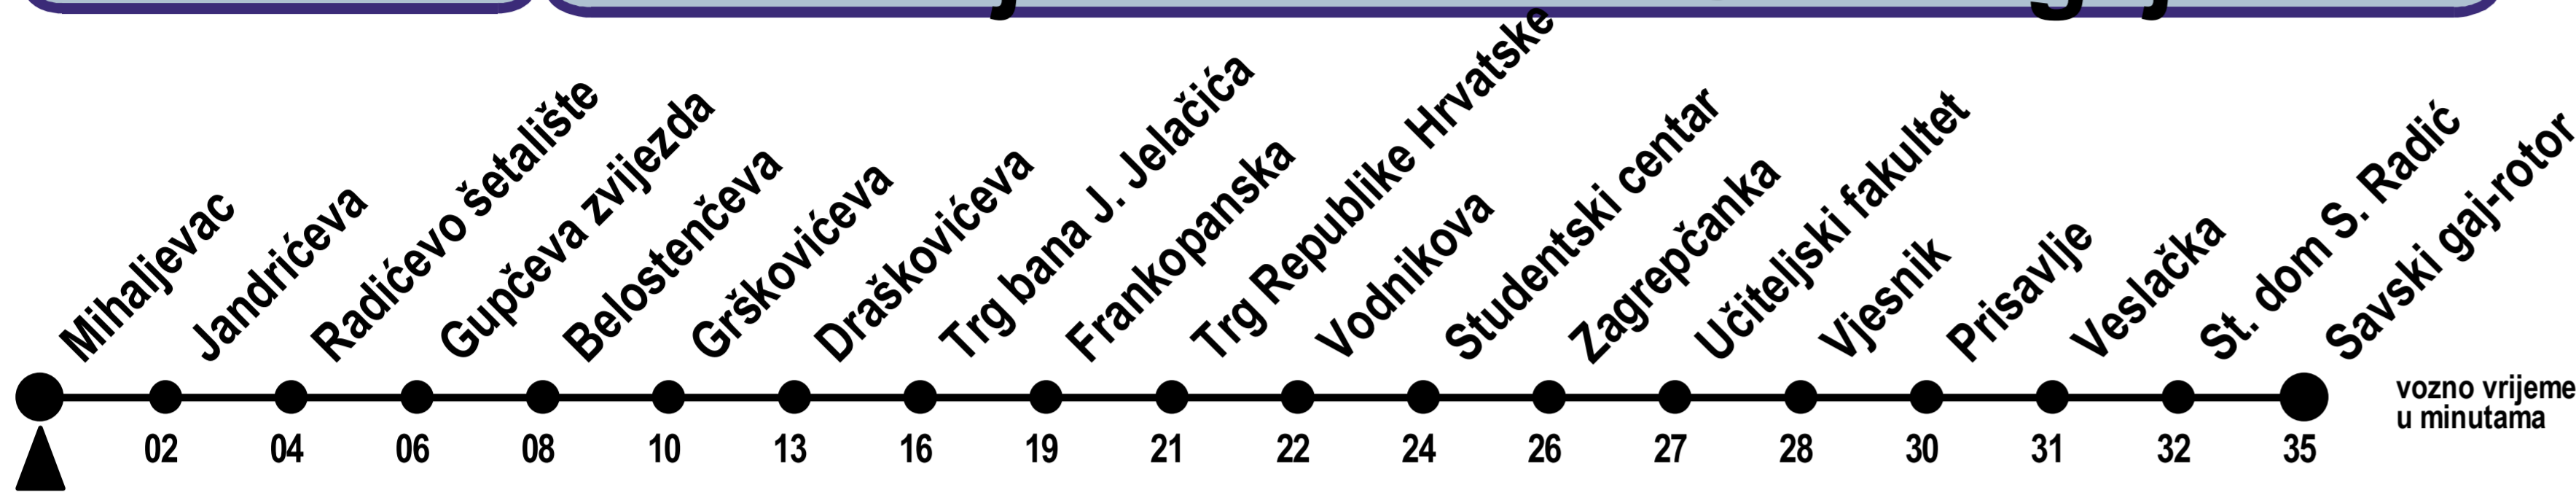

TRAM 14

Zagrebački električni tramvaj d.o.o.

IZVADAK IZ VOZNOG REDA

U primjeni od: 7.4.2026.

Mihaljevac - Savski gaj-rotor

Mihaljevac *smjer* Savski gaj-rotor

Sati	Radni dan	Subota	Nedjelja	Sati
04	40 53	40 51	--	04
05	07 20 34 47	02 13 24 35 46 57	40 51	05
06	01 14 28 40 47 55	08 19 30 41 52	02 13 24 35 46 57	06
07	02 09 16 23 30 37 44 51 58	03 12 19 26 33 40 48 55	08 19 27 35 43 52 59	07
08	05 12 19 26 34 41 48 56	02 09 16 23 31 38 45 52 59	07 15 22 30 38 45 53	08
09	03 10 ^s 16 23 30 38 45 53	07 14 21 28 35 42 50 57	01 09 16 24 32 39 47 55	09
10	01 08 16 24 31 39 47 54	04 11 18 26 33 40 47 54	02 10 18 26 33 41 49 56	10
11	02 10 17 25 33 40 48 56	01 09 16 23 30 37 45 52 59	04 12 19 27 35 43 50 58	11
12	03 11 18 26 34 42 49 57	06 13 20 28 35 42 49 56	06 13 21 29 36 44 52	12
13	04 12 20 29 37 45 53	04 11 18 25 33 40 47 54	00 07 15 23 30 38 46 53	13
14	00 08 15 22 29 36 43 50 57	01 08 15 23 30 37 44 51 59	01 09 17 24 32 40 47 55	14
15	04 11 18 25 32 39 46 53	06 13 20 27 34 42 49 56	03 10 18 26 34 41 49 57	15
16	00 07 14 21 28 36 44 49 ^s 56	03 10 18 25 32 39 46 53	04 12 20 27 35 43 51 58	16
17	03 10 16 23 30 37 44 52	01 08 15 22 29 37 44 51 58	06 14 21 29 37 44 52	17
18	00 08 17 26 33 40 ^s 47 57	05 12 20 27 34 41 49 59	00 08 15 23 31 38 46 54	18
19	07 14 ^s 21 31 41 58	05 ^s 11 19 24 ^s 32 42 53	01 09 18 28 33 ^s 40 52 57 ^s	19
20	10 22 34 46 58	05 17 29 40 51	03 15 26 37 48 59	20
21	10 22 33 45 56	02 13 25 37 48 59	10 21 32 43 54	21
22	08 20 31 43 55	10 21 32 43 54	05 16 27 38 49	22
23	06 ^s 18 30 ^s 51 ^s	05 16 27 36 ^s 47 ^s 57 ^s	00 11 22 33 43 ^s 53 ^s	23
00	01 ^s	07 ^s	03 ^s	00

S = spremište Dubrava

Na predviđeno vrijeme polaska/dolaska, mogu utjecati poremećaji u prometu, vremenski uvjeti ili druge izvanredne okolnosti.

BLAGDANIMA I NERADNIM DANIMA U PRIMJENI JE NEDJELJNI VOZNI RED