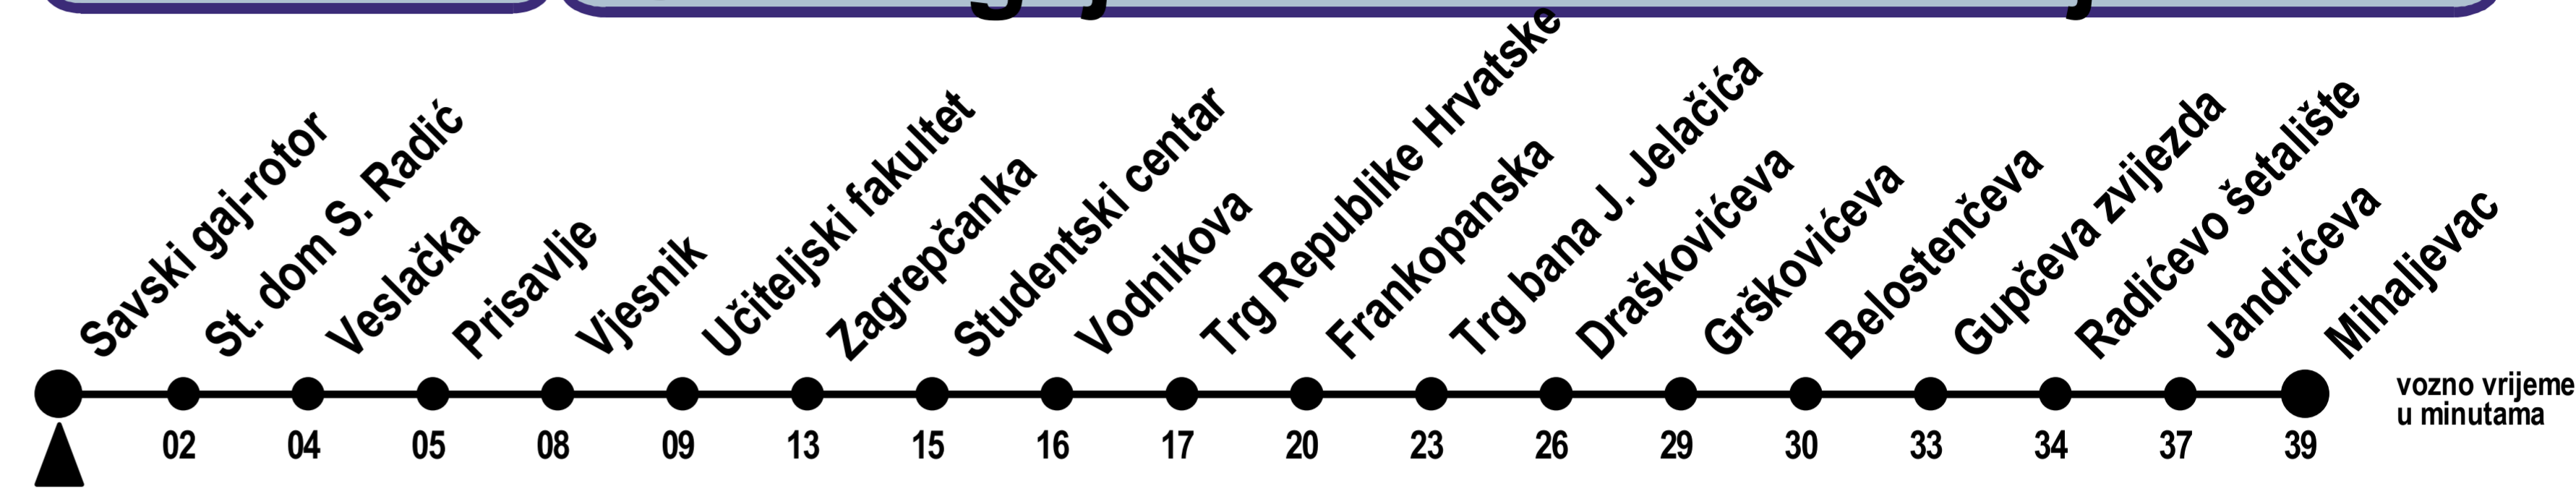

Pozivni centar: 072 500 400

e-mail: javnost@zet.hr

www.zet.hr

TRAM 14

Zagrebački električni tramvaj d.o.o.

IZVADAK IZ VOZNOG REDA

U primjeni od: 7.4.2026.

Mihaljevac - Savski gaj-rotor

Savski gaj-rotor *smjer* Mihaljevac

Sati	Radni dan	Subota	Nedjelja	Sati
04	39 51	45 56	--	04
05	04 18 32 45 59	07 18 29 40 51	45 56	05
06	12 26 34 42 49 56	02 13 24 35 46 57	07 18 29 40 51	06
07	03 10 17 24 31 38 45 53	08 15 23 30 37 44 51 58	02 13 21 29 36 44 52 59	07
08	00 07 14 21 28 35 42 49 56	06 13 20 27 34 42 49 56	07 15 22 30 38 46 53	08
09	03 10 17 ^s 24 32 39 47 55	03 10 17 25 32 39 46 53	01 09 16 24 32 39 47 55	09
10	02 10 17 25 33 40 48 56	01 08 15 22 29 37 44 51 58	03 10 18 26 33 41 49 56	10
11	03 11 19 26 34 42 49 57	05 12 20 27 34 41 48 56	04 12 20 27 35 43 50 58	11
12	05 12 20 28 35 43 50 58	03 10 17 24 31 39 46 53	06 13 21 29 37 44 52	12
13	05 13 21 29 38 47 55	00 07 15 22 29 36 43 50 58	00 07 15 23 30 38 46 54	13
14	03 10 17 24 31 38 45 52 59	05 12 19 26 34 41 48 55	01 09 17 24 32 40 47 55	14
15	06 13 20 27 34 41 48 55	02 09 17 24 31 38 45 53	03 11 18 26 34 41 49 57	15
16	02 09 16 23 29 36 43 50 57	00 07 14 21 28 36 43 50 57	04 12 20 28 35 43 51 58	16
17	04 12 20 29 39 46 53 55	04 12 19 26 33 40 48 55	06 14 21 29 37 45 52	17
18	00 08 17 26 31 ^s 37 44 51 58 ^s	02 09 16 23 31 38 45 53	00 08 15 23 31 38 46 54	18
19	06 ^s 14 26 37 49	01 08 ^s 14 24 31 ^s 38 50	02 09 17 25 36 42 ^s 48 58	19
20	01 13 25 37 49	00 11 22 33 45 57	08 19 30 42 53	20
21	01 13 25 37 48	09 20 31 42 53	05 16 27 38 49	21
22	00 12 23 35 47 58 ^s	04 15 26 37 48 59	00 11 22 33 44 55	22
23	10 21 33 ^s 54 ^s	10 21 32 42 ^s 52 ^s	06 17 28 38 ^s 48 ^s 58 ^s	23
00	--	02 ^s	08 ^s	00