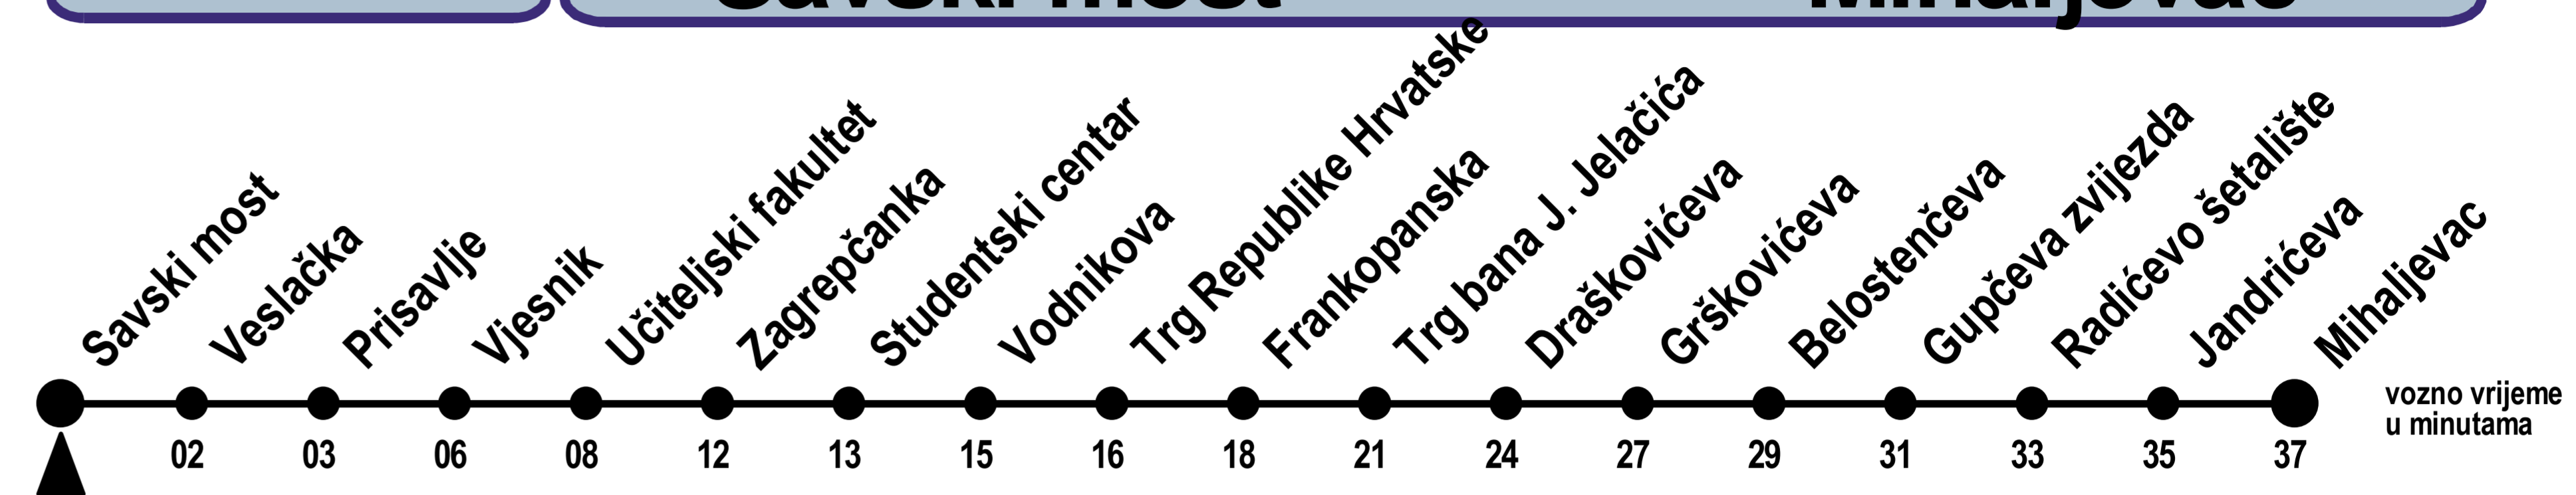

# TRAM 14

Zagrebački električni tramvaj d.o.o.

VOZNI RED

U primjeni od: 5.9.2022.

## Mihaljevac - Savski most

Savski most *smjer* Mihaljevac

Sati	Radni dan	Subota	Nedjelja	Sati
04	37 50	40 51	--	04
05	02 15 28 41 53	04 16 27 40 52	40 52	05
06	06 19 27 33 41 48 55	04 17 28 40 52	04 16 28 40 52	06
07	02 10 17 24 31 39 46 53	04 16 25 34 44 53	04 16 28 40 52	07
08	00 07 15 22 29 36 45 52 <sup>s</sup> 58	02 12 20 30 40 49 58	04 16 28 40 53	08
09	04 <sup>s</sup> 13 21 29 38 47 56	08 16 26 36 45 54	05 17 28 38 48 59	09
10	05 14 23 32 40 49 58	04 13 22 32 41 51 59	09 19 30 40 50	10
11	07 15 24 33 42 51 59	06 14 21 29 36 43 51 59	00 09 18 27 36 45 54	11
12	08 17 26 35 43 52	06 14 21 29 37 43 51 58	03 12 21 30 39 48 57	12
13	02 12 20 30 39 48 58	06 13 20 28 36 43 51 58	06 16 25 34 43 52	13
14	08 17 23 30 38 45 53	06 13 21 28 35 43 50 58	01 10 19 28 37 46 55	14
15	00 07 14 21 29 36 43 50 57	05 13 20 28 36 43 50 58	04 13 22 32 41 50 59	15
16	05 12 19 27 33 40 48 55 <sup>s</sup>	05 13 20 28 35 42 50 57	08 17 26 35 45 53	16
17	02 09 18 27 36 45 52	05 13 22 32 37 <sup>s</sup> 42 50	02 11 21 29 38 48 57	17
18	00 09 19 27 <sup>s</sup> 36 47 57	00 09 19 28 37 47 56	07 15 <sup>s</sup> 23 34 43 52	18
19	08 19 30 42 54	07 19 26 <sup>s</sup> 33 44 56	02 13 24 35 45 55	19
20	06 16 28 38 49	09 22 34 47 59	06 16 26 37 47 57	20
21	01 13 24 34 45 56	11 24 36 48	09 20 32 45 58	21
22	07 18 29 40 51	00 11 24 36 48	10 22 34 46 58	22
23	02 13 24 35 43 <sup>s</sup> 54 <sup>s</sup>	00 12 25 35 <sup>s</sup> 46 <sup>s</sup> 58 <sup>s</sup>	10 24 34 <sup>s</sup> 46 <sup>s</sup> 58 <sup>s</sup>	23
00	05 <sup>s</sup>	--	--	00