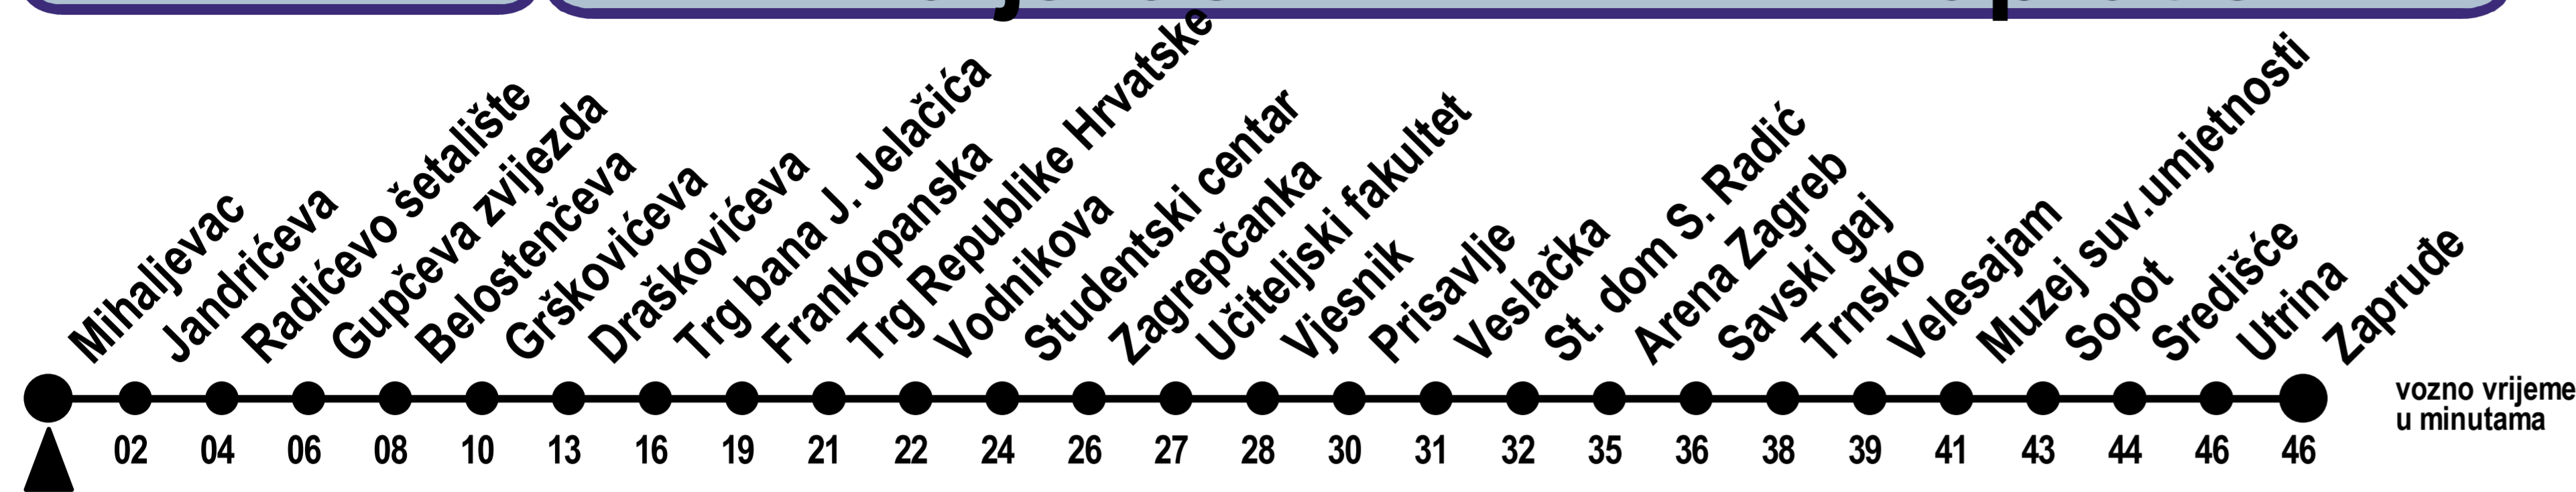

TRAM 14

Zagrebački električni tramvaj d.o.o.

VOZNI RED

U primjeni od: 7.9.2020.

Mihaljevac - Zapruđe

Mihaljevac *smjer* Zapruđe

Sati	Radni dan	Subota	Nedjelja	Sati
04	40 53	45 56	--	04
05	06 19 33 46 59	07 19 30 41 52	40 51	05
06	12 25 34 44 52	04 15 26 37 49	02 14 25 36 47 59	06
07	00 08 15 23 30 37 44 52 59	00 11 22 30 39 47 56	10 21 32 44 55	07
08	06 14 21 28 36 44 54	05 13 22 30 39 48 56	06 17 26 35 45 54	08
09	00 ^s 04 13 22 24 ^s 32 41 49 58	05 14 22 31 39 48 57	03 13 22 31 40 50 59	09
10	07 14 24 32 40 49 57	05 14 22 31 40 48 57	08 17 26 37 45 54	10
11	05 14 22 30 39 47 55	06 15 24 31 38 45 53	03 11 18 26 34 42 50 57	11
12	04 12 20 29 39 49 58	00 08 15 22 30 37 45 52 59	06 13 21 29 36 44 52	12
13	06 17 24 33 42 50	07 14 21 29 36 44 51 58	00 08 16 23 31 39 47 55	13
14	00 08 16 25 33 41 48 55	06 13 20 28 35 43 50 57	02 10 18 26 34 42 49 57	14
15	02 10 17 24 31 39 46 53	05 12 20 27 34 42 49 56	05 13 21 28 36 44 52	15
16	00 07 15 24 32 41 45 ^s 50 58	04 11 19 26 33 41 48 56	00 08 15 23 31 39 47 54	16
17	05 13 21 30 39 49 57	03 12 21 30 35 ^s 40 51	02 10 18 26 34 41 50 58	17
18	06 10 ^s 18 27 36 45 ^s 54	01 11 23 33 42 52	09 20 23 ^s 32 44 55	18
19	03 15 27 39 53	03 10 ^s 17 30 45 52 ^s	04 15 25 35 45 56	19
20	07 18 30 42 54	00 08 ^s 15 27 39 52	09 22 25 ^s 35 47	20
21	06 18 31 43 55	05 18 31 43 56	00 13 26 39 51	21
22	07 19 31 42 54	09 21 34 47 59	04 17 29 43 57	22
23	06 18 ^s 30 ^s 41 ^s 53 ^s	12 ^s 25 ^s 37 ^s 50 ^s	10 21 ^s 32 ^s 44 ^s 56 ^s	23
00	05 ^s 16 ^s	03 ^s 15 ^s	--	00

S = spremište Dubrava

Pozivni centar: 072 500 400 e-mail: javnost@zet.hr www.zet.hr

TRAM 14

Zagrebački električni tramvaj d.o.o.

VOZNI RED

U primjeni od: 7.9.2020.

Mihaljevac - Zapruđe

Zapruđe *smjer* Mihaljevac