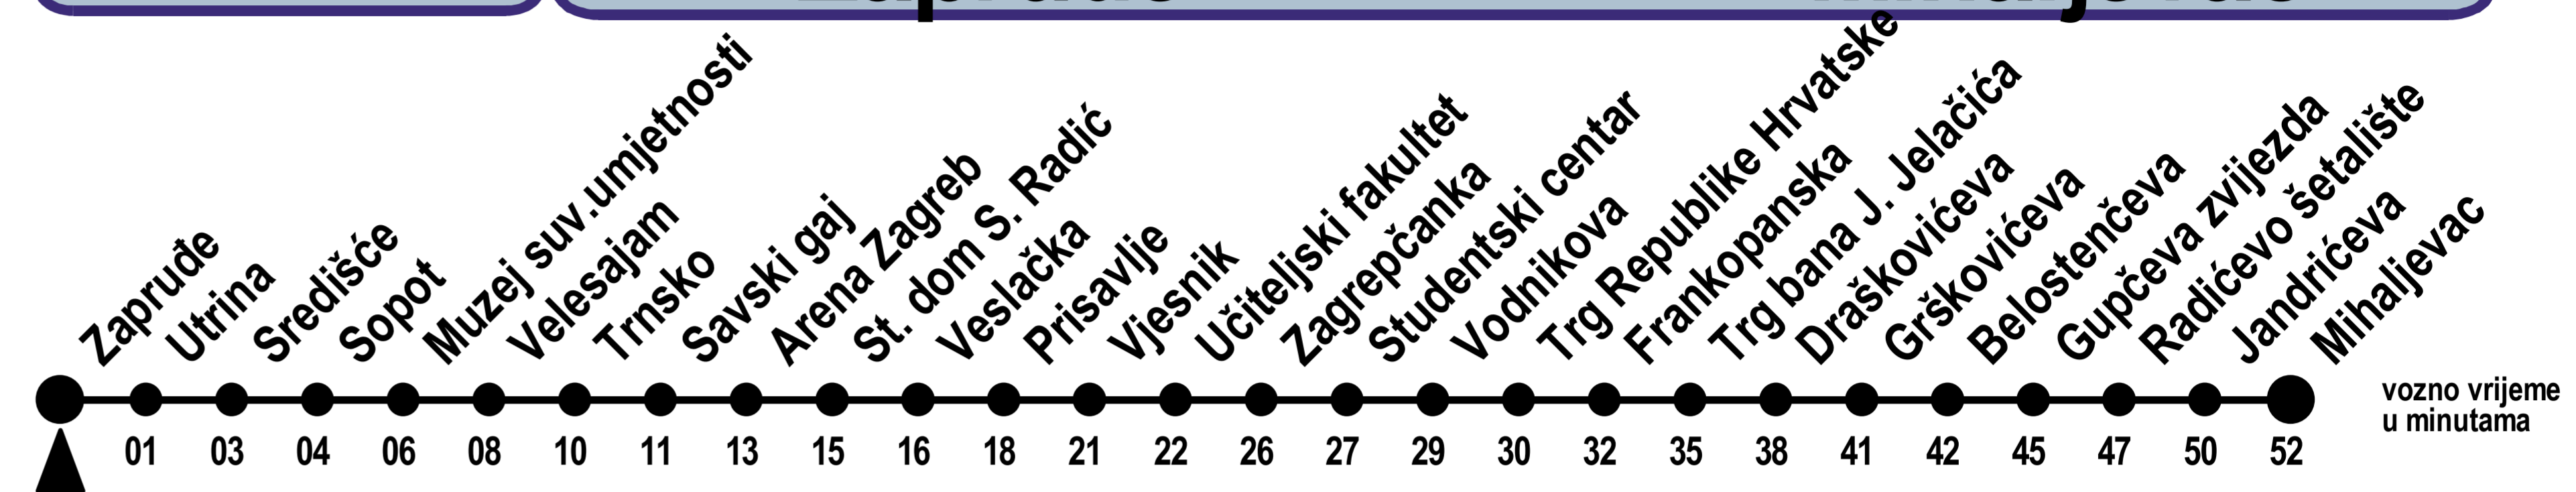

TRAM 14

Zagrebački električni tramvaj d.o.o.

VOZNI RED

U primjeni od: 7.9.2020.

Mihaljevac - Zapruđe

Mihaljevac *smjer* Zapruđe

Sati	Radni dan	Subota	Nedjelja	Sati
04	40 53	45 56	--	04
05	06 19 33 46 59	07 19 30 41 52	40 51	05
06	12 25 34 44 52	04 15 26 37 49	02 14 25 36 47 59	06
07	00 08 15 23 30 37 44 52 59	00 11 22 30 39 47 56	10 21 32 44 55	07
08	06 14 21 28 36 44 54	05 13 22 30 39 48 56	06 17 26 35 45 54	08
09	00 ^s 04 13 22 24 ^s 32 41 49 58	05 14 22 31 39 48 57	03 13 22 31 40 50 59	09
10	07 14 24 32 40 49 57	05 14 22 31 40 48 57	08 17 26 37 45 54	10
11	05 14 22 30 39 47 55	06 15 24 31 38 45 53	03 11 18 26 34 42 50 57	11
12	04 12 20 29 39 49 58	00 08 15 22 30 37 45 52 59	06 13 21 29 36 44 52	12
13	06 17 24 33 42 50	07 14 21 29 36 44 51 58	00 08 16 23 31 39 47 55	13
14	00 08 16 25 33 41 48 55	06 13 20 28 35 43 50 57	02 10 18 26 34 42 49 57	14
15	02 10 17 24 31 39 46 53	05 12 20 27 34 42 49 56	05 13 21 28 36 44 52	15
16	00 07 15 24 32 41 45 ^s 50 58	04 11 19 26 33 41 48 56	00 08 15 23 31 39 47 54	16
17	05 13 21 30 39 49 57	03 12 21 30 35 ^s 40 51	02 10 18 26 34 41 50 58	17
18	06 10 ^s 18 27 36 45 ^s 54	01 11 23 33 42 52	09 20 23 ^s 32 44 55	18
19	03 15 27 39 53	03 10 ^s 17 30 45 52 ^s	04 15 25 35 45 56	19
20	07 18 30 42 54	00 08 ^s 15 27 39 52	09 22 25 ^s 35 47	20
21	06 18 31 43 55	05 18 31 43 56	00 13 26 39 51	21
22	07 19 31 42 54	09 21 34 47 59	04 17 29 43 57	22
23	06 18 ^s 30 ^s 41 ^s 53 ^s	12 ^s 25 ^s 37 ^s 50 ^s	10 21 ^s 32 ^s 44 ^s 56 ^s	23
00	05 ^s 16 ^s	03 ^s 15 ^s	--	00

S = spremište Dubrava

Pozivni centar: 072 500 400 e-mail: javnost@zet.hr www.zet.hr

TRAM 14

Zagrebački električni tramvaj d.o.o.

VOZNI RED

U primjeni od: 7.9.2020.

Mihaljevac - Zapruđe

Zapruđe *smjer* Mihaljevac