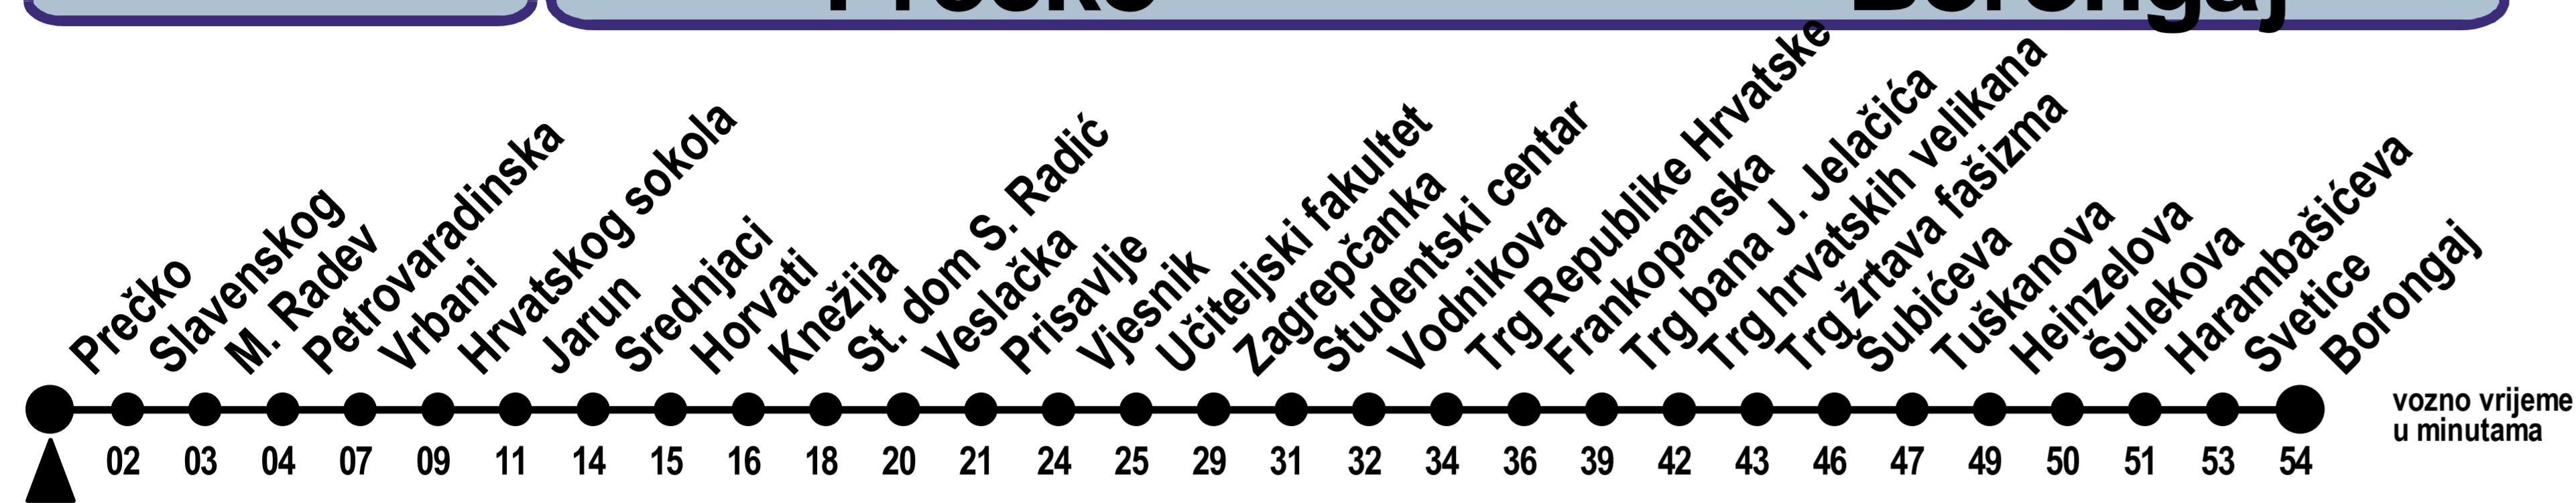

TRAM 17

Zagrebački električni tramvaj d.o.o.

VOZNI RED

U primjeni od: 4.9.2023.

Prečko - Borongaj

Prečko *smjer* Borongaj

Sati	Radni dan	Subota	Nedjelja	Sati
04	46 58	45	--	04
05	10 22 34 46 58	00 15 30 45	42 57	05
06	10 22 28 34 41 48 56	00 15 30 45	12 27 42 57	06
07	03 11 19 27 34 42 50 58	01 15 27 39 50	12 27 42 58	07
08	05 13 21 29 36 44 53	01 11 22 33 43 54	13 28 39 50	08
09	02 12 17 ^s 22 30 38 46 54	04 14 23 32 41 50	01 12 22 33 44 54	09
10	02 10 18 26 34 42 50 59	00 09 18 29 37 46 55	05 15 26 37 47 58	10
11	07 15 23 31 39 47 55	05 14 23 33 41 51	08 19 28 36 45 54	11
12	03 11 19 27 36 44 51 59	00 09 17 25 34 42 51 59	03 12 21 29 38 47 56	12
13	08 16 25 34 42 50 58	08 17 25 34 43 51	05 14 22 31 40 49 58	13
14	06 15 22 30 38 45 53	00 08 17 25 34 42 51 59	07 15 24 33 42 51	14
15	01 08 16 24 31 39 47 55	08 17 25 34 42 51 59	00 08 18 26 35 44 53	15
16	02 10 18 25 33 41 49 58	08 17 25 34 42 51 59	01 10 19 28 37 46 54	16
17	07 17 22 ^s 27 35 44 53	08 16 25 34 42 51 59	03 12 21 30 39 47 56	17
18	03 15 27 33 ^s 40 46 ^s 53	08 16 25 34 44 54	05 14 23 33 44 55	18
19	00 ^s 06 18 31 43 56	05 15 25 35 46 58	02 ^s 07 19 30 40 51	19
20	08 21 33 46 58	03 ^s 10 22 34 46	01 12 23 33 45 59	20
21	11 23 36 48	00 15 24 ^s 32 47	07 ^s 16 31 47	21
22	00 12 24 36 48	02 17 32 47	02 17 33 48	22
23	00 12 25 ^s 37 ^s 49 ^s	02 17 32 ^s 46 ^s	03 18 33 ^s 48 ^s	23
00	00 ^s 12 ^s	01 ^s 15 ^s	02 ^s 19 ^s	00