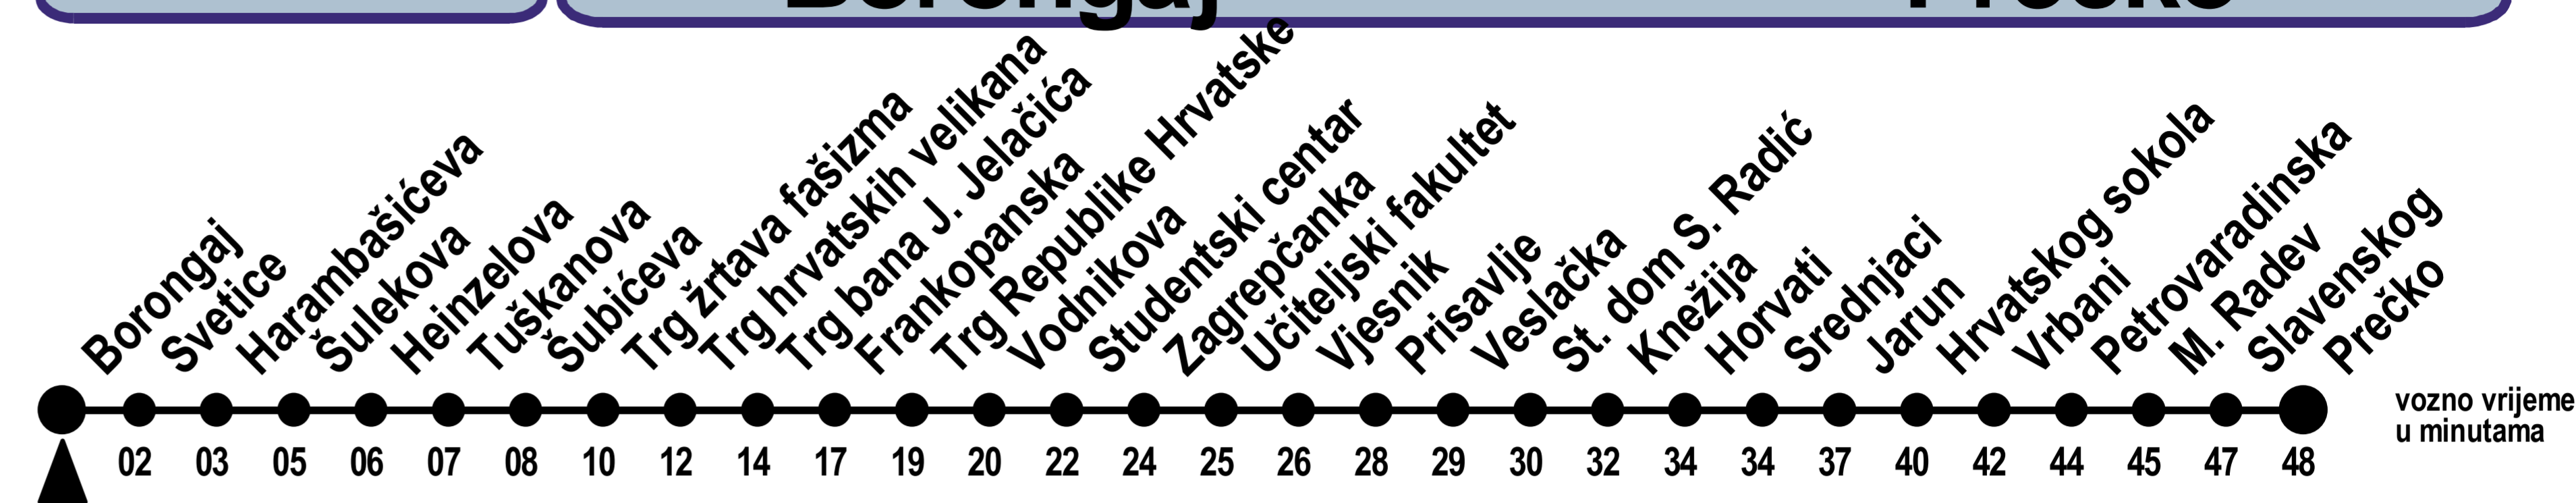

TRAM 17

Zagrebački električni tramvaj d.o.o.

VOZNI RED

U primjeni od: 4.9.2023.

Prečko - Borongaj

Borongaj *smjer* Prečko

Sati	Radni dan	Subota	Nedjelja	Sati
04	43 55	53	--	04
05	07 19 31 43 56	07 23 38 53	50	05
06	08 20 28 35 42 50 58	08 23 38 53	05 20 35 50	06
07	06 14 22 29 37 45 53	08 19 30 40 51	05 20 35 51	07
08	00 08 16 23 31 39 47 55	01 12 23 33 44 54	06 17 28 40 51	08
09	05 15 20 ^s 25 33 41 49 57	04 14 23 32 42 51	02 12 23 33 44 55	09
10	05 13 21 29 37 45 54	00 10 19 28 37 46 56	05 16 26 37 48 58	10
11	02 10 18 26 34 42 50 58	05 14 21 30 39 47 56	09 19 28 37 46 54	11
12	06 14 22 31 39 47 55	04 13 21 30 39 47 56	03 12 21 30 39 48 57	12
13	04 12 21 29 37 46 54	05 13 21 30 39 47 56	05 14 23 32 41 50 58	13
14	02 09 17 25 32 40 48 55	04 13 21 30 39 47 56	07 16 25 34 43 51	14
15	03 11 18 26 34 41 49 57	04 13 21 30 38 47 56	00 09 18 27 36 44 53	15
16	04 12 20 28 35 43 51	04 13 21 30 38 47 54	02 11 20 29 37 46 55	16
17	00 09 18 24 ^s 28 37 45 53	04 13 21 30 39 48 58	04 13 22 30 39 48 57	17
18	03 13 25 32 ^s 39 50 56 ^s	08 12 ^s 20 30 39 48 57	06 15 25 36 47 53 ^s 59	18
19	02 14 26 39 52	07 18 29 36 ^s 42 52	09 20 30 40 51	19
20	05 18 30 43 55	03 06 ^s 17 29 40 53	02 13 23 38 46 ^s 55	20
21	08 20 32 45 57	07 23 31 ^s 39 55	08 21 35 41 ^s 53	21
22	09 21 33 45 57	10 25 40 55	10 25 41 56	22
23	09 21 33 ^s 45 ^s 56 ^s	10 25 39 ^s 54 ^s	11 26 41 ^s 56 ^s	23
00	09 ^s	07 ^s	12 ^s	00