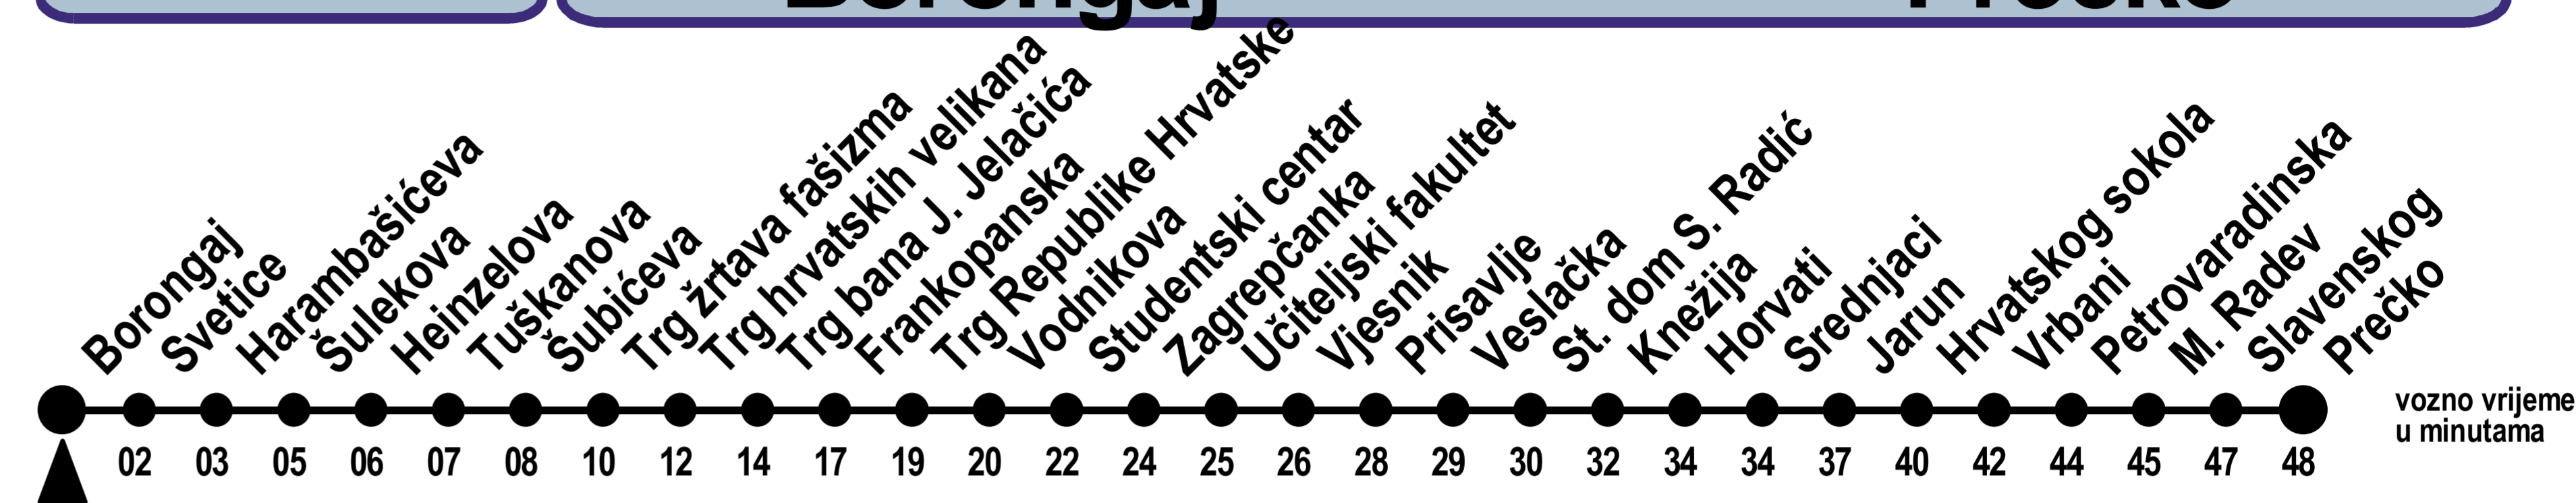

TRAM 17

ZET Zagrebački električni tramvaj d.o.o.

VOZNI RED

U primjeni od: 7.9.2020.

Prečko - Borongaj

Prečko *smjer* Borongaj

vozno vrijeme u minutama

Sati	Radni dan	Subota	Nedjelja	Sati
04	46 58	45	--	04
05	10 22 35 48 58	00 15 30 45	42 57	05
06	10 23 34 42 49 57	00 15 30 45	12 27 42 57	06
07	04 11 18 26 33 41 48 55	01 15 27 39 50	12 27 42 58	07
08	02 10 17 24 32 39 47 55	01 11 22 33 43 54	13 28 39 50	08
09	04 13 18 ^s 22 31 40 49 57	04 14 23 32 41 50	01 12 22 33 44 54	09
10	05 13 21 29 37 45 53	00 09 18 29 37 46 55	05 15 26 37 47 58	10
11	01 10 18 26 34 42 50 58	05 14 23 33 41 51	08 19 28 36 45 54	11
12	06 14 22 30 38 46 55	00 09 17 25 34 42 51 59	03 12 21 29 38 47 56	12
13	03 11 19 27 35 43 51 58	08 17 25 34 43 51	05 14 22 31 40 49 58	13
14	05 12 19 26 34 41 48 55	00 08 17 25 34 42 51 59	07 15 24 33 42 51	14
15	03 10 17 24 31 39 46 53	08 17 25 34 42 51 59	00 08 18 26 35 44 53	15
16	00 08 15 22 29 37 44 52	08 17 25 34 42 51 59	01 10 19 28 37 46 54	16
17	00 08 17 22 ^s 27 36 45 54	08 16 25 34 42 51 59	03 12 21 30 39 47 56	17
18	03 12 22 33 45 51 ^s 58	08 16 25 34 44 54	05 14 23 33 44 55	18
19	04 ^s 11 24 30 ^s 37 50	05 15 25 35 46 58	02 ^s 07 19 30 40 51	19
20	03 15 28 40 53	03 ^s 10 22 34 46	01 12 23 33 45 59	20
21	06 19 31 43 55	00 15 24 ^s 32 47	07 ^s 16 31 47	21
22	07 19 31 43 55	02 17 32 47	02 17 33 48	22
23	07 19 31 ^s 44 ^s 56 ^s	02 17 32 ^s 46 ^s	03 18 33 ^s 48 ^s	23
00	08 ^s	01 ^s 15 ^s	02 ^s 19 ^s	00

S = spremište Trešnjevka

Pozivni centar: 072 500 400 e-mail: javnost@zet.hr www.zet.hr

TRAM 17

ZET Zagrebački električni tramvaj d.o.o.

VOZNI RED

U primjeni od: 7.9.2020.

Prečko - Borongaj

Borongaj *smjer* Prečko