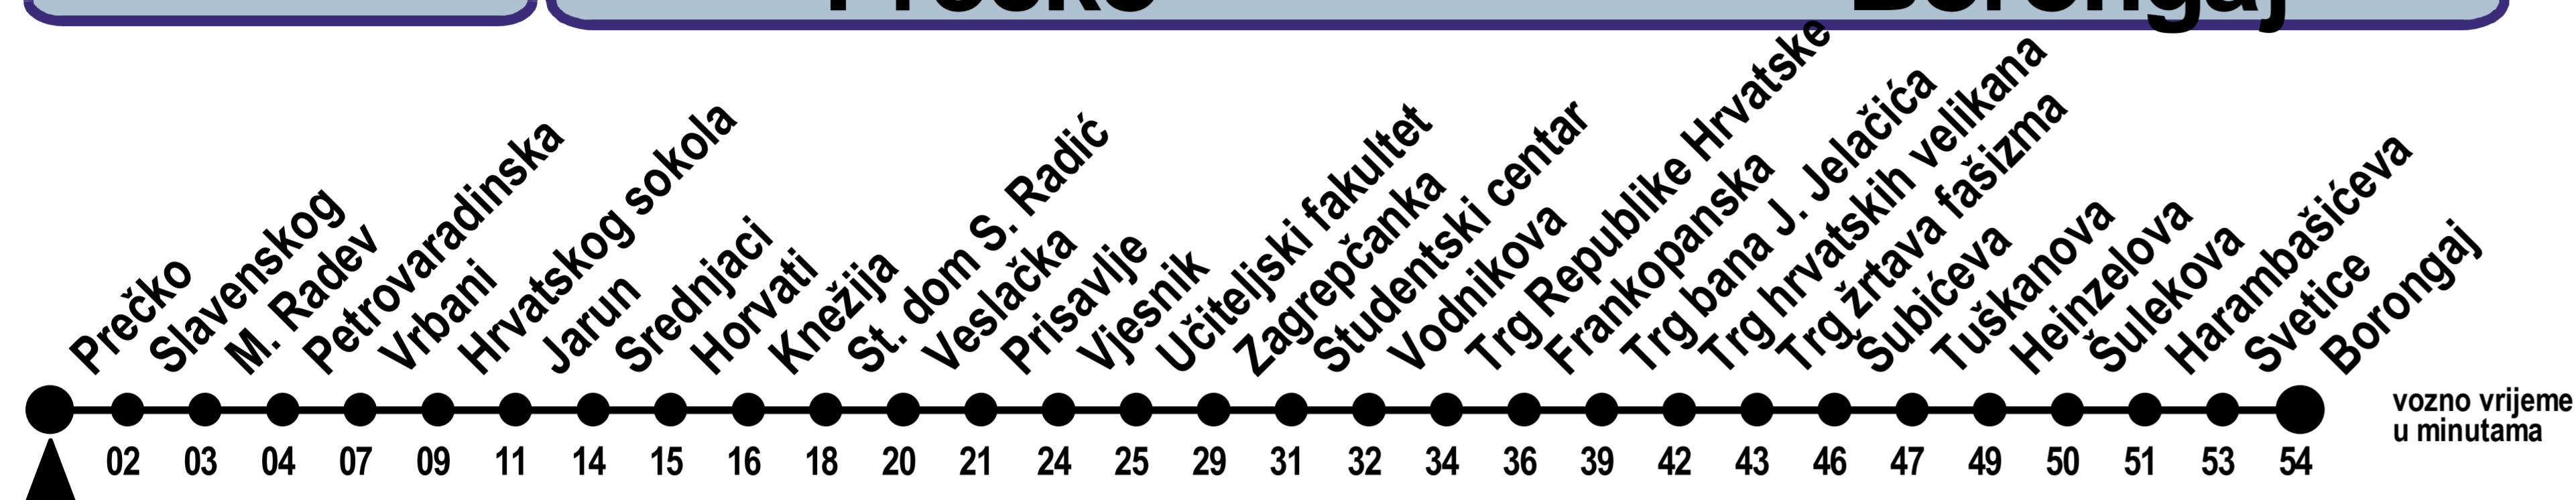

TRAM 17

ZET Zagrebački električni tramvaj d.o.o.

VOZNI RED

U primjeni od: 14.3.2022.

Prečko - Borongaj

Prečko *smjer* Borongaj

vozno vrijeme u minutama

Sati	Radni dan	Subota	Nedjelja	Sati
04	46 58	45	--	04
05	10 22 34 46 58	00 15 30 45	42 57	05
06	10 22 34 41 48 56	00 15 30 45	12 27 42 57	06
07	03 11 19 27 34 42 50 58	01 15 27 39 50	12 27 42 58	07
08	05 13 21 29 36 44 53	01 11 22 33 43 54	13 28 39 50	08
09	02 12 17 ^s 22 30 38 46 54	04 14 23 32 41 50	01 12 22 33 44 54	09
10	02 10 18 26 34 42 50 59	00 09 18 29 37 46 55	05 15 26 37 47 58	10
11	07 15 23 31 39 47 55	05 14 23 33 41 51	08 19 28 36 45 54	11
12	03 11 19 27 36 44 51 59	00 09 17 25 34 42 51 59	03 12 21 29 38 47 56	12
13	08 16 25 34 42 50 58	08 17 25 34 43 51	05 14 22 31 40 49 58	13
14	06 15 22 30 38 45 53	00 08 17 25 34 42 51 59	07 15 24 33 42 51	14
15	01 08 16 24 31 39 47 55	08 17 25 34 42 51 59	00 08 18 26 35 44 53	15
16	02 10 18 25 33 41 49 58	08 17 25 34 42 51 59	01 10 19 28 37 46 54	16
17	07 17 22 ^s 27 35 44 52	08 16 25 34 42 51 59	03 12 21 30 39 47 56	17
18	01 10 20 30 41 46 ^s 53	08 16 25 34 44 54	05 14 23 33 44 55	18
19	00 ^s 06 18 25 ^s 31 43 56	05 15 25 35 46 58	02 ^s 07 19 30 40 51	19
20	08 21 33 46 58	03 ^s 10 22 34 46	01 12 23 33 45 59	20
21	11 23 36 48	00 15 24 ^s 32 47	07 ^s 16 31 47	21
22	00 12 24 36 48	02 17 32 47	02 17 33 48	22
23	00 12 25 ^s 37 ^s 49 ^s	02 17 32 ^s 46 ^s	03 18 33 ^s 48 ^s	23
00	00 ^s 12 ^s	01 ^s 15 ^s	02 ^s 19 ^s	00