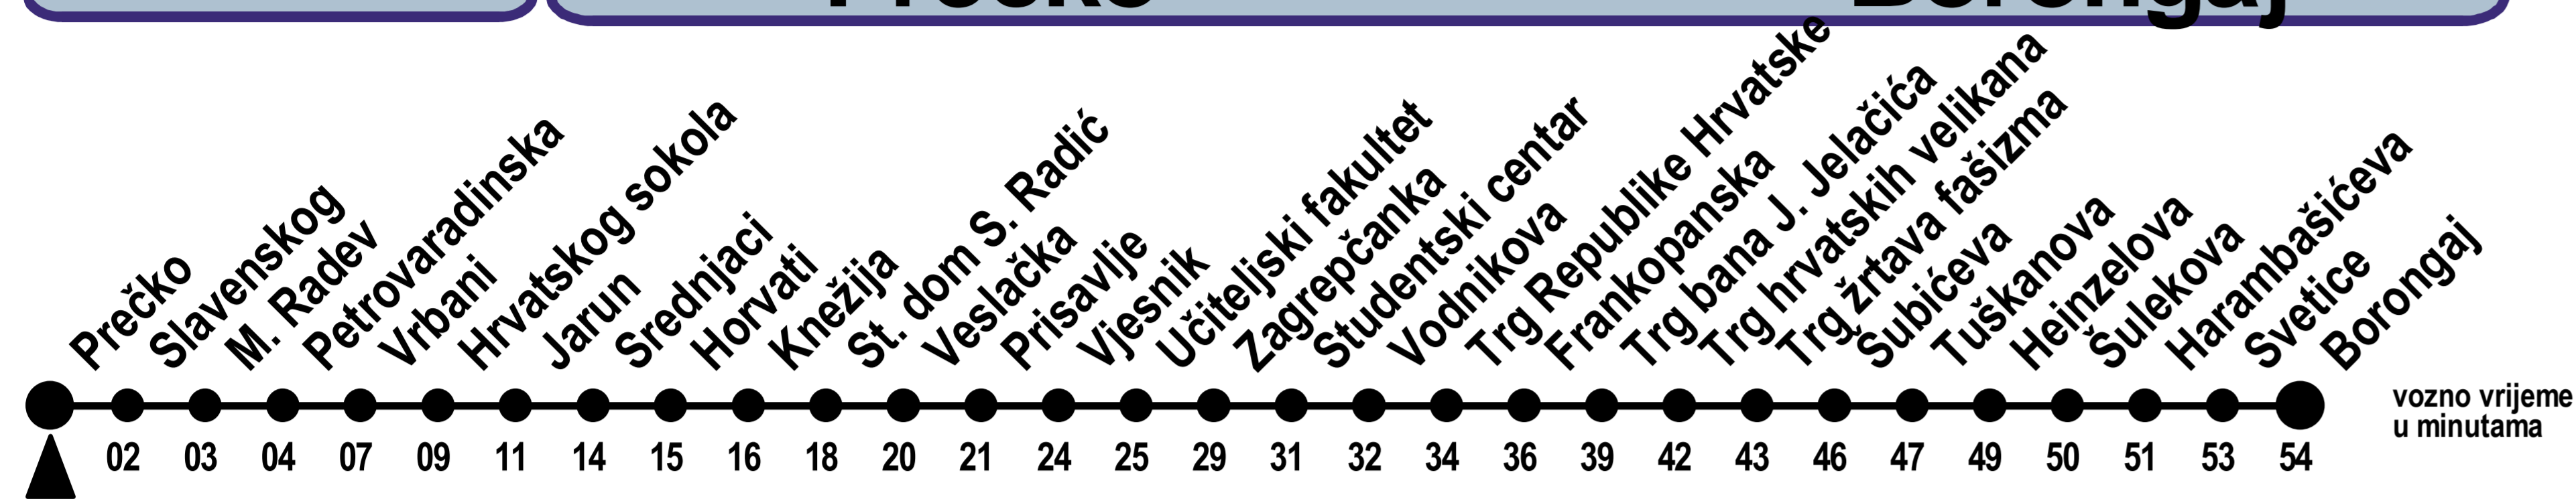

TRAM 17

ZET Zagrebački električni tramvaj d.o.o.

VOZNI RED

U primjeni od: 7.9.2020.

Prečko - Borongaj

Prečko *smjer* Borongaj

vozno vrijeme u minutama

Sati	Radni dan	Subota	Nedjelja	Sati
04	46 58	45	--	04
05	10 22 35 48 58	00 15 30 45	42 57	05
06	10 23 34 42 49 57	00 15 30 45	12 27 42 57	06
07	04 11 18 26 33 41 48 55	01 15 27 39 50	12 27 42 58	07
08	02 10 17 24 32 39 47 55	01 11 22 33 43 54	13 28 39 50	08
09	04 13 18 ^s 22 31 40 49 57	04 14 23 32 41 50	01 12 22 33 44 54	09
10	05 13 21 29 37 45 53	00 09 18 29 37 46 55	05 15 26 37 47 58	10
11	01 10 18 26 34 42 50 58	05 14 23 33 41 51	08 19 28 36 45 54	11
12	06 14 22 30 38 46 55	00 09 17 25 34 42 51 59	03 12 21 29 38 47 56	12
13	03 11 19 27 35 43 51 58	08 17 25 34 43 51	05 14 22 31 40 49 58	13
14	05 12 19 26 34 41 48 55	00 08 17 25 34 42 51 59	07 15 24 33 42 51	14
15	03 10 17 24 31 39 46 53	08 17 25 34 42 51 59	00 08 18 26 35 44 53	15
16	00 08 15 22 29 37 44 52	08 17 25 34 42 51 59	01 10 19 28 37 46 54	16
17	00 08 17 22 ^s 27 36 45 54	08 16 25 34 42 51 59	03 12 21 30 39 47 56	17
18	03 12 22 33 45 51 ^s 58	08 16 25 34 44 54	05 14 23 33 44 55	18
19	04 ^s 11 24 30 ^s 37 50	05 15 25 35 46 58	02 ^s 07 19 30 40 51	19
20	03 15 28 40 53	03 ^s 10 22 34 46	01 12 23 33 45 59	20
21	06 19 31 43 55	00 15 24 ^s 32 47	07 ^s 16 31 47	21
22	07 19 31 43 55	02 17 32 47	02 17 33 48	22
23	07 19 31 ^s 44 ^s 56 ^s	02 17 32 ^s 46 ^s	03 18 33 ^s 48 ^s	23
00	08 ^s	01 ^s 15 ^s	02 ^s 19 ^s	00

S = spremište Trešnjevka

Pozivni centar: 072 500 400 e-mail: javnost@zet.hr www.zet.hr

TRAM 17

ZET Zagrebački električni tramvaj d.o.o.

VOZNI RED

U primjeni od: 7.9.2020.

Prečko - Borongaj

Borongaj *smjer* Prečko