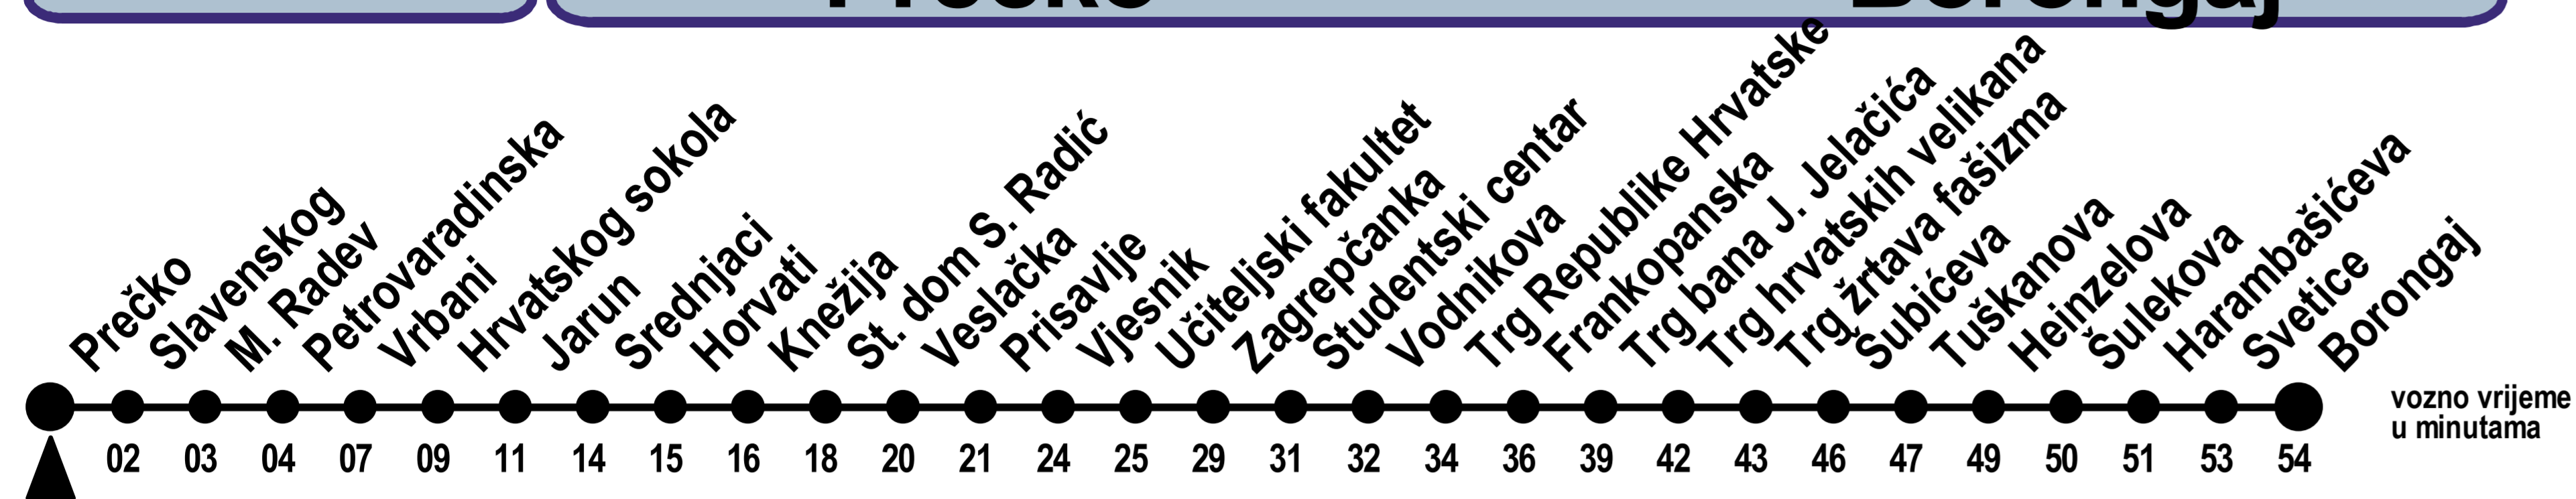

TRAM 17

Zagrebački električni tramvaj d.o.o.

VOZNI RED

U primjeni od: Školski praznici

Prečko - Borongaj

Prečko *smjer* Borongaj

Sati	Radni dan	Subota	Nedjelja	Sati
04	46 58	45	--	04
05	10 22 34 46 58	00 15 30 45	42 57	05
06	10 22 34 41 48 56	00 15 30 45	12 27 42 57	06
07	03 11 19 27 34 42 50 58	01 15 27 39 50	12 27 42 58	07
08	05 13 21 29 36 44 53	01 11 22 33 43 54	13 28 39 50	08
09	02 12 17 ^s 22 30 38 46 54	04 14 23 32 41 50	01 12 22 33 44 54	09
10	02 10 18 26 34 42 50 59	00 09 18 29 37 46 55	05 15 26 37 47 58	10
11	07 15 23 31 39 47 55	05 14 23 33 41 51	08 19 28 36 45 54	11
12	03 11 19 27 36 44 51 59	00 09 17 25 34 42 51 59	03 12 21 29 38 47 56	12
13	08 16 25 34 42 50 58	08 17 25 34 43 51	05 14 22 31 40 49 58	13
14	06 15 22 30 38 45 53	00 08 17 25 34 42 51 59	07 15 24 33 42 51	14
15	01 08 16 24 31 39 47 55	08 17 25 34 42 51 59	00 08 18 26 35 44 53	15
16	02 10 18 25 33 41 49 58	08 17 25 34 42 51 59	01 10 19 28 37 46 54	16
17	07 17 22 ^s 27 35 44 52	08 16 25 34 42 51 59	03 12 21 30 39 47 56	17
18	01 10 20 30 41 46 ^s 53	08 16 25 34 44 54	05 14 23 33 44 55	18
19	00 ^s 06 18 25 ^s 31 43 56	05 15 25 35 46 58	02 ^s 07 19 30 40 51	19
20	08 21 33 46 58	03 ^s 10 22 34 46	01 12 23 33 45 59	20
21	11 23 36 48	00 15 24 ^s 32 47	07 ^s 16 31 47	21
22	00 12 24 36 48	02 17 32 47	02 17 33 48	22
23	00 12 25 ^s 37 ^s 49 ^s	02 17 32 ^s 46 ^s	03 18 33 ^s 48 ^s	23
00	00 ^s 12 ^s	01 ^s 15 ^s	02 ^s 19 ^s	00

S = spremište Trešnjevka

Pozivni centar: 072 500 400 e-mail: javnost@zet.hr www.zet.hr

TRAM 17

Zagrebački električni tramvaj d.o.o.

VOZNI RED

U primjeni od: Školski praznici

Prečko - Borongaj

Borongaj *smjer* Prečko