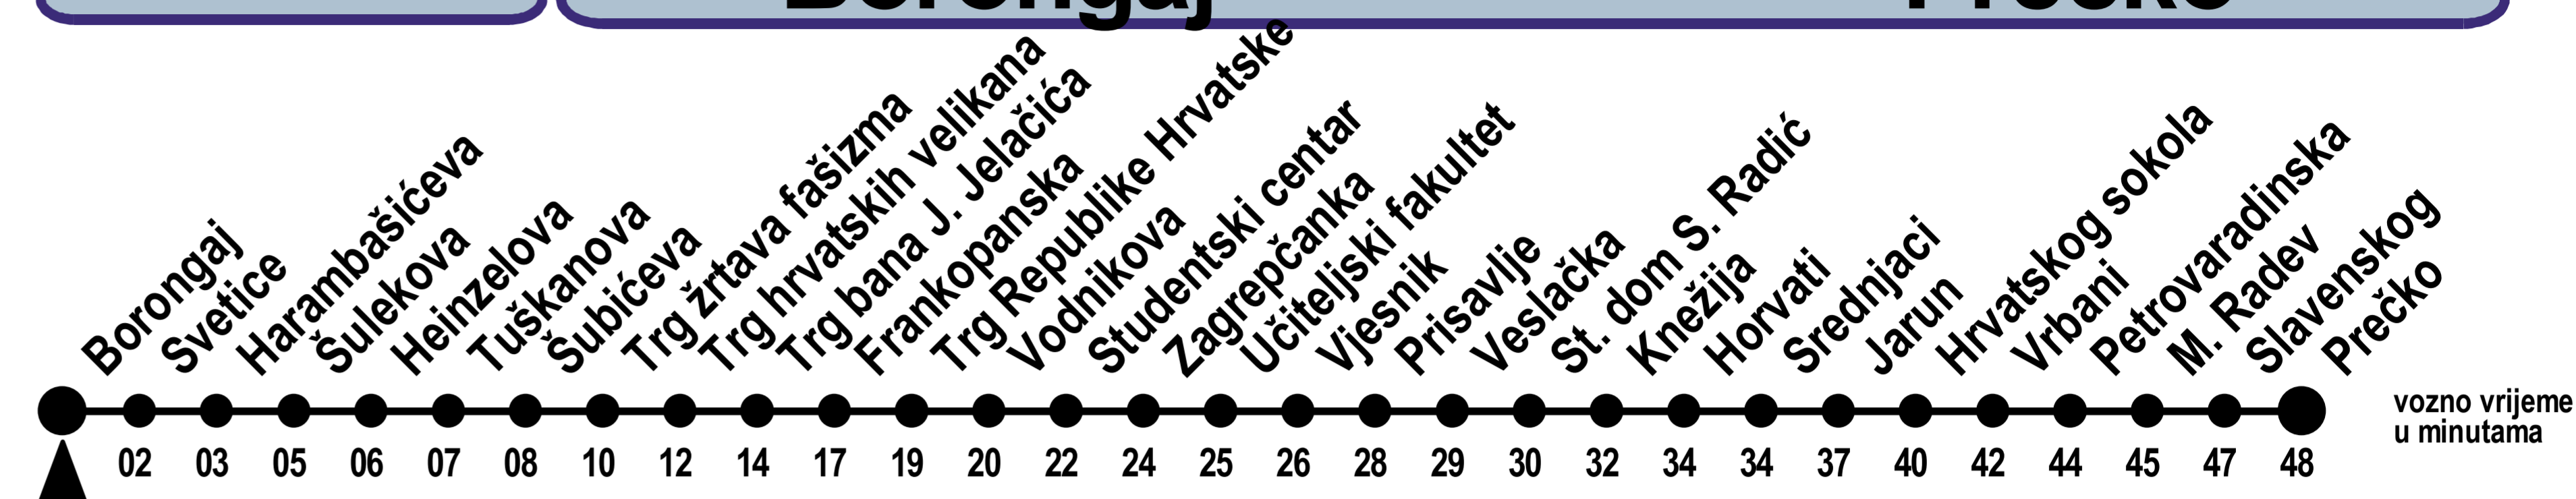

TRAM 17

Zagrebački električni tramvaj d.o.o.

VOZNI RED

U primjeni od: Školski praznici

Prečko - Borongaj

Prečko *smjer* Borongaj

Sati	Radni dan	Subota	Nedjelja	Sati
04	46 58	45	--	04
05	10 22 34 46 58	00 15 30 45	42 57	05
06	10 22 34 41 48 56	00 15 30 45	12 27 42 57	06
07	03 11 19 27 34 42 50 58	01 15 27 39 50	12 27 42 58	07
08	05 13 21 29 36 44 53	01 11 22 33 43 54	13 28 39 50	08
09	02 12 17 ^s 22 30 38 46 54	04 14 23 32 41 50	01 12 22 33 44 54	09
10	02 10 18 26 34 42 50 59	00 09 18 29 37 46 55	05 15 26 37 47 58	10
11	07 15 23 31 39 47 55	05 14 23 33 41 51	08 19 28 36 45 54	11
12	03 11 19 27 36 44 51 59	00 09 17 25 34 42 51 59	03 12 21 29 38 47 56	12
13	08 16 25 34 42 50 58	08 17 25 34 43 51	05 14 22 31 40 49 58	13
14	06 15 22 30 38 45 53	00 08 17 25 34 42 51 59	07 15 24 33 42 51	14
15	01 08 16 24 31 39 47 55	08 17 25 34 42 51 59	00 08 18 26 35 44 53	15
16	02 10 18 25 33 41 49 58	08 17 25 34 42 51 59	01 10 19 28 37 46 54	16
17	07 17 22 ^s 27 35 44 52	08 16 25 34 42 51 59	03 12 21 30 39 47 56	17
18	01 10 20 30 41 46 ^s 53	08 16 25 34 44 54	05 14 23 33 44 55	18
19	00 ^s 06 18 25 ^s 31 43 56	05 15 25 35 46 58	02 ^s 07 19 30 40 51	19
20	08 21 33 46 58	03 ^s 10 22 34 46	01 12 23 33 45 59	20
21	11 23 36 48	00 15 24 ^s 32 47	07 ^s 16 31 47	21
22	00 12 24 36 48	02 17 32 47	02 17 33 48	22
23	00 12 25 ^s 37 ^s 49 ^s	02 17 32 ^s 46 ^s	03 18 33 ^s 48 ^s	23
00	00 ^s 12 ^s	01 ^s 15 ^s	02 ^s 19 ^s	00

S = spremište Trešnjevka

Pozivni centar: 072 500 400 e-mail: javnost@zet.hr www.zet.hr

TRAM 17

Zagrebački električni tramvaj d.o.o.

VOZNI RED

U primjeni od: Školski praznici

Prečko - Borongaj

Borongaj *smjer* Prečko