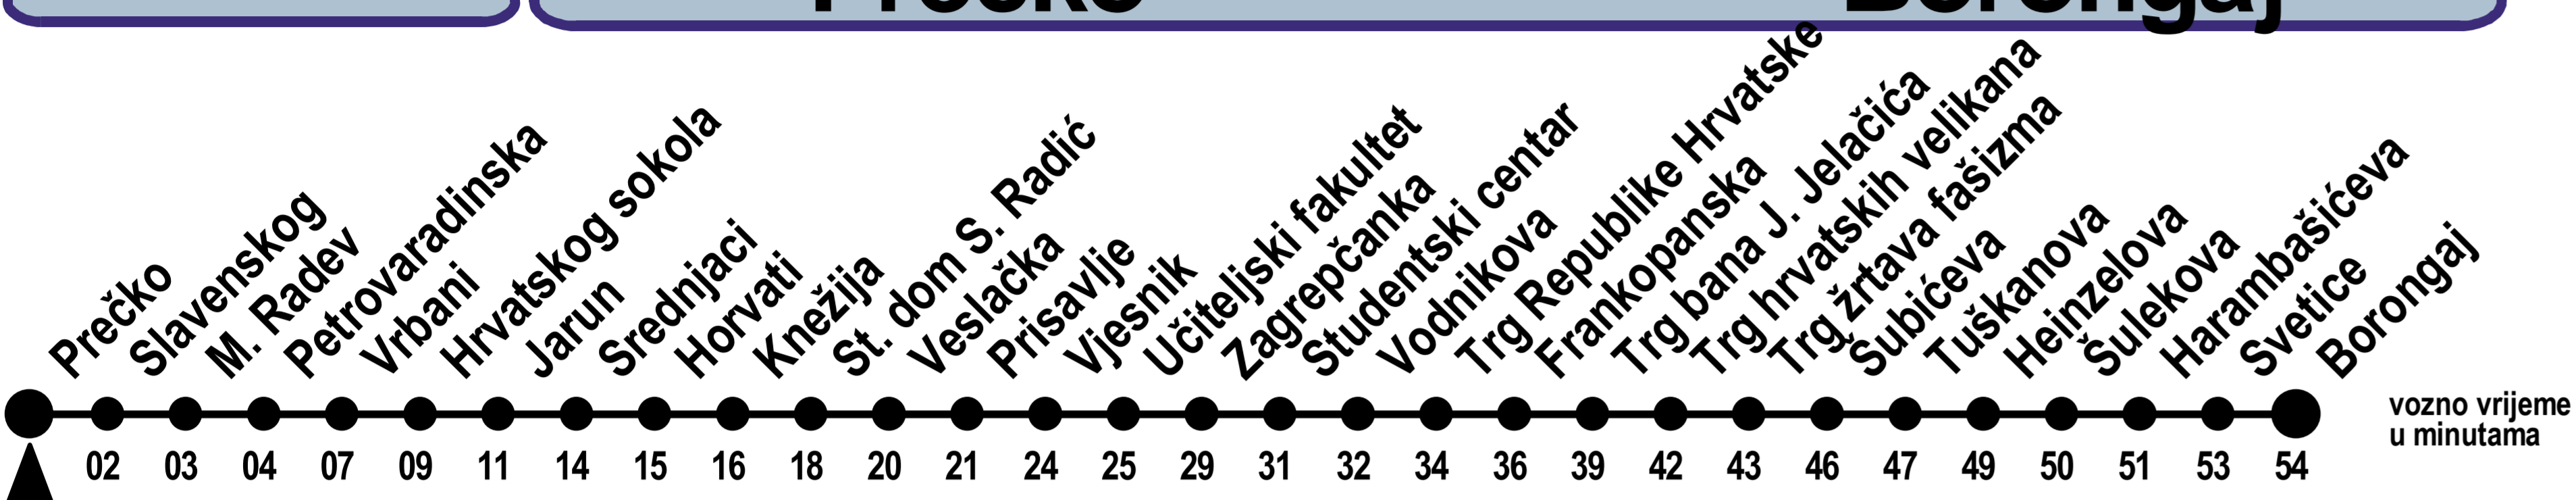

TRAM 17

Zagrebački električni tramvaj d.o.o.

VOZNI RED

U primjeni od: 6.9.2021.

Prečko - Borongaj

Prečko *smjer* Borongaj

vožno vrijeme u minutama

Sati	Radni dan	Subota	Nedjelja	Sati
04	46 58	45	--	04
05	10 22 35 48 58	00 15 30 45	42 57	05
06	10 23 34 42 49 57	00 15 30 45	12 27 42 57	06
07	04 11 18 26 33 41 48 55	01 15 27 39 50	12 27 42 58	07
08	02 10 17 24 32 39 47 55	01 11 22 33 43 54	13 28 39 50	08
09	04 13 18^s 22 31 40 49 57	04 14 23 32 41 50	01 12 22 33 44 54	09
10	05 13 21 29 37 45 53	00 09 18 29 37 46 55	05 15 26 37 47 58	10
11	01 10 18 26 34 42 50 58	05 14 23 33 41 51	08 19 28 36 45 54	11
12	06 14 22 30 38 46 55	00 09 17 25 34 42 51 59	03 12 21 29 38 47 56	12
13	03 11 19 27 35 43 51 58	08 17 25 34 43 51	05 14 22 31 40 49 58	13
14	05 12 19 26 34 41 48 55	00 08 17 25 34 42 51 59	07 15 24 33 42 51	14
15	03 10 17 24 31 39 46 53	08 17 25 34 42 51 59	00 08 18 26 35 44 53	15
16	00 08 15 22 29 37 44 52	08 17 25 34 42 51 59	01 10 19 28 37 46 54	16
17	00 08 17 22^s 27 36 45 54	08 16 25 34 42 51 59	03 12 21 30 39 47 56	17
18	03 12 22 33 45 51^s 58	08 16 25 34 44 54	05 14 23 33 44 55	18
19	04^s 11 24 30^s 37 50	05 15 25 35 46 58	02^s 07 19 30 40 51	19
20	03 15 28 40 53	03^s 10 22 34 46	01 12 23 33 45 59	20
21	06 19 31 43 55	00 15 24^s 32 47	07^s 16 31 47	21
22	07 19 31 43 55	02 17 32 47	02 17 33 48	22
23	07 19 31^s 44^s 56^s	02 17 32^s 46^s	03 18 33^s 48^s	23
00	08^s	01^s 15^s	02^s 19^s	00

S = spremište Trešnjevka

Na predviđeno vrijeme polaska/dolaska, mogu utjecati poremećaji u prometu, vremenski uvjeti ili druge izvanredne okolnosti.

Pozivni centar: 072 500 400

e-mail: javnost@zet.hr

www.zet.hr

TRAM 17

Zagrebački električni tramvaj d.o.o.

VOZNI RED

U primjeni od: 6.9.2021.