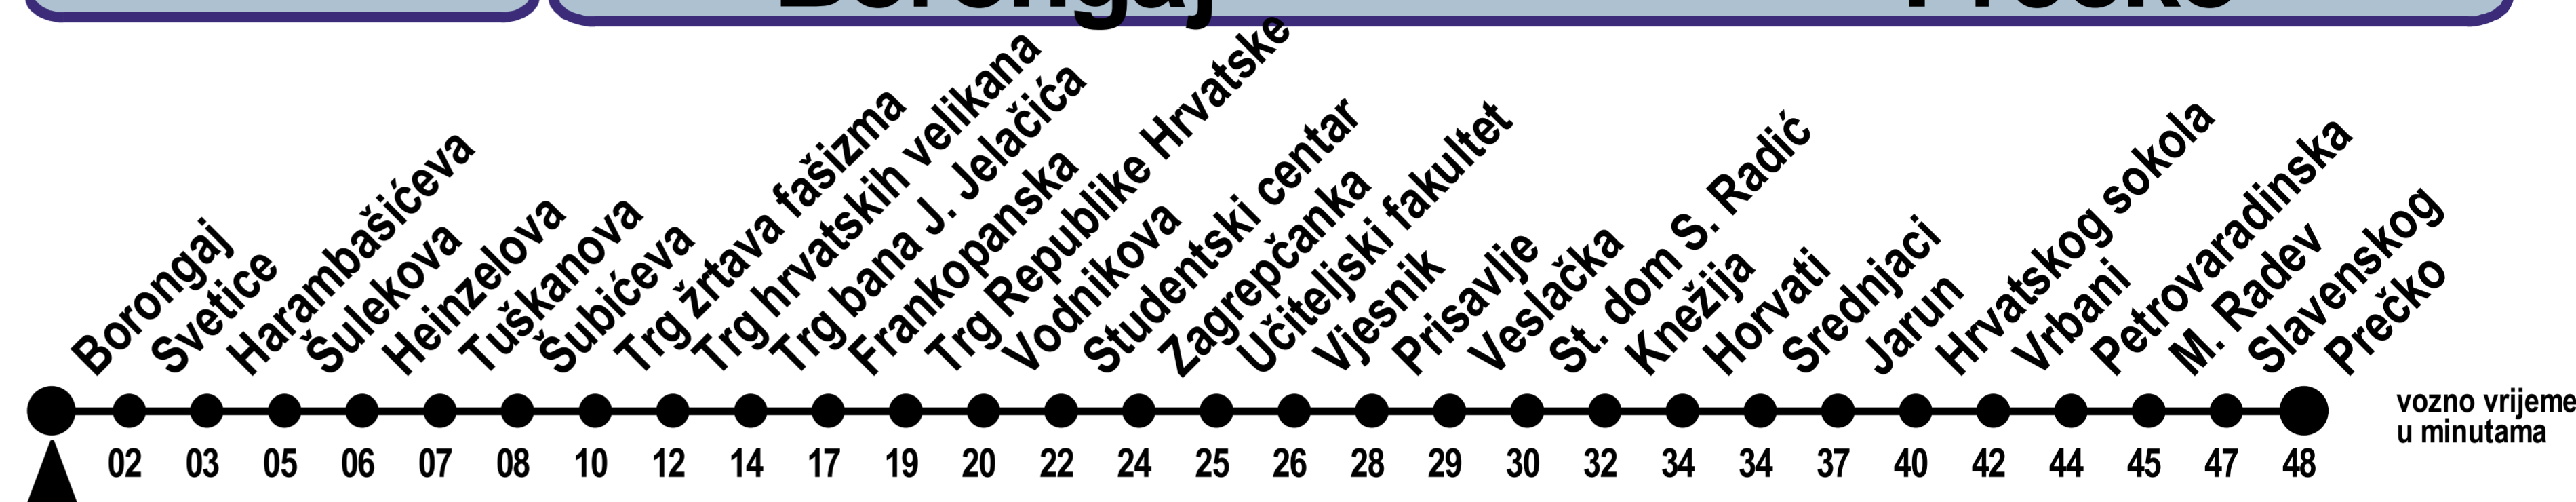

Prečko - Borongaj

Borongaj *smjer* Prečko

vožno vrijeme u minutama

Sati	Radni dan	Subota	Nedjelja	Sati
04	43 57	53	--	04
05	07 19 31 43 55	07 23 38 53	50	05
06	07 20 32 40 49 56	08 23 38 53	05 20 35 50	06
07	03 11 18 25 32 40 47 54	08 19 30 40 51	05 20 35 51	07
08	01 09 16 23 31 39 48 57	01 12 23 33 44 54	06 17 28 40 51	08
09	07 13^s 18 24^s 28 36 44 52	04 14 23 32 42 51	02 12 23 33 44 55	09
10	00 08 16 24 32 40 48 56	00 10 19 28 37 46 56	05 16 26 37 48 58	10
11	05 13 21 29 37 45 53 58	05 14 21 30 39 47 56	09 19 28 37 46 54	11
12	01 09 17 25 33 42 50 58	04 13 21 30 39 47 56	03 12 21 30 39 48 57	12
13	06 15 23 31 39 47 55	05 13 21 30 39 47 56	05 14 23 32 41 50 58	13
14	03 11 18 25 32 39 47 54	04 13 21 30 39 47 56	07 16 25 34 43 51	14
15	01 08 16 23 30 37 45 52 59	04 13 21 30 38 47 56	00 09 18 27 36 44 53	15
16	06 14 21 28 35 43 52	04 13 21 30 38 47 54	02 11 20 29 37 46 55	16
17	01 11 17^s 22 28^s 33 42 50 58	04 13 21 30 39 48 58	04 13 22 30 39 48 57	17
18	07 16 25 35 45 51^s 57	08 12^s 20 30 39 48 57	06 15 25 36 47 53^s 59	18
19	09 20 32 39^s 46 59	07 18 29 36^s 42 52	09 20 30 40 51	19
20	12 24 37 50	03 06^s 17 29 40 53	02 13 23 38 46^s 55	20
21	02 15 27 39 52	07 23 31^s 39 55	08 21 35 41^s 53	21
22	04 16 28 40 52	10 25 40 55	10 25 41 56	22
23	04 16 28^s 40^s 52^s	10 25 39^s 54^s	11 26 41^s 56^s	23
00	04^s 17^s	07^s	12^s	00

S = Spremište Trešnjevka

Na predviđeno vrijeme polaska/dolaska, mogu utjecati poremećaji u prometu, vremenski uvjeti ili druge izvanredne okolnosti.

Pozivni centar: 072 500 400

e-mail: javnost@zet.hr

www.zet.hr