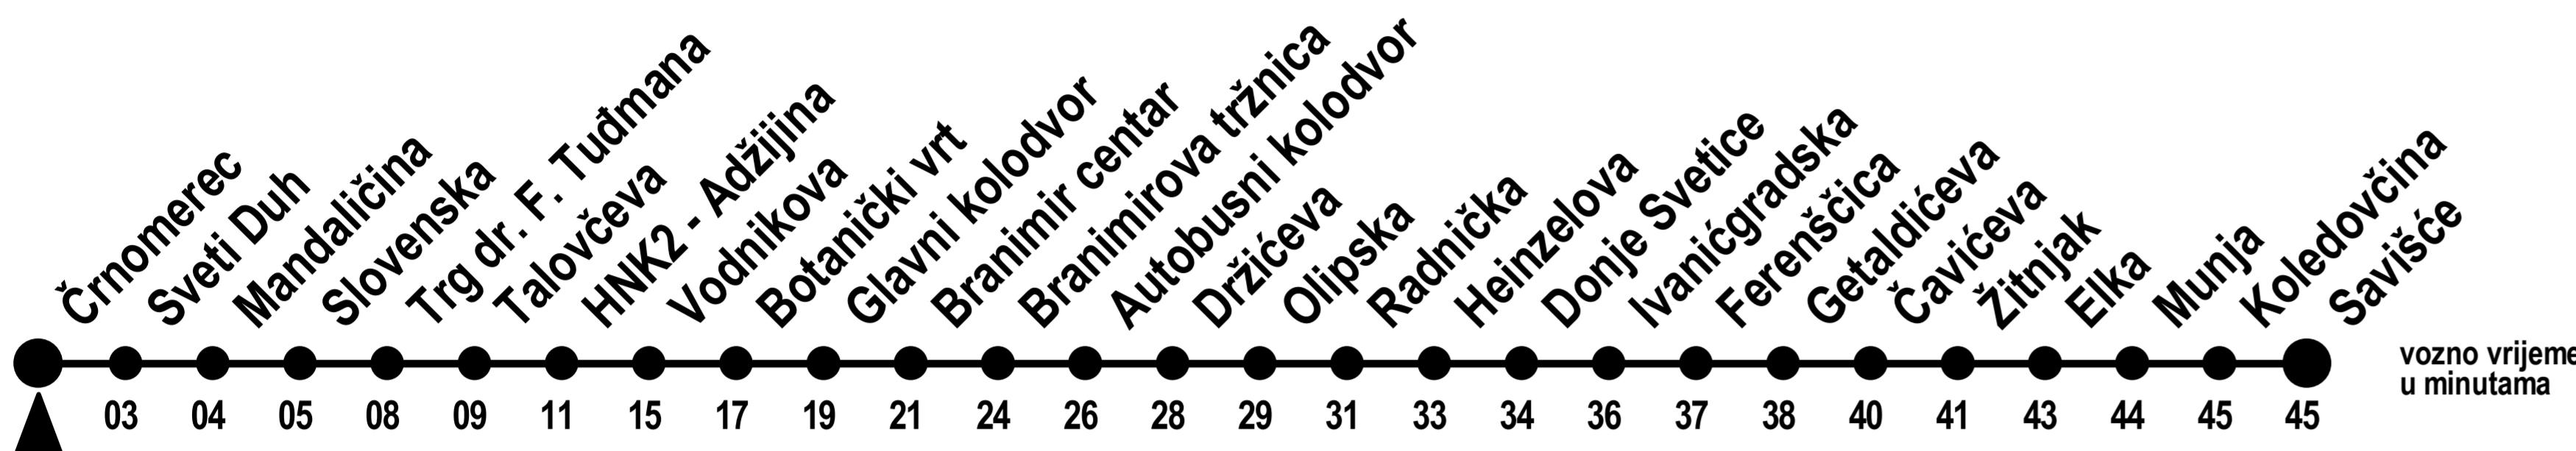

# TRAM 2

Zagrebački električni tramvaj d.o.o.

IZVADAK IZ VOZNOG REDA

U primjeni od: 15.6.2026.

## Črnomerec - Savišće

Črnomerec *smjer* Savišće

vozno vrijeme u minutama

Sati	Radni dan	Subota	Nedjelja	Sati
04	46	42	--	04
05	03 20 37 54	03 23 43	33 54	05
06	12 29 41 52	03 24 46	14 34 54	06
07	04 14 24 34 43 52	08 23 36 51	15 35 55	07
08	03 14 25 36 47 58	05 18 32 45 58	16 36 56	08
09	10 21 26 <sup>s</sup> 33 44 54	10 22 33 45 57	16 38 52	09
10	05 15 26 36 47 58	09 20 32 44 56	06 21 37 51	10
11	08 19 29 40 50	07 19 31 43 54	06 20 35 49	11
12	01 12 22 33 43 54	06 18 30 41 53	04 18 33 47	12
13	04 14 24 33 43 53	05 17 28 40 52	02 16 31 45	13
14	03 12 22 32 42 52	04 15 27 39 51	00 14 29 43 58	14
15	01 11 21 31 41 50	02 14 26 38 49	12 27 41 56	15
16	00 10 20 29 39 49	01 13 25 36 48	10 25 39 54	16
17	09 18 28 41 54 57 <sup>s</sup>	00 12 23 35 47 59	08 23 37 52	17
18	07 17 31 46 52 <sup>s</sup>	10 22 34 46 57	06 21 35 50	18
19	04 09 <sup>s</sup> 22 26 <sup>s</sup> 42 53 <sup>s</sup>	09 21 36 44 <sup>s</sup> 56	04 19 33 48	19
20	02 18 36 54	11 28 35 <sup>s</sup> 49	02 17 31 46	20
21	12 29 46	09 31 42 <sup>s</sup> 55	00 15 29 44 59	21
22	03 19 36 53	15 35 56	17 36 43 <sup>s</sup> 57	22
23	10 26 <sup>ž</sup> 44 <sup>s</sup>	16 36 <sup>s</sup> 56 <sup>s</sup>	18 40 <sup>s</sup>	23
00	01 <sup>s</sup> 18 <sup>s</sup>	17 <sup>s</sup>	00 <sup>s</sup> 21 <sup>s</sup>	00

S = spremište Trešnjevka

Ž = vozi do Žitnjaka

Na predviđeno vrijeme polaska/dolaska, mogu utjecati poremećaji u prometu, vremenski uvjeti ili druge izvanredne okolnosti.

BLAGDANIMA I NERADNIM DANIMA U PRIMJENI JE NEDJELJNI VOZNI RED