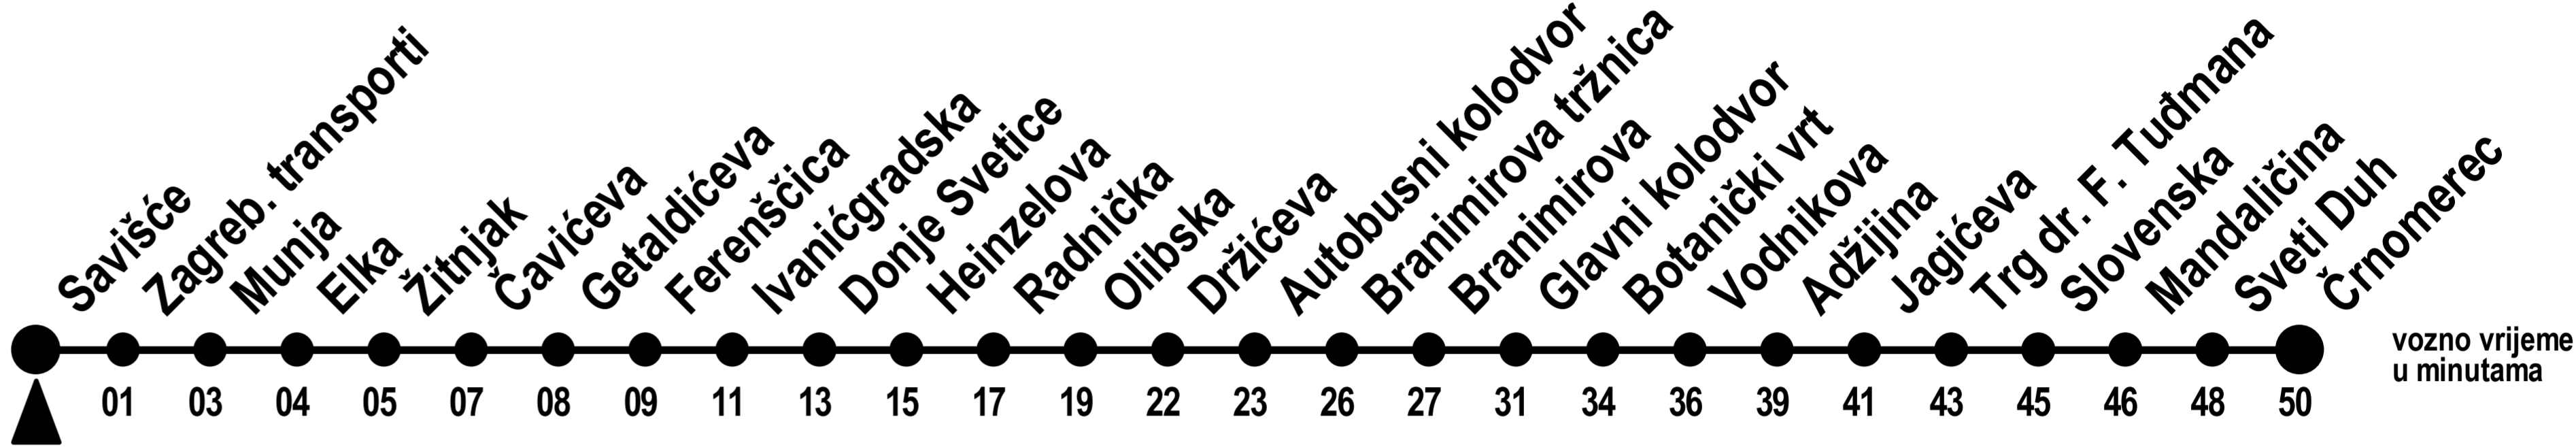

Črnomerec - Savišće

Savišće *smjer* Črnomerec

vozno vrijeme u minutama

Sati	Radni dan	Subota	Nedjelja	Sati
04	44	49	--	04
05	01 16 32 48	04 18 33 47	40	05
06	03 14 20 27 34 42	02 16 31 45	01 23 43	06
07	49 57	00 12 22 33 43 54	03 23 44	07
08	05 13 20 28 36 44	05 15 26 36 47 57	04 24 45	08
09	00 07 15 24 33 42	08 19 29 40 50	06 25 45 59	09
10	03 14 24 34 40^s 45	01 11 22 32 43 53	13 28 42 57	10
11	05 55	04 15 25 36 46 57	11 26 40 55	11
12	00 10 19 29 38 48	08 18 29 39 50	09 24 38 53	12
13	58	00 11 22 32 43 53	07 22 36 51	13
14	07 18 28 39 49 59	04 14 25 36 46 57	05 20 34 49	14
15	07 16 24 31 39 47	07 18 28 39 49	03 18 32 47	15
16	02 10 17 24 33 40	00 11 21 32 42 53	01 16 30 45 59	16
17	48 56	03 14 25 35 46 56	14 28 43 57	17
18	03 11 19 26 34 42	07 19 30 41 52	12 26 41 55	18
19	49 57	03 15 28 42 58	10 24 39 53	19
20	05 11 20 28 35 43	14 29 45	08 22 37 51	20
21	08 17 27 38 51	00 15 29 44 58	06 20 35 51	21
22	05 18 31 44 57	13 27 42 56	05 20 31^s 48	22
23	10 23 38 52	11 25 40^s 54^s	08 28 49^s	23
00	05 19 32 45 58	06^s	07^s	00
00	11 24 37 49			
00	02 15 27 40 53^s			
00	03^s			

S = spremište Trešnjevka

Pozivni centar: 072 500 400 e-mail: javnost@zet.hr www.zet.hr