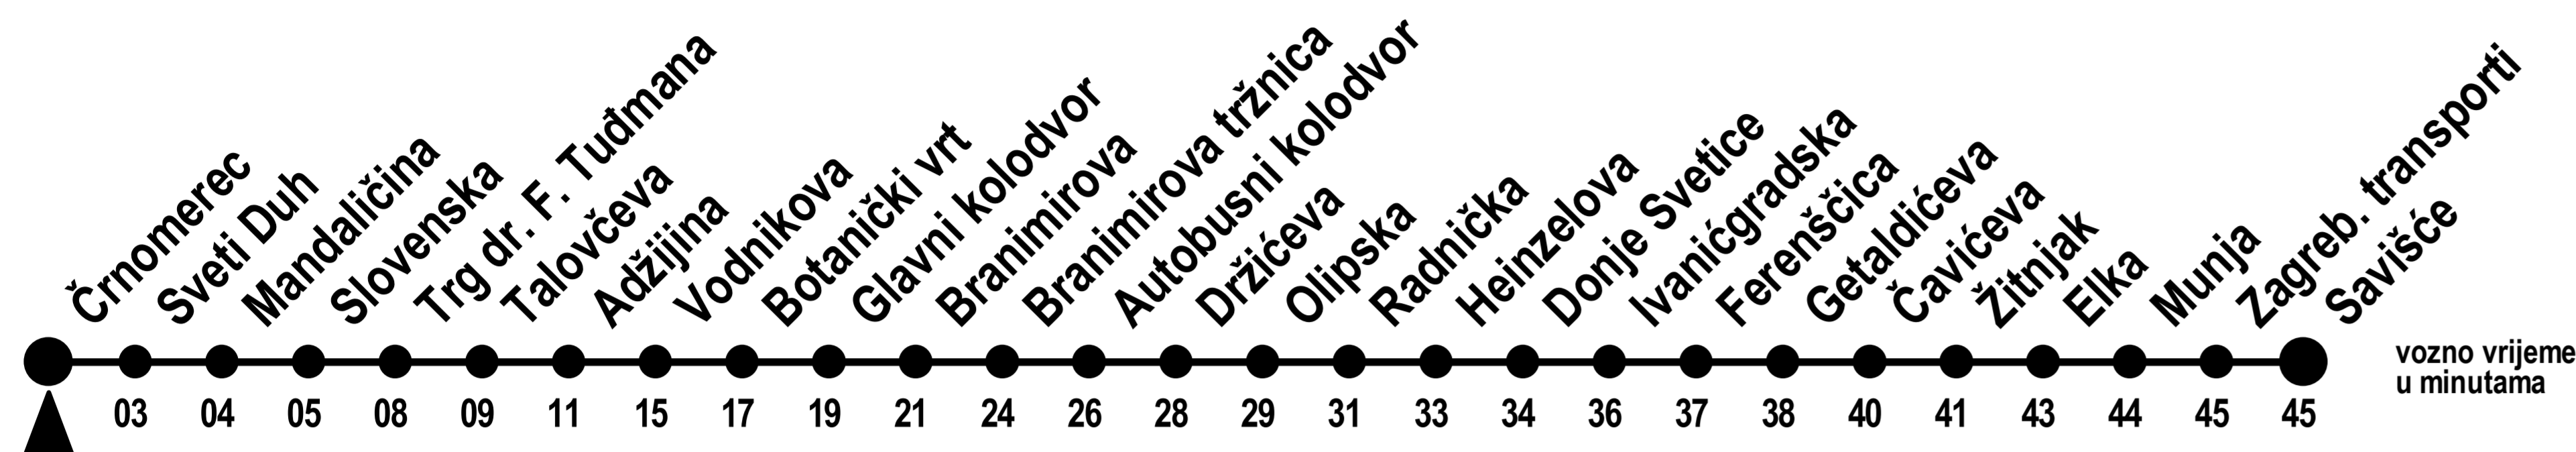

TRAM 2

ZET Zagrebački električni tramvaj d.o.o.

VOZNI RED

U primjeni od: 14.3.2022.

Črnomerec - Savišće

Črnomerec *smjer* Savišće

vozno vrijeme u minutama

Sati	Radni dan	Subota	Nedjelja	Sati
04	42 57	44 58	--	04
05	11 25 38 53	13 27 42 56	33 54	05
06	08 17 26 35 43 52	11 25 40 54	14 34 54	06
07	00 09 17 26 34 43 51 59	04 14 24 34 45 56	15 35 55	07
08	08 16 25 33 42 51	07 18 28 39 49	16 36 56	08
09	03 13 21 30 39 49 58	00 10 21 32 42 53	16 38 52	09
10	06 15 24 33 42 50 59	03 14 24 35 45 56	06 21 37 51	10
11	08 17 26 35 43 52	07 17 28 38 49 59	06 20 35 49	11
12	01 10 19 27 36 45 54	10 21 31 42 52	04 18 33 47	12
13	03 13 23 33 43 52	03 13 24 35 45 56	02 16 31 45	13
14	01 10 18 27 35 43 51	06 17 27 38 49 59	00 14 29 43 58	14
15	00 08 16 25 33 41 49 58	10 20 31 41 52	12 27 41 56	15
16	06 14 22 31 39 47 55	02 13 24 34 45 55	10 25 39 54	16
17	04 12 20 29 37 47	06 16 27 38 48 59	08 23 37 52	17
18	02 05 ^s 10 ^s 18 26 ^s 35 48	09 23 37 43 ^s 52	06 21 35 50	18
19	00 03 ^s 15 17 ^s 30 33 ^s 47	07 23 30 ^s 39 55	04 19 33 48	19
20	04 20 34 48	02 ^s 10 23 37 53	02 17 31 46	20
21	04 18 33 47	09 24 38 53	00 15 29 44 59	21
22	02 16 31 45	07 22 36 51	17 36 43 ^s 57	22
23	00 13 27 ^ž 43 ^s 58 ^s	05 19 34 ^s 49 ^s	18 40 ^s	23
00	12 ^s 27 ^s	03 ^s 18 ^s	00 ^s 21 ^s	00

S = spremište Trešnjevka

Ž = vozi do Žitnjaka

Na predviđeno vrijeme polaska/dolaska, mogu utjecati poremećaji u prometu, vremenski uvjeti ili druge izvanredne okolnosti.

Pozivni centar: 072 500 400

e-mail: javnost@zet.hr

www.zet.hr

TRAM 2

ZET Zagrebački električni tramvaj d.o.o.

VOZNI RED

U primjeni od: 14.3.2022.

Črnomerec - Savišće

Savišće *smjer* Črnomerec

vozno vrijeme u minutama