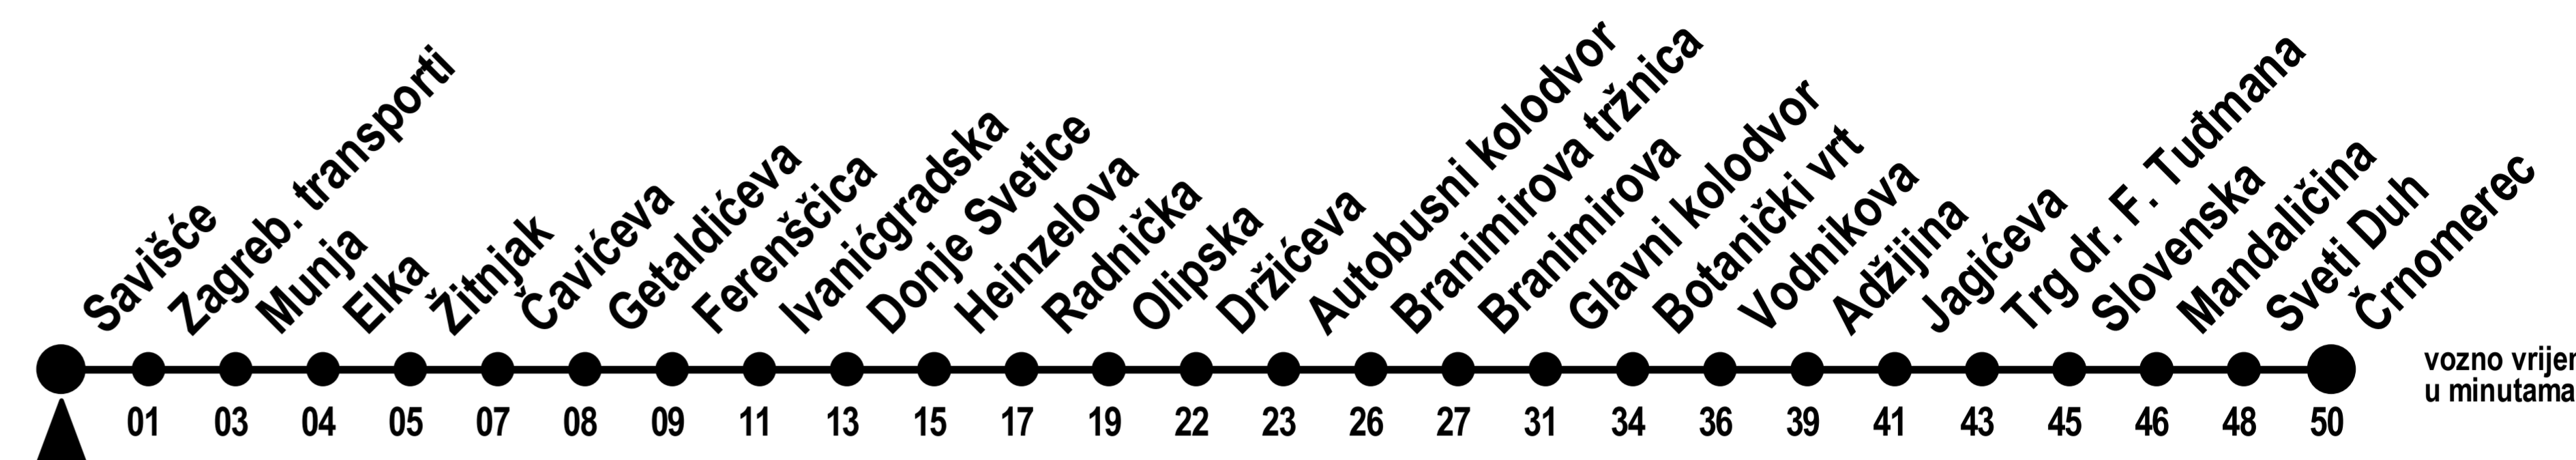

TRAM 2

ZET Zagrebački električni tramvaj d.o.o.

VOZNI RED

U primjeni od: 14.3.2022.

Črnomerec - Savišće

Črnomerec *smjer* Savišće

vozno vrijeme u minutama

Sati	Radni dan	Subota	Nedjelja	Sati
04	42 57	44 58	--	04
05	11 25 38 53	13 27 42 56	33 54	05
06	08 17 26 35 43 52	11 25 40 54	14 34 54	06
07	00 09 17 26 34 43 51 59	04 14 24 34 45 56	15 35 55	07
08	08 16 25 33 42 51	07 18 28 39 49	16 36 56	08
09	03 13 21 30 39 49 58	00 10 21 32 42 53	16 38 52	09
10	06 15 24 33 42 50 59	03 14 24 35 45 56	06 21 37 51	10
11	08 17 26 35 43 52	07 17 28 38 49 59	06 20 35 49	11
12	01 10 19 27 36 45 54	10 21 31 42 52	04 18 33 47	12
13	03 13 23 33 43 52	03 13 24 35 45 56	02 16 31 45	13
14	01 10 18 27 35 43 51	06 17 27 38 49 59	00 14 29 43 58	14
15	00 08 16 25 33 41 49 58	10 20 31 41 52	12 27 41 56	15
16	06 14 22 31 39 47 55	02 13 24 34 45 55	10 25 39 54	16
17	04 12 20 29 37 47	06 16 27 38 48 59	08 23 37 52	17
18	02 05 ^s 10 ^s 18 26 ^s 35 48	09 23 37 43 ^s 52	06 21 35 50	18
19	00 03 ^s 15 17 ^s 30 33 ^s 47	07 23 30 ^s 39 55	04 19 33 48	19
20	04 20 34 48	02 ^s 10 23 37 53	02 17 31 46	20
21	04 18 33 47	09 24 38 53	00 15 29 44 59	21
22	02 16 31 45	07 22 36 51	17 36 43 ^s 57	22
23	00 13 27 ^ž 43 ^s 58 ^s	05 19 34 ^s 49 ^s	18 40 ^s	23
00	12 ^s 27 ^s	03 ^s 18 ^s	00 ^s 21 ^s	00

www.zet.hr

TRAM 2

ZET Zagrebački električni tramvaj d.o.o.

VOZNI RED

U primjeni od: 14.3.2022.

Črnomerec - Savišće

Savišće *smjer* Črnomerec

vozno vrijeme u minutama