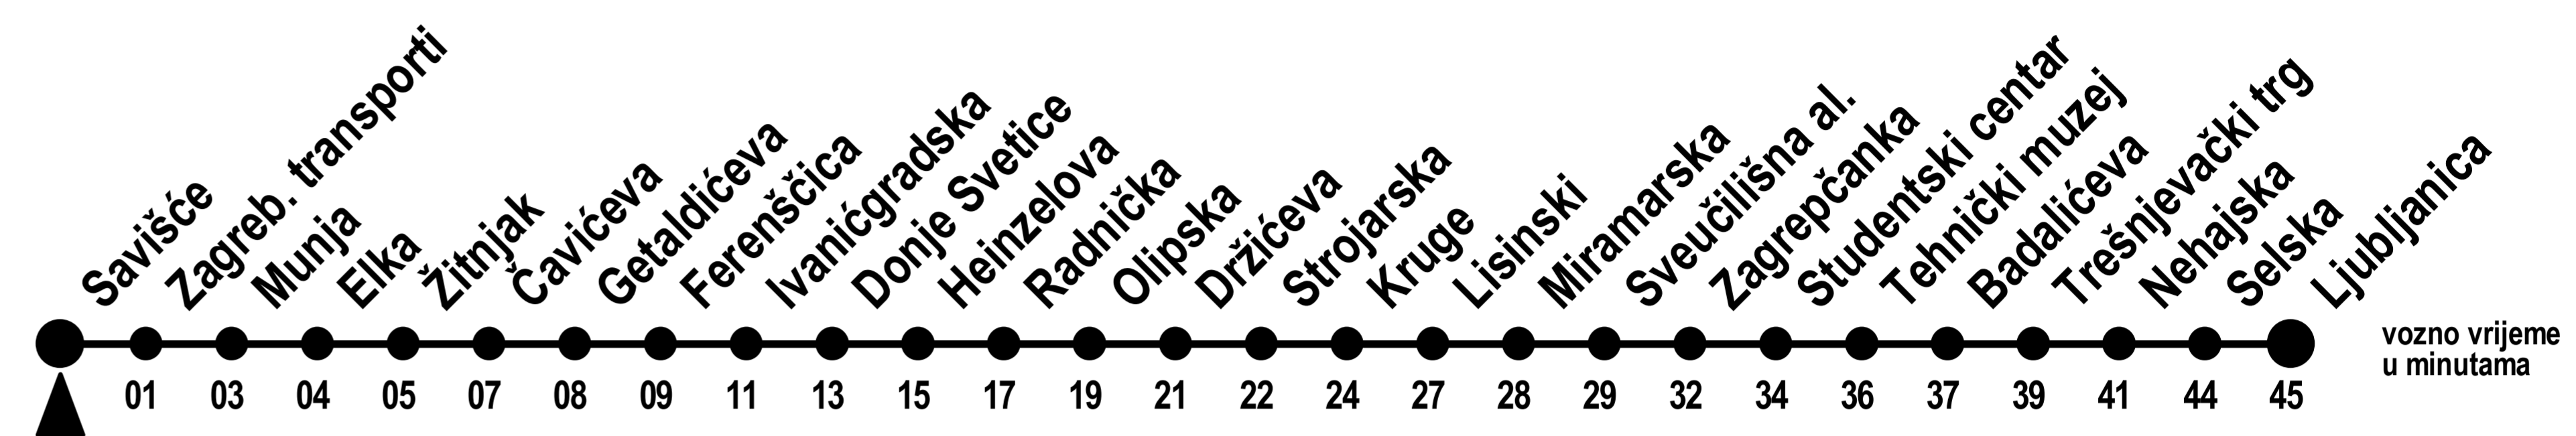

TRAM 3

Zagrebački električni tramvaj d.o.o.

VOZNI RED

U primjeni od: 4.9.2023.

Ljubljanska - Savišće

Ljubljanska *smjer* Savišće

Sati	Radni dan	Sati
04	03 19 35 51	04
05	07 23 39 55	05
06	11 26 38 52	06
07	06 20 34 49	07
08	03 17 31 45 59	08
09	13 27 41 55	09
10	08 22 36 50	10
11	04 18 31 45 59	11
12	13 27 41 54	12
13	08 22 36 50	13
14	04 18 32 46	14
15	00 14 28 42 56	15
16	10 24 38 53	16
17	07 21 35 49	17
18	03 17 32 48	18
19	04 20 36 53	19
20	09 25 41 57	20
21	13 29 45	21
22	01 17 33 49	22
23	05 21	23
00	--	00

TRAM 3

Zagrebački električni tramvaj d.o.o.

VOZNI RED

U primjeni od: 4.9.2023.

Ljubljanska - Savišće

Savišće *smjer* Ljubljanska

Sati	Radni dan	Sati
04	50	04
05	05 21 37 54	05
06	09 25 41 57	06
07	12 26 40 54	07
08	08 22 36 50	08
09	05 19 33 46	09
10	00 14 28 41 55	10
11	09 23 37 51	11
12	04 18 32 46	12
13	00 13 27 42 56	13
14	10 24 38 52	14
15	06 20 34 48	15
16	02 16 30 44 58	16
17	12 26 40 54	17
18	08 22 36 49	18
19	03 19 35 51	19
20	07 23 39 56	20
21	12 28 44	21
22	00 16 32 47	22
23	03 19 35 51	23
00	07	00