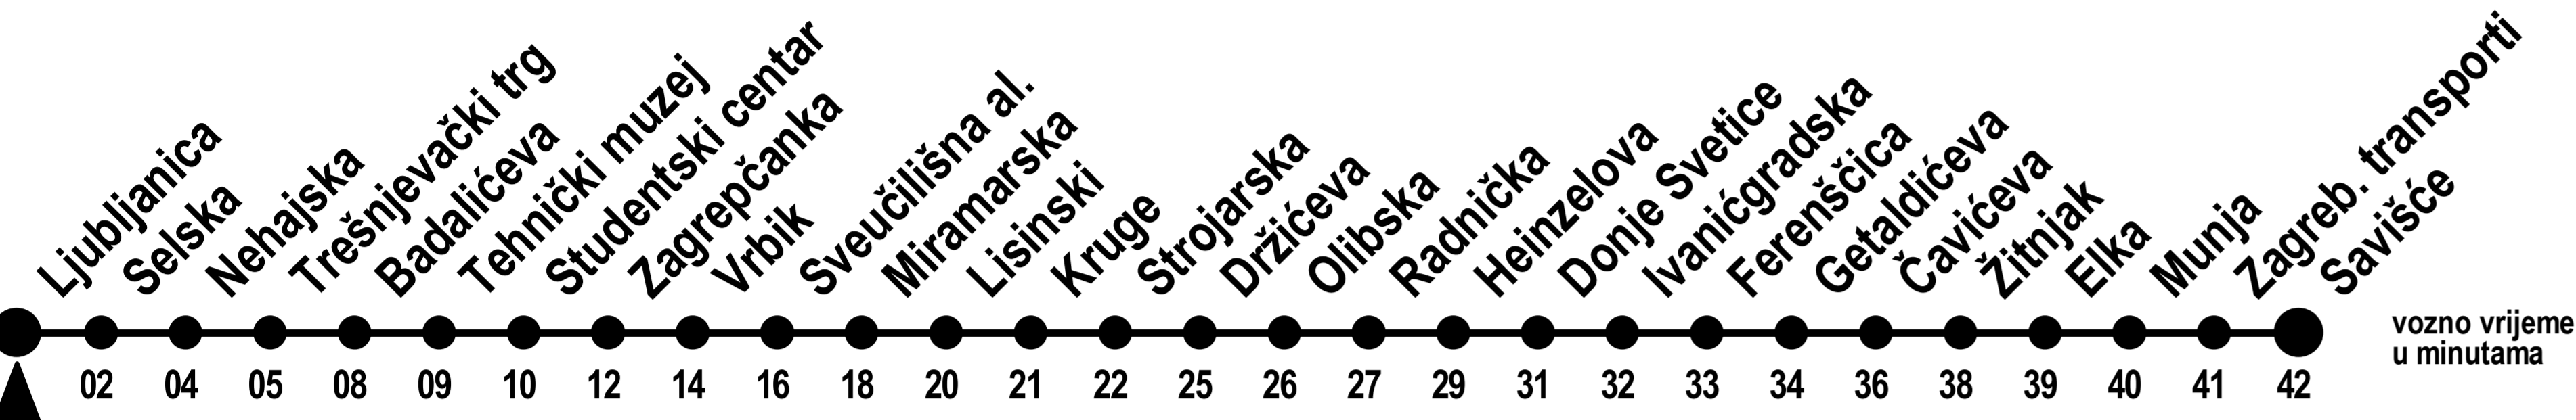

# TRAM 3

Zagrebački električni tramvaj d.o.o.

VOZNI RED

U primjeni od: 7.9.2020.

## Ljubljaniica - Savišće

Ljubljaniica *smjer* Savišće

vožno vrijeme u minutama

Sati	Radni dan	Sati
04	03 19 35 50	04
05	06 22 37 49	05
06	00 13 25 37 48	06
07	01 14 27 39 52	07
08	04 16 29 43 56	08
09	09 24 38 52	09
10	06 20 34 48	10
11	02 16 29 43 57	11
12	11 25 39 52	12
13	06 18 31 43 55	13
14	08 20 32 44 57	14
15	09 21 33 46 58	15
16	10 22 35 47 59	16
17	12 24 36 50	17
18	05 21 37 55	18
19	13 30 46	19
20	02 18 34 50	20
21	06 23 38 54	21
22	10 25 41 57	22
23	13 30	23
00	--	00

## Ljubljaniica - Savišće

Savišće *smjer* Ljubljaniica

vožno vrijeme u minutama

Sati	Radni dan	Sati
04	50	04
05	06 22 38 54	05
06	09 24 36 48	06
07	00 13 25 38 50	07
08	02 15 27 39 52	08
09	04 16 30 44 58	09
10	12 26 39 53	10
11	07 21 35 49	11
12	02 16 31 46	12
13	00 14 27 40 54	13
14	06 18 30 43 55	14
15	07 19 32 44 56	15
16	09 21 33 45 58	16
17	10 22 34 47 59	17
18	11 24 39 54	18
19	10 26 43	19
20	00 16 33 49	20
21	05 22 37 53	21
22	09 24 40 56	22
23	11 27 43 59	23
00	16	00