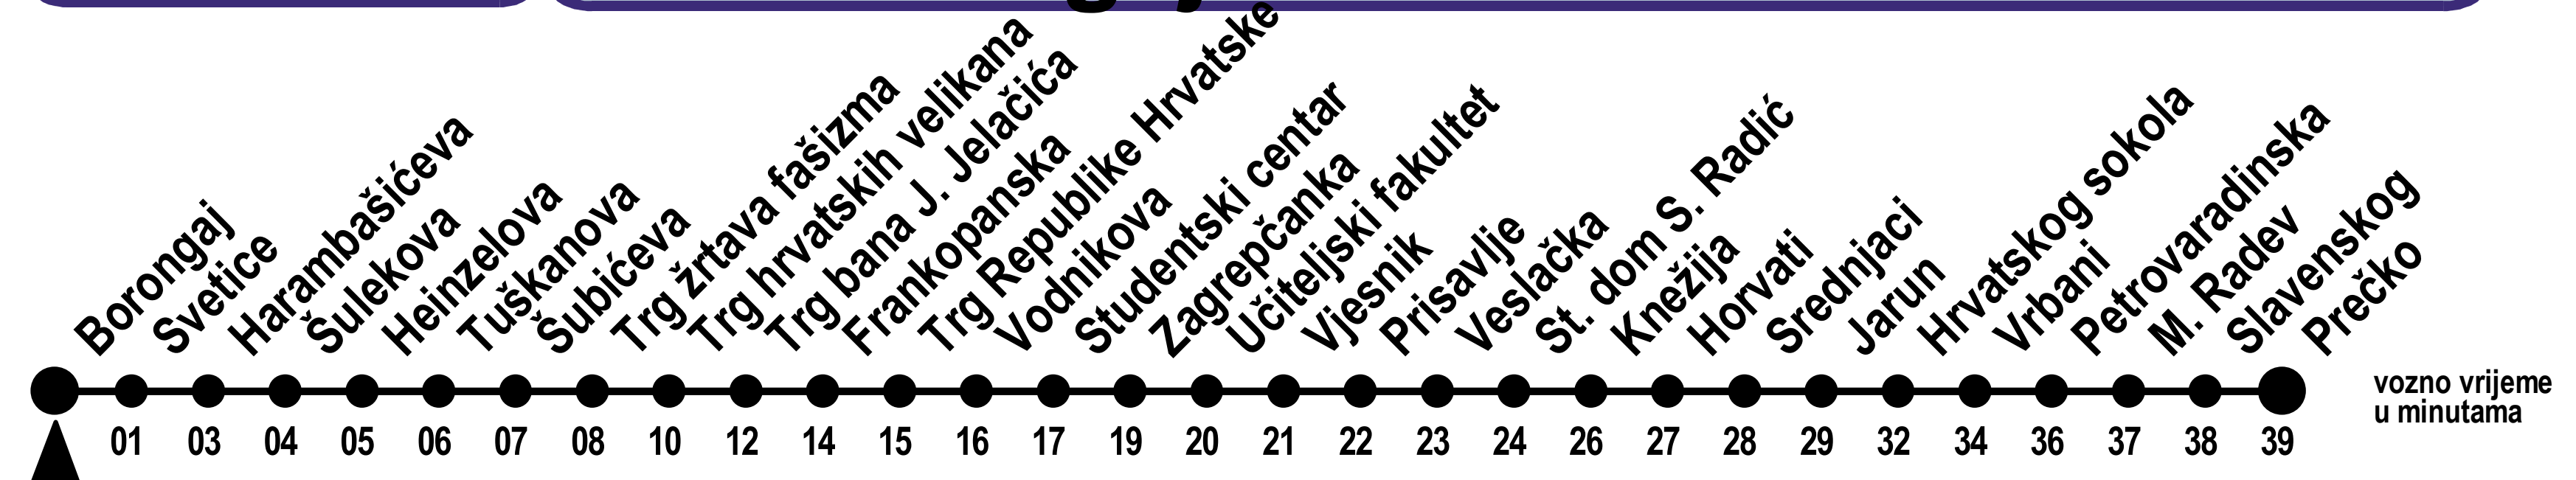

TRAM 32 Zagrebački električni tramvaj d.o.o.

VOZNI RED U primjeni od: **24.6.2024.**

Prečko - Borongaj

Prečko smjer Borongaj

TRAM 32 Zagrebački električni tramvaj d.o.o.

VOZNI RED U primjeni od: **24.6.2024.**

Prečko - Borongaj

Borongaj smjer Prečko

Sati	Radni dan	Subota	Nedjelja i blagdan	Sati
04	--	--	--	04
05	--	--	--	05
06	--	--	--	06
07	--	--	--	07
08	--	--	--	08
09	--	--	--	09
10	--	--	--	10
11	--	--	--	11
12	--	--	--	12
13	--	--	--	13
14	--	--	--	14
15	--	--	--	15
16	--	--	--	16
17	--	--	--	17
18	--	--	--	18
19	--	--	--	19
20	--	--	--	20
21	--	--	--	21
22	--	--	--	22
23	50	50	50	23
00	38	38	38	00
01	26	26	26	01
02	15	15	15	02
03	03 51	03 51	03 51	03
04	39 ^S	39	39 ^S	04
05	--	28 ^S	--	05

S = Spremište Trešnjevka
 Na predviđeno vrijeme polaska/dolaska, mogu utjecati poremećaji u prometu, vremenski uvjeti ili druge izvanredne okolnosti.

S = Spremište Trešnjevka
 Na predviđeno vrijeme polaska/dolaska, mogu utjecati poremećaji u prometu, vremenski uvjeti ili druge izvanredne okolnosti.