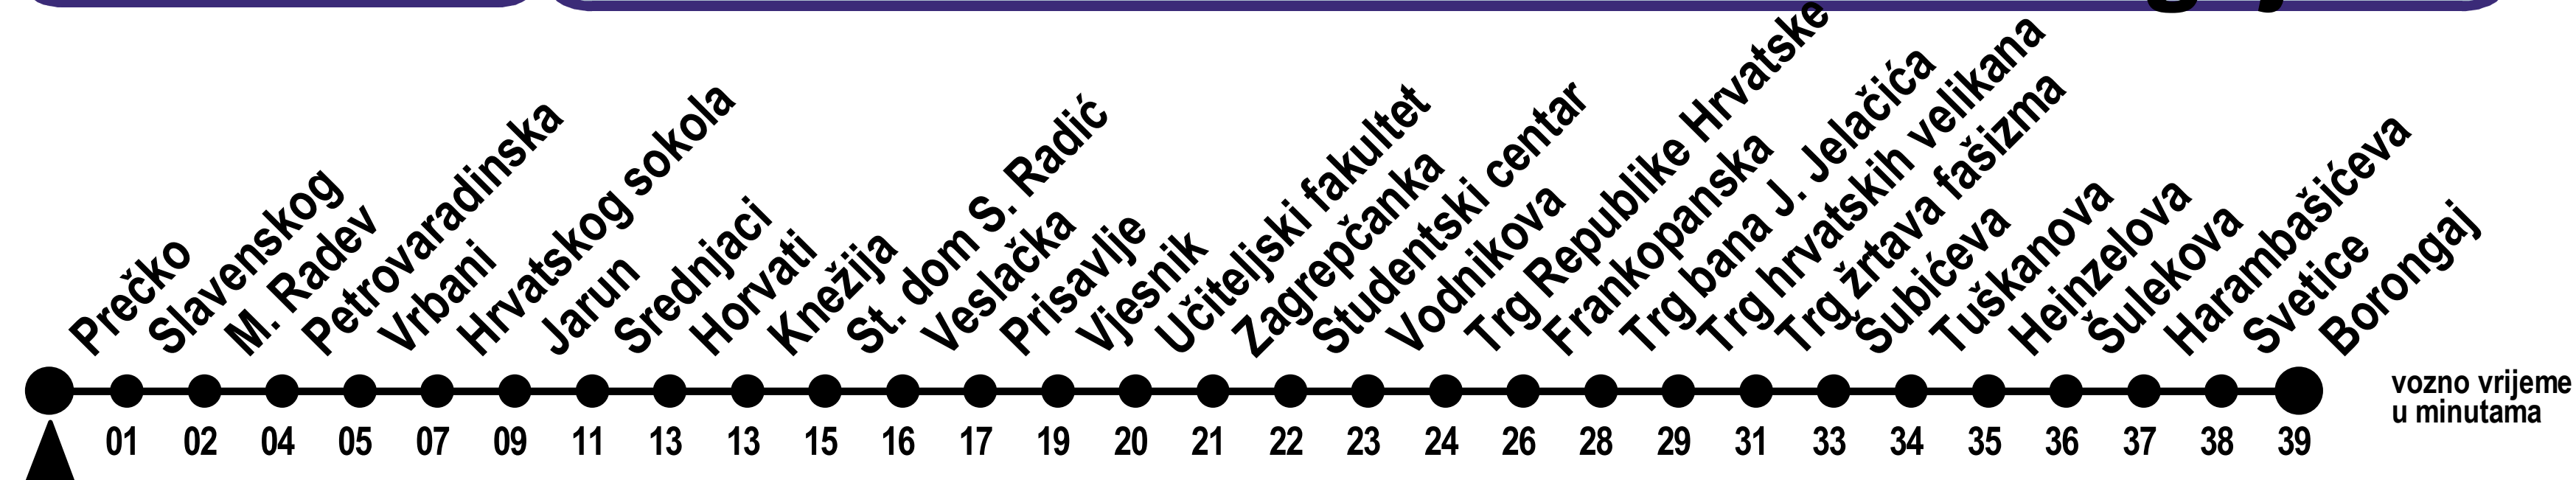

TRAM 32 Zagrebački električni tramvaj d.o.o.

VOZNI RED U primjeni od: **24.6.2024.**

Prečko - Borongaj

Prečko smjer Borongaj

TRAM 32 Zagrebački električni tramvaj d.o.o.

VOZNI RED U primjeni od: **24.6.2024.**

Prečko - Borongaj

Borongaj smjer Prečko

Sati	Radni dan	Subota	Nedjelja i blagdan	Sati
04	--	--	--	04
05	--	--	--	05
06	--	--	--	06
07	--	--	--	07
08	--	--	--	08
09	--	--	--	09
10	--	--	--	10
11	--	--	--	11
12	--	--	--	12
13	--	--	--	13
14	--	--	--	14
15	--	--	--	15
16	--	--	--	16
17	--	--	--	17
18	--	--	--	18
19	--	--	--	19
20	--	--	--	20
21	--	--	--	21
22	--	--	--	22
23	50	50	50	23
00	38	38	38	00
01	26	26	26	01
02	15	15	15	02
03	03 51	03 51	03 51	03
04	39 ^S	39	39 ^S	04
05	--	28 ^S	--	05

S = Spremište Trešnjevka
 Na predviđeno vrijeme polaska/dolaska, mogu utjecati poremećaji u prometu, vremenski uvjeti ili druge izvanredne okolnosti.

S = Spremište Trešnjevka
 Na predviđeno vrijeme polaska/dolaska, mogu utjecati poremećaji u prometu, vremenski uvjeti ili druge izvanredne okolnosti.